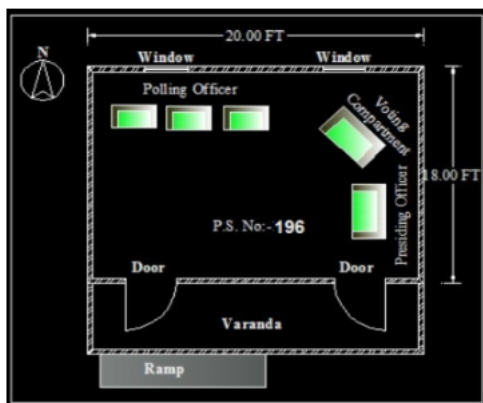

নিৰ্বাচক পঞ্জীয়ন বিষয়াৰ স্বাক্ষৰ

Nazri Naksha

Google Map View

Polling Station Building Front View

ভোটগ্ৰহন কেন্দ্ৰৰ সন্মুখৰ দৃশ্য

Cad View

Key MAP View

<p>E 1 DCZ1564609</p> <p>নাম : সৰুমাৰী লিখক স্বামীৰ নাম: টঙ্কেশ্বৰ লিখক ঘৰ নং : ১ বয়স : ৪০ লিঙ্গ : মহিলা</p> <p>ফটো উপলব্ধ</p>	<p>2 DCZ1564610</p> <p>নাম : বাজিব লিখক পিতাৰ নাম: টঙ্কেশ্বৰ লিখক ঘৰ নং : ১ বয়স : ৫৪ লিঙ্গ : পুৰুষ</p> <p>ফটো উপলব্ধ</p>	<p>3 DCZ1564621</p> <p>নাম : বিতামনি লিখক স্বামীৰ নাম: বাজিব লিখক ঘৰ নং : ১ বয়স : ৪৪ লিঙ্গ : মহিলা</p> <p>ফটো উপলব্ধ</p>
<p>4 DCZ0481895</p> <p>নাম : ঋতুৰাজ লিখক পিতাৰ নাম: বাজীৰ লিখক ঘৰ নং : ১ বয়স : ২৪ লিঙ্গ : পুৰুষ</p> <p>ফটো উপলব্ধ</p>	<p>5 DCZ1564632</p> <p>নাম : অতুল লিখক পিতাৰ নাম: ভোলাৰাম লিখক ঘৰ নং : ১ বয়স : ৬৪ লিঙ্গ : পুৰুষ</p> <p>ফটো উপলব্ধ</p>	<p>6 DCZ1564643</p> <p>নাম : বিপু লিখক স্বামীৰ নাম: অতুল লিখক ঘৰ নং : ১ বয়স : ৫৬ লিঙ্গ : মহিলা</p> <p>ফটো উপলব্ধ</p>
<p>7 DCZ1564687</p> <p>নাম : অভিজিত বৰা পিতাৰ নাম: হৰেন বৰা ঘৰ নং : ২ বয়স : ৪১ লিঙ্গ : পুৰুষ</p> <p>ফটো উপলব্ধ</p>	<p>8 DCZ1564698</p> <p>নাম : দেবজিত বৰা পিতাৰ নাম: হৰেন বৰা ঘৰ নং : ২ বয়স : ৩৯ লিঙ্গ : পুৰুষ</p> <p>ফটো উপলব্ধ</p>	<p>9 DCZ1564701</p> <p>নাম : বিশ্বজিত বৰা পিতাৰ নাম: হৰেন বৰা ঘৰ নং : ২ বয়স : ৩৪ লিঙ্গ : পুৰুষ</p> <p>ফটো উপলব্ধ</p>
<p>10 DCZ0481903</p> <p>নাম : শেৱালী দত্ত স্বামীৰ নাম: দেবজিৎ বৰা ঘৰ নং : ২ বয়স : ৩৫ লিঙ্গ : মহিলা</p> <p>ফটো উপলব্ধ</p>	<p>11 KXM7244522</p> <p>নাম : নিকুমনি বৰুৱা স্বামীৰ নাম: লাতু মনি লিখক ঘৰ নং : ২ বয়স : ৩৫ লিঙ্গ : মহিলা</p> <p>ফটো উপলব্ধ</p>	<p>12 DCZ1564654</p> <p>নাম : লাতু মনি লিখক পিতাৰ নাম: অতুল লিখক ঘৰ নং : ২ বয়স : ৩৪ লিঙ্গ : পুৰুষ</p> <p>ফটো উপলব্ধ</p>
<p>13 DCZ0421016</p> <p>নাম : বন্দা গুৱালা স্বামীৰ নাম: গোলাপ গুৱালা ঘৰ নং : ২ বয়স : ৫৫ লিঙ্গ : মহিলা</p> <p>ফটো উপলব্ধ</p>	<p>14 DCZ0421107</p> <p>নাম : গোলাপ গুৱালা পিতাৰ নাম: হেৰাধন গুৱালা ঘৰ নং : ২ বয়স : ৪৯ লিঙ্গ : পুৰুষ</p> <p>ফটো উপলব্ধ</p>	<p>15 DCZ1564723</p> <p>নাম : ৰবিন লিখক পিতাৰ নাম: খগেশ্বৰ লিখক ঘৰ নং : ৩ বয়স : ৭০ লিঙ্গ : পুৰুষ</p> <p>ফটো উপলব্ধ</p>
<p>16 DCZ1564745</p> <p>নাম : নবীন লিখক পিতাৰ নাম: খগেশ্বৰ লিখক ঘৰ নং : ৩ বয়স : ৬৩ লিঙ্গ : পুৰুষ</p> <p>ফটো উপলব্ধ</p>	<p>17 DCZ1564734</p> <p>নাম : নিৰ লিখক স্বামীৰ নাম: ৰবিন লিখক ঘৰ নং : ৩ বয়স : ৫৭ লিঙ্গ : মহিলা</p> <p>ফটো উপলব্ধ</p>	<p>18 DCZ1564767</p> <p>নাম : প্ৰবীন লিখক পিতাৰ নাম: খগেশ্বৰ লিখক ঘৰ নং : ৩ বয়স : ৫৬ লিঙ্গ : পুৰুষ</p> <p>ফটো উপলব্ধ</p>
<p>19 DCZ1564756</p> <p>নাম : ইন হাজৰিকা লিখক স্বামীৰ নাম: নবিন লিখক ঘৰ নং : ৩ বয়স : ৫৩ লিঙ্গ : মহিলা</p> <p>ফটো উপলব্ধ</p>	<p>20 DCZ1564778</p> <p>নাম : সুভাশীষ লিখক পিতাৰ নাম: ৰবিন লিখক ঘৰ নং : ৩ বয়স : ৩৫ লিঙ্গ : পুৰুষ</p> <p>ফটো উপলব্ধ</p>	<p>21 DCZ0086017</p> <p>নাম : কাকলী হাজৰিকা স্বামীৰ নাম: অভিজিত বৰা ঘৰ নং : ৩ বয়স : ২৯ লিঙ্গ : মহিলা</p> <p>ফটো উপলব্ধ</p>
<p>S 22 DCZ0275115</p> <p>নাম : নিকুমনী লিখক পিতাৰ নাম: ৰবিন লিখক ঘৰ নং : ৩ বয়স : ২৭ লিঙ্গ : মহিলা</p> <p>ফটো উপলব্ধ</p>	<p>23 EQS0002170</p> <p>নাম : বাজশ্ৰী লিখক পিতাৰ নাম: নবীন লিখক ঘৰ নং : ৩ বয়স : ২০ লিঙ্গ : মহিলা</p> <p>ফটো উপলব্ধ</p>	<p>24 EQS0002188</p> <p>নাম : তনশ্ৰী লিখক পিতাৰ নাম: নবীন লিখক ঘৰ নং : ৩ বয়স : ২০ লিঙ্গ : মহিলা</p> <p>ফটো উপলব্ধ</p>
<p>25 DCZ1564790</p> <p>নাম : প্ৰফুল্ল বৰা পিতাৰ নাম: ৰোশেশ্বৰ বৰা ঘৰ নং : ৪ বয়স : ৬৪ লিঙ্গ : পুৰুষ</p> <p>ফটো উপলব্ধ</p>	<p>26 DCZ1564803</p> <p>নাম : সাবিত্ৰী বৰা স্বামীৰ নাম: প্ৰফুল্ল বৰা ঘৰ নং : ৪ বয়স : ৬১ লিঙ্গ : মহিলা</p> <p>ফটো উপলব্ধ</p>	<p>27 DCZ1564814</p> <p>নাম : প্ৰাঞ্জল বৰা পিতাৰ নাম: প্ৰফুল্ল বৰা ঘৰ নং : ৪ বয়স : ৪৩ লিঙ্গ : পুৰুষ</p> <p>ফটো উপলব্ধ</p>
<p>28 DCZ1564789</p> <p>নাম : ৰূপা লিখক স্বামীৰ নাম: প্ৰবীন লিখক ঘৰ নং : ৪ বয়স : ৪১ লিঙ্গ : মহিলা</p> <p>ফটো উপলব্ধ</p>	<p>29 DCZ1564825</p> <p>নাম : উজ্জল বৰা পিতাৰ নাম: প্ৰফুল্ল বৰা ঘৰ নং : ৪ বয়স : ৪০ লিঙ্গ : পুৰুষ</p> <p>ফটো উপলব্ধ</p>	<p>30 EQS0058313</p> <p>নাম : মুনমী ভূঞা স্বামীৰ নাম: উজ্জল বৰা ঘৰ নং : ৪ বয়স : ৪০ লিঙ্গ : মহিলা</p> <p>ফটো উপলব্ধ</p>