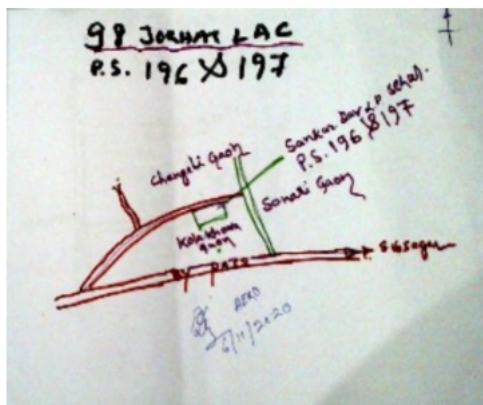

Nazri Naksha