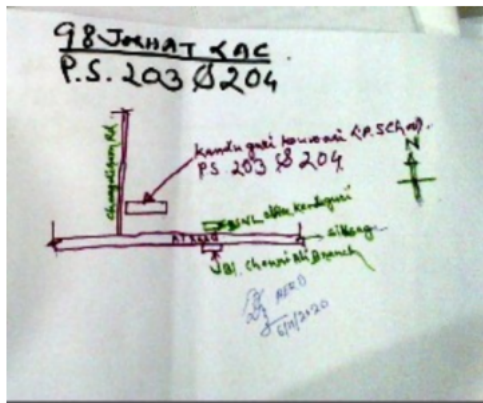

Nazri Naksha