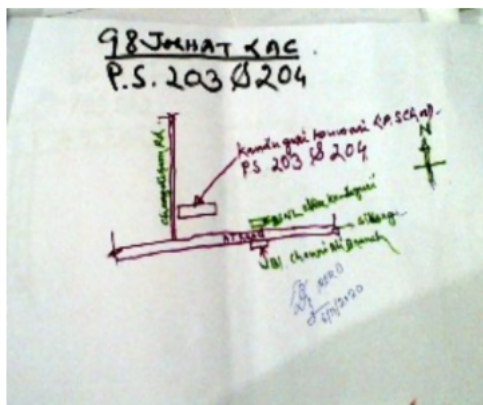

Nazri Naksha