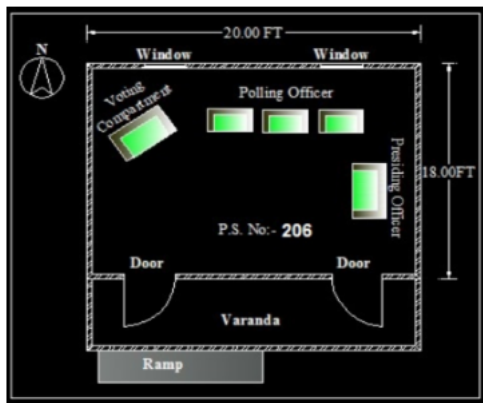

নিৰ্বাচক পঞ্জীয়ন বিষয়াৰ স্বাক্ষৰ

Nazri Naksha

Google Map View

Polling Station Building Front View

ভোটগ্ৰহন কেন্দ্ৰৰ সন্মুখৰ দৃশ্য

Cad View

Key MAP View

বিধানসভা সমষ্টিৰ নম্বৰ আৰু নাম : 100-যোৰহাট  
অংশৰ নম্বৰ আৰু নাম : 1-গোহাঁই টেকেলা গাঁও (অংশ)