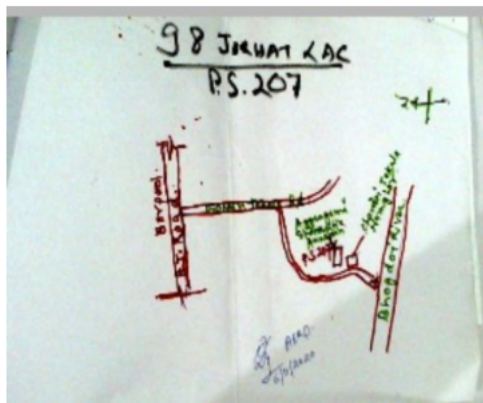

Nazri Naksha