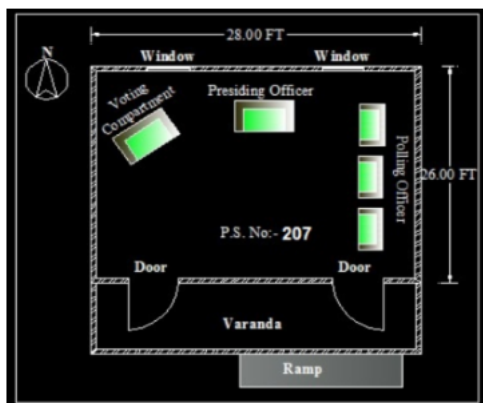

নিৰ্বাচক পঞ্জীয়ন বিষয়াৰ স্বাক্ষৰ

Nazri Naksha

Google Map View

Polling Station Building Front View

ভোটগ্ৰহন কেন্দ্ৰৰ সন্মুখৰ দৃশ্য

Cad View

Key MAP View

1 নাম : সংগীতা দাস ঠাকুৰ স্বামীৰ নাম: আকাশ ঠাকুৰ ঘৰ নং : 1 বয়স : 28 লিঙ্গ : মহিলা	EQS0009902 ফটো উপলব্ধ	2 নাম : জৰি শইকীয়া স্বামীৰ নাম: নকুল শইকীয়া ঘৰ নং : 2 বয়স : 55 লিঙ্গ : মহিলা	DCZ1647990 ফটো উপলব্ধ	3 নাম : স্নাতক্ষী দত্ত স্বামীৰ নাম: সত্যজিত দত্ত ঘৰ নং : 8 বয়স : 37 লিঙ্গ : মহিলা	DCZ1232775 ফটো উপলব্ধ
4 নাম : লিলি দত্ত পিতাৰ নাম: মানিক দত্ত ঘৰ নং : 43 বয়স : 75 লিঙ্গ : পুৰুষ	DCZ1647490 ফটো উপলব্ধ	5 নাম : বীনা দত্ত স্বামীৰ নাম: বৰ্জনী দত্ত ঘৰ নং : 43 বয়স : 73 লিঙ্গ : মহিলা	DCZ1647478 ফটো উপলব্ধ	6 নাম : প্ৰশান্ত দত্ত পিতাৰ নাম: বৰ্জনী দত্ত ঘৰ নং : 43 বয়স : 52 লিঙ্গ : পুৰুষ	DCZ1647489 ফটো উপলব্ধ
7 নাম : পিংকী দত্ত স্বামীৰ নাম: প্ৰশান্ত দত্ত ঘৰ নং : 8 বয়স : 35 লিঙ্গ : মহিলা	DCZ1653265 ফটো উপলব্ধ	8 নাম : বিজমণি দত্ত স্বামীৰ নাম: বলেন চন্দ্ৰ দত্ত ঘৰ নং : 88 বয়স : 51 লিঙ্গ : মহিলা	DCZ1653276 ফটো উপলব্ধ	9 নাম : বলেন চন্দ্ৰ দত্ত পিতাৰ নাম: গুৰুকান্ত দত্ত ঘৰ নং : 44 বয়স : 50 লিঙ্গ : পুৰুষ	DCZ1647514 ফটো উপলব্ধ
E 10 নাম : জীনা দত্ত স্বামীৰ নাম: মণ্ডন দত্ত ঘৰ নং : 44 বয়স : 46 লিঙ্গ : মহিলা	DCZ1647525 ফটো উপলব্ধ	11 নাম : অতুল দত্ত পিতাৰ নাম: মানিক দত্ত ঘৰ নং : 45 বয়স : 80 লিঙ্গ : পুৰুষ	DCZ1647536 ফটো উপলব্ধ	12 নাম : দিলীপ দত্ত পিতাৰ নাম: মানিক দত্ত ঘৰ নং : 45 বয়স : 66 লিঙ্গ : পুৰুষ	DCZ1647570 ফটো উপলব্ধ
13 নাম : মৰমী দত্ত স্বামীৰ নাম: দিলীপ দত্ত ঘৰ নং : 45 বয়স : 50 লিঙ্গ : মহিলা	DCZ1647581 ফটো উপলব্ধ	14 নাম : দীপাক্ষৰ দত্ত পিতাৰ নাম: অতুল দত্ত ঘৰ নং : 45 বয়স : 44 লিঙ্গ : পুৰুষ	DCZ1647558 ফটো উপলব্ধ	15 নাম : অক্ষিতা গোস্বামী স্বামীৰ নাম: দিপাংকৰ দত্ত ঘৰ নং : 85 বয়স : 44 লিঙ্গ : মহিলা	DCZ1653856 ফটো উপলব্ধ
16 নাম : মুগাংকৰ দত্ত পিতাৰ নাম: অতুল দত্ত ঘৰ নং : 45 বয়স : 41 লিঙ্গ : পুৰুষ	DCZ1647569 ফটো উপলব্ধ	17 নাম : নিলাক্ষী দত্ত স্বামীৰ নাম: মৃদাঙ্ক দত্ত ঘৰ নং : 85 বয়স : 40 লিঙ্গ : মহিলা	DCZ1653823 ফটো উপলব্ধ	18 নাম : অভিলাষ দত্ত মাতৃৰ নাম: মৰমী দত্ত ঘৰ নং : 85 বয়স : 25 লিঙ্গ : পুৰুষ	DCZ0456509 ফটো উপলব্ধ
19 নাম : বীৰেন দত্ত পিতাৰ নাম: অকন দত্ত ঘৰ নং : 46 বয়স : 73 লিঙ্গ : পুৰুষ	DCZ1647592 ফটো উপলব্ধ	20 নাম : বীনা দত্ত স্বামীৰ নাম: বীৰেন দত্ত ঘৰ নং : 46 বয়স : 63 লিঙ্গ : মহিলা	DCZ1647616 ফটো উপলব্ধ	21 নাম : মামনী দত্ত স্বামীৰ নাম: বাৰ্জেন দত্ত ঘৰ নং : 86 বয়স : 58 লিঙ্গ : মহিলা	DCZ1647627 ফটো উপলব্ধ
22 নাম : অমিত দত্ত পিতাৰ নাম: বিৰেন দত্ত ঘৰ নং : 46 বয়স : 40 লিঙ্গ : পুৰুষ	DCZ1647649 ফটো উপলব্ধ	23 নাম : দীপম কুমাৰ দত্ত পিতাৰ নাম: বাৰ্জেন দত্ত ঘৰ নং : 46 বয়স : 37 লিঙ্গ : পুৰুষ	DCZ1867136 ফটো উপলব্ধ	24 নাম : সুনীল দত্ত পিতাৰ নাম: বিৰেন দত্ত ঘৰ নং : 46 বয়স : 37 লিঙ্গ : পুৰুষ	DCZ1647638 ফটো উপলব্ধ
#2 25 নাম : মিনাক্ষী দত্ত স্বামীৰ নাম: সুনীল দত্ত ঘৰ নং : 86 বয়স : 37 লিঙ্গ : মহিলা	DCZ1646419 ফটো উপলব্ধ	26 নাম : যুগিতা দত্ত স্বামীৰ নাম: দীপম কুমাৰ দত্ত ঘৰ নং : 46 বয়স : 31 লিঙ্গ : মহিলা	DCZ1867147 ফটো উপলব্ধ	27 নাম : শিৱাক্ষী দাস দত্ত স্বামীৰ নাম: টিলক দত্ত ঘৰ নং : 86 বয়স : 31 লিঙ্গ : মহিলা	DCZ1866893 ফটো উপলব্ধ
28 নাম : টিলক দত্ত পিতাৰ নাম: বিৰেন দত্ত ঘৰ নং : 86 বয়স : 30 লিঙ্গ : পুৰুষ	DCZ1653027 ফটো উপলব্ধ	29 নাম : ৰিতিশ দত্ত পিতাৰ নাম: সুনীল দত্ত ঘৰ নং : 46 বয়স : 19 লিঙ্গ : পুৰুষ	EQS0099861 ফটো উপলব্ধ	30 নাম : হিমেন দত্ত পিতাৰ নাম: কাপোৰাম দত্ত ঘৰ নং : 47 বয়স : 58 লিঙ্গ : পুৰুষ	DCZ1647683 ফটো উপলব্ধ