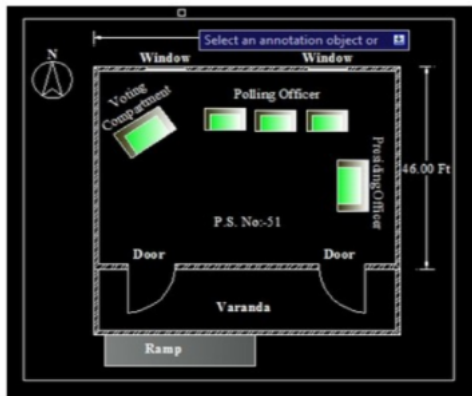

নিৰ্বাচক পঞ্জীয়ন বিষয়াৰ স্বাক্ষৰ

Nazri Naksha

Google Map View

Polling Station Building Front View

ভোটগ্ৰহন কেন্দ্ৰৰ সন্মুখৰ দৃশ্য

Cad View

Key MAP View

1 নাম : নৰেন বৰা পিতাৰ নাম: বল্লু বৰা ঘৰ নং : ১ বয়স : 58 লিঙ্গ : পুৰুষ	DCZ3834739 ফটো উপলব্ধ	2 নাম : বীনা বৰা স্বামীৰ নাম: নৰেন বৰা ঘৰ নং : ১ বয়স : 49 লিঙ্গ : মহিলা	DCZ3834740 ফটো উপলব্ধ	3 নাম : প্ৰিয়ান্বী বৰা পিতাৰ নাম: নৰেন বৰা ঘৰ নং : ১ বয়স : 32 লিঙ্গ : মহিলা	DCZ0169904 ফটো উপলব্ধ
4 নাম : অভিনাশ বৰা পিতাৰ নাম: নৰেন বৰা ঘৰ নং : ১ বয়স : 28 লিঙ্গ : পুৰুষ	DCZ0169870 ফটো উপলব্ধ	5 নাম : ৰঞ্জিত ৰাজকোঁৱৰ পিতাৰ নাম: দগুধৰ ৰাজকোঁৱৰ ঘৰ নং : ২ বয়স : 71 লিঙ্গ : পুৰুষ	DCZ3834751 ফটো উপলব্ধ	6 নাম : সুকন্যা ৰাজকোঁৱৰ পিতাৰ নাম: ৰঞ্জিত ৰাজকোঁৱৰ ঘৰ নং : ২ বয়স : 34 লিঙ্গ : মহিলা	DCZ3848495 ফটো উপলব্ধ
7 নাম : অমিত ৰাজকোঁৱৰ পিতাৰ নাম: ৰঞ্জিত ৰাজকোঁৱৰ ঘৰ নং : ২ বয়স : 32 লিঙ্গ : পুৰুষ	DCZ3848484 ফটো উপলব্ধ	8 নাম : ইন্দ্ৰজিত ৰাজকোঁৱৰ পিতাৰ নাম: দগুধৰ ৰাজকোঁৱৰ ঘৰ নং : ৩ বয়স : 63 লিঙ্গ : পুৰুষ	DCZ3834784 ফটো উপলব্ধ	9 নাম : পৰী ৰাজকোঁৱৰ স্বামীৰ নাম: ইন্দ্ৰজিত ৰাজকোঁৱৰ ঘৰ নং : ৩ বয়স : 55 লিঙ্গ : মহিলা	DCZ3834795 ফটো উপলব্ধ
10 নাম : দেবশীষ ৰাজকোঁৱৰ পিতাৰ নাম: ইন্দ্ৰজিত ৰাজকোঁৱৰ ঘৰ নং : ৩ বয়স : 28 লিঙ্গ : পুৰুষ	DCZ0086066 ফটো উপলব্ধ	11 নাম : শুভাশীষ ৰাজকোঁৱৰ পিতাৰ নাম: ইন্দ্ৰজিত ৰাজকোঁৱৰ ঘৰ নং : ৩ বয়স : 26 লিঙ্গ : পুৰুষ	DCZ0422568 ফটো উপলব্ধ	12 নাম : প্ৰফুল্ল নাথ পিতাৰ নাম: ভাবিৰাম ধৰ নাথ ঘৰ নং : 8 বয়স : 50 লিঙ্গ : পুৰুষ	DCZ3834819 ফটো উপলব্ধ
13 নাম : নিকীতা শইকীয়া স্বামীৰ নাম: বিংকু শইকীয়া ঘৰ নং : 8 বয়স : 25 লিঙ্গ : মহিলা	DCZ1118546 ফটো উপলব্ধ	14 নাম : অনিমা ৰাজকোঁৱৰ স্বামীৰ নাম: চন্দ্ৰকান্ত ৰাজকোঁৱৰ ঘৰ নং : ৫ বয়স : 67 লিঙ্গ : মহিলা	DCZ3834864 ফটো উপলব্ধ	15 নাম : সীমান্ত ৰাজকোঁৱৰ পিতাৰ নাম: চন্দ্ৰকান্ত ৰাজকোঁৱৰ ঘৰ নং : ৫ বয়স : 47 লিঙ্গ : পুৰুষ	DCZ3834875 ফটো উপলব্ধ
# 16 নাম : বলি হাজৰিকা ৰাজকোঁৱৰ স্বামীৰ নাম: সীমান্ত ৰাজকোঁৱৰ ঘৰ নং : 5 বয়স : 46 লিঙ্গ : মহিলা	DCZ0106567 ফটো উপলব্ধ	17 নাম : পবিত্ৰ ৰাজকোঁৱৰ পিতাৰ নাম: চন্দ্ৰকান্ত ৰাজকোঁৱৰ ঘৰ নং : ৫ বয়স : 43 লিঙ্গ : পুৰুষ	DCZ3834897 ফটো উপলব্ধ	18 নাম : নিতু ৰাজকোঁৱৰ পিতাৰ নাম: চন্দ্ৰকান্ত ৰাজকোঁৱৰ ঘৰ নং : ৫ বয়স : 40 লিঙ্গ : পুৰুষ	DCZ0155176 ফটো উপলব্ধ
19 নাম : কৌসুম মনি ৰাজকোঁৱৰ স্বামীৰ নাম: প্ৰবিত্ৰ ৰাজকোঁৱৰ ঘৰ নং : ৫ বয়স : 34 লিঙ্গ : মহিলা	DCZ0106799 ফটো উপলব্ধ	20 নাম : প্ৰদীপ শইকীয়া পিতাৰ নাম: নিমল শইকীয়া ঘৰ নং : ৬ বয়স : 61 লিঙ্গ : পুৰুষ	DCZ0114488 ফটো উপলব্ধ	21 নাম : হীৰামনি সন্দিকৈ স্বামীৰ নাম: প্ৰদীপ শইকীয়া ঘৰ নং : ৬ বয়স : 55 লিঙ্গ : মহিলা	DCZ0114496 ফটো উপলব্ধ
22 নাম : বীনা শইকীয়া স্বামীৰ নাম: বাবুল শইকীয়া ঘৰ নং : ৬ বয়স : 48 লিঙ্গ : মহিলা	DCZ3834933 ফটো উপলব্ধ	23 নাম : বন্দিতা শইকীয়া পিতাৰ নাম: বাবুল শইকীয়া ঘৰ নং : ৬ বয়স : 36 লিঙ্গ : মহিলা	DCZ0114736 ফটো উপলব্ধ	24 নাম : বিকাশ শইকীয়া পিতাৰ নাম: বাবুল শইকীয়া ঘৰ নং : ৬ বয়স : 34 লিঙ্গ : পুৰুষ	DCZ0114819 ফটো উপলব্ধ
25 নাম : মুন শইকীয়া পিতাৰ নাম: প্ৰদীপ শইকীয়া ঘৰ নং : ৬ বয়স : 25 লিঙ্গ : পুৰুষ	DCZ1111855 ফটো উপলব্ধ	26 নাম : অতুল চুতীয়া পিতাৰ নাম: তিলক চুতীয়া ঘৰ নং : ৭ বয়স : 46 লিঙ্গ : পুৰুষ	DCZ0477687 ফটো উপলব্ধ	27 নাম : কল্পনা জ্যোতি বৰা স্বামীৰ নাম: অভিনন্দন বৰা ঘৰ নং : ৭ বয়স : 31 লিঙ্গ : মহিলা	DCZ1112390 ফটো উপলব্ধ
28 নাম : ৰুমী কোঁৱৰ গগৈ স্বামীৰ নাম: শান্তনু গগৈ ঘৰ নং : ৭ক বয়স : 43 লিঙ্গ : মহিলা	DCZ0273078 ফটো উপলব্ধ	29 নাম : দলী কোঁৱৰ চুতীয়া স্বামীৰ নাম: অতুল চুতীয়া ঘৰ নং : ৭ক বয়স : 40 লিঙ্গ : মহিলা	DCZ0122499 ফটো উপলব্ধ	30 নাম : লাকী মনি গগৈ স্বামীৰ নাম: কৃষ্ণ গগৈ ঘৰ নং : ৭ক বয়স : 31 লিঙ্গ : মহিলা	DCZ0122747 ফটো উপলব্ধ