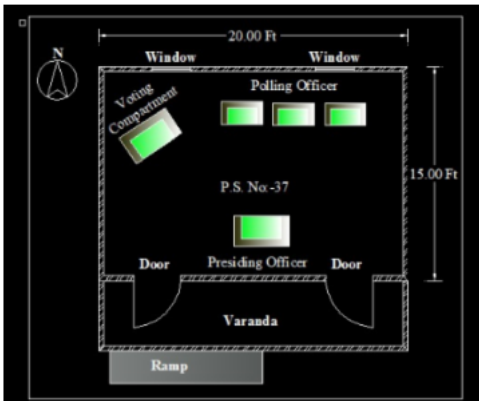

নিৰ্বাচক পঞ্জীয়ন বিষয়াৰ স্বাক্ষৰ

Nazri Naksha

Google Map View

Polling Station Building Front View

ভোটগ্ৰহন কেন্দ্ৰৰ সন্মুখৰ দৃশ্য

Cad View

Key MAP View

1 নাম : বিভাদেব ৰয় স্বামীৰ নাম: বাৰেণ বৰুৱা ঘৰ নং : ১ বয়স : 81 লিঙ্গ : মহিলা	DCZ2834562 ফটো উপলব্ধ	2 নাম : অঞ্জনা দেব ৰয় স্বামীৰ নাম: প্ৰদ্যুত দেব ৰয় ঘৰ নং : ১ বয়স : 62 লিঙ্গ : মহিলা	DCZ2834573 ফটো উপলব্ধ	3 নাম : অনিন্দিতা দেব ৰায় স্বামীৰ নাম: অৰ্জুন দেবৰয় ঘৰ নং : ১ বয়স : 57 লিঙ্গ : মহিলা	DCZ2834584 ফটো উপলব্ধ
4 নাম : দিপক গগৈ মাতৃৰ নাম: গুণবালা গগৈ ঘৰ নং : 1 বয়স : 53 লিঙ্গ : পুৰুষ	DCZ1094899 ফটো উপলব্ধ	5 নাম : দীপা মৃগি নাথ গগৈ স্বামীৰ নাম: দিপক গগৈ ঘৰ নং : 1 বয়স : 48 লিঙ্গ : মহিলা	DCZ1094913 ফটো উপলব্ধ	6 নাম : মৌমিতা ঘোষ মাতৃৰ নাম: মনিমালা ঘোষ ঘৰ নং : ১ বয়স : 37 লিঙ্গ : মহিলা	DCZ0548214 ফটো উপলব্ধ
7 নাম : দিপোৎদ দাস পিতাৰ নাম: ৰবীন্দ্ৰ কুমাৰ দাস ঘৰ নং : 1 বয়স : 37 লিঙ্গ : পুৰুষ	DCZ2448535 ফটো উপলব্ধ	8 নাম : অনিন্দিতা দেবৰায় বেহেৰা মাতৃৰ নাম: অনীতা দেব ৰায় ঘৰ নং : ১ বয়স : 23 লিঙ্গ : মহিলা	DCZ0543371 ফটো উপলব্ধ	9 নাম : গঙ্গালাল সোনাৰ পিতাৰ নাম: সুখলাল সোনাৰ ঘৰ নং : ১ বয়স : 67 লিঙ্গ : পুৰুষ	DCZ2834608 ফটো উপলব্ধ
10 নাম : অনিমা সোনাৰ স্বামীৰ নাম: গঙ্গালাল সোনাৰ ঘৰ নং : ১ক বয়স : 65 লিঙ্গ : মহিলা	DCZ2834619 ফটো উপলব্ধ	11 নাম : জয়দীপ সোনাৰ পিতাৰ নাম: গংগালাল সোনাৰ ঘৰ নং : ১ক বয়স : 31 লিঙ্গ : পুৰুষ	DCZ2843085 ফটো উপলব্ধ	12 নাম : মিনতি বৰুৱা স্বামীৰ নাম: অৰ্মৰ বৰুৱা ঘৰ নং : ২ বয়স : 79 লিঙ্গ : মহিলা	DCZ2834631 ফটো উপলব্ধ
13 নাম : মনি মালা ঘোষ স্বামীৰ নাম: অমৰেন্দ্ৰ ঘোষ ঘৰ নং : ২ বয়স : 67 লিঙ্গ : মহিলা	DCZ0547943 ফটো উপলব্ধ	14 নাম : আকাজ্জিয়া বৰদলৈ মাতৃৰ নাম: নিলাক্ষী বৰদলৈ ঘৰ নং : ৩ক বয়স : 24 লিঙ্গ : মহিলা	DCZ0491407 ফটো উপলব্ধ	15 নাম : নিখিল কুমাৰ বৰা পিতাৰ নাম: ভৌলানাথ বৰা ঘৰ নং : ৩খ বয়স : 60 লিঙ্গ : পুৰুষ	DCZ1835683 ফটো উপলব্ধ
16 নাম : ৰীতা সুন্দিকৈ স্বামীৰ নাম: নিখিল বড়া ঘৰ নং : ৩খ বয়স : 53 লিঙ্গ : মহিলা	DCZ1835694 ফটো উপলব্ধ	17 নাম : পেট্ৰিচিয়া বড়া পিতাৰ নাম: নিখিল কুমাৰ বড়া ঘৰ নং : ৩খ বয়স : 22 লিঙ্গ : মহিলা	DCZ1141035 ফটো উপলব্ধ	18 নাম : নিলাক্ষী বৰদলৈ স্বামীৰ নাম: শান্তনু বৰদলৈ ঘৰ নং : ৩ক বয়স : 55 লিঙ্গ : মহিলা	DCZ2834697 ফটো উপলব্ধ
# 19 নাম : সংযুক্তা বৰদলৈ পিতাৰ নাম: শান্তনু বৰদলৈ ঘৰ নং : ৩ক বয়স : 31 লিঙ্গ : মহিলা	DCZ2843303 ফটো উপলব্ধ	20 নাম : সুবোধ চন্দ্ৰ ভূঞা পিতাৰ নাম: মানিক ভূঞা ঘৰ নং : 8 বয়স : 80 লিঙ্গ : পুৰুষ	DCZ2834700 ফটো উপলব্ধ	21 নাম : দিগ্ৰি ভূঞা স্বামীৰ নাম: সুবোধ চন্দ্ৰ ভূঞা ঘৰ নং : 8 বয়স : 71 লিঙ্গ : মহিলা	DCZ2834711 ফটো উপলব্ধ
22 নাম : চিৰঞ্জীৱ ভূঞা পিতাৰ নাম: সুবোধ চন্দ্ৰ ভূঞা ঘৰ নং : 4 বয়স : 47 লিঙ্গ : পুৰুষ	DCZ2834722 ফটো উপলব্ধ	23 নাম : ঋতুপৰ্ণা ভূঞা পিতাৰ নাম: সুবোধ চন্দ্ৰ ভূঞা ঘৰ নং : 8 বয়স : 44 লিঙ্গ : পুৰুষ	DCZ2834744 ফটো উপলব্ধ	24 নাম : কাকলি ফকুন ভূঞা স্বামীৰ নাম: চিৰঞ্জীৱ ভূঞা ঘৰ নং : 4 বয়স : 38 লিঙ্গ : মহিলা	DCZ2834733 ফটো উপলব্ধ
25 নাম : স্বপ্নালী শইকীয়া স্বামীৰ নাম: ঋতুপৰ্ণা ভূঞা ঘৰ নং : 8 বয়স : 37 লিঙ্গ : মহিলা	DCZ0349845 ফটো উপলব্ধ	26 নাম : লক্ষ্মীমণি গগৈ স্বামীৰ নাম: প্ৰেমধৰ গগৈ ঘৰ নং : 8ক বয়স : 50 লিঙ্গ : মহিলা	DCZ2834766 ফটো উপলব্ধ	27 নাম : গণেশ গগৈ পিতাৰ নাম: প্ৰেমধৰ গগৈ ঘৰ নং : 8ক বয়স : 30 লিঙ্গ : পুৰুষ	DCZ2843529 ফটো উপলব্ধ
28 নাম : ৰূপা দত্ত স্বামীৰ নাম: চন্দ্ৰ দত্ত ঘৰ নং : ৬ বয়স : 60 লিঙ্গ : মহিলা	DCZ2834777 ফটো উপলব্ধ	29 নাম : পলি দত্ত গগৈ স্বামীৰ নাম: গৌতম দত্ত ঘৰ নং : ৬ বয়স : 49 লিঙ্গ : মহিলা	DCZ2834799 ফটো উপলব্ধ	30 নাম : গৌতম দত্ত পিতাৰ নাম: চন্দ্ৰ দত্ত ঘৰ নং : ৬ বয়স : 43 লিঙ্গ : পুৰুষ	DCZ2834788 ফটো উপলব্ধ