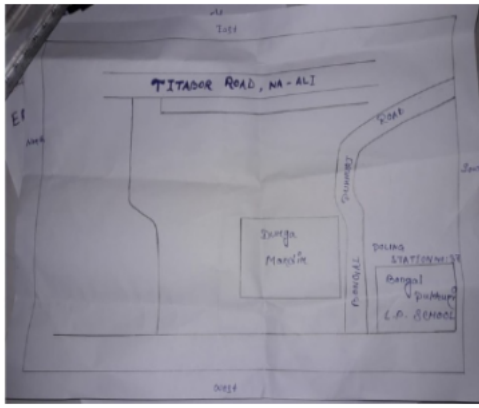

Nazri Naksha