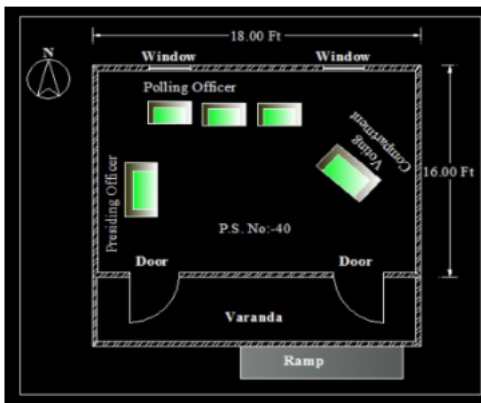

নিৰ্বাচক পঞ্জীয়ন বিষয়াৰ স্বাক্ষৰ

Nazri Naksha

Google Map View

Polling Station Building Front View

ভোটগ্ৰহন কেন্দ্ৰৰ সন্মুখৰ দৃশ্য

Cad View

Key MAP View

1 নাম : প্ৰনিতা মৰাং স্বামীৰ নাম: নীলম দলে ঘৰ নং : 01 বয়স : 48 লিঙ্গ : মহিলা	EQS0096404 ফটো উপলব্ধ	2 নাম : নীলম দলে পিতাৰ নাম: উমা কান্ত দলে ঘৰ নং : 01 বয়স : 45 লিঙ্গ : পুৰুষ	EQS0078642 ফটো উপলব্ধ	3 নাম : প্ৰকৃতি ৰাণী গগৈ পিতাৰ নাম: কমল গগৈ ঘৰ নং : 1 বয়স : 24 লিঙ্গ : মহিলা	DCZ0549469 ফটো উপলব্ধ
4 নাম : প্ৰেৰণা ময়ী গগৈ পিতাৰ নাম: কমল গগৈ ঘৰ নং : 1 বয়স : 24 লিঙ্গ : মহিলা	DCZ0549360 ফটো উপলব্ধ	5 নাম : স্বপ্নিল দত্ত পিতাৰ নাম: ৰঞ্জন কুমাৰ দত্ত ঘৰ নং : 9 বয়স : 23 লিঙ্গ : পুৰুষ	DCZ0515064 ফটো উপলব্ধ	6 নাম : পালকি দত্ত পিতাৰ নাম: অমৃতানন্দ দত্ত ঘৰ নং : 12 বয়স : 20 লিঙ্গ : মহিলা	EQS0094151 ফটো উপলব্ধ
7 নাম : দেবাজ শইকীয়া মাতৃৰ নাম: মনিমালা শইকীয়া ঘৰ নং : 13 বয়স : 27 লিঙ্গ : পুৰুষ	DCZ0515106 ফটো উপলব্ধ	8 নাম : বিষ্ণু কমল কলিতা পিতাৰ নাম: অমূল্য কলিতা ঘৰ নং : 22 বয়স : 20 লিঙ্গ : পুৰুষ	EQS0026294 ফটো উপলব্ধ	9 নাম : তনয়া শইকীয়া স্বামীৰ নাম: সুদিশ কুমাৰ শইকীয়া ঘৰ নং : 30 বয়স : 40 লিঙ্গ : মহিলা	DCZ0417840 ফটো উপলব্ধ
10 নাম : গনপতি চাহু মাতৃৰ নাম: বাসন্তী চাহু ঘৰ নং : 33 বয়স : 46 লিঙ্গ : পুৰুষ	EQS0089235 ফটো উপলব্ধ	11 নাম : চনু কুমাৰ পাচোৱান পিতাৰ নাম: ভুটন পাচোৱান ঘৰ নং : 33 বয়স : 28 লিঙ্গ : পুৰুষ	DCZ0409151 ফটো উপলব্ধ	12 নাম : অভিজ্ঞান গগৈ মাতৃৰ নাম: সুৰভী গগৈ ঘৰ নং : 45 বয়স : 23 লিঙ্গ : পুৰুষ	EQS0026732 ফটো উপলব্ধ
13 নাম : অম্বৰীশ গগৈ মাতৃৰ নাম: সুৰভী গগৈ ঘৰ নং : 45 বয়স : 20 লিঙ্গ : পুৰুষ	EQS0026393 ফটো উপলব্ধ	14 নাম : প্ৰহ্লাদ বাউৰী পিতাৰ নাম: গুণু বাউৰী ঘৰ নং : 77 বয়স : 50 লিঙ্গ : পুৰুষ	DCZ3040139 ফটো উপলব্ধ	15 নাম : পমি বাউৰী স্বামীৰ নাম: প্ৰহ্লাদ বাউৰী ঘৰ নং : 77 বয়স : 44 লিঙ্গ : মহিলা	DCZ3040140 ফটো উপলব্ধ
16 নাম : শুভ্ৰজিত শইকীয়া পিতাৰ নাম: হেম শইকীয়া ঘৰ নং : 80 বয়স : 34 লিঙ্গ : পুৰুষ	DCZ3044562 ফটো উপলব্ধ	17 নাম : জীৱল চন্দ্ৰ ফুকন পিতাৰ নাম: তুলসী ফুকন ঘৰ নং : 95 বয়স : 69 লিঙ্গ : পুৰুষ	DCZ0409136 ফটো উপলব্ধ	18 নাম : ৰাজমই ফুকন পিতাৰ নাম: জীৱন চন্দ্ৰ ফুকন ঘৰ নং : 95 বয়স : 27 লিঙ্গ : পুৰুষ	DCZ0391557 ফটো উপলব্ধ
19 নাম : জগতাৰ সিং পিতাৰ নাম: সুৰিন্দৰ সিং ঘৰ নং : 106 বয়স : 49 লিঙ্গ : পুৰুষ	DCZ3241803 ফটো উপলব্ধ	20 নাম : সহদেৱ বাউৰী পিতাৰ নাম: গুণ বাউৰী ঘৰ নং : 111 বয়স : 38 লিঙ্গ : পুৰুষ	DCZ0296798 ফটো উপলব্ধ	21 নাম : পিংকী দেৱী স্বামীৰ নাম: চনু কুমাৰ পাচোৱান ঘৰ নং : 111 বয়স : 27 লিঙ্গ : মহিলা	DCZ0431676 ফটো উপলব্ধ
22 নাম : ৰশ্মি কেওট বাউৰী স্বামীৰ নাম: সহদেৱ বাউৰী ঘৰ নং : 111 বয়স : 35 লিঙ্গ : মহিলা	DCZ0166132 ফটো উপলব্ধ	23 নাম : অখিলানন্দ পাণ্ডে পিতাৰ নাম: হৰিবৰ্ষ পাণ্ডে ঘৰ নং : 111 বয়স : 66 লিঙ্গ : পুৰুষ	DCZ3040093 ফটো উপলব্ধ	24 নাম : ভুটন পাচমন পিতাৰ নাম: জংগীলাল পাচমন ঘৰ নং : 111 বয়স : 55 লিঙ্গ : পুৰুষ	DCZ3040071 ফটো উপলব্ধ
25 নাম : ৰীতা দেৱী পাচমন স্বামীৰ নাম: ভুটন পাচমন ঘৰ নং : 111 বয়স : 50 লিঙ্গ : মহিলা	DCZ3040082 ফটো উপলব্ধ	26 নাম : মায়াদেৱী পাণ্ডে স্বামীৰ নাম: অখিলানন্দ পাণ্ডে ঘৰ নং : 111 বয়স : 50 লিঙ্গ : মহিলা	DCZ3040106 ফটো উপলব্ধ	27 নাম : তিলোত্তমা বাউৰী পিতাৰ নাম: গুণু বাউৰী ঘৰ নং : 111 বয়স : 38 লিঙ্গ : মহিলা	DCZ3040162 ফটো উপলব্ধ
28 নাম : সত্যেন লাহন পিতাৰ নাম: লোকনাথ লাহন ঘৰ নং : 112 বয়স : 71 লিঙ্গ : পুৰুষ	DCZ3040173 ফটো উপলব্ধ	29 নাম : মীনা লাহন স্বামীৰ নাম: সত্যেন লাহন ঘৰ নং : 112 বয়স : 65 লিঙ্গ : মহিলা	DCZ3040184 ফটো উপলব্ধ	30 নাম : জগদীশ লাহন পিতাৰ নাম: সত্যেন লাহন ঘৰ নং : 112 বয়স : 42 লিঙ্গ : পুৰুষ	DCZ3040195 ফটো উপলব্ধ