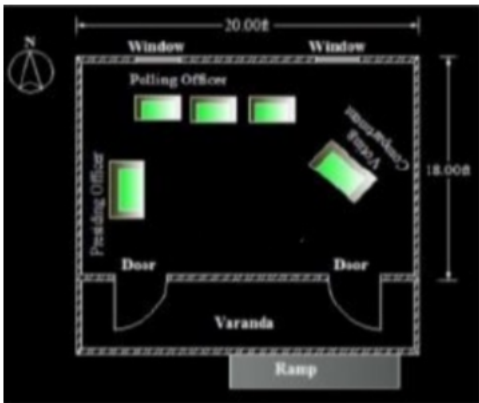

নিৰ্বাচক পঞ্জীয়ন বিষয়াৰ স্বাক্ষৰ

Nazri Naksha

Google Map View

Polling Station Building Front View

ভোটগ্ৰহন কেন্দ্ৰৰ সন্মুখৰ দৃশ্য

Cad View

Key MAP View

1 নাম : আভা বানী ফুকন পিতাৰ নাম: বিদ্যাধৰ ফুকন ঘৰ নং : 1 বয়স : 70 লিঙ্গ : মহিলা	DCZ3234706 ফটো উপলব্ধ	2 নাম : অনিল কুমাৰ ফুকন পিতাৰ নাম: বিদ্যাধৰ ফুকন ঘৰ নং : 1 বয়স : 68 লিঙ্গ : পুৰুষ	DCZ3234682 ফটো উপলব্ধ	3 নাম : তৰুণ প্ৰসাদ বৰুৱা পিতাৰ নাম: বৰদা প্ৰসাদ বৰুৱা ঘৰ নং : 1 বয়স : 68 লিঙ্গ : পুৰুষ	DCZ0260190 ফটো উপলব্ধ
4 নাম : মনিদীপা শইকীয়া স্বামীৰ নাম: বেব কান্ত শইকীয়া ঘৰ নং : 1 বয়স : 66 লিঙ্গ : মহিলা	DCZ0258160 ফটো উপলব্ধ	5 নাম : দুলেন শইকীয়া পিতাৰ নাম: মলুৱা শইকীয়া ঘৰ নং : 01 বয়স : 63 লিঙ্গ : পুৰুষ	MVY2839136 ফটো উপলব্ধ	6 নাম : মৃদুবাণী ফুকন স্বামীৰ নাম: অনিল কুমাৰ ফুকন ঘৰ নং : 1 বয়স : 62 লিঙ্গ : মহিলা	DCZ3234693 ফটো উপলব্ধ
7 নাম : মৃদুসিতা বৰুৱা স্বামীৰ নাম: তৰুণ প্ৰসাদ বৰুৱা ঘৰ নং : 1 বয়স : 62 লিঙ্গ : মহিলা	DCZ0257873 ফটো উপলব্ধ	8 নাম : অভিনৱ ফুকন পিতাৰ নাম: অনিল কুমাৰ ফুকন ঘৰ নং : 1 বয়স : 36 লিঙ্গ : পুৰুষ	DCZ3242726 ফটো উপলব্ধ	9 নাম : ৰশ্মিতা বৰুৱা পিতাৰ নাম: তৰুণ প্ৰসাদ বৰুৱা ঘৰ নং : 1 বয়স : 32 লিঙ্গ : মহিলা	DCZ0257840 ফটো উপলব্ধ
10 নাম : ৰোজি বৰদলৈ পিতাৰ নাম: ৰঞ্জিত বৰদলৈ ঘৰ নং : 1 বয়স : 28 লিঙ্গ : মহিলা	DCZ0561209 ফটো উপলব্ধ	11 নাম : প্ৰিয়াশ্ৰী শইকীয়া পিতাৰ নাম: দুলেন শইকীয়া ঘৰ নং : 01 বয়স : 27 লিঙ্গ : মহিলা	MVY0154138 ফটো উপলব্ধ	12 নাম : ৰুপম বৰদলৈ পিতাৰ নাম: ৰঞ্জিত বৰদলৈ ঘৰ নং : 1 বয়স : 23 লিঙ্গ : পুৰুষ	DCZ0561233 ফটো উপলব্ধ
13 নাম : গোলাপী গোহাঁই স্বামীৰ নাম: ফুলেশ্বৰ গোহাঁই ঘৰ নং : 2 বয়স : 71 লিঙ্গ : মহিলা	DCZ3234728 ফটো উপলব্ধ	14 নাম : অমল ফুকন পিতাৰ নাম: বিদ্যাধৰ ফুকন ঘৰ নং : 2 বয়স : 57 লিঙ্গ : পুৰুষ	DCZ3234740 ফটো উপলব্ধ	15 নাম : চন্দন কুমাৰ গোঁহাঁই পিতাৰ নাম: ফুলেশ্বৰ বৰগোহাঁই ঘৰ নং : 2 বয়স : 43 লিঙ্গ : পুৰুষ	DCZ3234739 ফটো উপলব্ধ
16 নাম : দেৱজিত বৰা পিতাৰ নাম: সুৰেন বৰা ঘৰ নং : 2 বয়স : 37 লিঙ্গ : পুৰুষ	DCZ3242828 ফটো উপলব্ধ	17 নাম : অৰুনাভ ফুকন পিতাৰ নাম: অমল কুমাৰ ফুকন ঘৰ নং : 2 বয়স : 27 লিঙ্গ : পুৰুষ	DCZ0234930 ফটো উপলব্ধ	18 নাম : পল্লবী বড়া স্বামীৰ নাম: দেৱজিত বৰা ঘৰ নং : 2 বয়স : 23 লিঙ্গ : মহিলা	EQS0049619 ফটো উপলব্ধ
19 নাম : অৰ্চনা বৰা স্বামীৰ নাম: চুৰেন বৰা ঘৰ নং : 2গ বয়স : 66 লিঙ্গ : মহিলা	DCZ0561357 ফটো উপলব্ধ	20 নাম : সুশিল বৰা পিতাৰ নাম: সুৰেন বৰা ঘৰ নং : 2গ বয়স : 48 লিঙ্গ : পুৰুষ	DCZ3234784 ফটো উপলব্ধ	21 নাম : নমীতা ফুকন স্বামীৰ নাম: অমল ফুকন ঘৰ নং : 2ক বয়স : 53 লিঙ্গ : মহিলা	DCZ3234751 ফটো উপলব্ধ
22 নাম : নৰেশ চন্দ্ৰ হাজৰিকা পিতাৰ নাম: চুনীৰাম হাজৰিকা ঘৰ নং : 2 বয়স : 59 লিঙ্গ : পুৰুষ	DCZ3234762 ফটো উপলব্ধ	23 নাম : তুতুমনি হাজৰিকা স্বামীৰ নাম: নৰেশ চন্দ্ৰ হাজৰিকা ঘৰ নং : 2 বয়স : 52 লিঙ্গ : মহিলা	DCZ3234773 ফটো উপলব্ধ	24 নাম : অৰুণ চাহ পিতাৰ নাম: কামাখ্যা চাহ ঘৰ নং : 2 বয়স : 47 লিঙ্গ : পুৰুষ	DCZ0164939 ফটো উপলব্ধ
25 নাম : শ্ৰেয়ালী চাহ স্বামীৰ নাম: অৰুণ চাহ ঘৰ নং : 2খ বয়স : 43 লিঙ্গ : মহিলা	DCZ0164988 ফটো উপলব্ধ	26 নাম : দিপাংকৰ চাহ পিতাৰ নাম: অৰুণ চাহ ঘৰ নং : 2খ বয়স : 32 লিঙ্গ : পুৰুষ	DCZ0165019 ফটো উপলব্ধ	27 নাম : দিব্যজ্যোতি হাজৰিকা পিতাৰ নাম: নৰেশ চন্দ্ৰ হাজৰিকা ঘৰ নং : 2খ বয়স : 27 লিঙ্গ : পুৰুষ	DCZ0224576 ফটো উপলব্ধ
28 নাম : মধুসিতা চাহ পিতাৰ নাম: অৰুণ চাহ ঘৰ নং : 2খ বয়স : 26 লিঙ্গ : মহিলা	DCZ0234690 ফটো উপলব্ধ	29 নাম : শিল্পীকা হাজৰিকা পিতাৰ নাম: নৰেশ চন্দ্ৰ হাজৰিকা ঘৰ নং : 2খ বয়স : 24 লিঙ্গ : মহিলা	DCZ0561498 ফটো উপলব্ধ	30 নাম : অবিলাশ চাহ পিতাৰ নাম: অৰুণ চাহ ঘৰ নং : 2খ বয়স : 23 লিঙ্গ : পুৰুষ	DCZ0552265 ফটো উপলব্ধ