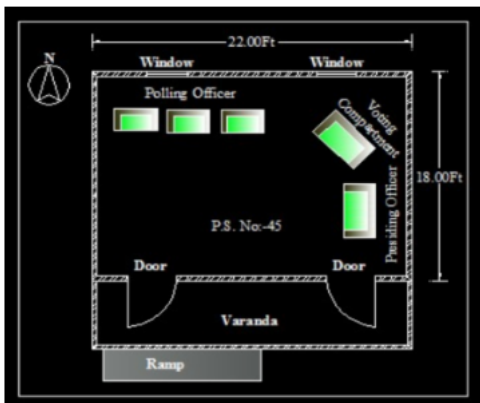

নিৰ্বাচক পঞ্জীয়ন বিষয়াৰ স্বাক্ষৰ

Nazri Naksha

Google Map View

Polling Station Building Front View

ভোটগ্ৰহন কেন্দ্ৰৰ সন্মুখৰ দৃশ্য

Cad View

Key MAP View

1 নাম : অচ্যুত কৃষ্ণা দত্ত পিতাৰ নাম: অজীত দত্ত ঘৰ নং : 8 বয়স : 22 লিঙ্গ : পুৰুষ	DCZ1143809 ফটো উপলব্ধ	2 নাম : খগেন বৰুৱা পিতাৰ নাম: বুদ্ধেশ্বৰ বৰুৱা ঘৰ নং : 6 বয়স : 67 লিঙ্গ : পুৰুষ	DCZ3435107 ফটো উপলব্ধ	#2 3 নাম : বিনু বৰুৱা স্বামীৰ নাম: খগেন বৰুৱা ঘৰ নং : 6 বয়স : 54 লিঙ্গ : মহিলা	DCZ3435118 ফটো উপলব্ধ
4 নাম : জ্যোতি সোনোৱাল স্বামীৰ নাম: পোৱাল সোনোৱাল ঘৰ নং : 6 বয়স : 50 লিঙ্গ : মহিলা	DCZ3435129 ফটো উপলব্ধ	5 নাম : জ্ঞানজ্যোতি বৰুৱা পিতাৰ নাম: খগেন বৰুৱা ঘৰ নং : 6 বয়স : 33 লিঙ্গ : পুৰুষ	DCZ1887383 ফটো উপলব্ধ	6 নাম : দ্বীপজ্যোতি বৰুৱা পিতাৰ নাম: খগেন বৰুৱা ঘৰ নং : 6 বয়স : 27 লিঙ্গ : পুৰুষ	DCZ0466029 ফটো উপলব্ধ
7 নাম : ত্ৰিনয়না সোনোৱাল পিতাৰ নাম: পোৱাল সোনোৱাল ঘৰ নং : 6 বয়স : 26 লিঙ্গ : মহিলা	DCZ0423426 ফটো উপলব্ধ	8 নাম : ৰূপালী গগৈ স্বামীৰ নাম: ঘন কান্ত গগৈ ঘৰ নং : 6 বয়স : 49 লিঙ্গ : মহিলা	DCZ3445225 ফটো উপলব্ধ	9 নাম : কৰবী সোনোৱাল স্বামীৰ নাম: চিত্ত কমল সোনোৱাল ঘৰ নং : 6 বয়স : 28 লিঙ্গ : মহিলা	DCZ4463873 ফটো উপলব্ধ
10 নাম : মানস প্ৰতিম হাজৰীকা পিতাৰ নাম: হেমন্ত হাজৰীকা ঘৰ নং : 6 বয়স : 22 লিঙ্গ : পুৰুষ	DCZ1143403 ফটো উপলব্ধ	11 নাম : চিত্ৰ কমল সোনোৱাল পিতাৰ নাম: পোৱাল সোনোৱাল ঘৰ নং : 6 বয়স : 22 লিঙ্গ : পুৰুষ	DCZ4463857 ফটো উপলব্ধ	12 নাম : পোৱাল সোনোৱাল পিতাৰ নাম: হেমচন্দ্ৰ সোনোৱাল ঘৰ নং : 6 বয়স : 59 লিঙ্গ : পুৰুষ	DCZ3435130 ফটো উপলব্ধ
13 নাম : হেমন্ত হাজৰীকা পিতাৰ নাম: পোৱাল হাজৰীকা ঘৰ নং : 6 বয়স : 56 লিঙ্গ : পুৰুষ	DCZ3445214 ফটো উপলব্ধ	14 নাম : ঘনকান্ত গগৈ পিতাৰ নাম: উমাকান্ত গগৈ ঘৰ নং : 6 বয়স : 54 লিঙ্গ : পুৰুষ	DCZ3445236 ফটো উপলব্ধ	15 নাম : মনমালা হাজৰীকা স্বামীৰ নাম: হেমন্ত হাজৰীকা ঘৰ নং : 6 বয়স : 49 লিঙ্গ : মহিলা	DCZ3445203 ফটো উপলব্ধ
16 নাম : নৱ কুমাৰ বৰা পিতাৰ নাম: ব্ৰজেন্দ্ৰ নাথ বৰা ঘৰ নং : 7 বয়স : 60 লিঙ্গ : পুৰুষ	DCZ3435196 ফটো উপলব্ধ	17 নাম : ৰেখামণি বৰা স্বামীৰ নাম: নৱকুমাৰ বৰা ঘৰ নং : 9 বয়স : 59 লিঙ্গ : মহিলা	DCZ3435185 ফটো উপলব্ধ	18 নাম : অফৰন্ত গগৈ পিতাৰ নাম: হেমচন্দ্ৰ গগৈ ঘৰ নং : 9 বয়স : 50 লিঙ্গ : পুৰুষ	DCZ3435163 ফটো উপলব্ধ
19 নাম : ৰশ্মী কলিতা শইকীয়া স্বামীৰ নাম: অনিল শইকীয়া ঘৰ নং : 9 বয়স : 49 লিঙ্গ : মহিলা	GZC3738634 ফটো উপলব্ধ	20 নাম : মিতালী গগৈ স্বামীৰ নাম: অদুৰন্ত গগৈ ঘৰ নং : 9 বয়স : 44 লিঙ্গ : মহিলা	DCZ3435174 ফটো উপলব্ধ	21 নাম : অনিল শইকীয়া অন্যান্য: নৱ কুমাৰ বৰা ঘৰ নং : 9 বয়স : 52 লিঙ্গ : পুৰুষ	DCZ0544148 ফটো উপলব্ধ
22 নাম : অভিনৱ বৰা পিতাৰ নাম: নৱ কুমাৰ বৰা ঘৰ নং : 9 বয়স : 25 লিঙ্গ : পুৰুষ	DCZ0466763 ফটো উপলব্ধ	23 নাম : দিৰ্জেন বৰা পিতাৰ নাম: চন্দ্ৰধৰ বৰা ঘৰ নং : 8 বয়স : 62 লিঙ্গ : পুৰুষ	DCZ3435209 ফটো উপলব্ধ	24 নাম : বুলুমনি বৰা স্বামীৰ নাম: দিৰ্জেন বৰা ঘৰ নং : 8 বয়স : 52 লিঙ্গ : মহিলা	DCZ3435210 ফটো উপলব্ধ
25 নাম : বিজিত দুৱৰা পিতাৰ নাম: বিৰু দুৱৰা ঘৰ নং : 8 বয়স : 33 লিঙ্গ : পুৰুষ	DCZ1835161 ফটো উপলব্ধ	26 নাম : শশাংক বৰা পিতাৰ নাম: দ্বীৰ্জেন বৰা ঘৰ নং : 8 বয়স : 30 লিঙ্গ : পুৰুষ	DCZ1835149 ফটো উপলব্ধ	27 নাম : বনশ্ৰী গগৈ স্বামীৰ নাম: শশাংক বৰা ঘৰ নং : 8 বয়স : 30 লিঙ্গ : মহিলা	DCZ0544098 ফটো উপলব্ধ
28 নাম : মুনমী বৰা দুৱৰা স্বামীৰ নাম: বিজিত দুৱৰা ঘৰ নং : 8 বয়স : 26 লিঙ্গ : মহিলা	DCZ0377051 ফটো উপলব্ধ	29 নাম : পদ্মেশ্বৰী দত্ত স্বামীৰ নাম: হৰেন দত্ত ঘৰ নং : 9 বয়স : 67 লিঙ্গ : মহিলা	DCZ3435232 ফটো উপলব্ধ	30 নাম : মনিমা দত্ত মাতৃৰ নাম: পদ্মেশ্বৰী দত্ত ঘৰ নং : 9 বয়স : 49 লিঙ্গ : মহিলা	DCZ0547638 ফটো উপলব্ধ