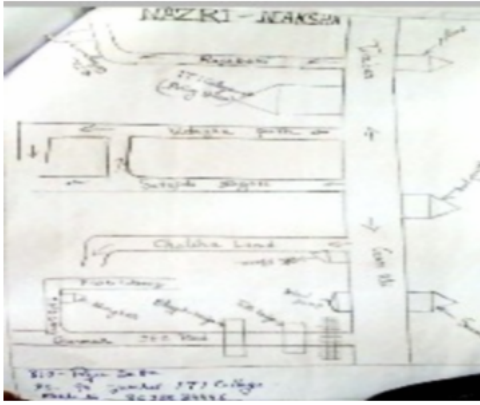

Nazri Naksha