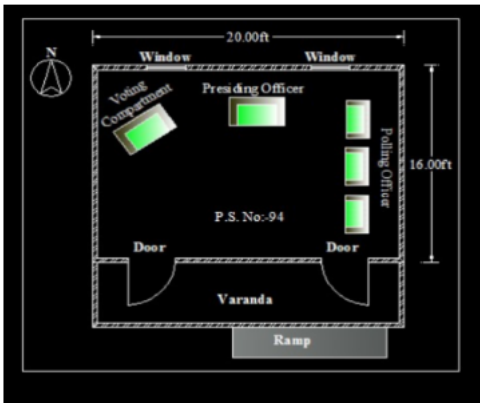

নিৰ্বাচক পঞ্জীয়ন বিষয়াৰ স্বাক্ষৰ

Nazri Naksha

Google Map View

Polling Station Building Front View

ভোটগ্ৰহন কেন্দ্ৰৰ সন্মুখৰ দৃশ্য

Cad View

Key MAP View

1 নাম : মহেশ কুমাৰ দাস পিতাৰ নাম: কাণ্ডিক কুমাৰ ঘৰ নং : 1 বয়স : 51 লিঙ্গ : পুৰুষ	DCZ7134750 ফটো উপলব্ধ	2 নাম : ববীন কুমাৰ দাস পিতাৰ নাম: কাণ্ডিক কুমাৰ ঘৰ নং : 1 বয়স : 48 লিঙ্গ : পুৰুষ	DCZ7134761 ফটো উপলব্ধ	3 নাম : বুল দাস স্বামীৰ নাম: মহেশ দাস ঘৰ নং : 1 বয়স : 46 লিঙ্গ : মহিলা	DCZ7134783 ফটো উপলব্ধ
4 নাম : সুমন ৰায় দাস স্বামীৰ নাম: গৌতম কুমাৰ দাস ঘৰ নং : 1 বয়স : 38 লিঙ্গ : মহিলা	DCZ1897467 ফটো উপলব্ধ	5 নাম : দীপশিখা কলিতা ঘোষ স্বামীৰ নাম: বিশাল ঘোষ ঘৰ নং : 1 বয়স : 24 লিঙ্গ : মহিলা	EQS0039164 ফটো উপলব্ধ	6 নাম : দিপক কুমাৰ দাস পিতাৰ নাম: মহেশ কুমাৰ দাস ঘৰ নং : 1 বয়স : 22 লিঙ্গ : পুৰুষ	DCZ0601021 ফটো উপলব্ধ
7 নাম : পল্লবী পাল স্বামীৰ নাম: বাণীব্রত পাল ঘৰ নং : 1 বয়স : 38 লিঙ্গ : মহিলা	EQS0038943 ফটো উপলব্ধ	8 নাম : বাণীব্রত পাল পিতাৰ নাম: স্বপন কুমাৰ পাল ঘৰ নং : 1 বয়স : 38 লিঙ্গ : পুৰুষ	EQS0039305 ফটো উপলব্ধ	9 নাম : ৰাখী বা স্বামীৰ নাম: দ্বিজ মেথালী কুমাৰ ভাৰ্গৱ ঘৰ নং : 1 বয়স : 31 লিঙ্গ : মহিলা	DCZ0356774 ফটো উপলব্ধ
10 নাম : ধুব জ্যোতি শইকীয়া পিতাৰ নাম: ললিত চন্দ্ৰ শইকীয়া ঘৰ নং : 1 বয়স : 27 লিঙ্গ : পুৰুষ	DCZ0271791 ফটো উপলব্ধ	11 নাম : সাৰদা দেবী পোদ্দাৰ স্বামীৰ নাম: প্ৰকাশ পোদ্দাৰ ঘৰ নং : 1 বয়স : 75 লিঙ্গ : মহিলা	DCZ0000117 ফটো উপলব্ধ	12 নাম : ৰাখী পোদ্দাৰ স্বামীৰ নাম: পংকজ পোদ্দাৰ ঘৰ নং : 1 বয়স : 51 লিঙ্গ : মহিলা	DCZ0363721 ফটো উপলব্ধ
13 নাম : প্ৰকাশ পোদ্দাৰ পিতাৰ নাম: পোচৰাজ পোদ্দাৰ ঘৰ নং : 1 বয়স : 73 লিঙ্গ : পুৰুষ	DCZ7134727 ফটো উপলব্ধ	14 নাম : ললিত চন্দ্ৰ শইকীয়া পিতাৰ নাম: কৰ্ণবাপ শইকীয়া ঘৰ নং : 1 বয়স : 62 লিঙ্গ : পুৰুষ	DCZ7142203 ফটো উপলব্ধ	15 নাম : শিলা কান্ত বা পিতাৰ নাম: দয়ানন্দ বা ঘৰ নং : 1 বয়স : 56 লিঙ্গ : পুৰুষ	DCZ7142145 ফটো উপলব্ধ
16 নাম : বিন্দুশ্ৰী বা স্বামীৰ নাম: চিলাকান্ত বা ঘৰ নং : 1 বয়স : 54 লিঙ্গ : মহিলা	DCZ7142338 ফটো উপলব্ধ	17 নাম : পঙ্কজ পোদ্দাৰ পিতাৰ নাম: প্ৰকাশ পোদ্দাৰ ঘৰ নং : 1 বয়স : 47 লিঙ্গ : পুৰুষ	DCZ7143159 ফটো উপলব্ধ	18 নাম : নগেন্দ্ৰ বা পিতাৰ নাম: শিলাকান্ত বা ঘৰ নং : 1 বয়স : 46 লিঙ্গ : পুৰুষ	DCZ7142156 ফটো উপলব্ধ
19 নাম : কিৰণ বা স্বামীৰ নাম: নগেন্দ্ৰ বা ঘৰ নং : 1 বয়স : 42 লিঙ্গ : মহিলা	DCZ7142167 ফটো উপলব্ধ	20 নাম : দিপীকা পোদ্দাৰ স্বামীৰ নাম: পৰাগ পোদ্দাৰ ঘৰ নং : 1 বয়স : 40 লিঙ্গ : মহিলা	DCZ7143148 ফটো উপলব্ধ	21 নাম : পুনিতা বা পিতাৰ নাম: শিলাকান্ত বা ঘৰ নং : 1 বয়স : 35 লিঙ্গ : মহিলা	DCZ7142372 ফটো উপলব্ধ
22 নাম : দ্বিজমেথালী কুমাৰ ভাৰ্গৱ পিতাৰ নাম: শিলাকান্ত বা ঘৰ নং : 1 বয়স : 34 লিঙ্গ : পুৰুষ	DCZ7142270 ফটো উপলব্ধ	23 নাম : দিব্যজ্যোতি শইকীয়া পিতাৰ নাম: ললিত চন্দ্ৰ শইকীয়া ঘৰ নং : 1 বয়স : 30 লিঙ্গ : পুৰুষ	DCZ7143137 ফটো উপলব্ধ	24 নাম : মিৰা বিশ্বকৰ্মা স্বামীৰ নাম: সুৰেন্দ্ৰ বিশ্বকৰ্মা ঘৰ নং : 2 বয়স : 68 লিঙ্গ : মহিলা	DCZ7134807 ফটো উপলব্ধ
25 নাম : লিলা দেবী স্বামীৰ নাম: শ্যাম নাৰায়ন বিশ্বকৰ্মা ঘৰ নং : 2 বয়স : 63 লিঙ্গ : মহিলা	DCZ7134818 ফটো উপলব্ধ	26 নাম : মদন বিশ্বকৰ্মা পিতাৰ নাম: ৰাজেন্দ্ৰ প্ৰসাদ বিশ্বকৰ্মা ঘৰ নং : 2 বয়স : 53 লিঙ্গ : পুৰুষ	DCZ7134829 ফটো উপলব্ধ	27 নাম : ৰঞ্জিত বিশ্বকৰ্মা পিতাৰ নাম: ৰাজেন্দ্ৰ প্ৰসাদ বিশ্বকৰ্মা ঘৰ নং : 2 বয়স : 50 লিঙ্গ : পুৰুষ	DCZ7134874 ফটো উপলব্ধ
28 নাম : ৰাজেশ বিশ্বকৰ্মা পিতাৰ নাম: ৰাজেন্দ্ৰ প্ৰসাদ বিশ্বকৰ্মা ঘৰ নং : 2 বয়স : 50 লিঙ্গ : পুৰুষ	DCZ7134885 ফটো উপলব্ধ	29 নাম : প্ৰভা দেবী স্বামীৰ নাম: মদন বিশ্বকৰ্মা ঘৰ নং : 2 বয়স : 44 লিঙ্গ : মহিলা	DCZ7134830 ফটো উপলব্ধ	30 নাম : বিশাল বিশ্বকৰ্মা পিতাৰ নাম: ৰাজেন্দ্ৰ প্ৰসাদ বিশ্বকৰ্মা ঘৰ নং : 2 বয়স : 42 লিঙ্গ : পুৰুষ	DCZ7134852 ফটো উপলব্ধ