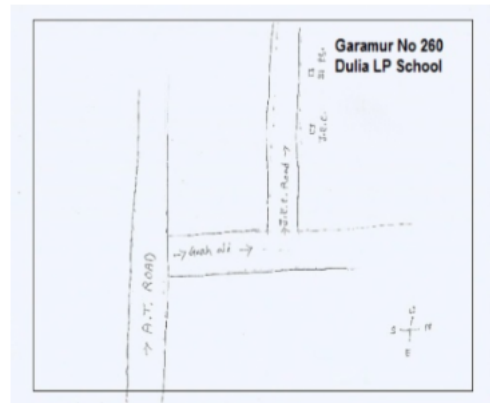

নিৰ্বাচক পঞ্জীয়ন বিষয়াৰ স্বাক্ষৰ

Nazri Naksha

Google Map View

Polling Station Building Front View

ভোটগ্ৰহন কেন্দ্ৰৰ সন্মুখৰ দৃশ্য

Cad View

Key MAP View

S 1 নাম : সৰুমাই কলিতা স্বামীৰ নাম : কমলেশ্বৰ কলিতা ঘৰ নং : 1 বয়স : 60 লিঙ্গ : মহিলা	DCZ7534567 ফটো উপলব্ধ	S 2 নাম : প্ৰদীপ কলিতা পিতাৰ নাম : কমলেশ্বৰ কলিতা ঘৰ নং : 1 বয়স : 47 লিঙ্গ : পুৰুষ	DCZ7534578 ফটো উপলব্ধ	S 3 নাম : দেবজীত কলিতা পিতাৰ নাম : কমলেশ্বৰ কলিতা ঘৰ নং : 1 বয়স : 40 লিঙ্গ : পুৰুষ	DCZ7534590 ফটো উপলব্ধ
S 4 নাম : দাদুল নাথ পিতাৰ নাম : নৰেশ্বৰ নাথ ঘৰ নং : 1 বয়স : 126 লিঙ্গ : পুৰুষ	DCZ0000497 ফটো উপলব্ধ	S 5 নাম : বশিা কলিতা দেৱী স্বামীৰ নাম : দাদুল নাথ ঘৰ নং : 1 বয়স : 126 লিঙ্গ : মহিলা	DCZ0000547 ফটো উপলব্ধ	S 6 নাম : ধ্যান পাতিৰ পিতাৰ নাম : নিৰঞ্জন পাতিৰ ঘৰ নং : 1 বয়স : 30 লিঙ্গ : পুৰুষ	DCZ0313593 ফটো উপলব্ধ
S 7 নাম : কুসুম বৰুৱা স্বামীৰ নাম : গনেশ বৰুৱা ঘৰ নং : 2 বয়স : 70 লিঙ্গ : মহিলা	DCZ7534636 ফটো উপলব্ধ	S 8 নাম : গৌতম বৰুৱা পিতাৰ নাম : গনেশ বৰুৱা ঘৰ নং : 2 বয়স : 47 লিঙ্গ : পুৰুষ	DCZ7534647 ফটো উপলব্ধ	S 9 নাম : গৌৰাঙ্গ বৰুৱা পিতাৰ নাম : গনেশ বৰুৱা ঘৰ নং : 2 বয়স : 41 লিঙ্গ : পুৰুষ	DCZ7534658 ফটো উপলব্ধ
S 10 নাম : মিনাকী বৰুৱা স্বামীৰ নাম : গৌতম বৰুৱা ঘৰ নং : 2 বয়স : 40 লিঙ্গ : মহিলা	DCZ0313734 ফটো উপলব্ধ	S 11 নাম : প্ৰীতম প্ৰান কলিতা পিতাৰ নাম : প্ৰশান্ত কলিতা ঘৰ নং : 2 বয়স : 20 লিঙ্গ : পুৰুষ	EQS0074096 ফটো উপলব্ধ	S 12 নাম : দিবাকৰ গগৈ পিতাৰ নাম : পদ্ম গগৈ ঘৰ নং : 2 বয়স : 58 লিঙ্গ : পুৰুষ	DCZ7534670 ফটো উপলব্ধ
S 13 নাম : জানমনি গগৈ স্বামীৰ নাম : দিবাকৰ গগৈ ঘৰ নং : 2 বয়স : 53 লিঙ্গ : মহিলা	DCZ7534669 ফটো উপলব্ধ	S 14 নাম : প্ৰাঞ্জল গগৈ পিতাৰ নাম : দিবাকৰ গগৈ ঘৰ নং : 2 বয়স : 33 লিঙ্গ : পুৰুষ	DCZ1158161 ফটো উপলব্ধ	S 15 নাম : প্ৰণৱ গগৈ পিতাৰ নাম : দিবাকৰ গগৈ ঘৰ নং : 2 বয়স : 25 লিঙ্গ : পুৰুষ	DCZ1158187 ফটো উপলব্ধ
S 16 নাম : চিম্পি কলিতা গগৈ স্বামীৰ নাম : প্ৰণৱ গগৈ ঘৰ নং : 2 বয়স : 25 লিঙ্গ : মহিলা	EQS0039289 ফটো উপলব্ধ	S 17 নাম : টংকেশ্বৰ কলিতা পিতাৰ নাম : বুদ্ধৰাম কলিতা ঘৰ নং : 3 বয়স : 62 লিঙ্গ : পুৰুষ	DCZ7534692 ফটো উপলব্ধ	S 18 নাম : মুন কলিতা স্বামীৰ নাম : টংকেশ্বৰ কলিতা ঘৰ নং : 3 বয়স : 55 লিঙ্গ : মহিলা	DCZ7534705 ফটো উপলব্ধ
S 19 নাম : পদ্মাধৰ কলিতা পিতাৰ নাম : বুদ্ধৰাম কলিতা ঘৰ নং : 3 বয়স : 48 লিঙ্গ : পুৰুষ	DCZ7534716 ফটো উপলব্ধ	S 20 নাম : প্ৰবীনা দত্ত কলিতা স্বামীৰ নাম : পদ্মাধৰ কলিতা ঘৰ নং : 3 বয়স : 44 লিঙ্গ : মহিলা	DCZ1899112 ফটো উপলব্ধ	S 21 নাম : দীপশিখা কলিতা পিতাৰ নাম : টংকেশ্বৰ কলিতা ঘৰ নং : 3 বয়স : 34 লিঙ্গ : মহিলা	DCZ0199620 ফটো উপলব্ধ
S 22 নাম : চয়নিকা কলিতা পিতাৰ নাম : টংকেশ্বৰ কলিতা ঘৰ নং : 3 বয়স : 29 লিঙ্গ : মহিলা	DCZ0198382 ফটো উপলব্ধ	S 23 নাম : সৰুৰাম কলিতা পিতাৰ নাম : মথন কলিতা ঘৰ নং : 3 বয়স : 73 লিঙ্গ : পুৰুষ	DCZ7534738 ফটো উপলব্ধ	S 24 নাম : গুনদা কলিতা স্বামীৰ নাম : সৰুৰাম কলিতা ঘৰ নং : 3 বয়স : 58 লিঙ্গ : মহিলা	DCZ7534749 ফটো উপলব্ধ
S 25 নাম : সুশীল কলিতা পিতাৰ নাম : মথন কলিতা ঘৰ নং : 8 বয়স : 55 লিঙ্গ : পুৰুষ	DCZ7534750 ফটো উপলব্ধ	S 26 নাম : জুন কলিতা স্বামীৰ নাম : সুশীল কলিতা ঘৰ নং : 8 বয়স : 55 লিঙ্গ : মহিলা	DCZ7534761 ফটো উপলব্ধ	S 27 নাম : প্ৰশান্ত কলিতা পিতাৰ নাম : সুশীল কলিতা ঘৰ নং : 8 বয়স : 40 লিঙ্গ : পুৰুষ	DCZ1899010 ফটো উপলব্ধ
S 28 নাম : দিগন্ত কলিতা পিতাৰ নাম : সুশীল কলিতা ঘৰ নং : 8 বয়স : 36 লিঙ্গ : পুৰুষ	DCZ1899009 ফটো উপলব্ধ	S 29 নাম : তুলীকা কলিতা পিতাৰ নাম : প্ৰশান্ত কলিতা ঘৰ নং : 8 বয়স : 35 লিঙ্গ : মহিলা	DCZ1899065 ফটো উপলব্ধ	S 30 নাম : প্ৰশান্ত কলিতা পিতাৰ নাম : সৰুৰাম কলিতা ঘৰ নং : 8 বয়স : 35 লিঙ্গ : পুৰুষ	DCZ1899021 ফটো উপলব্ধ