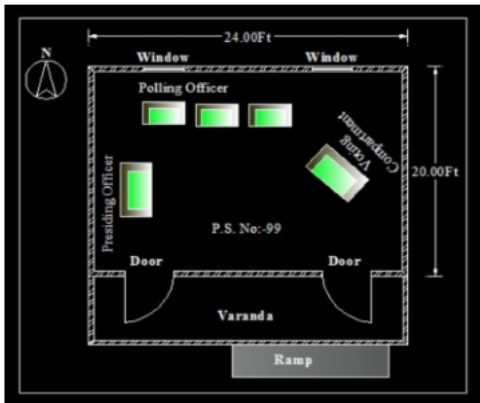

নিৰ্বাচক পঞ্জীয়ন বিষয়াৰ স্বাক্ষৰ

Nazri Naksha

Google Map View

Polling Station Building Front View

ভোটগ্ৰহন কেন্দ্ৰৰ সন্মুখৰ দৃশ্য

Cad View

Key MAP View

S 1 নাম : সৰুমাই কলিতা স্বামীৰ নাম : কমলেশ্বৰ কলিতা ঘৰ নং : 1 বয়স : 60 লিঙ্গ : মহিলা	DCZ7534567 ফটো উপলব্ধ	S 2 নাম : প্ৰদীপ কলিতা পিতাৰ নাম : কমলেশ্বৰ কলিতা ঘৰ নং : 1 বয়স : 47 লিঙ্গ : পুৰুষ	DCZ7534578 ফটো উপলব্ধ	S 3 নাম : দেবজীত কলিতা পিতাৰ নাম : কমলেশ্বৰ কলিতা ঘৰ নং : 1 বয়স : 40 লিঙ্গ : পুৰুষ	DCZ7534590 ফটো উপলব্ধ
S 4 নাম : দাদুল নাথ পিতাৰ নাম : নৰেশ্বৰ নাথ ঘৰ নং : 1 বয়স : 126 লিঙ্গ : পুৰুষ	DCZ0000497 ফটো উপলব্ধ	S 5 নাম : বশিা কলিতা দেৱী স্বামীৰ নাম : দাদুল নাথ ঘৰ নং : 1 বয়স : 126 লিঙ্গ : মহিলা	DCZ0000547 ফটো উপলব্ধ	S 6 নাম : ধ্যান পাতিৰ পিতাৰ নাম : নিৰঞ্জন পাতিৰ ঘৰ নং : 1 বয়স : 30 লিঙ্গ : পুৰুষ	DCZ0313593 ফটো উপলব্ধ
S 7 নাম : কুসুম বৰুৱা স্বামীৰ নাম : গনেশ বৰুৱা ঘৰ নং : 2 বয়স : 70 লিঙ্গ : মহিলা	DCZ7534636 ফটো উপলব্ধ	S 8 নাম : গৌতম বৰুৱা পিতাৰ নাম : গনেশ বৰুৱা ঘৰ নং : 2 বয়স : 47 লিঙ্গ : পুৰুষ	DCZ7534647 ফটো উপলব্ধ	S 9 নাম : গৌৰাঙ্গ বৰুৱা পিতাৰ নাম : গনেশ বৰুৱা ঘৰ নং : 2 বয়স : 41 লিঙ্গ : পুৰুষ	DCZ7534658 ফটো উপলব্ধ
S 10 নাম : মিনাকী বৰুৱা স্বামীৰ নাম : গৌতম বৰুৱা ঘৰ নং : 2 বয়স : 40 লিঙ্গ : মহিলা	DCZ0313734 ফটো উপলব্ধ	S 11 নাম : প্ৰীতম প্ৰান কলিতা পিতাৰ নাম : প্ৰশান্ত কলিতা ঘৰ নং : 2 বয়স : 20 লিঙ্গ : পুৰুষ	EQS0074096 ফটো উপলব্ধ	S 12 নাম : দিবাকৰ গগৈ পিতাৰ নাম : পদ্ম গগৈ ঘৰ নং : 2 বয়স : 58 লিঙ্গ : পুৰুষ	DCZ7534670 ফটো উপলব্ধ
S 13 নাম : জানমনি গগৈ স্বামীৰ নাম : দিবাকৰ গগৈ ঘৰ নং : 2 বয়স : 53 লিঙ্গ : মহিলা	DCZ7534669 ফটো উপলব্ধ	S 14 নাম : প্ৰাঞ্জল গগৈ পিতাৰ নাম : দিবাকৰ গগৈ ঘৰ নং : 2 বয়স : 33 লিঙ্গ : পুৰুষ	DCZ1158161 ফটো উপলব্ধ	S 15 নাম : প্ৰণৱ গগৈ পিতাৰ নাম : দিবাকৰ গগৈ ঘৰ নং : 2 বয়স : 25 লিঙ্গ : পুৰুষ	DCZ1158187 ফটো উপলব্ধ
S 16 নাম : চিম্পি কলিতা গগৈ স্বামীৰ নাম : প্ৰণৱ গগৈ ঘৰ নং : 2 বয়স : 25 লিঙ্গ : মহিলা	EQS0039289 ফটো উপলব্ধ	S 17 নাম : টংকেশ্বৰ কলিতা পিতাৰ নাম : বুদ্ধৰাম কলিতা ঘৰ নং : 3 বয়স : 62 লিঙ্গ : পুৰুষ	DCZ7534692 ফটো উপলব্ধ	S 18 নাম : মুন কলিতা স্বামীৰ নাম : টংকেশ্বৰ কলিতা ঘৰ নং : 3 বয়স : 55 লিঙ্গ : মহিলা	DCZ7534705 ফটো উপলব্ধ
S 19 নাম : পদ্মাধৰ কলিতা পিতাৰ নাম : বুদ্ধৰাম কলিতা ঘৰ নং : 3 বয়স : 48 লিঙ্গ : পুৰুষ	DCZ7534716 ফটো উপলব্ধ	S 20 নাম : প্ৰবীনা দত্ত কলিতা স্বামীৰ নাম : পদ্মাধৰ কলিতা ঘৰ নং : 3 বয়স : 44 লিঙ্গ : মহিলা	DCZ1899112 ফটো উপলব্ধ	S 21 নাম : দীপশিখা কলিতা পিতাৰ নাম : টংকেশ্বৰ কলিতা ঘৰ নং : 3 বয়স : 34 লিঙ্গ : মহিলা	DCZ0199620 ফটো উপলব্ধ
S 22 নাম : চয়নিকা কলিতা পিতাৰ নাম : টংকেশ্বৰ কলিতা ঘৰ নং : 3 বয়স : 29 লিঙ্গ : মহিলা	DCZ0198382 ফটো উপলব্ধ	S 23 নাম : সৰুৰাম কলিতা পিতাৰ নাম : মথন কলিতা ঘৰ নং : 3 বয়স : 73 লিঙ্গ : পুৰুষ	DCZ7534738 ফটো উপলব্ধ	S 24 নাম : গুনদা কলিতা স্বামীৰ নাম : সৰুৰাম কলিতা ঘৰ নং : 3 বয়স : 58 লিঙ্গ : মহিলা	DCZ7534749 ফটো উপলব্ধ
S 25 নাম : সুশীল কলিতা পিতাৰ নাম : মথন কলিতা ঘৰ নং : 8 বয়স : 55 লিঙ্গ : পুৰুষ	DCZ7534750 ফটো উপলব্ধ	S 26 নাম : জুন কলিতা স্বামীৰ নাম : সুশীল কলিতা ঘৰ নং : 8 বয়স : 55 লিঙ্গ : মহিলা	DCZ7534761 ফটো উপলব্ধ	S 27 নাম : প্ৰশান্ত কলিতা পিতাৰ নাম : সুশীল কলিতা ঘৰ নং : 8 বয়স : 40 লিঙ্গ : পুৰুষ	DCZ1899010 ফটো উপলব্ধ
S 28 নাম : দিগন্ত কলিতা পিতাৰ নাম : সুশীল কলিতা ঘৰ নং : 8 বয়স : 36 লিঙ্গ : পুৰুষ	DCZ1899009 ফটো উপলব্ধ	S 29 নাম : তুলীকা কলিতা পিতাৰ নাম : প্ৰশান্ত কলিতা ঘৰ নং : 8 বয়স : 35 লিঙ্গ : মহিলা	DCZ1899065 ফটো উপলব্ধ	S 30 নাম : প্ৰশান্ত কলিতা পিতাৰ নাম : সৰুৰাম কলিতা ঘৰ নং : 8 বয়স : 35 লিঙ্গ : পুৰুষ	DCZ1899021 ফটো উপলব্ধ