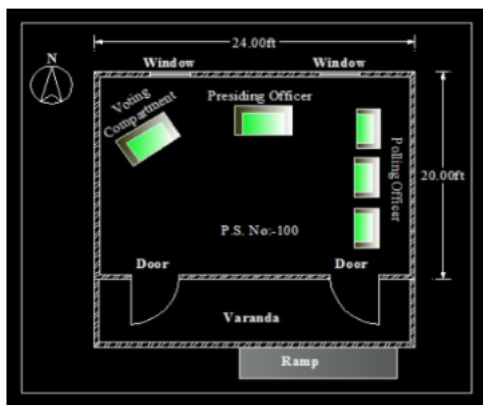

নিৰ্বাচক পঞ্জীয়ন বিষয়াৰ স্বাক্ষৰ

Nazri Naksha

Google Map View

Polling Station Building Front View

ভোটগ্ৰহন কেন্দ্ৰৰ সন্মুখৰ দৃশ্য

Cad View

Key MAP View

|  |                          |  |                          |   |                          |
|--|--------------------------|--|--------------------------|---|--------------------------|
| 1<br>নাম : হৰেকৃষ্ণ ফুকন<br>পিতাৰ নাম: বঙ্গলী ফুকন<br>ঘৰ নং : ১<br>বয়স : 86 লিঙ্গ : পুৰুষ         | DCZ7634562<br>ফটো উপলব্ধ | 2<br>নাম : শ্ৰেয়ালী ফুকন<br>স্বামীৰ নাম: হৰেকৃষ্ণ ফুকন<br>ঘৰ নং : ১<br>বয়স : 76 লিঙ্গ : মহিলা          | DCZ7634573<br>ফটো উপলব্ধ | 3<br>নাম : শ্যামল জ্যোতি ফুকন<br>পিতাৰ নাম: হৰেকৃষ্ণ ফুকন<br>ঘৰ নং : ১<br>বয়স : 46 লিঙ্গ : পুৰুষ | DCZ1899189<br>ফটো উপলব্ধ |
| 4<br>নাম : ৰূপৰেখা ফুকন<br>পিতাৰ নাম: মিলন শইকীয়া<br>ঘৰ নং : ১<br>বয়স : 44 লিঙ্গ : মহিলা         | DCZ1899190<br>ফটো উপলব্ধ | 5<br>নাম : ৰূপজ্যোতি ফুকন<br>পিতাৰ নাম: হৰেকৃষ্ণ ফুকন<br>ঘৰ নং : ১<br>বয়স : 44 লিঙ্গ : পুৰুষ            | DCZ1899203<br>ফটো উপলব্ধ | 6<br>নাম : প্ৰিয়াংকা বৰা<br>পিতাৰ নাম: ৰমেশ বৰা<br>ঘৰ নং : ০১<br>বয়স : 26 লিঙ্গ : মহিলা         | DCZ0594903<br>ফটো উপলব্ধ |
| 7<br>নাম : নিলাক্ষী বৰুৱা<br>স্বামীৰ নাম: বিশ্ব বৰুৱা<br>ঘৰ নং : ১ক<br>বয়স : 58 লিঙ্গ : মহিলা     | DCZ7634620<br>ফটো উপলব্ধ | 8<br>নাম : দেব প্ৰোটিম বৰা<br>পিতাৰ নাম: নিৰেন বৰা<br>ঘৰ নং : ১খ<br>বয়স : 27 লিঙ্গ : পুৰুষ              | DCZ0291229<br>ফটো উপলব্ধ | 9<br>নাম : জানু যুগল বৰুৱা<br>পিতাৰ নাম: বিশ্বভূষণ বৰুৱা<br>ঘৰ নং : ১ক<br>বয়স : 29 লিঙ্গ : পুৰুষ | DCZ0291138<br>ফটো উপলব্ধ |
| 10<br>নাম : নিৰেন বৰা<br>পিতাৰ নাম: মিঠাৰাম বৰা<br>ঘৰ নং : ১খ<br>বয়স : 57 লিঙ্গ : পুৰুষ           | DCZ7634631<br>ফটো উপলব্ধ | 11<br>নাম : কুইন বৰা<br>স্বামীৰ নাম: নিৰেন বৰা<br>ঘৰ নং : ১খ<br>বয়স : 53 লিঙ্গ : মহিলা                  | DCZ7634642<br>ফটো উপলব্ধ | # 12<br>নাম : পাৰ্থ প্ৰতিম বৰা<br>পিতাৰ নাম: নিৰেন বৰা<br>ঘৰ নং : ১খ<br>বয়স : 31 লিঙ্গ : পুৰুষ   | DCZ1899338<br>ফটো উপলব্ধ |
| 13<br>নাম : লীলাৱতী গগৈ<br>স্বামীৰ নাম: মোহন গগৈ<br>ঘৰ নং : ২<br>বয়স : 80 লিঙ্গ : মহিলা           | DCZ7634653<br>ফটো উপলব্ধ | E 14<br>নাম : জিন্টু মেচ<br>পিতাৰ নাম: যমুনা মেচ<br>ঘৰ নং : ২ক<br>বয়স : 38 লিঙ্গ : পুৰুষ                | DCZ0558254<br>ফটো উপলব্ধ | 15<br>নাম : সৰ্বেশ্বৰ বৰা<br>পিতাৰ নাম: মিনেশ্বৰ বৰা<br>ঘৰ নং : 3<br>বয়স : 62 লিঙ্গ : পুৰুষ      | DCZ7634664<br>ফটো উপলব্ধ |
| 16<br>নাম : মীৰা বৰা<br>স্বামীৰ নাম: সৰ্বেশ্বৰ বৰা<br>ঘৰ নং : ৩<br>বয়স : 56 লিঙ্গ : মহিলা         | DCZ7634675<br>ফটো উপলব্ধ | 17<br>নাম : দিপাঞ্জলী বৰা<br>পিতাৰ নাম: মিনেশ্বৰ বৰা<br>ঘৰ নং : ৩<br>বয়স : 52 লিঙ্গ : মহিলা             | DCZ7634686<br>ফটো উপলব্ধ | 18<br>নাম : জোনমনি বৰা<br>পিতাৰ নাম: সৰ্বেশ্বৰ বৰা<br>ঘৰ নং : ৩<br>বয়স : 35 লিঙ্গ : পুৰুষ        | DCZ7643143<br>ফটো উপলব্ধ |
| 19<br>নাম : দিপাংকৰ বৰা<br>পিতাৰ নাম: সৰ্বেশ্বৰ বৰা<br>ঘৰ নং : ৩<br>বয়স : 33 লিঙ্গ : পুৰুষ        | DCZ7643154<br>ফটো উপলব্ধ | 20<br>নাম : আশা বৰা<br>পিতাৰ নাম: সৰ্বেশ্বৰ বৰা<br>ঘৰ নং : ৩<br>বয়স : 28 লিঙ্গ : মহিলা                  | DCZ0315390<br>ফটো উপলব্ধ | 21<br>নাম : মীনা বেগ<br>স্বামীৰ নাম: আমজাৰ বেগ<br>ঘৰ নং : 8<br>বয়স : 65 লিঙ্গ : মহিলা            | DCZ7634700<br>ফটো উপলব্ধ |
| 22<br>নাম : দেভিনা বেগ আহমেদ<br>পিতাৰ নাম: আমজাৰ বেগ<br>ঘৰ নং : 8<br>বয়স : 41 লিঙ্গ : মহিলা       | DCZ0349324<br>ফটো উপলব্ধ | 23<br>নাম : লিলী ফুকন<br>স্বামীৰ নাম: কনক ফুকন<br>ঘৰ নং : ৫<br>বয়স : 70 লিঙ্গ : মহিলা                   | DCZ7634733<br>ফটো উপলব্ধ | 24<br>নাম : বিজিত ফুকন<br>পিতাৰ নাম: কনক ফুকন<br>ঘৰ নং : ৫<br>বয়স : 51 লিঙ্গ : পুৰুষ             | DCZ7634755<br>ফটো উপলব্ধ |
| 25<br>নাম : অজিত ফুকন<br>পিতাৰ নাম: কনক ফুকন<br>ঘৰ নং : ৫<br>বয়স : 49 লিঙ্গ : পুৰুষ               | DCZ7634744<br>ফটো উপলব্ধ | 26<br>নাম : মঞ্জলতা দুলে ফুকন<br>স্বামীৰ নাম: অজিত ফুকন<br>ঘৰ নং : ৫<br>বয়স : 46 লিঙ্গ : মহিলা          | DCZ0155168<br>ফটো উপলব্ধ | 27<br>নাম : উষা দেৱী<br>স্বামীৰ নাম: তৰণী কান্ত শৰ্মা<br>ঘৰ নং : 5ক<br>বয়স : 74 লিঙ্গ : মহিলা    | DCZ7634788<br>ফটো উপলব্ধ |
| 28<br>নাম : নবনীতা ফুকন<br>স্বামীৰ নাম: দিলীপ কুমাৰ শৰ্মা<br>ঘৰ নং : 5ক<br>বয়স : 45 লিঙ্গ : মহিলা | DCZ7634802<br>ফটো উপলব্ধ | #2 29<br>নাম : দিলীপ কুমাৰ শৰ্মা<br>পিতাৰ নাম: তৰণী কান্ত শৰ্মা<br>ঘৰ নং : 5ক<br>বয়স : 57 লিঙ্গ : পুৰুষ | DCZ7634799<br>ফটো উপলব্ধ | 30<br>নাম : ডিম্বেশ্বৰ বৰা<br>পিতাৰ নাম: জীবন বৰা<br>ঘৰ নং : ৬<br>বয়স : 67 লিঙ্গ : পুৰুষ         | DCZ7634835<br>ফটো উপলব্ধ |