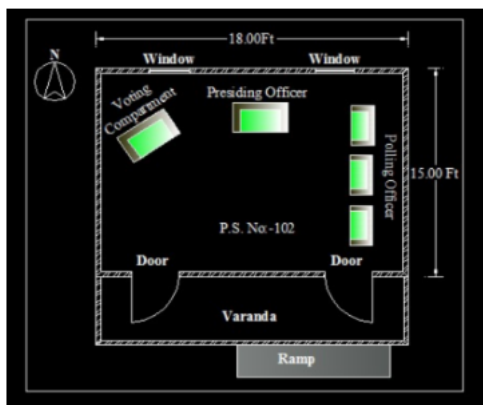

নিৰ্বাচক পঞ্জীয়ন বিষয়াৰ স্বাক্ষৰ

Nazri Naksha

Google Map View

Polling Station Building Front View

ভোটগ্ৰহন কেন্দ্ৰৰ সন্মুখৰ দৃশ্য

Cad View

Key MAP View

1 নাম : শীলা দাস স্বামীৰ নাম: ৰিংকু দাস ঘৰ নং : 00 বয়স : 43 লিঙ্গ : মহিলা	DCZ9040522 ফটো উপলব্ধ	2 নাম : ৰিংকু দাস পিতাৰ নাম: নিৰঞ্জন দাস ঘৰ নং : 00 বয়স : 43 লিঙ্গ : পুৰুষ	DCZ9040511 ফটো উপলব্ধ	3 নাম : দিয়া দাস পিতাৰ নাম: ৰিংকু দাস ঘৰ নং : 00 বয়স : 23 লিঙ্গ : মহিলা	DCZ0521948 ফটো উপলব্ধ
4 নাম : ববিতা দাস স্বামীৰ নাম: বিকাশ দাস ঘৰ নং : 7 বয়স : 40 লিঙ্গ : মহিলা	EQS0062117 ফটো উপলব্ধ	5 নাম : আকাশ দাস মাতৃৰ নাম: ববিতা দাস ঘৰ নং : 7 বয়স : 19 লিঙ্গ : পুৰুষ	EQS0086314 ফটো উপলব্ধ	6 নাম : গংগা কুমাৰী গুৰুং ছেত্ৰী স্বামীৰ নাম: মোহন বাহাদুৰ ছেত্ৰী ঘৰ নং : 5 বয়স : 55 লিঙ্গ : মহিলা	DCZ2134932 ফটো উপলব্ধ
7 নাম : ৰাহুল ছেত্ৰী মাতৃৰ নাম: গংগা গুৰুং ছেত্ৰী ঘৰ নং : 5 বয়স : 22 লিঙ্গ : পুৰুষ	EQS0001222 ফটো উপলব্ধ	8 নাম : বিনিতা গগৈ পিতাৰ নাম: বিপুল চেতিয়া ঘৰ নং : 12 বয়স : 34 লিঙ্গ : মহিলা	DCZ1170893 ফটো উপলব্ধ	9 নাম : বীৰবাহাদুৰ শৰ্মা পিতাৰ নাম: শংকৰ শৰ্মা ঘৰ নং : 16 বয়স : 43 লিঙ্গ : পুৰুষ	DCZ0462440 ফটো উপলব্ধ
10 নাম : সীতা দেৱী স্বামীৰ নাম: বীৰ বাহাদুৰ শৰ্মা ঘৰ নং : 16 বয়স : 39 লিঙ্গ : মহিলা	DCZ0462424 ফটো উপলব্ধ	11 নাম : পুৰবী দত্ত স্বামীৰ নাম: স্বপ্ননীল দত্ত ঘৰ নং : 16 বয়স : 31 লিঙ্গ : মহিলা	EQS0061143 ফটো উপলব্ধ	12 নাম : সংগীতা কলিতা স্বামীৰ নাম: বিজিত কলিতা ঘৰ নং : 16 বয়স : 27 লিঙ্গ : মহিলা	DCZ0316075 ফটো উপলব্ধ
13 নাম : বিজয় চৌহান পিতাৰ নাম: ৰামগুটা চৌহান ঘৰ নং : 1৮ক বয়স : 55 লিঙ্গ : পুৰুষ	DCZ1195444 ফটো উপলব্ধ	# 14 নাম : সৰস্বতী চৌহান স্বামীৰ নাম: বিজয় চৌহান ঘৰ নং : 1৮ক বয়স : 50 লিঙ্গ : মহিলা	DCZ1195455 ফটো উপলব্ধ	#2 15 নাম : সিৰলাল চৌহান পিতাৰ নাম: বিজয় চৌহান ঘৰ নং : 1৮ক বয়স : 38 লিঙ্গ : পুৰুষ	DCZ1195466 ফটো উপলব্ধ
16 নাম : জন দাস স্বামীৰ নাম: শিৱকান্ত দাস ঘৰ নং : ২০ বয়স : 59 লিঙ্গ : মহিলা	DCZ1065549 ফটো উপলব্ধ	17 নাম : চিকুমাৰ দাস পিতাৰ নাম: শিৱকান্ত দাস ঘৰ নং : ২০ বয়স : 41 লিঙ্গ : পুৰুষ	DCZ1065550 ফটো উপলব্ধ	18 নাম : তুষাৰ ময়ী কলিতা পিতাৰ নাম: গহীন কলিতা ঘৰ নং : 24 বয়স : 23 লিঙ্গ : মহিলা	EQS0047381 ফটো উপলব্ধ
19 নাম : মানস কলিতা পিতাৰ নাম: গহীন কলিতা ঘৰ নং : 24 বয়স : 20 লিঙ্গ : পুৰুষ	EQS0085555 ফটো উপলব্ধ	20 নাম : ভোগী যাদব পিতাৰ নাম: ভোকৈৰ যাদব ঘৰ নং : 25 বয়স : 57 লিঙ্গ : পুৰুষ	EQS0093112 ফটো উপলব্ধ	21 নাম : বীন ফুকন স্বামীৰ নাম: প্ৰদীপ ফুকন ঘৰ নং : 30 বয়স : 49 লিঙ্গ : মহিলা	DCZ7937782 ফটো উপলব্ধ
22 নাম : বিকাশ দাস পিতাৰ নাম: বাপ দাস ঘৰ নং : 33 বয়স : 53 লিঙ্গ : পুৰুষ	EQS0062091 ফটো উপলব্ধ	23 নাম : পূজা শৰ্মা পিতাৰ নাম: অন্তু শৰ্মা ঘৰ নং : ৩৭ বয়স : 23 লিঙ্গ : মহিলা	DCZ0420190 ফটো উপলব্ধ	24 নাম : গায়ত্ৰী কলিতা স্বামীৰ নাম: বিতুল কলিতা ঘৰ নং : ৩৩ বয়স : 32 লিঙ্গ : মহিলা	DCZ0589697 ফটো উপলব্ধ
25 নাম : ৰাজেশ ভূমিজ অন্যান্য: কুন্তী ভূমিজ ঘৰ নং : 44 বয়স : 27 লিঙ্গ : পুৰুষ	EQS0064196 ফটো উপলব্ধ	26 নাম : প্ৰিয়ংকা দাস পিতাৰ নাম: ৰাজু কুমাৰ দাস ঘৰ নং : 44 বয়স : 20 লিঙ্গ : মহিলা	EQS0063032 ফটো উপলব্ধ	27 নাম : মিনা দেৱী স্বামীৰ নাম: বিশ্বনাথ সিং ঘৰ নং : ৪৫ বয়স : 71 লিঙ্গ : মহিলা	EQS0009357 ফটো উপলব্ধ
E 28 নাম : প্ৰণৱ কুমাৰ দত্ত পিতাৰ নাম: চন্দ্ৰনাথ দত্ত ঘৰ নং : 45 বয়স : 54 লিঙ্গ : পুৰুষ	HBP1992774 ফটো উপলব্ধ	29 নাম : মধুমিতা লাহন দত্ত লাহন স্বামীৰ নাম: প্ৰণৱ কুমাৰ দত্ত ঘৰ নং : 45 বয়স : 49 লিঙ্গ : মহিলা	HBP4747948 ফটো উপলব্ধ	30 নাম : কুন্তী কুমাৰী চাহ স্বামীৰ নাম: অজয় চাহ ঘৰ নং : 45 বয়স : 40 লিঙ্গ : মহিলা	DCZ1070333 ফটো উপলব্ধ