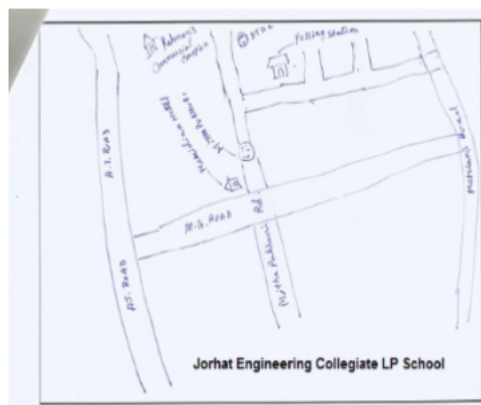

Key MAP View