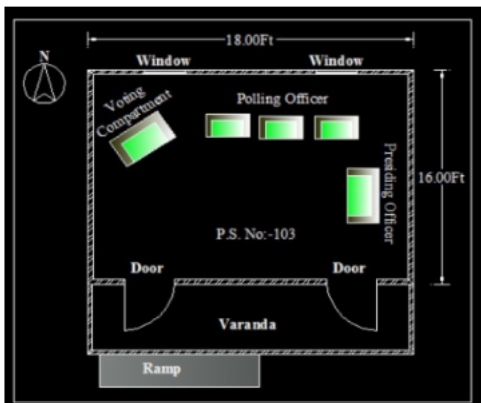

নিৰ্বাচক পঞ্জীয়ন বিষয়াৰ স্বাক্ষৰ

Nazri Naksha

Google Map View

Polling Station Building Front View

ভোটগ্ৰহন কেন্দ্ৰৰ সন্মুখৰ দৃশ্য

Cad View

Key MAP View

<p>E 1 DCZ7834573</p> <p>নাম : মুহিবন নিচা স্বামীৰ নাম: খাইবুল বহমান ঘৰ নং : ১ বয়স : ৪২ লিঙ্গ : মহিলা</p> <p>ফটো উপলব্ধ</p>	<p>S 2 DCZ7834584</p> <p>নাম : আব্দুল মজিদ পিতাৰ নাম: খাইবুল বহমান ঘৰ নং : ১ বয়স : 40 লিঙ্গ : পুৰুষ</p> <p>ফটো উপলব্ধ</p>	<p>3 DCZ0570903</p> <p>নাম : কুঞ্জলতা দাস স্বামীৰ নাম: বুবুলি দাস ঘৰ নং : ১ বয়স : 40 লিঙ্গ : মহিলা</p> <p>ফটো উপলব্ধ</p>
<p>4 DCZ0576330</p> <p>নাম : পংকজ দাস পিতাৰ নাম: বুবুলি দাস ঘৰ নং : ১ বয়স : 24 লিঙ্গ : পুৰুষ</p> <p>ফটো উপলব্ধ</p>	<p>5 DCZ0175588</p> <p>নাম : প্ৰনিতা দাস স্বামীৰ নাম: নীৰেন ৰাজবংশী ঘৰ নং : ১ বয়স : 49 লিঙ্গ : মহিলা</p> <p>ফটো উপলব্ধ</p>	<p>E 6 DCZ0175596</p> <p>নাম : নীৰেন ৰাজবংশী পিতাৰ নাম: ধীৰেশ্বৰ ৰাজবংশী ঘৰ নং : ১ বয়স : 47 লিঙ্গ : পুৰুষ</p> <p>ফটো উপলব্ধ</p>
<p>7 DCZ0175737</p> <p>নাম : ধনেশ্বৰী ৰাজবংশী স্বামীৰ নাম: কশল ৰাজবংশী ঘৰ নং : ১ বয়স : 33 লিঙ্গ : মহিলা</p> <p>ফটো উপলব্ধ</p>	<p>8 DCZ7834608</p> <p>নাম : দীপা কোঁৱৰ স্বামীৰ নাম: কৰ্তাৰ সিং ঘৰ নং : ২ বয়স : 63 লিঙ্গ : মহিলা</p> <p>ফটো উপলব্ধ</p>	<p>9 DCZ7834595</p> <p>নাম : শীলা কোঁৱৰ স্বামীৰ নাম: কৰ্তাৰ সিং ঘৰ নং : ২ বয়স : 60 লিঙ্গ : মহিলা</p> <p>ফটো উপলব্ধ</p>
<p>10 DCZ7834619</p> <p>নাম : চৰনজিত সিং গিল পিতাৰ নাম: কৰ্তাৰ সিং গিল ঘৰ নং : ২ বয়স : 47 লিঙ্গ : পুৰুষ</p> <p>ফটো উপলব্ধ</p>	<p>11 DCZ7834620</p> <p>নাম : কাশিৰ সিং পিতাৰ নাম: কৰ্তাৰ সিং ঘৰ নং : ২ বয়স : 46 লিঙ্গ : পুৰুষ</p> <p>ফটো উপলব্ধ</p>	<p>12 DCZ7834631</p> <p>নাম : বাবলি কোঁৱৰ পিতাৰ নাম: কৰ্তাৰ সিং ঘৰ নং : ২ বয়স : 39 লিঙ্গ : মহিলা</p> <p>ফটো উপলব্ধ</p>
<p>13 DCZ7834653</p> <p>নাম : মাখন সিং পিতাৰ নাম: কৰ্তাৰ সিং ঘৰ নং : ২ বয়স : 38 লিঙ্গ : পুৰুষ</p> <p>ফটো উপলব্ধ</p>	<p>14 DCZ7834642</p> <p>নাম : ৰজোৱান্ত কোঁৱৰ পিতাৰ নাম: কৰ্তাৰ সিং ঘৰ নং : ২ বয়স : 37 লিঙ্গ : মহিলা</p> <p>ফটো উপলব্ধ</p>	<p>15 EQS0089755</p> <p>নাম : জেস্বীন কোঁৱৰ মাতৃৰ নাম: বাবলী কোঁৱৰ ঘৰ নং : ২ বয়স : 20 লিঙ্গ : মহিলা</p> <p>ফটো উপলব্ধ</p>
<p>16 DCZ7834675</p> <p>নাম : নৰিন্দৰ সিং মাথাৰো পিতাৰ নাম: মহেন্দ্ৰ সিং মাথাৰো ঘৰ নং : ২ বয়স : 46 লিঙ্গ : পুৰুষ</p> <p>ফটো উপলব্ধ</p>	<p>17 DCZ0364000</p> <p>নাম : ৰূপ জ্যোতি ভৰালী পিতাৰ নাম: নাৰায়ণ ভৰালী ঘৰ নং : ৩ বয়স : 27 লিঙ্গ : মহিলা</p> <p>ফটো উপলব্ধ</p>	<p>18 DCZ7834697</p> <p>নাম : কোলবিন্দৰ সিং পিতাৰ নাম: গোপাল সিং ঘৰ নং : ৪ বয়স : 65 লিঙ্গ : পুৰুষ</p> <p>ফটো উপলব্ধ</p>
<p>19 DCZ7834700</p> <p>নাম : লক্ষ্মী কোঁৱৰ স্বামীৰ নাম: কলবিন্দৰ সিং ঘৰ নং : ৪ বয়স : 60 লিঙ্গ : মহিলা</p> <p>ফটো উপলব্ধ</p>	<p>20 DCZ7834711</p> <p>নাম : কৰ্মজিত সিং পিতাৰ নাম: কলবিন্দৰ সিং ঘৰ নং : ৪ বয়স : 38 লিঙ্গ : পুৰুষ</p> <p>ফটো উপলব্ধ</p>	<p>21 DCZ0471623</p> <p>নাম : ৰাহুল বাসফৰ পিতাৰ নাম: সাগিনা বাসফৰ ঘৰ নং : ৪ বয়স : 38 লিঙ্গ : পুৰুষ</p> <p>ফটো উপলব্ধ</p>
<p>E 22 DCZ7834733</p> <p>নাম : গনপতি চাহু স্বামীৰ নাম: ভুৱন চাহু ঘৰ নং : ৫ বয়স : 95 লিঙ্গ : মহিলা</p> <p>ফটো উপলব্ধ</p>	<p>E 23 DCZ7834744</p> <p>নাম : অশোক চাহু পিতাৰ নাম: ভুৱন চাহু ঘৰ নং : ৫ বয়স : 68 লিঙ্গ : পুৰুষ</p> <p>ফটো উপলব্ধ</p>	<p>24 DCZ7834755</p> <p>নাম : পাৰ্বতী চাহু স্বামীৰ নাম: অশোক চাহু ঘৰ নং : ৫ বয়স : 60 লিঙ্গ : মহিলা</p> <p>ফটো উপলব্ধ</p>
<p>25 DCZ7834813</p> <p>নাম : পালী আৰু শইকীয়া পিতাৰ নাম: নৌচান্দিন আহমেদ ঘৰ নং : ৫ বয়স : 42 লিঙ্গ : মহিলা</p> <p>ফটো উপলব্ধ</p>	<p>26 DCZ7834766</p> <p>নাম : জলি চাহু পিতাৰ নাম: অশোক চাহু ঘৰ নং : ৫ বয়স : 38 লিঙ্গ : মহিলা</p> <p>ফটো উপলব্ধ</p>	<p>27 DCZ7841830</p> <p>নাম : চিন্তামণি চাহু পিতাৰ নাম: অশোক চাহু ঘৰ নং : ৫ বয়স : 37 লিঙ্গ : মহিলা</p> <p>ফটো উপলব্ধ</p>
<p>28 DCZ7841841</p> <p>নাম : কুকিমণি দত্ত পিতাৰ নাম: অৰুণ চন্দ্ৰ দত্ত ঘৰ নং : ৫ বয়স : 32 লিঙ্গ : মহিলা</p> <p>ফটো উপলব্ধ</p>	<p>29 DCZ0570044</p> <p>নাম : চিৰনজিৎ চাহু পিতাৰ নাম: অশোক চাহু ঘৰ নং : ৫ বয়স : 24 লিঙ্গ : পুৰুষ</p> <p>ফটো উপলব্ধ</p>	<p>30 DCZ0462184</p> <p>নাম : গৌৰৱ জ্যোতি দত্ত পিতাৰ নাম: অৰুণ চন্দ্ৰ দত্ত ঘৰ নং : ৫ বয়স : 24 লিঙ্গ : পুৰুষ</p> <p>ফটো উপলব্ধ</p>