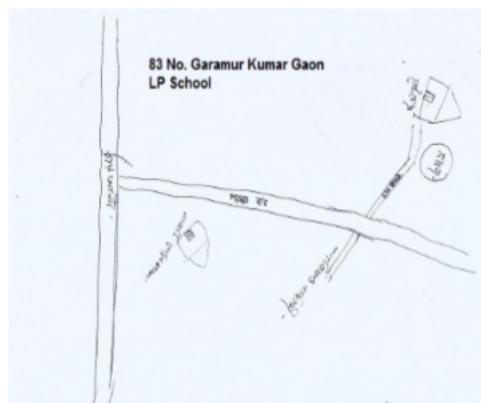

নিৰ্বাচক পঞ্জীয়ন বিষয়াৰ স্বাক্ষৰ

Nazri Naksha

Google Map View

Polling Station Building Front View

ভোটগ্ৰহন কেন্দ্ৰৰ সন্মুখৰ দৃশ্য

Cad View

Key MAP View

1 নাম : গজেন দাস পিতাৰ নাম: গুনাৰাম দাস ঘৰ নং : 1 বয়স : 68 লিঙ্গ : পুৰুষ	DCZ8134596 ফটো উপলব্ধ	2 নাম : সৰস্বতী দাস স্বামীৰ নাম: গজেন দাস ঘৰ নং : 1 বয়স : 62 লিঙ্গ : মহিলা	DCZ8134609 ফটো উপলব্ধ	3 নাম : মৌচুমী হাজৰীকা স্বামীৰ নাম: বিতুল হাজৰীকা ঘৰ নং : 1 বয়স : 45 লিঙ্গ : মহিলা	DCZ0000315 ফটো উপলব্ধ
4 নাম : মাধৱ্য দাস পিতাৰ নাম: গজেন দাস ঘৰ নং : 1 বয়স : 42 লিঙ্গ : পুৰুষ	DCZ8134610 ফটো উপলব্ধ	5 নাম : মধুস্মিতা নায়াৰ পিতাৰ নাম: গজেন দাস ঘৰ নং : 01 বয়স : 38 লিঙ্গ : মহিলা	DCZ0546507 ফটো উপলব্ধ	6 নাম : পিংকি দাস স্বামীৰ নাম: দেৱজিত দাস ঘৰ নং : 1 বয়স : 32 লিঙ্গ : মহিলা	DCZ0000638 ফটো উপলব্ধ
7 নাম : ৰাহুল হাজৰীকা পিতাৰ নাম: বিতুল হাজৰীকা ঘৰ নং : 1 বয়স : 24 লিঙ্গ : পুৰুষ	DCZ0549113 ফটো উপলব্ধ	8 নাম : ৰত্না দাস স্বামীৰ নাম: সপন দাস ঘৰ নং : 5 বয়স : 53 লিঙ্গ : মহিলা	DCZ8134712 ফটো উপলব্ধ	9 নাম : দিপমালা দাস স্বামীৰ নাম: বিপুল দাস ঘৰ নং : 1 বয়স : 40 লিঙ্গ : মহিলা	DCZ0206441 ফটো উপলব্ধ
10 নাম : সুনিতা দাস পিতাৰ নাম: বিমল দাস ঘৰ নং : 15 বয়স : 40 লিঙ্গ : মহিলা	DCZ0206490 ফটো উপলব্ধ	S 11 নাম : সঙ্গীতা সেন দাস স্বামীৰ নাম: বকুল দাস ঘৰ নং : 15 বয়স : 30 লিঙ্গ : মহিলা	DCZ0206482 ফটো উপলব্ধ	12 নাম : জোনমনি দাস পিতাৰ নাম: যোগেশ্বৰ দাস ঘৰ নং : 15 বয়স : 43 লিঙ্গ : মহিলা	DCZ8134790 ফটো উপলব্ধ
13 নাম : দিপু কংসবিনিক পিতাৰ নাম: নকুল কংসবিনিক ঘৰ নং : 15 বয়স : 48 লিঙ্গ : পুৰুষ	DCZ0477166 ফটো উপলব্ধ	# 14 নাম : সীমা কংসোবোনিক পিতাৰ নাম: দিপু কংসবিনিক ঘৰ নং : 15 বয়স : 48 লিঙ্গ : পুৰুষ	DCZ0476903 ফটো উপলব্ধ	15 নাম : বিতু কংসবিনিক পিতাৰ নাম: দিপু কংসবিনিক ঘৰ নং : 15 বয়স : 24 লিঙ্গ : পুৰুষ	DCZ0469403 ফটো উপলব্ধ
16 নাম : যোগেশ্বৰ দাস পিতাৰ নাম: ৰবীৰাম দাস ঘৰ নং : 15 বয়স : 82 লিঙ্গ : পুৰুষ	DCZ8134767 ফটো উপলব্ধ	17 নাম : বিমল দাস পিতাৰ নাম: গৌৰাগ দাস ঘৰ নং : 15 বয়স : 74 লিঙ্গ : পুৰুষ	DCZ8134723 ফটো উপলব্ধ	18 নাম : গীতাৰানি দাস স্বামীৰ নাম: খিতিশ দাস ঘৰ নং : 15 বয়স : 70 লিঙ্গ : মহিলা	DCZ8134701 ফটো উপলব্ধ
19 নাম : ৰূপা দাস স্বামীৰ নাম: যোগেশ্বৰ দাস ঘৰ নং : 15 বয়স : 65 লিঙ্গ : মহিলা	DCZ8134778 ফটো উপলব্ধ	E 20 নাম : ৰীতা দাস স্বামীৰ নাম: বিমল দাস ঘৰ নং : 15 বয়স : 57 লিঙ্গ : মহিলা	DCZ8134734 ফটো উপলব্ধ	21 নাম : বিপুল দাস পিতাৰ নাম: বিমল দাস ঘৰ নং : 15 বয়স : 48 লিঙ্গ : পুৰুষ	DCZ8134756 ফটো উপলব্ধ
22 নাম : বাবুল দাস পিতাৰ নাম: যোগেশ্বৰ দাস ঘৰ নং : 15 বয়স : 48 লিঙ্গ : পুৰুষ	DCZ8134789 ফটো উপলব্ধ	23 নাম : ৰীতা দেবী স্বামীৰ নাম: শঙ্কৰ চাহানি ঘৰ নং : 15 বয়স : 46 লিঙ্গ : মহিলা	DCZ8134654 ফটো উপলব্ধ	24 নাম : পুনম দাস পিতাৰ নাম: যোগেশ্বৰ দাস ঘৰ নং : 15 বয়স : 41 লিঙ্গ : মহিলা	DCZ8134803 ফটো উপলব্ধ
25 নাম : বকুল দাস পিতাৰ নাম: বিমল দাস ঘৰ নং : 15 বয়স : 40 লিঙ্গ : পুৰুষ	DCZ8134745 ফটো উপলব্ধ	26 নাম : কুলদীপ দাস পিতাৰ নাম: যোগেশ্বৰ দাস ঘৰ নং : 15 বয়স : 37 লিঙ্গ : পুৰুষ	DCZ1900874 ফটো উপলব্ধ	27 নাম : ৰবীজিত দাস পিতাৰ নাম: যোগেশ্বৰ দাস ঘৰ নং : 15 বয়স : 36 লিঙ্গ : পুৰুষ	DCZ8134814 ফটো উপলব্ধ
28 নাম : যমুনা চৰকাৰ স্বামীৰ নাম: বিকাশ চৰকাৰ ঘৰ নং : 2 বয়স : 50 লিঙ্গ : মহিলা	DCZ8134836 ফটো উপলব্ধ	29 নাম : বিজন চৰকাৰ পিতাৰ নাম: বিকাশ চৰকাৰ ঘৰ নং : 2 বয়স : 29 লিঙ্গ : পুৰুষ	DCZ0326876 ফটো উপলব্ধ	30 নাম : মইনা হাজৰীকা পিতাৰ নাম: বলোভদ্ৰ হাজৰীকা ঘৰ নং : 3 বয়স : 58 লিঙ্গ : পুৰুষ	DCZ8134881 ফটো উপলব্ধ