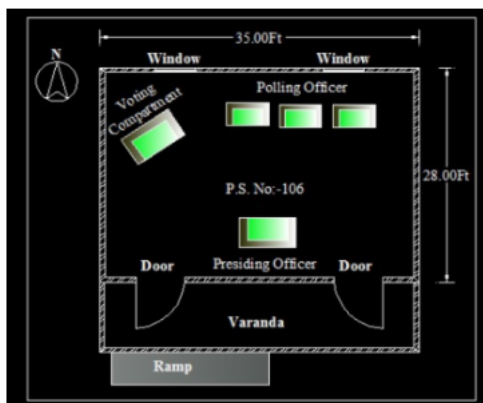

নিৰ্বাচক পঞ্জীয়ন বিষয়াৰ স্বাক্ষৰ

Nazri Naksha

Google Map View

Polling Station Building Front View

ভোটগ্ৰহন কেন্দ্ৰৰ সন্মুখৰ দৃশ্য

Cad View

Key MAP View

1 নাম : গজেন দাস পিতাৰ নাম: গুনাৰাম দাস ঘৰ নং : 1 বয়স : 68 লিঙ্গ : পুৰুষ	DCZ8134596 ফটো উপলব্ধ	2 নাম : সৰস্বতী দাস স্বামীৰ নাম: গজেন দাস ঘৰ নং : 1 বয়স : 62 লিঙ্গ : মহিলা	DCZ8134609 ফটো উপলব্ধ	3 নাম : মৌচুমী হাজৰীকা স্বামীৰ নাম: বিতুল হাজৰীকা ঘৰ নং : 1 বয়স : 45 লিঙ্গ : মহিলা	DCZ0000315 ফটো উপলব্ধ
4 নাম : মাধৱ্য দাস পিতাৰ নাম: গজেন দাস ঘৰ নং : 1 বয়স : 42 লিঙ্গ : পুৰুষ	DCZ8134610 ফটো উপলব্ধ	5 নাম : মধুস্মিতা নায়াৰ পিতাৰ নাম: গজেন দাস ঘৰ নং : 01 বয়স : 38 লিঙ্গ : মহিলা	DCZ0546507 ফটো উপলব্ধ	6 নাম : পিংকি দাস স্বামীৰ নাম: দেৱজিত দাস ঘৰ নং : 1 বয়স : 32 লিঙ্গ : মহিলা	DCZ0000638 ফটো উপলব্ধ
7 নাম : ৰাহুল হাজৰীকা পিতাৰ নাম: বিতুল হাজৰীকা ঘৰ নং : 1 বয়স : 24 লিঙ্গ : পুৰুষ	DCZ0549113 ফটো উপলব্ধ	8 নাম : ৰত্না দাস স্বামীৰ নাম: সপন দাস ঘৰ নং : 5 বয়স : 53 লিঙ্গ : মহিলা	DCZ8134712 ফটো উপলব্ধ	9 নাম : দিপমালা দাস স্বামীৰ নাম: বিপুল দাস ঘৰ নং : 1 বয়স : 40 লিঙ্গ : মহিলা	DCZ0206441 ফটো উপলব্ধ
10 নাম : সুনিতা দাস পিতাৰ নাম: বিমল দাস ঘৰ নং : 15 বয়স : 40 লিঙ্গ : মহিলা	DCZ0206490 ফটো উপলব্ধ	S 11 নাম : সঙ্গীতা সেন দাস স্বামীৰ নাম: বকুল দাস ঘৰ নং : 15 বয়স : 30 লিঙ্গ : মহিলা	DCZ0206482 ফটো উপলব্ধ	12 নাম : জোনমনি দাস পিতাৰ নাম: যোগেশ্বৰ দাস ঘৰ নং : 15 বয়স : 43 লিঙ্গ : মহিলা	DCZ8134790 ফটো উপলব্ধ
13 নাম : দিপু কংসবিনিক পিতাৰ নাম: নকুল কংসবিনিক ঘৰ নং : 15 বয়স : 48 লিঙ্গ : পুৰুষ	DCZ0477166 ফটো উপলব্ধ	# 14 নাম : সীমা কংসোবোনিক পিতাৰ নাম: দিপু কংসবিনিক ঘৰ নং : 15 বয়স : 48 লিঙ্গ : পুৰুষ	DCZ0476903 ফটো উপলব্ধ	15 নাম : বিতু কংসবিনিক পিতাৰ নাম: দিপু কংসবিনিক ঘৰ নং : 15 বয়স : 24 লিঙ্গ : পুৰুষ	DCZ0469403 ফটো উপলব্ধ
16 নাম : যোগেশ্বৰ দাস পিতাৰ নাম: ৰবীৰাম দাস ঘৰ নং : 15 বয়স : 82 লিঙ্গ : পুৰুষ	DCZ8134767 ফটো উপলব্ধ	17 নাম : বিমল দাস পিতাৰ নাম: গৌৰাগ দাস ঘৰ নং : 15 বয়স : 74 লিঙ্গ : পুৰুষ	DCZ8134723 ফটো উপলব্ধ	18 নাম : গীতাৰানি দাস স্বামীৰ নাম: খিতিশ দাস ঘৰ নং : 15 বয়স : 70 লিঙ্গ : মহিলা	DCZ8134701 ফটো উপলব্ধ
19 নাম : ৰূপা দাস স্বামীৰ নাম: যোগেশ্বৰ দাস ঘৰ নং : 15 বয়স : 65 লিঙ্গ : মহিলা	DCZ8134778 ফটো উপলব্ধ	E 20 নাম : ৰীতা দাস স্বামীৰ নাম: বিমল দাস ঘৰ নং : 15 বয়স : 57 লিঙ্গ : মহিলা	DCZ8134734 ফটো উপলব্ধ	21 নাম : বিপুল দাস পিতাৰ নাম: বিমল দাস ঘৰ নং : 15 বয়স : 48 লিঙ্গ : পুৰুষ	DCZ8134756 ফটো উপলব্ধ
22 নাম : বাবুল দাস পিতাৰ নাম: যোগেশ্বৰ দাস ঘৰ নং : 15 বয়স : 48 লিঙ্গ : পুৰুষ	DCZ8134789 ফটো উপলব্ধ	23 নাম : ৰীতা দেবী স্বামীৰ নাম: শঙ্কৰ চাহানি ঘৰ নং : 15 বয়স : 46 লিঙ্গ : মহিলা	DCZ8134654 ফটো উপলব্ধ	24 নাম : পুনম দাস পিতাৰ নাম: যোগেশ্বৰ দাস ঘৰ নং : 15 বয়স : 41 লিঙ্গ : মহিলা	DCZ8134803 ফটো উপলব্ধ
25 নাম : বকুল দাস পিতাৰ নাম: বিমল দাস ঘৰ নং : 15 বয়স : 40 লিঙ্গ : পুৰুষ	DCZ8134745 ফটো উপলব্ধ	26 নাম : কুলদীপ দাস পিতাৰ নাম: যোগেশ্বৰ দাস ঘৰ নং : 15 বয়স : 37 লিঙ্গ : পুৰুষ	DCZ1900874 ফটো উপলব্ধ	27 নাম : ৰবীজিত দাস পিতাৰ নাম: যোগেশ্বৰ দাস ঘৰ নং : 15 বয়স : 36 লিঙ্গ : পুৰুষ	DCZ8134814 ফটো উপলব্ধ
28 নাম : যমুনা চৰকাৰ স্বামীৰ নাম: বিকাশ চৰকাৰ ঘৰ নং : 2 বয়স : 50 লিঙ্গ : মহিলা	DCZ8134836 ফটো উপলব্ধ	29 নাম : বিজন চৰকাৰ পিতাৰ নাম: বিকাশ চৰকাৰ ঘৰ নং : 2 বয়স : 29 লিঙ্গ : পুৰুষ	DCZ0326876 ফটো উপলব্ধ	30 নাম : মইনা হাজৰীকা পিতাৰ নাম: বলোভদ্ৰ হাজৰীকা ঘৰ নং : 3 বয়স : 58 লিঙ্গ : পুৰুষ	DCZ8134881 ফটো উপলব্ধ