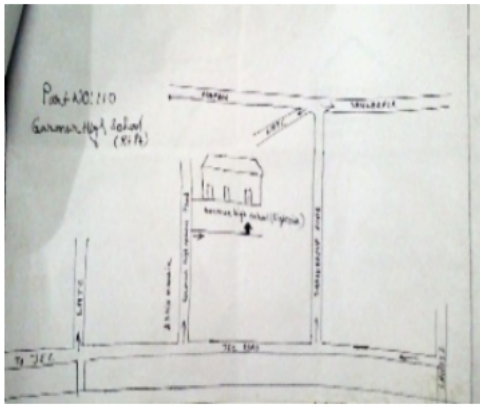

Nazri Naksha