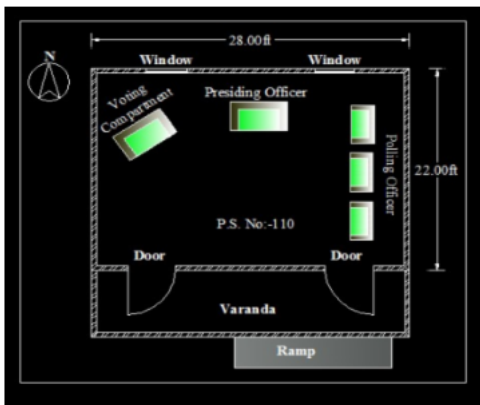

নিৰ্বাচক পঞ্জীয়ন বিষয়াৰ স্বাক্ষৰ

Nazri Naksha

Google Map View

Polling Station Building Front View

ভোটগ্ৰহন কেন্দ্ৰৰ সন্মুখৰ দৃশ্য

Cad View

Key MAP View

1 নাম : সুখেশ্বৰী কলিতা স্বামীৰ নাম: সৰুলৰা কলিতা ঘৰ নং : ১ বয়স : 77 লিঙ্গ : মহিলা	DCZ8334698 ফটো উপলব্ধ	2 নাম : অমিয়া কলিতা মাতৃৰ নাম: সুখেশ্বৰী কলিতা ঘৰ নং : ১ বয়স : 55 লিঙ্গ : মহিলা	DCZ8334701 ফটো উপলব্ধ	3 নাম : দীপা কলিতা স্বামীৰ নাম: মানস কলিতা ঘৰ নং : ১ বয়স : 55 লিঙ্গ : মহিলা	DCZ0207720 ফটো উপলব্ধ
4 নাম : মানস কলিতা পিতাৰ নাম: সৰুলৰা কলিতা ঘৰ নং : ১ বয়স : 49 লিঙ্গ : পুৰুষ	DCZ8334712 ফটো উপলব্ধ	5 নাম : মধুশীতা কলিতা মাতৃৰ নাম: সুখেশ্বৰী কলিতা ঘৰ নং : ১ বয়স : 46 লিঙ্গ : মহিলা	DCZ8334723 ফটো উপলব্ধ	6 নাম : মানস জ্যোতি বৰা পিতাৰ নাম: বমেন বৰা ঘৰ নং : ২ বয়স : 23 লিঙ্গ : পুৰুষ	EQS0015974 ফটো উপলব্ধ
7 নাম : জুলি কলিতা পিতাৰ নাম: বিপুল কলিতা ঘৰ নং : ২ক বয়স : 23 লিঙ্গ : মহিলা	EQS0067694 ফটো উপলব্ধ	8 নাম : হিৰদা কলিতা স্বামীৰ নাম: চিদানন্দ কলিতা ঘৰ নং : ২ক বয়স : 83 লিঙ্গ : মহিলা	DCZ8334745 ফটো উপলব্ধ	9 নাম : কমলা কলিতা দেহা স্বামীৰ নাম: গোলাপ চন্দ্র কলিতা ঘৰ নং : ২ বয়স : 64 লিঙ্গ : মহিলা	DCZ8334778 ফটো উপলব্ধ
10 নাম : বিপুল কলিতা পিতাৰ নাম: চিদানন্দ কলিতা ঘৰ নং : ২ক বয়স : 56 লিঙ্গ : পুৰুষ	DCZ8334734 ফটো উপলব্ধ	11 নাম : কম্পনা কলিতা স্বামীৰ নাম: বিপুল কলিতা ঘৰ নং : ২ক বয়স : 50 লিঙ্গ : মহিলা	DCZ8334756 ফটো উপলব্ধ	S 12 নাম : শ্ৰী অৰূপ কলিতা পিতাৰ নাম: গোলাপ কলিতা ঘৰ নং : ২খ বয়স : 46 লিঙ্গ : পুৰুষ	DCZ8334789 ফটো উপলব্ধ
13 নাম : বিমজিম বাঢ়াগোঁহাই স্বামীৰ নাম: দিপাংকৰ গগৈ ঘৰ নং : ৩গ বয়স : 33 লিঙ্গ : মহিলা	EQS0029165 ফটো উপলব্ধ	14 নাম : বিয়া হাজৰিকা পিতাৰ নাম: বাতুল হাজৰিকা ঘৰ নং : ৩খ বয়স : 30 লিঙ্গ : মহিলা	DCZ0207704 ফটো উপলব্ধ	15 নাম : কৃষ্ণ গগৈ পিতাৰ নাম: খগেশ্বৰ গগৈ ঘৰ নং : ৩গ বয়স : 68 লিঙ্গ : পুৰুষ	DCZ8334847 ফটো উপলব্ধ
16 নাম : বাতুল হাজৰিকা পিতাৰ নাম: মহেন্দ্ৰনাথ হাজৰিকা ঘৰ নং : ৩খ বয়স : 64 লিঙ্গ : পুৰুষ	DCZ8334825 ফটো উপলব্ধ	17 নাম : নিৰপমা চেতিয়া গগৈ স্বামীৰ নাম: কৃষ্ণ গগৈ ঘৰ নং : ৩গ বয়স : 62 লিঙ্গ : মহিলা	DCZ8334858 ফটো উপলব্ধ	18 নাম : প্ৰণালী হাজৰিকা স্বামীৰ নাম: বাতুল হাজৰিকা ঘৰ নং : ৩খ বয়স : 58 লিঙ্গ : মহিলা	DCZ8334836 ফটো উপলব্ধ
19 নাম : বাজেশ কলিতা পিতাৰ নাম: কনমইনা কলিতা ঘৰ নং : ৩ক বয়স : 54 লিঙ্গ : পুৰুষ	DCZ8334803 ফটো উপলব্ধ	20 নাম : পৰিনীতা কলিতা স্বামীৰ নাম: বাজেশ কলিতা ঘৰ নং : ৩ক বয়স : 50 লিঙ্গ : মহিলা	DCZ8334814 ফটো উপলব্ধ	21 নাম : দিপাক্ষৰ গগৈ পিতাৰ নাম: কৃষ্ণ গগৈ ঘৰ নং : ৩গ বয়স : 36 লিঙ্গ : পুৰুষ	DCZ8341079 ফটো উপলব্ধ
22 নাম : হিমাদ্ৰী গগৈ পিতাৰ নাম: কৃষ্ণ গগৈ ঘৰ নং : ৩গ বয়স : 34 লিঙ্গ : মহিলা	DCZ8341046 ফটো উপলব্ধ	23 নাম : ইলো কলিতা স্বামীৰ নাম: হীৰা কলিতা ঘৰ নং : ৪ বয়স : 72 লিঙ্গ : মহিলা	DCZ8334870 ফটো উপলব্ধ	S2 24 নাম : বিউটি কলিতা পিতাৰ নাম: হীৰা কলিতা ঘৰ নং : ৪ বয়স : 44 লিঙ্গ : মহিলা	DCZ8334892 ফটো উপলব্ধ
25 নাম : নয়নজ্যোতি গগৈ পিতাৰ নাম: প্ৰশান্ত গগৈ ঘৰ নং : 4 বয়স : 23 লিঙ্গ : পুৰুষ	EQS0055285 ফটো উপলব্ধ	26 নাম : বিমঝিম বৰা পিতাৰ নাম: ললিত বৰা ঘৰ নং : 5 বয়স : 21 লিঙ্গ : মহিলা	EQS0065961 ফটো উপলব্ধ	S 27 নাম : দুলাল দাস পিতাৰ নাম: দেৱ কুমাৰ দাস ঘৰ নং : ৫ক বয়স : 56 লিঙ্গ : পুৰুষ	DCZ0261735 ফটো উপলব্ধ
28 নাম : ৰঞ্জনা দাস স্বামীৰ নাম: দুলাল দাস ঘৰ নং : ৫ক বয়স : 44 লিঙ্গ : মহিলা	DCZ0261818 ফটো উপলব্ধ	29 নাম : বিদ্যাত কলিতা পিতাৰ নাম: প্ৰফুল্ল কলিতা ঘৰ নং : ৫ক বয়স : 31 লিঙ্গ : পুৰুষ	DCZ0357244 ফটো উপলব্ধ	30 নাম : গৌৰি প্ৰিয়া কলিতা স্বামীৰ নাম: বিদ্যাত কলিতা ঘৰ নং : ৫ক বয়স : 27 লিঙ্গ : মহিলা	DCZ0357210 ফটো উপলব্ধ