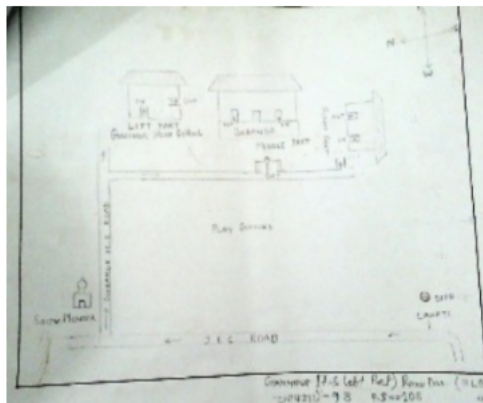

Nazri Naksha