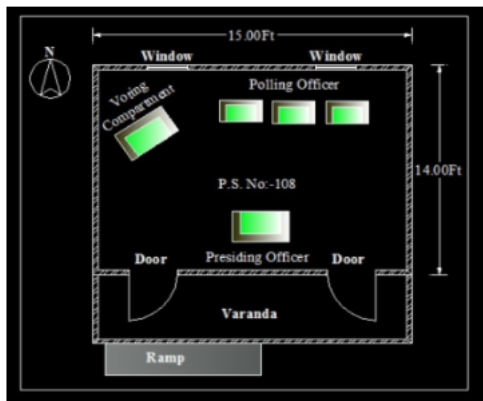

নিৰ্বাচক পঞ্জীয়ন বিষয়াৰ স্বাক্ষৰ

Nazri Naksha

Google Map View

Polling Station Building Front View

ভোটগ্ৰহন কেন্দ্ৰৰ সন্মুখৰ দৃশ্য

Cad View

Key MAP View

1 নাম : কৃষ্ণ দাস পিতাৰ নাম: গফাই দাস ঘৰ নং : 1 বয়স : 48 লিঙ্গ : পুৰুষ	DCZ8135317 ফটো উপলব্ধ	2 নাম : সুজিত দাস পিতাৰ নাম: সুকেশ দাস ঘৰ নং : 2 বয়স : 46 লিঙ্গ : পুৰুষ	DCS1045052 ফটো উপলব্ধ	3 নাম : প্ৰেৰণা চেতিয়া পিতাৰ নাম: নবীন চেতিয়া ঘৰ নং : 2 বয়স : 23 লিঙ্গ : মহিলা	EQS0044230 ফটো উপলব্ধ
4 নাম : বিনোদন দাস পিতাৰ নাম: গিৰিধৰ দাস ঘৰ নং : 9 বয়স : 52 লিঙ্গ : পুৰুষ	DCZ1440079 ফটো উপলব্ধ	5 নাম : পৰিনীতা দাস স্বামীৰ নাম: বিনুদন দাস ঘৰ নং : 9 বয়স : 49 লিঙ্গ : মহিলা	DCZ1163388 ফটো উপলব্ধ	6 নাম : চিত্ৰা কুমাৰী দাস স্বামীৰ নাম: বাৰেন চন্দ্ৰ দাস ঘৰ নং : 8 বয়স : 64 লিঙ্গ : মহিলা	DCZ1440126 ফটো উপলব্ধ
7 নাম : বাৰেন চন্দ্ৰ দাস পিতাৰ নাম: গিৰিধৰ দাস ঘৰ নং : 8 বয়স : 59 লিঙ্গ : পুৰুষ	DCZ1440057 ফটো উপলব্ধ	8 নাম : বিদিশা দাস পিতাৰ নাম: বাৰেন চন্দ্ৰ দাস ঘৰ নং : 4 বয়স : 24 লিঙ্গ : মহিলা	EQS0049288 ফটো উপলব্ধ	9 নাম : সুব্ৰত কাশ্যপ পিতাৰ নাম: বাৰেন চন্দ্ৰ দাস ঘৰ নং : 4 বয়স : 22 লিঙ্গ : পুৰুষ	EQS0049106 ফটো উপলব্ধ
10 নাম : সুব্ৰত কাশ্যপ পিতাৰ নাম: বাৰেন দাস ঘৰ নং : 8 বয়স : 22 লিঙ্গ : পুৰুষ	EQS0050765 ফটো উপলব্ধ	11 নাম : আৰতী দাস অন্যান্য: পিংকী দাস ঘৰ নং : 7 বয়স : 62 লিঙ্গ : মহিলা	EQS0073221 ফটো উপলব্ধ	12 নাম : হিমাংগু দাস অন্যান্য: পিংকী দাস ঘৰ নং : 7 বয়স : 39 লিঙ্গ : পুৰুষ	EQS0073247 ফটো উপলব্ধ
13 নাম : পিংকী দাস স্বামীৰ নাম: প্ৰদীপ দাস ঘৰ নং : 7 বয়স : 38 লিঙ্গ : মহিলা	GZC8442135 ফটো উপলব্ধ	14 নাম : লিপি বৰুৱা দাস অন্যান্য: পিংকী দাস ঘৰ নং : 7 বয়স : 30 লিঙ্গ : মহিলা	EQS0073072 ফটো উপলব্ধ	15 নাম : ৰূপা বৰা স্বামীৰ নাম: মানস বৰা ঘৰ নং : 10 বয়স : 42 লিঙ্গ : মহিলা	EQS0049924 ফটো উপলব্ধ
16 নাম : সত্য দাস পিতাৰ নাম: সুকুমাৰ দাস ঘৰ নং : 12 বয়স : 48 লিঙ্গ : পুৰুষ	DCZ2537362 ফটো উপলব্ধ	17 নাম : অমিয়া দাস স্বামীৰ নাম: ভবেন দাস ঘৰ নং : 12 বয়স : 43 লিঙ্গ : মহিলা	EQS0084756 ফটো উপলব্ধ	18 নাম : পিংকী দাস স্বামীৰ নাম: সত্য দাস ঘৰ নং : 12 বয়স : 31 লিঙ্গ : মহিলা	DCZ0161463 ফটো উপলব্ধ
19 নাম : মুহিচন্দ্ৰ দাস পিতাৰ নাম: সভাৰাম দাস ঘৰ নং : 15 বয়স : 56 লিঙ্গ : পুৰুষ	DCZ0201046 ফটো উপলব্ধ	20 নাম : ৰাৱতী দাস স্বামীৰ নাম: মুহিধৰ দাস ঘৰ নং : 15 বয়স : 44 লিঙ্গ : মহিলা	DCZ0201137 ফটো উপলব্ধ	21 নাম : টিনুমানি দাস পিতাৰ নাম: তৰুণ দাস ঘৰ নং : 29 বয়স : 28 লিঙ্গ : পুৰুষ	DCZ0421933 ফটো উপলব্ধ
22 নাম : অক্ষিতা চক্ৰৱৰ্তী পিতাৰ নাম: ভানু চক্ৰৱৰ্তী ঘৰ নং : 9 বয়স : 25 লিঙ্গ : মহিলা	DCZ0572123 ফটো উপলব্ধ	23 নাম : সঞ্চিতা দাস পিতাৰ নাম: অনিল দাস ঘৰ নং : 34 বয়স : 20 লিঙ্গ : মহিলা	EQS0096693 ফটো উপলব্ধ	24 নাম : প্ৰজয় দাস পিতাৰ নাম: সুকুমাৰ দাস ঘৰ নং : 9 বয়স : 57 লিঙ্গ : পুৰুষ	DCZ2537340 ফটো উপলব্ধ
25 নাম : নমীতা দাস স্বামীৰ নাম: প্ৰজয় দাস ঘৰ নং : 9 বয়স : 50 লিঙ্গ : মহিলা	DCZ2537351 ফটো উপলব্ধ	26 নাম : নীহা ৰানী দাস পিতাৰ নাম: প্ৰজয় দাস ঘৰ নং : 9 বয়স : 29 লিঙ্গ : মহিলা	DCZ0096487 ফটো উপলব্ধ	27 নাম : সুভম দাস পিতাৰ নাম: প্ৰজয় দাস ঘৰ নং : 9 বয়স : 26 লিঙ্গ : পুৰুষ	DCZ0466367 ফটো উপলব্ধ
28 নাম : মাইন দাস স্বামীৰ নাম: মাধৱ দাস ঘৰ নং : 82 বয়স : 26 লিঙ্গ : মহিলা	DCZ1121995 ফটো উপলব্ধ	29 নাম : প্ৰাণদীপ দাস মাতৃৰ নাম: শুভবালা দাস ঘৰ নং : 82 বয়স : 48 লিঙ্গ : পুৰুষ	DCZ1175017 ফটো উপলব্ধ	30 নাম : অনু দেৱ স্বামীৰ নাম: দিলীপ দেৱ ঘৰ নং : 82 বয়স : 34 লিঙ্গ : মহিলা	DCZ0353789 ফটো উপলব্ধ