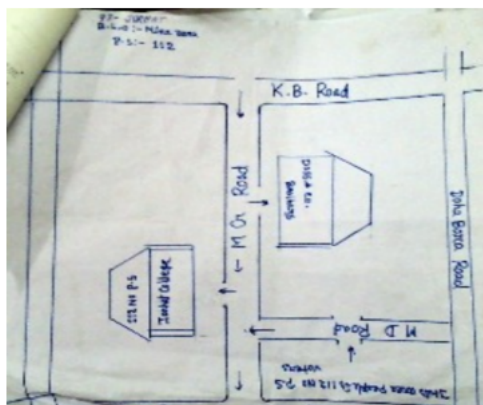

Nazri Naksha