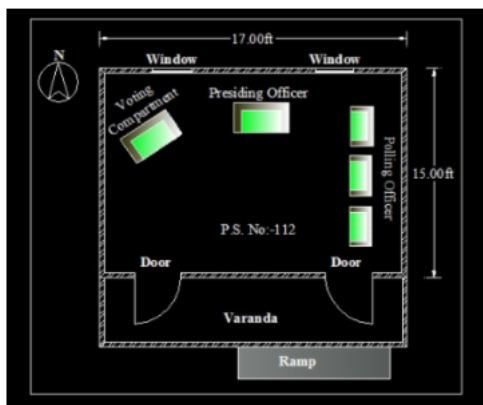

নিৰ্বাচক পঞ্জীয়ন বিষয়াৰ স্বাক্ষৰ

Nazri Naksha

Google Map View

Polling Station Building Front View

ভোটগ্ৰহন কেন্দ্ৰৰ সন্মুখৰ দৃশ্য

Cad View

Key MAP View

1 নাম : জয়ন্তী দাস স্বামীৰ নাম: ভোলাৰাম দাস ঘৰ নং : ১ বয়স : 66 লিঙ্গ : মহিলা	DCZ8434579 ফটো উপলব্ধ	2 নাম : দেবজিত চুটিয়া পিতাৰ নাম: লক্ষীকান্ত চুটিয়া ঘৰ নং : 1 বয়স : 57 লিঙ্গ : পুৰুষ	FZW0005987 ফটো উপলব্ধ	3 নাম : দুলাল চন্দ্ৰ দাস পিতাৰ নাম: ভোলাৰাম দাস ঘৰ নং : ১ বয়স : 55 লিঙ্গ : পুৰুষ	DCZ8434580 ফটো উপলব্ধ
4 নাম : বিপুল দাস পিতাৰ নাম: ভোলাৰাম দাস ঘৰ নং : ১ বয়স : 44 লিঙ্গ : পুৰুষ	DCZ8434615 ফটো উপলব্ধ	5 নাম : দীপিকা মেধী দাস স্বামীৰ নাম: দুলাল চন্দ্ৰ দাস ঘৰ নং : ১ বয়স : 36 লিঙ্গ : মহিলা	DCZ8434637 ফটো উপলব্ধ	6 নাম : পিংকী হাজৰিকা দাস স্বামীৰ নাম: বিপুল দাস ঘৰ নং : ১ বয়স : 33 লিঙ্গ : মহিলা	DCZ0000588 ফটো উপলব্ধ
7 নাম : সঞ্জনা ভূঞা বৰা পিতাৰ নাম: বিপুল ভূঞা ঘৰ নং : 01 বয়স : 31 লিঙ্গ : মহিলা	DCZ0480764 ফটো উপলব্ধ	8 নাম : পংকা ভদ্র পিতাৰ নাম: শংকৰ ভদ্র ঘৰ নং : 1ছ বয়স : 31 লিঙ্গ : মহিলা	DCZ2740978 ফটো উপলব্ধ	9 নাম : গৌৰোব কলিতা মাতৃৰ নাম: বানুমাই বৰা কলিতা ঘৰ নং : ২ বয়স : 24 লিঙ্গ : পুৰুষ	EQS0041327 ফটো উপলব্ধ
10 নাম : শিৱানী কংস বনিক স্বামীৰ নাম: অৰুণ কংস বনিক ঘৰ নং : ৫ক বয়স : 68 লিঙ্গ : মহিলা	DCZ1235343 ফটো উপলব্ধ	11 নাম : বিন্দু শৰ্মা স্বামীৰ নাম: দেবু শৰ্মা ঘৰ নং : 12 বয়স : 37 লিঙ্গ : মহিলা	EQS0071407 ফটো উপলব্ধ	12 নাম : অতুল চন্দ্ৰ বৰা পিতাৰ নাম: বিষ্ণুৰাম বৰা ঘৰ নং : ২৫ক বয়স : 73 লিঙ্গ : পুৰুষ	DCZ8445985 ফটো উপলব্ধ
13 নাম : বৰ্ণালী শইকীয়া স্বামীৰ নাম: দিপুল কুমাৰ বৰা ঘৰ নং : ২৫ক বয়স : 39 লিঙ্গ : মহিলা	DCZ0526426 ফটো উপলব্ধ	14 নাম : জয়দীপ দাস পিতাৰ নাম: তাপশ দাস ঘৰ নং : 32 বয়স : 35 লিঙ্গ : পুৰুষ	DCZ9041321 ফটো উপলব্ধ	15 নাম : টুম্পা দাস স্বামীৰ নাম: জয়দীপ দাস ঘৰ নং : 32 বয়স : 33 লিঙ্গ : মহিলা	DCZ1850835 ফটো উপলব্ধ
16 নাম : বিৰহী কলিতা স্বামীৰ নাম: দুলাল কলিতা ঘৰ নং : 33 বয়স : 66 লিঙ্গ : মহিলা	DCZ1458613 ফটো উপলব্ধ	17 নাম : বিনায়ক পাল পিতাৰ নাম: গৌতম চন্দ্ৰ পাল ঘৰ নং : ৩৪ বয়স : 26 লিঙ্গ : পুৰুষ	DCZ0387720 ফটো উপলব্ধ	18 নাম : নাটালী ফকন পিতাৰ নাম: অশোক কুমাৰ গগৈ ঘৰ নং : ৩৬ বয়স : 38 লিঙ্গ : মহিলা	DCZ8440628 ফটো উপলব্ধ
19 নাম : হেমন্ত কুমাৰ দাস পিতাৰ নাম: সিদ্ধেশ্বৰ দাস ঘৰ নং : ৩৮ বয়স : 62 লিঙ্গ : পুৰুষ	DCZ8444540 ফটো উপলব্ধ	20 নাম : বিজয় চাহু পিতাৰ নাম: ৰবীন্দ্ৰ চাহু ঘৰ নং : 38 বয়স : 42 লিঙ্গ : পুৰুষ	DCZ1196425 ফটো উপলব্ধ	21 নাম : ঘন কান্ত মিলি পিতাৰ নাম: বংশীধৰ মিলী ঘৰ নং : 40 বয়স : 54 লিঙ্গ : পুৰুষ	EQS0096776 ফটো উপলব্ধ
22 নাম : জিতামনি মিলি স্বামীৰ নাম: ঘন কান্ত মিলি ঘৰ নং : 40 বয়স : 48 লিঙ্গ : মহিলা	EQS0094334 ফটো উপলব্ধ	23 নাম : সুমন মিলি পিতাৰ নাম: ঘন কান্ত মিলি ঘৰ নং : 40 বয়স : 27 লিঙ্গ : পুৰুষ	EQS0094359 ফটো উপলব্ধ	24 নাম : মেৰী মিলি পিতাৰ নাম: ঘন কান্ত মিলি ঘৰ নং : 40 বয়স : 22 লিঙ্গ : মহিলা	EQS0096586 ফটো উপলব্ধ
25 নাম : চম্পা দাস স্বামীৰ নাম: নিতু দাস ঘৰ নং : 42ঙ বয়স : 45 লিঙ্গ : মহিলা	DCZ0011313 ফটো উপলব্ধ	26 নাম : প্ৰিয়া ত্ৰিপাঠি স্বামীৰ নাম: নাৰায়ণ দত্ত ত্ৰিপাঠি ঘৰ নং : ৪৫ বয়স : 29 লিঙ্গ : মহিলা	DCZ0594424 ফটো উপলব্ধ	27 নাম : অৰ্চিতা বৰঠাকুৰ পিতাৰ নাম: বিপিন বৰঠাকুৰ ঘৰ নং : 45 বয়স : 21 লিঙ্গ : মহিলা	EQS0058685 ফটো উপলব্ধ
28 নাম : বিশুজিত দে পিতাৰ নাম: অৰুণ দে ঘৰ নং : 49 বয়স : 27 লিঙ্গ : পুৰুষ	DCZ0190462 ফটো উপলব্ধ	29 নাম : অঞ্জলী মগৰ পিতাৰ নাম: খাদকা বাহাদুৰ মগৰ ঘৰ নং : 50 বয়স : 47 লিঙ্গ : মহিলা	DCZ0171389 ফটো উপলব্ধ	30 নাম : মীনা দত্ত স্বামীৰ নাম: বলোৰাম দত্ত ঘৰ নং : ৫৪ বয়স : 70 লিঙ্গ : মহিলা	DCZ8439847 ফটো উপলব্ধ