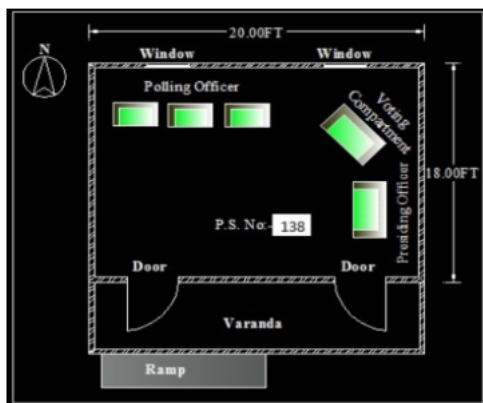

নিৰ্বাচক পঞ্জীয়ন বিষয়াৰ স্বাক্ষৰ

Nazri Naksha

Google Map View

Polling Station Building Front View

ভোটগ্ৰহন কেন্দ্ৰৰ সন্মুখৰ দৃশ্য

Cad View

Key MAP View

|                                                                                                          |                          |                                                                                                     |                          |                                                                                                                |                          |
|----------------------------------------------------------------------------------------------------------|--------------------------|-----------------------------------------------------------------------------------------------------|--------------------------|----------------------------------------------------------------------------------------------------------------|--------------------------|
| 1<br>নাম : বন দত্ত<br>স্বামীৰ নাম: পূৰ্ণ দত্ত<br>ঘৰ নং : ১<br>বয়স : 51 লিঙ্গ : মহিলা                    | CKF1244617<br>ফটো উপলব্ধ | 2<br>নাম : দীপ দত্ত<br>পিতাৰ নাম: মানিক দত্ত<br>ঘৰ নং : ১<br>বয়স : 47 লিঙ্গ : পুৰুষ                | CKF1244560<br>ফটো উপলব্ধ | 3<br>নাম : বুণা দত্ত<br>স্বামীৰ নাম: দীপ দত্ত<br>ঘৰ নং : ১<br>বয়স : 47 লিঙ্গ : মহিলা                          | CKF1244606<br>ফটো উপলব্ধ |
| 4<br>নাম : পাপকুমাৰ দত্ত<br>পিতাৰ নাম: মাণিক দত্ত<br>ঘৰ নং : ১<br>বয়স : 45 লিঙ্গ : পুৰুষ                | CKF1244582<br>ফটো উপলব্ধ | 5<br>নাম : দিপেন দত্ত<br>পিতাৰ নাম: মানিক দত্ত<br>ঘৰ নং : ১<br>বয়স : 44 লিঙ্গ : পুৰুষ              | CKF1244571<br>ফটো উপলব্ধ | 6<br>নাম : শিখামনি দত্ত<br>স্বামীৰ নাম: দ্বীপেন দত্ত<br>ঘৰ নং : ১<br>বয়স : 36 লিঙ্গ : মহিলা                   | CKF1549220<br>ফটো উপলব্ধ |
| 7<br>নাম : বিভা দত্ত<br>স্বামীৰ নাম: পাপু কুমাৰ দত্ত<br>ঘৰ নং : ০১<br>বয়স : 36 লিঙ্গ : মহিলা            | CKF0236844<br>ফটো উপলব্ধ | 8<br>নাম : ভাৰ্গব প্ৰতিম দত্ত<br>পিতাৰ নাম: পূৰ্ণ দত্ত<br>ঘৰ নং : ০১<br>বয়স : 25 লিঙ্গ : পুৰুষ     | CKF0386243<br>ফটো উপলব্ধ | 9<br>নাম : বৰ্ণালী দত্ত<br>পিতাৰ নাম: দীপ দত্ত<br>ঘৰ নং : ১<br>বয়স : 24 লিঙ্গ : মহিলা                         | CKF0440123<br>ফটো উপলব্ধ |
| 10<br>নাম : বন্দনা দত্ত<br>পিতাৰ নাম: দীপ দত্ত<br>ঘৰ নং : ১<br>বয়স : 21 লিঙ্গ : মহিলা                   | CKF1593813<br>ফটো উপলব্ধ | 11<br>নাম : পূৰ্ণ দত্ত<br>পিতাৰ নাম: মানিক দত্ত<br>ঘৰ নং : ১ক<br>বয়স : 64 লিঙ্গ : পুৰুষ            | CKF1244628<br>ফটো উপলব্ধ | 12<br>নাম : বেণ দত্ত<br>স্বামীৰ নাম: ফনিধৰ দত্ত<br>ঘৰ নং : ২<br>বয়স : 84 লিঙ্গ : মহিলা                        | CKF1244673<br>ফটো উপলব্ধ |
| 13<br>নাম : ৰঞ্জিত দত্ত<br>পিতাৰ নাম: ফনিধৰ দত্ত<br>ঘৰ নং : ২<br>বয়স : 48 লিঙ্গ : পুৰুষ                 | CKF1244640<br>ফটো উপলব্ধ | 14<br>নাম : মমি দত্ত<br>স্বামীৰ নাম: ৰঞ্জিত দত্ত<br>ঘৰ নং : ২<br>বয়স : 41 লিঙ্গ : মহিলা            | CKF1244684<br>ফটো উপলব্ধ | 15<br>নাম : মৃদুল দত্ত<br>পিতাৰ নাম: ফনিধৰ দত্ত<br>ঘৰ নং : ২<br>বয়স : 39 লিঙ্গ : পুৰুষ                        | CKF1244662<br>ফটো উপলব্ধ |
| 16<br>নাম : বন্দনা দত্ত<br>স্বামীৰ নাম: মৃদুল দত্ত<br>ঘৰ নং : ০২<br>বয়স : 34 লিঙ্গ : মহিলা              | CKF0391326<br>ফটো উপলব্ধ | 17<br>নাম : অপৰাজীতা বৰা দত্ত<br>স্বামীৰ নাম: নৰেন দত্ত<br>ঘৰ নং : ২<br>বয়স : 27 লিঙ্গ : মহিলা     | CKF0189597<br>ফটো উপলব্ধ | 18<br>নাম : পংখী দত্ত<br>পিতাৰ নাম: ৰঞ্জিত দত্ত<br>ঘৰ নং : ০২<br>বয়স : 26 লিঙ্গ : মহিলা                       | CKF0391037<br>ফটো উপলব্ধ |
| 19<br>নাম : সৌৰভ জ্যোতি দত্ত<br>পিতাৰ নাম: ৰঞ্জিত দত্ত<br>ঘৰ নং : ২<br>বয়স : 22 লিঙ্গ : পুৰুষ           | CKF1580133<br>ফটো উপলব্ধ | 20<br>নাম : নৰেণ দত্ত<br>পিতাৰ নাম: খগেশ্বৰ দত্ত<br>ঘৰ নং : ২ক<br>বয়স : 41 লিঙ্গ : পুৰুষ           | CKF1244719<br>ফটো উপলব্ধ | 21<br>নাম : দুৰ্ভল কুমাৰ ভৰালী<br>পিতাৰ নাম: বসন্ত ভৰালী.<br>ঘৰ নং : ৩<br>বয়স : 64 লিঙ্গ : পুৰুষ              | CKF1244720<br>ফটো উপলব্ধ |
| 22<br>নাম : Assam Assam<br>পিতাৰ নাম: Assam Assam<br>ঘৰ নং : ৩<br>বয়স : 37 লিঙ্গ : পুৰুষ                | CKF1244731<br>ফটো উপলব্ধ | 23<br>নাম : জুলি বৰুৱা বৰা<br>স্বামীৰ নাম: বিপুল চন্দ্ৰ বৰা<br>ঘৰ নং : ৩<br>বয়স : 35 লিঙ্গ : মহিলা | CKF0075739<br>ফটো উপলব্ধ | S<br>24<br>নাম : পাৰ্থপ্ৰতীম ভৰালী<br>পিতাৰ নাম: দুৰ্ভল কুমাৰ<br>ভৰালী<br>ঘৰ নং : ৩<br>বয়স : 35 লিঙ্গ : পুৰুষ | CKF0075747<br>ফটো উপলব্ধ |
| 25<br>নাম : সুমন দত্ত ভৰালী<br>স্বামীৰ নাম: পাৰ্থ প্ৰাঞ্জল ভৰালী<br>ঘৰ নং : ৩<br>বয়স : 31 লিঙ্গ : মহিলা | CKF0173864<br>ফটো উপলব্ধ | 26<br>নাম : লাটু গগৈ<br>পিতাৰ নাম: পোনা গগৈ<br>ঘৰ নং : ৩<br>বয়স : 29 লিঙ্গ : পুৰুষ                 | CKF0207795<br>ফটো উপলব্ধ | 27<br>নাম : দুলু বৰা<br>পিতাৰ নাম: তিলক বৰা<br>ঘৰ নং : ৪<br>বয়স : 48 লিঙ্গ : পুৰুষ                            | CKF1244753<br>ফটো উপলব্ধ |
| 28<br>নাম : বিপুল চন্দ্ৰ বৰা<br>পিতাৰ নাম: তিলক বৰা<br>ঘৰ নং : ৪<br>বয়স : 39 লিঙ্গ : পুৰুষ              | CKF1244764<br>ফটো উপলব্ধ | 29<br>নাম : জোনালী বৰা<br>স্বামীৰ নাম: প্ৰভাত বৰা<br>ঘৰ নং : ৪<br>বয়স : 38 লিঙ্গ : মহিলা           | CKF0082826<br>ফটো উপলব্ধ | 30<br>নাম : ৰূপজ্যোতি বৰা<br>স্বামীৰ নাম: দুলু বৰা<br>ঘৰ নং : ৪<br>বয়স : 35 লিঙ্গ : মহিলা                     | CKF0082859<br>ফটো উপলব্ধ |