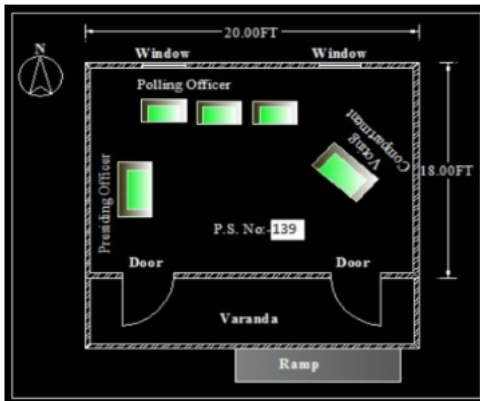

নিৰ্বাচক পঞ্জীয়ন বিষয়াৰ স্বাক্ষৰ

Nazri Naksha

Google Map View

Polling Station Building Front View

ভোটগ্ৰহন কেন্দ্ৰৰ সন্মুখৰ দৃশ্য

Cad View

Key MAP View

1 নাম : নাৰায়ন বৰা পিতাৰ নাম: অকন বৰা ঘৰ নং : ১ বয়স : 57 লিঙ্গ : পুৰুষ	CKF1254575 ফটো উপলব্ধ	2 নাম : হেমেন্দ্ৰ বৰা পিতাৰ নাম: অকন বৰা ঘৰ নং : ১ বয়স : 54 লিঙ্গ : পুৰুষ	CKF1254586 ফটো উপলব্ধ	3 নাম : কৃষ্ণ বৰা পিতাৰ নাম: অকন বৰা ঘৰ নং : ১ বয়স : 51 লিঙ্গ : পুৰুষ	CKF1254597 ফটো উপলব্ধ
4 নাম : জুৰি বৰা স্বামীৰ নাম: কৃষ্ণ বৰা ঘৰ নং : ১ বয়স : 43 লিঙ্গ : মহিলা	CKF1254600 ফটো উপলব্ধ	5 নাম : কাজল মাৰি স্বামীৰ নাম: জয় মাৰি ঘৰ নং : ১ বয়স : 27 লিঙ্গ : মহিলা	CKF0495077 ফটো উপলব্ধ	6 নাম : দিলীপ বৰা পিতাৰ নাম: লোকনাথ বৰা ঘৰ নং : ১ বয়স : 58 লিঙ্গ : পুৰুষ	CKF1263781 ফটো উপলব্ধ
7 নাম : অমিয়া বৰা স্বামীৰ নাম: দিলীপ বৰা ঘৰ নং : ১ বয়স : 56 লিঙ্গ : মহিলা	CKF1263770 ফটো উপলব্ধ	8 নাম : অভিনৱ বৰা পিতাৰ নাম: দিলীপ বৰা ঘৰ নং : ১ বয়স : 29 লিঙ্গ : পুৰুষ	CKF1549311 ফটো উপলব্ধ	9 নাম : চিত্ৰা বৰা স্বামীৰ নাম: মালিৰাম বৰা ঘৰ নং : ২ বয়স : 57 লিঙ্গ : মহিলা	CKF1254633 ফটো উপলব্ধ
10 নাম : বিমল মাৰি মাতৃৰ নাম: ৰাধা মাৰি ঘৰ নং : 2 বয়স : 30 লিঙ্গ : পুৰুষ	EQS0043554 ফটো উপলব্ধ	11 নাম : পংকজ লাহন পিতাৰ নাম: অনিলা লাহন ঘৰ নং : 2 বয়স : 23 লিঙ্গ : পুৰুষ	EQS0043547 ফটো উপলব্ধ	12 নাম : প্ৰশান্ত লাহন পিতাৰ নাম: অনিলা লাহন ঘৰ নং : 2 বয়স : 21 লিঙ্গ : পুৰুষ	EQS0043562 ফটো উপলব্ধ
13 নাম : দেৱ বৰা স্বামীৰ নাম: লীলাৰাম বৰা ঘৰ নং : ৩ বয়স : 59 লিঙ্গ : মহিলা	CKF1254688 ফটো উপলব্ধ	14 নাম : হেমন্ত বৰা পিতাৰ নাম: লীলাৰাম বৰা ঘৰ নং : ৩ বয়স : 45 লিঙ্গ : পুৰুষ	CKF1254666 ফটো উপলব্ধ	15 নাম : ফুলমণী হাজৰিকা বৰা স্বামীৰ নাম: হেমন্ত বৰা ঘৰ নং : ৩ বয়স : 45 লিঙ্গ : মহিলা	CKF1254677 ফটো উপলব্ধ
16 নাম : ৰেন বৰা স্বামীৰ নাম: যোগেন বৰা ঘৰ নং : 8 বয়স : 47 লিঙ্গ : মহিলা	CKF1254702 ফটো উপলব্ধ	17 নাম : শ্ৰীমন্ত বৰা অন্যান্য: দিগন্ত বৰা ঘৰ নং : 8 বয়স : 32 লিঙ্গ : পুৰুষ	EQS0047621 ফটো উপলব্ধ	18 নাম : দিগন্ত বৰা পিতাৰ নাম: নিত্যানন্দ বৰা ঘৰ নং : 8 বয়স : 30 লিঙ্গ : পুৰুষ	CKF0361675 ফটো উপলব্ধ
19 নাম : ৰাতুল বৰা পিতাৰ নাম: নোমল বৰা ঘৰ নং : ৫ বয়স : 44 লিঙ্গ : পুৰুষ	CKF1254757 ফটো উপলব্ধ	20 নাম : দুলা বৰা পিতাৰ নাম: নোমল বৰা ঘৰ নং : ৫ বয়স : 43 লিঙ্গ : পুৰুষ	CKF1254768 ফটো উপলব্ধ	21 নাম : দিজু বৰা পিতাৰ নাম: নোমল বৰা ঘৰ নং : ৫ বয়স : 41 লিঙ্গ : পুৰুষ	CKF1254779 ফটো উপলব্ধ
22 নাম : মামু গগৈ বৰা স্বামীৰ নাম: দিজু বৰা ঘৰ নং : ৫ বয়স : 36 লিঙ্গ : মহিলা	CKF0315952 ফটো উপলব্ধ	23 নাম : মধুসূতা বৰা পিতাৰ নাম: দুলা বৰা ঘৰ নং : ৫ বয়স : 21 লিঙ্গ : মহিলা	EQS0040709 ফটো উপলব্ধ	24 নাম : লিলিমাই বৰা স্বামীৰ নাম: চেনীৰাম বৰা ঘৰ নং : ৬ বয়স : 67 লিঙ্গ : মহিলা	CKF1254791 ফটো উপলব্ধ
25 নাম : বিদ্যাধৰ বৰা পিতাৰ নাম: ডিম্বেশ্বৰ বৰা ঘৰ নং : ৭ বয়স : 67 লিঙ্গ : পুৰুষ	CKF1254815 ফটো উপলব্ধ	26 নাম : বিন বৰা স্বামীৰ নাম: বিদ্যাধৰ বৰা ঘৰ নং : ৭ বয়স : 57 লিঙ্গ : মহিলা	CKF1254826 ফটো উপলব্ধ	27 নাম : উতপল বৰা পিতাৰ নাম: বিদ্যাধৰ বৰা ঘৰ নং : ৭ বয়স : 41 লিঙ্গ : পুৰুষ	CKF1254837 ফটো উপলব্ধ
28 নাম : সবছোৱালী বৰা স্বামীৰ নাম: পূৰ্ণকান্ত বৰা ঘৰ নং : ৮ বয়স : 58 লিঙ্গ : মহিলা	CKF1254893 ফটো উপলব্ধ	29 নাম : প্ৰভাত বৰা পিতাৰ নাম: পূৰ্ণকান্ত বৰা ঘৰ নং : ৮ বয়স : 37 লিঙ্গ : পুৰুষ	CKF1254906 ফটো উপলব্ধ	30 নাম : পঙ্কজ বৰা পিতাৰ নাম: যোগেন বৰা ঘৰ নং : ৮ বয়স : 37 লিঙ্গ : পুৰুষ	CKF1254860 ফটো উপলব্ধ