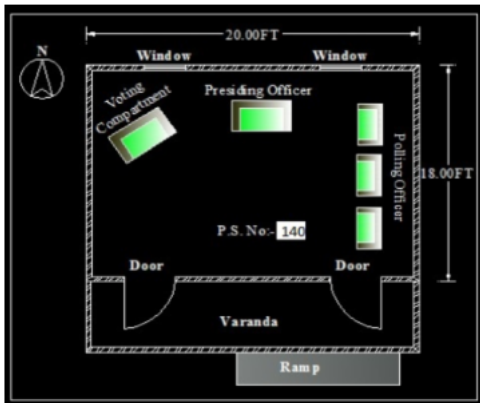

নিৰ্বাচক পঞ্জীয়ন বিষয়াৰ স্বাক্ষৰ

Nazri Naksha

Google Map View

Polling Station Building Front View

ভোটগ্ৰহন কেন্দ্ৰৰ সন্মুখৰ দৃশ্য

Cad View

Key MAP View

1 নাম : ইলিমা দাস বৰা স্বামীৰ নাম : সমীৰণ বৰা ঘৰ নং : 02 বয়স : 24 লিঙ্গ : মহিলা	EQS0032839 ফটো উপলব্ধ	2 নাম : অংকিতা বৰা পিতাৰ নাম : গগন চন্দ্ৰ বৰা ঘৰ নং : 02 বয়স : 24 লিঙ্গ : মহিলা	EQS0033787 ফটো উপলব্ধ	3 নাম : সঞ্জয় বৰা মাতৃৰ নাম : দীপা বৰা ঘৰ নং : 09 বয়স : 28 লিঙ্গ : পুৰুষ	CKF0100487 ফটো উপলব্ধ
4 নাম : বিতু বৰা পিতাৰ নাম : নৰাম বৰা ঘৰ নং : 8 বয়স : 25 লিঙ্গ : পুৰুষ	CKF0318683 ফটো উপলব্ধ	5 নাম : বিছামনি বৰা পিতাৰ নাম : বোধিৰাম বৰা ঘৰ নং : 12 বয়স : 28 লিঙ্গ : মহিলা	CKF0012179 ফটো উপলব্ধ	6 নাম : অংকিতা বৰা পিতাৰ নাম : সোণাৰাম বৰা ঘৰ নং : 12 বয়স : 20 লিঙ্গ : মহিলা	EQS0013250 ফটো উপলব্ধ
7 নাম : নৰাম বৰা পিতাৰ নাম : কন বৰা ঘৰ নং : 18 বয়স : 57 লিঙ্গ : পুৰুষ	CKF0169656 ফটো উপলব্ধ	8 নাম : লয়লক্ষ্মী বৰা পিতাৰ নাম : দুৰ্ভ কুমাৰ বৰা ঘৰ নং : 19 বয়স : 21 লিঙ্গ : মহিলা	EQS0013219 ফটো উপলব্ধ	9 নাম : মৌচুমী শইকীয়া স্বামীৰ নাম : উপেন শইকীয়া ঘৰ নং : 19 বয়স : 36 লিঙ্গ : মহিলা	CKF0185645 ফটো উপলব্ধ
10 নাম : নুপেন নেওগ পিতাৰ নাম : ডিম্বেশ্বৰ নেওগ ঘৰ নং : 19 বয়স : 32 লিঙ্গ : পুৰুষ	CKF0185678 ফটো উপলব্ধ	11 নাম : বকুল নেওগ পিতাৰ নাম : ডিম্বেশ্বৰ নেওগ ঘৰ নং : 19 বয়স : 31 লিঙ্গ : পুৰুষ	CKF0185728 ফটো উপলব্ধ	12 নাম : দিপীকা নেওগ পিতাৰ নাম : ডিম্বেশ্বৰ নেওগ ঘৰ নং : 19 বয়স : 29 লিঙ্গ : মহিলা	CKF0185819 ফটো উপলব্ধ
13 নাম : প্ৰণতি বৰা স্বামীৰ নাম : পবিত্ৰ বৰা ঘৰ নং : 21 বয়স : 36 লিঙ্গ : মহিলা	CKF0130641 ফটো উপলব্ধ	# 14 নাম : দিম্পল শইকীয়া পিতাৰ নাম : কেশৱ শইকীয়া ঘৰ নং : 26 বয়স : 23 লিঙ্গ : পুৰুষ	EQS0032920 ফটো উপলব্ধ	15 নাম : অনপম নেওগ পিতাৰ নাম : ৰাজেন নেওগ ঘৰ নং : 29 বয়স : 30 লিঙ্গ : পুৰুষ	CKF0155804 ফটো উপলব্ধ
16 নাম : আকাশ কুমাৰ নেওগ পিতাৰ নাম : ৰাজেন নেওগ ঘৰ নং : 29 বয়স : 27 লিঙ্গ : পুৰুষ	CKF0156141 ফটো উপলব্ধ	17 নাম : বিতু বৰা পিতাৰ নাম : প্ৰফুল্ল বৰা ঘৰ নং : 29 বয়স : 26 লিঙ্গ : পুৰুষ	CKF0129593 ফটো উপলব্ধ	# 18 নাম : বিতোপনা গগৈ বৰা স্বামীৰ নাম : বুবুল বৰা ঘৰ নং : 33 বয়স : 28 লিঙ্গ : মহিলা	CKF0395954 ফটো উপলব্ধ
19 নাম : পল্লব জ্যোতি নেওগ পিতাৰ নাম : গোলাপ নেওগ ঘৰ নং : 35 বয়স : 40 লিঙ্গ : পুৰুষ	CKF1266962 ফটো উপলব্ধ	20 নাম : জ্যোতি বৰা পিতাৰ নাম : দিগন্ত বৰা ঘৰ নং : 36 বয়স : 27 লিঙ্গ : মহিলা	CKF0126359 ফটো উপলব্ধ	21 নাম : ধৰ্ম জ্যোতি গগৈ পিতাৰ নাম : সুনিল গগৈ ঘৰ নং : 37 বয়স : 24 লিঙ্গ : পুৰুষ	EQS0056077 ফটো উপলব্ধ
22 নাম : মাধৱ গগৈ পিতাৰ নাম : উমা গগৈ ঘৰ নং : 37 বয়স : 22 লিঙ্গ : পুৰুষ	EQS0049239 ফটো উপলব্ধ	23 নাম : মিতু গগৈ পিতাৰ নাম : চেনীৰাম গগৈ ঘৰ নং : 38 বয়স : 26 লিঙ্গ : পুৰুষ	CKF0129684 ফটো উপলব্ধ	24 নাম : হীৰেণ হাজাৰীকা পিতাৰ নাম : বিৰেন হাজাৰীকা ঘৰ নং : 40 বয়স : 39 লিঙ্গ : পুৰুষ	CKF0126557 ফটো উপলব্ধ
25 নাম : দিপক হাজাৰীকা পিতাৰ নাম : হিৰেন হাজাৰীকা ঘৰ নং : 40 বয়স : 19 লিঙ্গ : পুৰুষ	EQS0079962 ফটো উপলব্ধ	26 নাম : নিলোৎপল বৰা পিতাৰ নাম : সীমান্ত বৰা ঘৰ নং : 82 বয়স : 20 লিঙ্গ : পুৰুষ	EQS0013276 ফটো উপলব্ধ	# 27 নাম : ৰেব বৰা পিতাৰ নাম : জীৱেশ্বৰ বৰা ঘৰ নং : 85 বয়স : 59 লিঙ্গ : পুৰুষ	CKF0201913 ফটো উপলব্ধ
28 নাম : বিউটি বৰা স্বামীৰ নাম : দেবজিত বৰা ঘৰ নং : 45 বয়স : 22 লিঙ্গ : মহিলা	EQS0076877 ফটো উপলব্ধ	29 নাম : হৃষিকেশ বৰা পিতাৰ নাম : নৰেন বৰা ঘৰ নং : 51 বয়স : 26 লিঙ্গ : পুৰুষ	CKF0129734 ফটো উপলব্ধ	30 নাম : ময়ূৰ পুংখী বৰা পিতাৰ নাম : দিৰ্জি বৰা ঘৰ নং : 52 বয়স : 19 লিঙ্গ : মহিলা	EQS0100586 ফটো উপলব্ধ