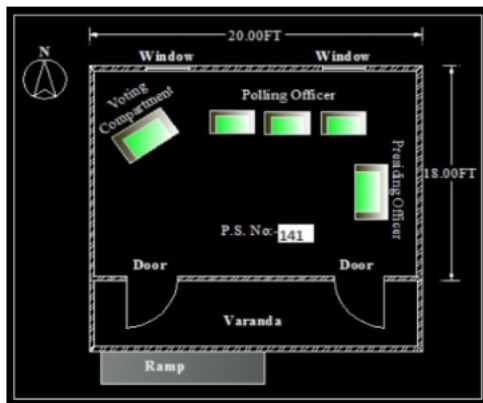

নিৰ্বাচক পঞ্জীয়ন বিষয়াৰ স্বাক্ষৰ

Nazri Naksha

Google Map View

Polling Station Building Front View

ভোটগ্ৰহন কেন্দ্ৰৰ সন্মুখৰ দৃশ্য

Cad View

Key MAP View

1 নাম : বিলাস বৰবৰুৱা পিতাৰ নাম: প্রকাশ বৰুৱা ঘৰ নং : ১৬ বয়স : 64 লিঙ্গ : পুৰুষ	CKF0201020 ফটো উপলব্ধ	2 নাম : ইমা বৰবৰুৱা স্বামীৰ নাম: বিলাস বৰবৰুৱা ঘৰ নং : ১৬ বয়স : 54 লিঙ্গ : মহিলা	CKF0201061 ফটো উপলব্ধ	3 নাম : প্রণামী ৰাজখোৱা গগৈ স্বামীৰ নাম: প্রণৱ জ্যোতি গগৈ ঘৰ নং : ৪৪ বয়স : 35 লিঙ্গ : মহিলা	CKF0369405 ফটো উপলব্ধ
R 4 নাম : বুলু বৰা স্বামীৰ নাম: ডল্লি বৰা ঘৰ নং : 93 বয়স : 88 লিঙ্গ : মহিলা	CKF0463943 ফটো উপলব্ধ	# 5 নাম : উপাসনা বৰা পিতাৰ নাম: যোগেন চন্দ্ৰ বৰা ঘৰ নং : ২৫৩ বয়স : 22 লিঙ্গ : মহিলা	CKF1593441 ফটো উপলব্ধ	# 6 নাম : মুকুল বৰা পিতাৰ নাম: লখেশ্বৰ বৰা ঘৰ নং : ৯৯ বয়স : 30 লিঙ্গ : পুৰুষ	CKF1279012 ফটো উপলব্ধ
7 নাম : বিপিন চন্দ্ৰ গগৈ পিতাৰ নাম: কান্ত গগৈ ঘৰ নং : 135 বয়স : 53 লিঙ্গ : পুৰুষ	CKF1286697 ফটো উপলব্ধ	8 নাম : মিন গগৈ স্বামীৰ নাম: বিপিন গগৈ ঘৰ নং : 135 বয়স : 48 লিঙ্গ : মহিলা	CKF1286700 ফটো উপলব্ধ	9 নাম : লোকেশ্বৰ গগৈ অন্যান্য: বিপিন চন্দ্ৰ গগৈ ঘৰ নং : ১৩৫ বয়স : 40 লিঙ্গ : পুৰুষ	CKF0278481 ফটো উপলব্ধ
10 নাম : ৰাজীৱ গগৈ পিতাৰ নাম: বিপিন গগৈ ঘৰ নং : 135 বয়স : 27 লিঙ্গ : পুৰুষ	CKF0105106 ফটো উপলব্ধ	11 নাম : ৰাকেশ গগৈ পিতাৰ নাম: বিপিন গগৈ ঘৰ নং : ১৩৫ বয়স : 24 লিঙ্গ : পুৰুষ	CKF0392266 ফটো উপলব্ধ	E2 12 নাম : অকন গগৈ পিতাৰ নাম: মোকেশ্বৰ বৰা ঘৰ নং : ১৪২ বয়স : 65 লিঙ্গ : পুৰুষ	CKF1274562 ফটো উপলব্ধ
13 নাম : দিগন্ত গগৈ পিতাৰ নাম: তৰুণ গগৈ ঘৰ নং : 142 বয়স : 35 লিঙ্গ : পুৰুষ	CKF1278995 ফটো উপলব্ধ	14 নাম : মণিকা গগৈ স্বামীৰ নাম: দিগন্ত গগৈ ঘৰ নং : 142 বয়স : 32 লিঙ্গ : মহিলা	CKF0025767 ফটো উপলব্ধ	15 নাম : সৰুমাই গগৈ স্বামীৰ নাম: ছয় গগৈ ঘৰ নং : ১৪৯ বয়স : 54 লিঙ্গ : মহিলা	CKF1274573 ফটো উপলব্ধ
16 নাম : ৰূপা বৰবৰা মাতৃৰ নাম: সৰুমাই বৰা ঘৰ নং : ১৪৯ বয়স : 40 লিঙ্গ : মহিলা	CKF1274608 ফটো উপলব্ধ	17 নাম : দিপাংকৰ গগৈ মাতৃৰ নাম: সৰুমাই গগৈ ঘৰ নং : ১৪৯ বয়স : 36 লিঙ্গ : পুৰুষ	CKF1274595 ফটো উপলব্ধ	18 নাম : সুমিত্ৰা গগৈ স্বামীৰ নাম: দিপাংকৰ গগৈ ঘৰ নং : ১৪৯ বয়স : 32 লিঙ্গ : মহিলা	CKF0278804 ফটো উপলব্ধ
19 নাম : দিলীপ গগৈ মাতৃৰ নাম: সৰুমাই গগৈ ঘৰ নং : ১৪৯ বয়স : 30 লিঙ্গ : মহিলা	CKF0172965 ফটো উপলব্ধ	20 নাম : কলিয়া বৰা পিতাৰ নাম: গদং বৰা ঘৰ নং : ২৩৮ বয়স : 69 লিঙ্গ : পুৰুষ	CKF1274631 ফটো উপলব্ধ	21 নাম : জিন্তু বড়া পিতাৰ নাম: কলীয়া বড়া ঘৰ নং : ২৩৮ বয়স : 50 লিঙ্গ : পুৰুষ	CKF1274653 ফটো উপলব্ধ
22 নাম : মণ্টু বৰা পিতাৰ নাম: কলিয়া বৰা ঘৰ নং : ২৩৮ বয়স : 42 লিঙ্গ : পুৰুষ	CKF1274620 ফটো উপলব্ধ	23 নাম : বিটু বড়া পিতাৰ নাম: কলিয়া বড়া ঘৰ নং : ২৩৮ বয়স : 41 লিঙ্গ : পুৰুষ	CKF1274642 ফটো উপলব্ধ	# 24 নাম : জিনামনি বৰা স্বামীৰ নাম: জিন্তু বৰা ঘৰ নং : ২৩৮ বয়স : 37 লিঙ্গ : মহিলা	CKF1274619 ফটো উপলব্ধ
25 নাম : ভাগ্যশ্ৰী গগৈ বৰা স্বামীৰ নাম: মণ্টু বৰা ঘৰ নং : ২৩৮ বয়স : 32 লিঙ্গ : মহিলা	CKF1564585 ফটো উপলব্ধ	26 নাম : মণ্টু বৰা পিতাৰ নাম: কলিয়া বৰা ঘৰ নং : ২৩৮ বয়স : 31 লিঙ্গ : পুৰুষ	CKF1274664 ফটো উপলব্ধ	27 নাম : সুশান্ত মাধব বৰা পিতাৰ নাম: দুলাল বৰা ঘৰ নং : ২৩৯ বয়স : 36 লিঙ্গ : পুৰুষ	CKF1274686 ফটো উপলব্ধ
28 নাম : সংগীতা বৰা মাতৃৰ নাম: দুলাল বৰা ঘৰ নং : ২৩৯ বয়স : 33 লিঙ্গ : মহিলা	CKF0131425 ফটো উপলব্ধ	29 নাম : প্রশান্ত বৰা মাতৃৰ নাম: মৌচুমী বৰা ঘৰ নং : ২৩৯ বয়স : 26 লিঙ্গ : পুৰুষ	CKF0130872 ফটো উপলব্ধ	30 নাম : সৰুপাই বড়া পিতাৰ নাম: গদং বড়া ঘৰ নং : ২৪০ বয়স : 63 লিঙ্গ : পুৰুষ	CKF1274700 ফটো উপলব্ধ