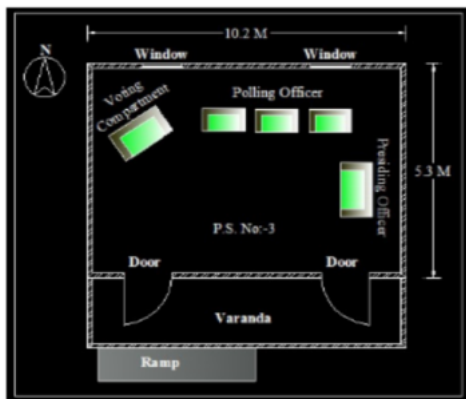

নিৰ্বাচক পঞ্জীয়ন বিষয়াৰ স্বাক্ষৰ

Nazri Naksha

Google Map View

Polling Station Building Front View

ভোটগ্ৰহন কেন্দ্ৰৰ সন্মুখৰ দৃশ্য

Cad View

Key MAP View

1 নাম : সৰুমাই বাৰিচোবা স্বামীৰ নাম: গোলাপ বাৰিচোবা ঘৰ নং : 1 বয়স : 75 লিঙ্গ : মহিলা	FHG0000978 ফটো উপলব্ধ	2 নাম : দুলেন বাৰিচোবা পিতাৰ নাম: গোলাপ বাৰিচোবা ঘৰ নং : 1 বয়স : 50 লিঙ্গ : পুৰুষ	FHG0000979 ফটো উপলব্ধ	3 নাম : গিৰীন্দ্র বাৰিচোবা পিতাৰ নাম: গোলাপ বাৰিচোবা ঘৰ নং : 1 বয়স : 47 লিঙ্গ : পুৰুষ	FHG0000980 ফটো উপলব্ধ
4 নাম : বৰ্ণালী বাৰিচোবা স্বামীৰ নাম: দুলেন বাৰিচোবা ঘৰ নং : 1 বয়স : 43 লিঙ্গ : মহিলা	FHG0000981 ফটো উপলব্ধ	5 নাম : পাৰুল ভূঞা বাৰিছোৱা পিতাৰ নাম: গিৰীন্দ্র বাৰিছোৱা ঘৰ নং : 1 বয়স : 39 লিঙ্গ : মহিলা	FHG3243412 ফটো উপলব্ধ	6 নাম : প্ৰীয়াংকী বাৰিছোৱা পিতাৰ নাম: দুলেন বাৰিছোৱা ঘৰ নং : 1 বয়স : 24 লিঙ্গ : মহিলা	FHG0309336 ফটো উপলব্ধ
7 নাম : মৃদু ভঁৰালী পিতাৰ নাম: হোন্টা ঘৰ নং : 01 বয়স : 22 লিঙ্গ : পুৰুষ	EQS0059675 ফটো উপলব্ধ	8 নাম : চনজনা ৰাজীৰ বৰা পিতাৰ নাম: ৰাজীৰ বৰা ঘৰ নং : 1 বয়স : 19 লিঙ্গ : মহিলা	EQS0097204 ফটো উপলব্ধ	9 নাম : বগী বাৰিচোবা স্বামীৰ নাম: নোমল বাৰিচোবা ঘৰ নং : 2 বয়স : 67 লিঙ্গ : মহিলা	FHG3234604 ফটো উপলব্ধ
10 নাম : কেশোব সেনাপতি পিতাৰ নাম: অমল সেনাপতি ঘৰ নং : 02 বয়স : 27 লিঙ্গ : পুৰুষ	FHG0401299 ফটো উপলব্ধ	11 নাম : মানসপ্ৰতীম বৰা পিতাৰ নাম: ৰঞ্জিত বৰা ঘৰ নং : 2 বয়স : 24 লিঙ্গ : পুৰুষ	FHG0303396 ফটো উপলব্ধ	# 12 নাম : অনন্যা চুতীয়া পিতাৰ নাম: অনন্ত চুতীয়া ঘৰ নং : 155 বয়স : 22 লিঙ্গ : মহিলা	EQS0042820 ফটো উপলব্ধ
13 নাম : পূৰ্ণকান্ত চুতীয়া পিতাৰ নাম: নীলকান্ত চুতীয়া ঘৰ নং : 3 বয়স : 55 লিঙ্গ : পুৰুষ	FHG0000983 ফটো উপলব্ধ	14 নাম : অঞ্জনা চুতীয়া স্বামীৰ নাম: পূৰ্ণকান্ত চুতীয়া ঘৰ নং : 3 বয়স : 53 লিঙ্গ : মহিলা	FHG0000984 ফটো উপলব্ধ	15 নাম : বাবুল বাৰিচুৱা পিতাৰ নাম: মণিৰাম বাৰিচুৱা ঘৰ নং : 03 বয়স : 35 লিঙ্গ : পুৰুষ	FHG0357459 ফটো উপলব্ধ
16 নাম : দীপক বৰা পিতাৰ নাম: পূৰ্ণ বৰা ঘৰ নং : 3 বয়স : 26 লিঙ্গ : পুৰুষ	FHG3243730 ফটো উপলব্ধ	17 নাম : পল্লৱ চুতীয়া পিতাৰ নাম: পূৰ্ণকান্ত চুতীয়া ঘৰ নং : 3 বয়স : 20 লিঙ্গ : পুৰুষ	EQS0085209 ফটো উপলব্ধ	18 নাম : তৰাদৈ বৰা স্বামীৰ নাম: নাৰায়ন বৰা ঘৰ নং : 8 বয়স : 85 লিঙ্গ : মহিলা	FHG3234648 ফটো উপলব্ধ
19 নাম : হিমেণ বৰা পিতাৰ নাম: নাৰায়ন বৰা ঘৰ নং : 8 বয়স : 55 লিঙ্গ : পুৰুষ	FHG3234659 ফটো উপলব্ধ	20 নাম : পূৰ্ণিতা বৰা স্বামীৰ নাম: হিমেণ বৰা ঘৰ নং : 8 বয়স : 52 লিঙ্গ : মহিলা	FHG0000985 ফটো উপলব্ধ	21 নাম : অনামিকা বৰা পিতাৰ নাম: হিমেণ বৰা ঘৰ নং : 8 বয়স : 36 লিঙ্গ : মহিলা	FHG3234671 ফটো উপলব্ধ
22 নাম : লক্ষ্মীপ্ৰিয়া বৰা পিতাৰ নাম: হিমেণ কুমাৰ বৰা ঘৰ নং : 8 বয়স : 24 লিঙ্গ : মহিলা	FHG0304469 ফটো উপলব্ধ	23 নাম : গীতাত্ৰী বৰা পিতাৰ নাম: হিমেণ বৰা ঘৰ নং : 8 বয়স : 22 লিঙ্গ : মহিলা	FHG1400183 ফটো উপলব্ধ	24 নাম : লিলী বৰা স্বামীৰ নাম: ৰোহিণী বৰা ঘৰ নং : 5 বয়স : 65 লিঙ্গ : মহিলা	FHG3234693 ফটো উপলব্ধ
25 নাম : স্যুতা বৰা স্বামীৰ নাম: কুমুদ বৰা ঘৰ নং : 5 বয়স : 39 লিঙ্গ : মহিলা	FHG3243503 ফটো উপলব্ধ	26 নাম : কুমুদ বৰা পিতাৰ নাম: ৰোহিণী বৰা ঘৰ নং : 5 বয়স : 38 লিঙ্গ : পুৰুষ	FHG0000986 ফটো উপলব্ধ	27 নাম : নিভা বাৰিচোবা স্বামীৰ নাম: মনিৰাম বাৰিচোবা ঘৰ নং : 6 বয়স : 56 লিঙ্গ : মহিলা	FHG0000989 ফটো উপলব্ধ
S 28 নাম : ৰবিতা বৰা গগৈ স্বামীৰ নাম: অখিল কুমাৰ গগৈ ঘৰ নং : 6 বয়স : 34 লিঙ্গ : মহিলা	FHG3243514 ফটো উপলব্ধ	29 নাম : শান্তনু বাৰিচুৱা পিতাৰ নাম: মণিৰাম বাৰিচুৱা ঘৰ নং : 6 বয়স : 30 লিঙ্গ : পুৰুষ	FHG0156075 ফটো উপলব্ধ	30 নাম : মীনা বাৰিচোবা পিতাৰ নাম: মহেশ্বৰ বাৰিচোবা ঘৰ নং : 9 বয়স : 60 লিঙ্গ : মহিলা	FHG3234751 ফটো উপলব্ধ