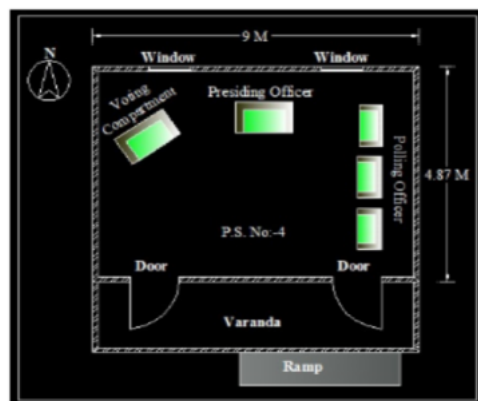

নিৰ্বাচক পঞ্জীয়ন বিষয়াৰ স্বাক্ষৰ

Nazri Naksha

Google Map View

Polling Station Building Front View

ভোটগ্ৰহন কেন্দ্ৰৰ সন্মুখৰ দৃশ্য

Cad View

Key MAP View

<p>1</p> <p>নাম : অকস্তী সেনাপতি পিতাৰ নাম: মোহন সেনাপতি ঘৰ নং : 5 বয়স : 65 লিঙ্গ : পুৰুষ</p> <p>FHG4234564</p> <p>ফটো উপলব্ধ</p>	<p>2</p> <p>নাম : কল্পনা সেনাপতি স্বামীৰ নাম: অকস্তী সেনাপতি ঘৰ নং : 5 বয়স : 55 লিঙ্গ : মহিলা</p> <p>FHG0001394</p> <p>ফটো উপলব্ধ</p>	<p>3</p> <p>নাম : কবিতা সেনাপতি স্বামীৰ নাম: অকস্তী সেনাপতি ঘৰ নং : 5 বয়স : 50 লিঙ্গ : মহিলা</p> <p>FHG4234586</p> <p>ফটো উপলব্ধ</p>
<p>4</p> <p>নাম : দিব্যজ্যোতি বৰা পিতাৰ নাম: বগাই বৰা ঘৰ নং : 01 বয়স : 23 লিঙ্গ : পুৰুষ</p> <p>EQS0082818</p> <p>ফটো উপলব্ধ</p>	<p>5</p> <p>নাম : অচ্যুত পানগিৰিয়া পিতাৰ নাম: হেম পানগিৰিয়া ঘৰ নং : 2 বয়স : 40 লিঙ্গ : পুৰুষ</p> <p>FHG4234597</p> <p>ফটো উপলব্ধ</p>	<p>6</p> <p>নাম : অনিমা পানগিৰিয়া স্বামীৰ নাম: অচ্যুত পানগিৰিয়া ঘৰ নং : 2 বয়স : 38 লিঙ্গ : মহিলা</p> <p>FHG0001395</p> <p>ফটো উপলব্ধ</p>
<p>7</p> <p>নাম : অৰ্চনা বৰা স্বামীৰ নাম: ৰাতুল বৰা ঘৰ নং : 2 নং ফেডুৱাল গাঁও বয়স : 33 লিঙ্গ : মহিলা</p> <p>FHG1402197</p> <p>ফটো উপলব্ধ</p>	<p>8</p> <p>নাম : দিঘলী বৰা স্বামীৰ নাম: ঘন বৰা ঘৰ নং : 9 বয়স : 68 লিঙ্গ : মহিলা</p> <p>FHG4234611</p> <p>ফটো উপলব্ধ</p>	<p>9</p> <p>নাম : দিগন্ত বৰা পিতাৰ নাম: ঘন বৰা ঘৰ নং : 9 বয়স : 45 লিঙ্গ : পুৰুষ</p> <p>FHG0001397</p> <p>ফটো উপলব্ধ</p>
<p>10</p> <p>নাম : মোহন বৰা মাতৃৰ নাম: দিঘলী বৰা ঘৰ নং : 9 বয়স : 37 লিঙ্গ : পুৰুষ</p> <p>FHG0168187</p> <p>ফটো উপলব্ধ</p>	<p>11</p> <p>নাম : কনকেশ্বৰ মলিয়া পিতাৰ নাম: দুতিৰাম মলিয়া ঘৰ নং : 8 বয়স : 90 লিঙ্গ : পুৰুষ</p> <p>FHG0001398</p> <p>ফটো উপলব্ধ</p>	<p>12</p> <p>নাম : মদন মলিয়া পিতাৰ নাম: দুতিৰাম মলিয়া ঘৰ নং : 8 বয়স : 70 লিঙ্গ : পুৰুষ</p> <p>FHG0001399</p> <p>ফটো উপলব্ধ</p>
<p>13</p> <p>নাম : কলি বৰা মলিয়া স্বামীৰ নাম: মদন মলিয়া ঘৰ নং : 8 বয়স : 65 লিঙ্গ : মহিলা</p> <p>FHG0001400</p> <p>ফটো উপলব্ধ</p>	<p>14</p> <p>নাম : অজিত বৰা পিতাৰ নাম: কনকেশ্বৰ বৰা ঘৰ নং : 8 বয়স : 55 লিঙ্গ : পুৰুষ</p> <p>FHG4234666</p> <p>ফটো উপলব্ধ</p>	<p>15</p> <p>নাম : দীপা গুগৈ বৰা স্বামীৰ নাম: বিৰেন মলিয়া ঘৰ নং : 8 বয়স : 52 লিঙ্গ : মহিলা</p> <p>FHG0001401</p> <p>ফটো উপলব্ধ</p>
<p>16</p> <p>নাম : কল্পনা বৰা স্বামীৰ নাম: অজিত বৰা ঘৰ নং : 8 বয়স : 50 লিঙ্গ : মহিলা</p> <p>FHG0001402</p> <p>ফটো উপলব্ধ</p>	<p>17</p> <p>নাম : বিৰেন মলিয়া পিতাৰ নাম: কনকেশ্বৰ মলিয়া ঘৰ নং : 8 বয়স : 50 লিঙ্গ : পুৰুষ</p> <p>FHG0001403</p> <p>ফটো উপলব্ধ</p>	<p>18</p> <p>নাম : ৰূপম মলিয়া পিতাৰ নাম: কনকেশ্বৰ মলিয়া ঘৰ নং : 8 বয়স : 45 লিঙ্গ : পুৰুষ</p> <p>FHG4234702</p> <p>ফটো উপলব্ধ</p>
<p>19</p> <p>নাম : শ্ৰীমন্ত মলিয়া পিতাৰ নাম: মদন মলিয়া ঘৰ নং : 8 বয়স : 33 লিঙ্গ : পুৰুষ</p> <p>FHG0073197</p> <p>ফটো উপলব্ধ</p>	<p>20</p> <p>নাম : ৰদালী গুগৈ বৰা স্বামীৰ নাম: সিমান্ত বৰা ঘৰ নং : 04 বয়স : 28 লিঙ্গ : মহিলা</p> <p>FHG0353144</p> <p>ফটো উপলব্ধ</p>	<p>21</p> <p>নাম : বৰ্ণালী বৰা পিতাৰ নাম: অজিত বৰা ঘৰ নং : 8 বয়স : 25 লিঙ্গ : মহিলা</p> <p>FHG0456590</p> <p>ফটো উপলব্ধ</p>
<p>22</p> <p>নাম : পোনা বৰা পিতাৰ নাম: দেবেশ্বৰ বৰা ঘৰ নং : 5 বয়স : 50 লিঙ্গ : পুৰুষ</p> <p>FHG4234768</p> <p>ফটো উপলব্ধ</p>	<p>23</p> <p>নাম : মালবীকা বৰা স্বামীৰ নাম: পোনা বৰা ঘৰ নং : 5 বয়স : 45 লিঙ্গ : মহিলা</p> <p>FHG4234779</p> <p>ফটো উপলব্ধ</p>	<p>24</p> <p>নাম : বৰষা বৰা পিতাৰ নাম: পোনা বৰা ঘৰ নং : 5 বয়স : 23 লিঙ্গ : মহিলা</p> <p>EQS0060798</p> <p>ফটো উপলব্ধ</p>
<p>25</p> <p>নাম : গনেশ বৰা পিতাৰ নাম: তেপুৰাম বৰা ঘৰ নং : 6 বয়স : 80 লিঙ্গ : পুৰুষ</p> <p>FHG0001406</p> <p>ফটো উপলব্ধ</p>	<p>26</p> <p>নাম : খগেন বৰা পিতাৰ নাম: গনেশ বৰা ঘৰ নং : 6 বয়স : 55 লিঙ্গ : পুৰুষ</p> <p>FHG0001408</p> <p>ফটো উপলব্ধ</p>	<p>27</p> <p>নাম : বিভা বৰা স্বামীৰ নাম: খগেন বৰা ঘৰ নং : 6 বয়স : 50 লিঙ্গ : মহিলা</p> <p>FHG0001409</p> <p>ফটো উপলব্ধ</p>
<p>28</p> <p>নাম : নিৰ বৰা স্বামীৰ নাম: যোগেন বৰা ঘৰ নং : 6 বয়স : 45 লিঙ্গ : মহিলা</p> <p>FHG0001410</p> <p>ফটো উপলব্ধ</p>	<p>29</p> <p>নাম : যোগেন বৰা পিতাৰ নাম: গণেশ বৰা ঘৰ নং : 6 বয়স : 43 লিঙ্গ : পুৰুষ</p> <p>FHG0001411</p> <p>ফটো উপলব্ধ</p>	<p>30</p> <p>নাম : জয়ন্ত বৰা পিতাৰ নাম: খগেন বৰা ঘৰ নং : 6 বয়স : 27 লিঙ্গ : পুৰুষ</p> <p>FHG0116061</p> <p>ফটো উপলব্ধ</p>