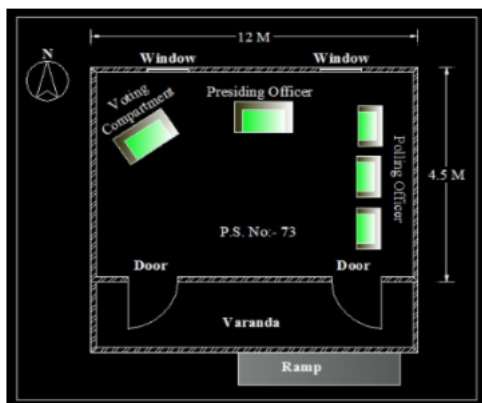

নিৰ্বাচক পঞ্জীয়ন বিষয়াৰ স্বাক্ষৰ

Nazri Naksha

Google Map View

Polling Station Building Front View

ভোটগ্ৰহন কেন্দ্ৰৰ সন্মুখৰ দৃশ্য

Cad View

Key MAP View

1 নাম : জিতেন সেনাপতি পিতাৰ নাম: সৰুভাই সেনাপতি ঘৰ নং : 02 বয়স : 60 লিঙ্গ : পুৰুষ	FHG6944189 ফটো উপলব্ধ	2 নাম : ভন সেনাপতি স্বামীৰ নাম: জিতেন সেনাপতি ঘৰ নং : 02 বয়স : 50 লিঙ্গ : মহিলা	FHG6944156 ফটো উপলব্ধ	S2 3 নাম : পল্লবী বৰা পিতাৰ নাম: পৰিত্ৰ বৰা ঘৰ নং : 02 বয়স : 23 লিঙ্গ : মহিলা	FHG1409754 ফটো উপলব্ধ
4 নাম : নিপেন বৰা পিতাৰ নাম: কুলাই বৰা ঘৰ নং : 34 বয়স : 57 লিঙ্গ : পুৰুষ	FHG6944178 ফটো উপলব্ধ	S2 5 নাম : পৰী গগৈ মাতৃৰ নাম: বিনীতা গগৈ ঘৰ নং : 09 বয়স : 25 লিঙ্গ : মহিলা	FHG0448456 ফটো উপলব্ধ	E 6 নাম : আমোচ মুটা পিতাৰ নাম: হৰ্দ্দা মুটা ঘৰ নং : 82 বয়স : 48 লিঙ্গ : পুৰুষ	FHG6936647 ফটো উপলব্ধ
7 নাম : মঞ্জু বৰা স্বামীৰ নাম: দিপেন বৰা ঘৰ নং : 45 বয়স : 40 লিঙ্গ : মহিলা	FHG0340851 ফটো উপলব্ধ	8 নাম : বিশাল মুন্দা পিতাৰ নাম: চুৰেচ মুন্দা ঘৰ নং : 08 বয়স : 28 লিঙ্গ : পুৰুষ	FHG0182790 ফটো উপলব্ধ	9 নাম : অঞ্জিলা তাঁতি স্বামীৰ নাম: সীমসন তাঁতি ঘৰ নং : 66 বয়স : 26 লিঙ্গ : মহিলা	FHG0327502 ফটো উপলব্ধ
10 নাম : মাইন মুণ্ডা পিতাৰ নাম: কৃষ্ণ মুণ্ডা ঘৰ নং : 91 বয়স : 30 লিঙ্গ : মহিলা	FHG0157073 ফটো উপলব্ধ	11 নাম : পুৰবী দাস স্বামীৰ নাম: সঞ্জিৱ দাস ঘৰ নং : 92 বয়স : 36 লিঙ্গ : মহিলা	FHG6935677 ফটো উপলব্ধ	12 নাম : মায়ী মুণ্ডা স্বামীৰ নাম: বাজেন মুণ্ডা ঘৰ নং : 76 বয়স : 30 লিঙ্গ : মহিলা	FHG1408590 ফটো উপলব্ধ
13 নাম : ভবানী দাস স্বামীৰ নাম: জীউৰাম দাস ঘৰ নং : 99 বয়স : 34 লিঙ্গ : মহিলা	FHG6935699 ফটো উপলব্ধ	14 নাম : লুহিত দাস পিতাৰ নাম: লক্ষেশ্বৰ দাস ঘৰ নং : 98 বয়স : 40 লিঙ্গ : পুৰুষ	FHG6935724 ফটো উপলব্ধ	15 নাম : ৰেখামণি দাস স্বামীৰ নাম: লুহিত দাস ঘৰ নং : 98 বয়স : 37 লিঙ্গ : মহিলা	FHG6935713 ফটো উপলব্ধ
16 নাম : ৰাজিৱ দাস পিতাৰ নাম: লক্ষেশ্বৰ দাস ঘৰ নং : 98 বয়স : 33 লিঙ্গ : পুৰুষ	FHG6935702 ফটো উপলব্ধ	17 নাম : ৰাকেশ দাশ পিতাৰ নাম: জিতু দাশ ঘৰ নং : 78 বয়স : 23 লিঙ্গ : পুৰুষ	FHG0310110 ফটো উপলব্ধ	18 নাম : জ্যোতি ৰেখা শৰ্মা স্বামীৰ নাম: ৰাতুল ভট্টাচাৰ্য ঘৰ নং : 80 বয়স : 39 লিঙ্গ : মহিলা	FHG6935746 ফটো উপলব্ধ
19 নাম : মণিকা দেবী স্বামীৰ নাম: ৰাজিৱ শৰ্মা ঘৰ নং : 82 বয়স : 42 লিঙ্গ : মহিলা	FHG6935757 ফটো উপলব্ধ	20 নাম : ৰূপাঞ্জলী বৰা পিতাৰ নাম: অনিল বৰা ঘৰ নং : 89 বয়স : 33 লিঙ্গ : মহিলা	FHG6935768 ফটো উপলব্ধ	21 নাম : আইমণি বৰা স্বামীৰ নাম: প্ৰবণ বৰা ঘৰ নং : 95 বয়স : 37 লিঙ্গ : মহিলা	FHG6935791 ফটো উপলব্ধ
S 22 নাম : নিৰু পমা বৰা স্বামীৰ নাম: মনেশ্বৰ বৰা ঘৰ নং : 98 বয়স : 50 লিঙ্গ : মহিলা	FHG6935235 ফটো উপলব্ধ	23 নাম : ৰাজিৱ বৰা পিতাৰ নাম: পুনেশ্বৰ বৰা ঘৰ নং : 103 বয়স : 32 লিঙ্গ : পুৰুষ	FHG0303743 ফটো উপলব্ধ	24 নাম : ইন বৰগোহাঁই বৰা স্বামীৰ নাম: ৰাতুল বৰা ঘৰ নং : 112 বয়স : 33 লিঙ্গ : মহিলা	FHG1402353 ফটো উপলব্ধ
25 নাম : জুনমনি দাস পিতাৰ নাম: পুতুল দাস ঘৰ নং : 116 বয়স : 28 লিঙ্গ : মহিলা	FHG0182360 ফটো উপলব্ধ	26 নাম : ৰাণা দাস পিতাৰ নাম: নবীন দাস ঘৰ নং : 118 বয়স : 36 লিঙ্গ : পুৰুষ	FHG6935815 ফটো উপলব্ধ	27 নাম : দীপু দাস পিতাৰ নাম: আনন্দ দাস ঘৰ নং : 119 বয়স : 37 লিঙ্গ : পুৰুষ	FHG6935837 ফটো উপলব্ধ
28 নাম : জুবী দাস স্বামীৰ নাম: নয়নমনি দাস ঘৰ নং : 122 বয়স : 37 লিঙ্গ : মহিলা	FHG6935860 ফটো উপলব্ধ	29 নাম : ৰুমা দাস স্বামীৰ নাম: দিলিপ দাস ঘৰ নং : 125 বয়স : 35 লিঙ্গ : মহিলা	FHG6935882 ফটো উপলব্ধ	30 নাম : ৰাজীৱ ভৰালী পিতাৰ নাম: পদ ভৰালী ঘৰ নং : 126 বয়স : 35 লিঙ্গ : পুৰুষ	FHG6935893 ফটো উপলব্ধ