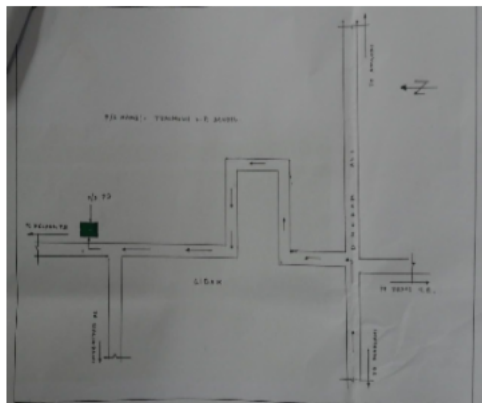

Nazri Naksha