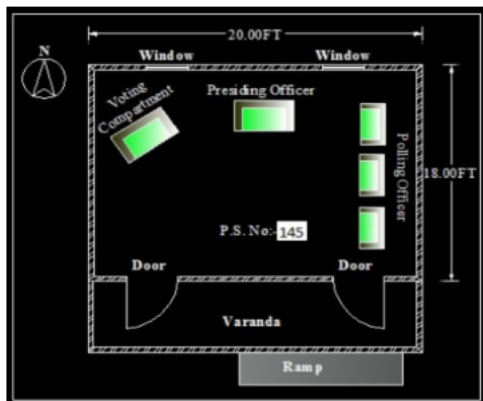

নিৰ্বাচক পঞ্জীয়ন বিষয়াৰ স্বাক্ষৰ

Nazri Naksha

Google Map View

Polling Station Building Front View

ভোটগ্ৰহন কেন্দ্ৰৰ সন্মুখৰ দৃশ্য

Cad View

Key MAP View

1 নাম : লবন তাঁতি পিতাৰ নাম: বুকনি তাঁতি ঘৰ নং : ১ বয়স : 69 লিঙ্গ : পুৰুষ	CKF1314563 ফটো উপলব্ধ	2 নাম : অনামনি তাঁতি স্বামীৰ নাম: লবন তাঁতি ঘৰ নং : ১ বয়স : 64 লিঙ্গ : মহিলা	CKF1314585 ফটো উপলব্ধ	3 নাম : ললিতা তাঁতি স্বামীৰ নাম: অজিত তাঁতি ঘৰ নং : ১ বয়স : 54 লিঙ্গ : মহিলা	CKF0375204 ফটো উপলব্ধ
4 নাম : অমিত তাঁতি পিতাৰ নাম: লবন তাঁতি ঘৰ নং : ১ বয়স : 37 লিঙ্গ : পুৰুষ	CKF1314574 ফটো উপলব্ধ	5 নাম : লক্ষ্মী তাঁতি স্বামীৰ নাম: অমিত তাঁতি ঘৰ নং : ১ বয়স : 34 লিঙ্গ : মহিলা	CKF1314596 ফটো উপলব্ধ	6 নাম : পূৰ্ণিমা তাঁতি স্বামীৰ নাম: বিজয় তাঁতি ঘৰ নং : ১ বয়স : 34 লিঙ্গ : মহিলা	CKF0375188 ফটো উপলব্ধ
7 নাম : বিশ্বজীত তাঁতি পিতাৰ নাম: অজিত তাঁতি ঘৰ নং : ১ বয়স : 32 লিঙ্গ : পুৰুষ	CKF0375261 ফটো উপলব্ধ	8 নাম : শান্তি নায়ক স্বামীৰ নাম: বনমালী নায়ক ঘৰ নং : ২ বয়স : 57 লিঙ্গ : মহিলা	CKF1314621 ফটো উপলব্ধ	9 নাম : বশ্মী নায়ক পিতাৰ নাম: বনমালি নায়ক ঘৰ নং : ২ বয়স : 33 লিঙ্গ : মহিলা	CKF1314609 ফটো উপলব্ধ
10 নাম : মৰদ নায়ক পিতাৰ নাম: বনমালী নায়ক ঘৰ নং : ২ বয়স : 36 লিঙ্গ : মহিলা	CKF1314632 ফটো উপলব্ধ	11 নাম : কুলানী নায়ক স্বামীৰ নাম: কাৰমা নায়ক ঘৰ নং : ৩ বয়স : 58 লিঙ্গ : মহিলা	CKF0125146 ফটো উপলব্ধ	12 নাম : সুনীল নায়ক পিতাৰ নাম: কাৰমা নায়ক ঘৰ নং : ৩ বয়স : 40 লিঙ্গ : মহিলা	CKF1314676 ফটো উপলব্ধ
13 নাম : মুনীল নায়ক স্বামীৰ নাম: কাৰমা নায়ক ঘৰ নং : ৩ বয়স : 39 লিঙ্গ : মহিলা	CKF1314687 ফটো উপলব্ধ	14 নাম : সুনিতা কাহাৰ স্বামীৰ নাম: সুনীল কাহাৰ ঘৰ নং : ৩ বয়স : 36 লিঙ্গ : মহিলা	CKF0280529 ফটো উপলব্ধ	15 নাম : গীতা মাল স্বামীৰ নাম: আফিল মাল ঘৰ নং : ৩ বয়স : 35 লিঙ্গ : মহিলা	CKF0280438 ফটো উপলব্ধ
16 নাম : পাৰুল নায়ক পিতাৰ নাম: কাৰমা নায়ক ঘৰ নং : ৩ বয়স : 31 লিঙ্গ : মহিলা	CKF1314701 ফটো উপলব্ধ	17 নাম : সুৰজ নায়ক পিতাৰ নাম: কমা নায়ক ঘৰ নং : ৩ বয়স : 30 লিঙ্গ : পুৰুষ	CKF1321126 ফটো উপলব্ধ	18 নাম : সুশিল নায়ক পিতাৰ নাম: কমা নায়ক ঘৰ নং : ৩ বয়স : 30 লিঙ্গ : পুৰুষ	CKF0333518 ফটো উপলব্ধ
19 নাম : দিপা নায়ক স্বামীৰ নাম: কাৰমা নায়ক ঘৰ নং : ৪ বয়স : 43 লিঙ্গ : মহিলা	CKF1314712 ফটো উপলব্ধ	20 নাম : বাৰ্জেন নায়ক পিতাৰ নাম: গাদী নায়ক ঘৰ নং : ৫ বয়স : 43 লিঙ্গ : পুৰুষ	CKF1314723 ফটো উপলব্ধ	21 নাম : ভানুমতি নায়ক স্বামীৰ নাম: বাৰ্জেন নায়ক ঘৰ নং : ৫ বয়স : 40 লিঙ্গ : মহিলা	CKF1314734 ফটো উপলব্ধ
22 নাম : ধৰ্মা নায়ক পিতাৰ নাম: আচাম নায়ক ঘৰ নং : ৬ বয়স : 69 লিঙ্গ : পুৰুষ	CKF1314803 ফটো উপলব্ধ	23 নাম : চুনিল কালন্দি পিতাৰ নাম: প্ৰহ্লাদ কালন্দি ঘৰ নং : ৬ বয়স : 49 লিঙ্গ : পুৰুষ	CKF1314756 ফটো উপলব্ধ	24 নাম : পৰেখা কালন্দি স্বামীৰ নাম: সুনিল কালন্দি ঘৰ নং : ৬ বয়স : 45 লিঙ্গ : মহিলা	CKF1314767 ফটো উপলব্ধ
25 নাম : দিপক নায়ক পিতাৰ নাম: বৃপলাল নায়ক ঘৰ নং : ৬ বয়স : 44 লিঙ্গ : পুৰুষ	CKF1314778 ফটো উপলব্ধ	26 নাম : কাৰ্ত্তিক নায়ক পিতাৰ নাম: বৃপলাল নায়ক ঘৰ নং : ৬ বয়স : 40 লিঙ্গ : পুৰুষ	CKF1314789 ফটো উপলব্ধ	27 নাম : কাজল নায়ক স্বামীৰ নাম: দীপক নায়ক ঘৰ নং : ৬ বয়স : 35 লিঙ্গ : মহিলা	CKF1314825 ফটো উপলব্ধ
28 নাম : মামণি নায়ক স্বামীৰ নাম: কাৰ্ত্তিক নায়ক ঘৰ নং : ৬ বয়স : 34 লিঙ্গ : মহিলা	CKF1314814 ফটো উপলব্ধ	29 নাম : মিজিৰা কালন্দি পিতাৰ নাম: সুনীল কালন্দি ঘৰ নং : ৬ বয়স : 24 লিঙ্গ : মহিলা	CKF0281089 ফটো উপলব্ধ	30 নাম : চমৰা কালন্দি পিতাৰ নাম: টেমু কালন্দি ঘৰ নং : ৮ বয়স : 43 লিঙ্গ : পুৰুষ	CKF0500926 ফটো উপলব্ধ