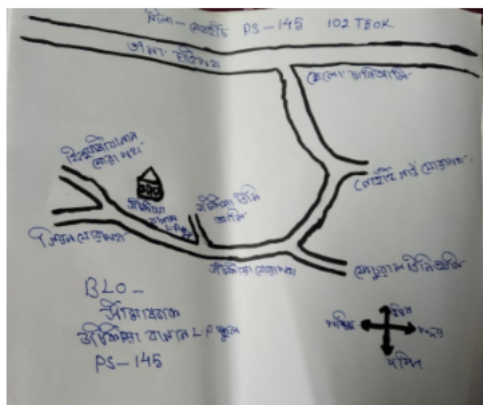

Nazri Naksha