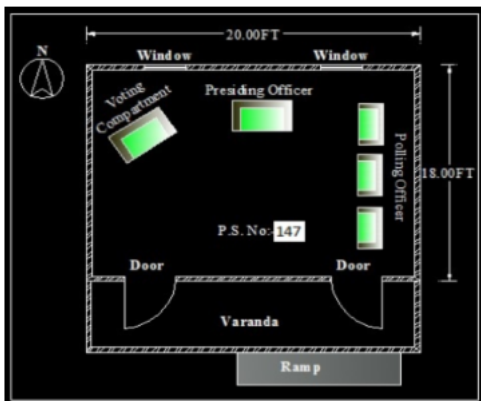

নিৰ্বাচক পঞ্জীয়ন বিষয়াৰ স্বাক্ষৰ

Nazri Naksha

Google Map View

Polling Station Building Front View

ভোটগ্ৰহন কেন্দ্ৰৰ সন্মুখৰ দৃশ্য

Cad View

Key MAP View

1 নাম : সুৰেন ভূঞা পিতাৰ নাম: দুৰ্লভ ভূঞা ঘৰ নং : 02 বয়স : 32 লিঙ্গ : পুৰুষ	CKF0475335 ফটো উপলব্ধ	2 নাম : বপালী কুৰ্মী স্বামীৰ নাম: অমিত কৰ্মকাৰ ঘৰ নং : 01 বয়স : 28 লিঙ্গ : মহিলা	EQS0087791 ফটো উপলব্ধ	3 নাম : চীলীনা মুণ্ডা স্বামীৰ নাম: সুনীল মুণ্ডা ঘৰ নং : 01 বয়স : 23 লিঙ্গ : মহিলা	CKF0432989 ফটো উপলব্ধ
4 নাম : মামনি মুণ্ডা পিতাৰ নাম: খুদু মুণ্ডা ঘৰ নং : 02 বয়স : 30 লিঙ্গ : মহিলা	EQS0087783 ফটো উপলব্ধ	5 নাম : মামনি কুৰ্মী স্বামীৰ নাম: বৃহিত কুৰ্মী ঘৰ নং : 15 বয়স : 27 লিঙ্গ : মহিলা	EQS0083949 ফটো উপলব্ধ	6 নাম : সুনীল ভূঞা পিতাৰ নাম: জৌহান ভূঞা ঘৰ নং : 20 বয়স : 34 লিঙ্গ : পুৰুষ	CKF0292094 ফটো উপলব্ধ
7 নাম : বগাই কৰ্মকাৰ পিতাৰ নাম: চমারো কৰ্মকাৰ ঘৰ নং : 27 বয়স : 49 লিঙ্গ : পুৰুষ	CKF1334561 ফটো উপলব্ধ	8 নাম : প্ৰদীপ ফুলমালি পিতাৰ নাম: পৈতৰা ফুলমালি ঘৰ নং : 28 বয়স : 64 লিঙ্গ : মহিলা	CKF1334607 ফটো উপলব্ধ	9 নাম : পেতৰা ফুলমালি মাতৃৰ নাম: দেৱী ফুলমালি ঘৰ নং : 28 বয়স : 56 লিঙ্গ : পুৰুষ	CKF1334583 ফটো উপলব্ধ
10 নাম : দীপা ফুলমালি স্বামীৰ নাম: প্ৰদীপ ফুলমালি ঘৰ নং : 28 বয়স : 45 লিঙ্গ : মহিলা	CKF1334618 ফটো উপলব্ধ	11 নাম : অবোংতী কৰ্মকাৰ পিতাৰ নাম: সোমাৰু কৰ্মকাৰ ঘৰ নং : 26 বয়স : 27 লিঙ্গ : মহিলা	EQS0084178 ফটো উপলব্ধ	12 নাম : পুচনি নায়ক স্বামীৰ নাম: গান্ধী নায়ক ঘৰ নং : 32 বয়স : 49 লিঙ্গ : মহিলা	CKF1334630 ফটো উপলব্ধ
13 নাম : দীপজয় মাহলি পিতাৰ নাম: ভোগাই মাহলি ঘৰ নং : 33 বয়স : 32 লিঙ্গ : পুৰুষ	CKF0479592 ফটো উপলব্ধ	14 নাম : বীতা নায়ক পিতাৰ নাম: গান্ধী নায়ক ঘৰ নং : 33 বয়স : 29 লিঙ্গ : মহিলা	CKF0471045 ফটো উপলব্ধ	15 নাম : তেজমালা মাহী পিতাৰ নাম: ৰাজেন মাহী ঘৰ নং : 34 বয়স : 36 লিঙ্গ : পুৰুষ	CKF0383638 ফটো উপলব্ধ
16 নাম : মামনি মুণ্ডা স্বামীৰ নাম: সুৰেশ মুণ্ডা ঘৰ নং : 36 বয়স : 30 লিঙ্গ : মহিলা	CKF0365213 ফটো উপলব্ধ	17 নাম : ভূপেন ভূমিজ পিতাৰ নাম: দীপক ভূমিজ ঘৰ নং : 39 বয়স : 28 লিঙ্গ : পুৰুষ	CKF0413674 ফটো উপলব্ধ	18 নাম : সঞ্জিত নাইক পিতাৰ নাম: মাধিয়া নাইক ঘৰ নং : 88 বয়স : 41 লিঙ্গ : পুৰুষ	CKF1334652 ফটো উপলব্ধ
19 নাম : বাস্পতী নাইক স্বামীৰ নাম: সঞ্জিত নাইক ঘৰ নং : 88 বয়স : 41 লিঙ্গ : মহিলা	CKF1334663 ফটো উপলব্ধ	20 নাম : সপ্না গড় পিতাৰ নাম: গৌলাপ গড় ঘৰ নং : 88 বয়স : 27 লিঙ্গ : মহিলা	CKF0471086 ফটো উপলব্ধ	21 নাম : মৌচুমী নায়ক স্বামীৰ নাম: অমৰজিত নায়ক ঘৰ নং : 52 বয়স : 28 লিঙ্গ : মহিলা	CKF0402305 ফটো উপলব্ধ
22 নাম : ৰবি ভূঞা স্বামীৰ নাম: জীতেন ভূঞা ঘৰ নং : 57 বয়স : 37 লিঙ্গ : মহিলা	CKF0384396 ফটো উপলব্ধ	23 নাম : ফ ললমোনি মুণ্ডা স্বামীৰ নাম: ৰঞ্জিত মুণ্ডা ঘৰ নং : 54 বয়স : 53 লিঙ্গ : মহিলা	CKF0368423 ফটো উপলব্ধ	24 নাম : পিংকী মাল স্বামীৰ নাম: বাবু মাল ঘৰ নং : 58 বয়স : 42 লিঙ্গ : মহিলা	CKF1334696 ফটো উপলব্ধ
25 নাম : বাবুমালা মাল পিতাৰ নাম: পিতন মাল ঘৰ নং : 58 বয়স : 41 লিঙ্গ : পুৰুষ	CKF1334685 ফটো উপলব্ধ	26 নাম : জবা নায়ক স্বামীৰ নাম: জৌতন নায়ক ঘৰ নং : 55 বয়স : 42 লিঙ্গ : মহিলা	CKF0368332 ফটো উপলব্ধ	27 নাম : মঞ্জু মাহলী স্বামীৰ নাম: জীতেন মাহলী ঘৰ নং : 55 বয়স : 36 লিঙ্গ : মহিলা	CKF0471417 ফটো উপলব্ধ
28 নাম : লখী মাহলি স্বামীৰ নাম: দিজয় মাহলি ঘৰ নং : 55 বয়স : 31 লিঙ্গ : মহিলা	CKF0470443 ফটো উপলব্ধ	29 নাম : বিজয় ভূমিজ পিতাৰ নাম: দীপক ভূমিজ ঘৰ নং : 55 বয়স : 24 লিঙ্গ : পুৰুষ	CKF0381186 ফটো উপলব্ধ	30 নাম : বহাগী মুণ্ডা পিতাৰ নাম: চন্নসিং মুণ্ডা ঘৰ নং : 56 বয়স : 23 লিঙ্গ : মহিলা	EQS0066480 ফটো উপলব্ধ