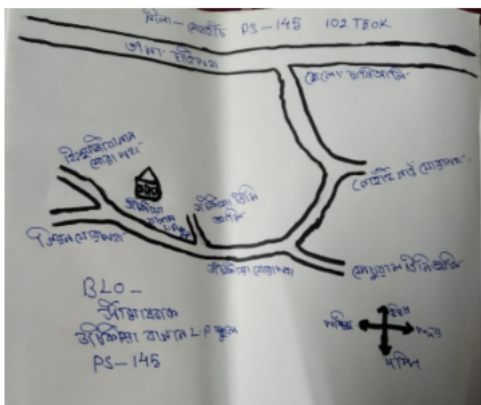

Nazri Naksha