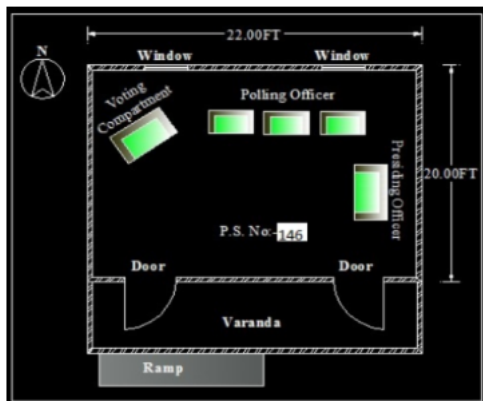

নিৰ্বাচক পঞ্জীয়ন বিষয়াৰ স্বাক্ষৰ

Nazri Naksha

Google Map View

Polling Station Building Front View

ভোটগ্ৰহন কেন্দ্ৰৰ সন্মুখৰ দৃশ্য

Cad View

Key MAP View

1 নাম : বমনী তাতী স্বামীৰ নাম: অজুন তাতী ঘৰ নং : ১ বয়স : 64 লিঙ্গ : মহিলা	CKF1324567 ফটো উপলব্ধ	2 নাম : গোলাপি কৰ্মকাৰ স্বামীৰ নাম: হালিৰাম কৰ্মকাৰ ঘৰ নং : ২ বয়স : 44 লিঙ্গ : মহিলা	CKF1324603 ফটো উপলব্ধ	3 নাম : মহেশ বাউৰী পিতাৰ নাম: মংগলসিং বাউৰী ঘৰ নং : ৩ বয়স : 75 লিঙ্গ : পুৰুষ	CKF1324658 ফটো উপলব্ধ
E 4 নাম : নগাৰাম নাইক পিতাৰ নাম: মঙলা নাইক ঘৰ নং : ৩ বয়স : 60 লিঙ্গ : পুৰুষ	CKF1324705 ফটো উপলব্ধ	E 5 নাম : ভাৰতী বাউৰী স্বামীৰ নাম: মহেশ বাউৰী ঘৰ নং : ৩ বয়স : 54 লিঙ্গ : মহিলা	CKF1324669 ফটো উপলব্ধ	6 নাম : গংগী বাউৰী স্বামীৰ নাম: মহেশ বাউৰী ঘৰ নং : ৩ বয়স : 45 লিঙ্গ : মহিলা	CKF1324670 ফটো উপলব্ধ
7 নাম : লীলারতী বাউৰী স্বামীৰ নাম: সহনলাল বাউৰী ঘৰ নং : ৩ বয়স : 39 লিঙ্গ : মহিলা	CKF1324727 ফটো উপলব্ধ	8 নাম : সহনলাল বাউৰী পিতাৰ নাম: মহেশ বাউৰী ঘৰ নং : ৩ বয়স : 38 লিঙ্গ : পুৰুষ	CKF1324681 ফটো উপলব্ধ	9 নাম : নীল বাউৰী স্বামীৰ নাম: চহনলাল বাউৰী ঘৰ নং : ৩ বয়স : 31 লিঙ্গ : মহিলা	CKF0207738 ফটো উপলব্ধ
10 নাম : চহনলাল বাউৰী পিতাৰ নাম: মহেশ বাউৰী ঘৰ নং : ৩ বয়স : 31 লিঙ্গ : পুৰুষ	CKF0207746 ফটো উপলব্ধ	11 নাম : মনজিৎ বাউৰী পিতাৰ নাম: মহেশ বাউৰী ঘৰ নং : ৩ বয়স : 31 লিঙ্গ : পুৰুষ	CKF0350934 ফটো উপলব্ধ	12 নাম : অনিতা নাইক পিতাৰ নাম: নাগাৰাম নাইক ঘৰ নং : ৩ বয়স : 31 লিঙ্গ : মহিলা	CKF0488833 ফটো উপলব্ধ
13 নাম : অণিমা বাউৰী স্বামীৰ নাম: মনজিৎ বাউৰী ঘৰ নং : ৩ বয়স : 27 লিঙ্গ : মহিলা	CKF0345652 ফটো উপলব্ধ	14 নাম : বলোৰাম নাইক পিতাৰ নাম: দেমকা নাইক ঘৰ নং : 8 বয়স : 51 লিঙ্গ : পুৰুষ	CKF1324772 ফটো উপলব্ধ	15 নাম : ৰাম নাইক পিতাৰ নাম: ডেমকা নাইক ঘৰ নং : 8 বয়স : 43 লিঙ্গ : পুৰুষ	CKF1324750 ফটো উপলব্ধ
16 নাম : শনি প্ৰধান স্বামীৰ নাম: হালিৰাম প্ৰধান ঘৰ নং : 8 বয়স : 42 লিঙ্গ : মহিলা	CKF1324807 ফটো উপলব্ধ	17 নাম : বীনা প্ৰধান পিতাৰ নাম: হনু প্ৰধান ঘৰ নং : 8 বয়স : 30 লিঙ্গ : মহিলা	CKF1551093 ফটো উপলব্ধ	18 নাম : শ্ৰৱন প্ৰধান মাতৃৰ নাম: শনি প্ৰধান ঘৰ নং : 8 বয়স : 22 লিঙ্গ : পুৰুষ	CKF0445619 ফটো উপলব্ধ
19 নাম : সাগৰিকা নাইক পিতাৰ নাম: দীপ নাইক ঘৰ নং : 4 বয়স : 21 লিঙ্গ : মহিলা	EQS0020073 ফটো উপলব্ধ	E 20 নাম : প্ৰেম চাহু পিতাৰ নাম: দুৰ্বী চাহু ঘৰ নং : ৫ বয়স : 74 লিঙ্গ : পুৰুষ	CKF1324829 ফটো উপলব্ধ	21 নাম : সোনামতী চাহু স্বামীৰ নাম: প্ৰেম চাহু ঘৰ নং : ৫ বয়স : 59 লিঙ্গ : মহিলা	CKF1324830 ফটো উপলব্ধ
22 নাম : তিলক প্ৰধান পিতাৰ নাম: দুবৰাজ প্ৰধান ঘৰ নং : ৫ বয়স : 57 লিঙ্গ : পুৰুষ	CKF1324885 ফটো উপলব্ধ	23 নাম : সুমিতা প্ৰধান স্বামীৰ নাম: তিলক প্ৰধান ঘৰ নং : ৫ বয়স : 52 লিঙ্গ : মহিলা	CKF1324896 ফটো উপলব্ধ	24 নাম : বগি প্ৰধান স্বামীৰ নাম: দিনেশ প্ৰধান ঘৰ নং : ৫ বয়স : 44 লিঙ্গ : মহিলা	CKF1324874 ফটো উপলব্ধ
25 নাম : ৰীমা নায়ক স্বামীৰ নাম: ৰাজিৱ নায়ক ঘৰ নং : ৫ বয়স : 40 লিঙ্গ : মহিলা	CKF0148908 ফটো উপলব্ধ	26 নাম : ৰঞ্জিত চাহু পিতাৰ নাম: প্ৰেমচন চাহু ঘৰ নং : ৫ বয়স : 39 লিঙ্গ : পুৰুষ	CKF1324852 ফটো উপলব্ধ	27 নাম : ৰাজিৱ নাইক মাতৃৰ নাম: বগী নাইক ঘৰ নং : ৫ বয়স : 38 লিঙ্গ : পুৰুষ	CKF1324909 ফটো উপলব্ধ
28 নাম : অনিল চাহু পিতাৰ নাম: প্ৰেম চাহু ঘৰ নং : ৫ বয়স : 36 লিঙ্গ : পুৰুষ	CKF1324910 ফটো উপলব্ধ	29 নাম : ববিতা নায়ক স্বামীৰ নাম: ধনসিং নায়ক ঘৰ নং : ৫ বয়স : 36 লিঙ্গ : মহিলা	CKF1564858 ফটো উপলব্ধ	30 নাম : বিশ্বজিত নায়ক পিতাৰ নাম: ৰংলাল নায়ক ঘৰ নং : ৫ বয়স : 34 লিঙ্গ : পুৰুষ	CKF0491951 ফটো উপলব্ধ