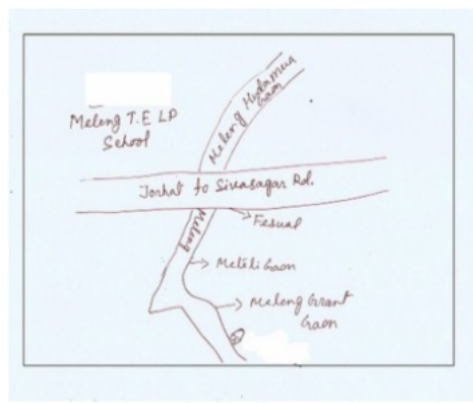

Key MAP View