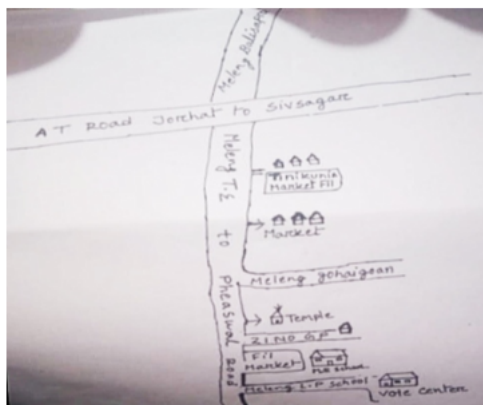

Nazri Naksha