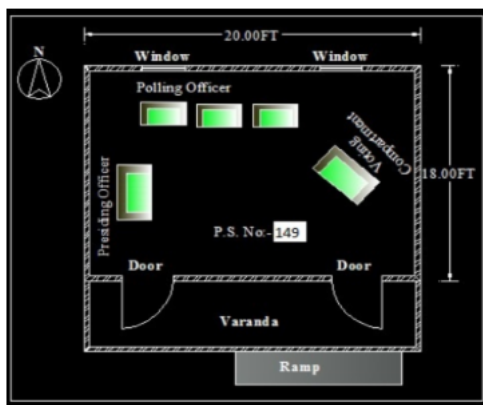

নিৰ্বাচক পঞ্জীয়ন বিষয়াৰ স্বাক্ষৰ

Nazri Naksha

Google Map View

Polling Station Building Front View

ভোটগ্ৰহন কেন্দ্ৰৰ সন্মুখৰ দৃশ্য

Cad View

Key MAP View

<p>1</p> <p>নাম : ললিত চন্দ্ৰ বৰা পিতাৰ নাম: হৰধৰ বৰা ঘৰ নং : 67 বয়স : 67 লিঙ্গ : পুৰুষ</p> <p>CKF1354581</p> <p>ফটো উপলব্ধ</p>	<p>2</p> <p>নাম : তৰলতা বৰা স্বামীৰ নাম: ললিত চন্দ্ৰ বৰা ঘৰ নং : 1 বয়স : 57 লিঙ্গ : মহিলা</p> <p>CKF1354592</p> <p>ফটো উপলব্ধ</p>	<p>3</p> <p>নাম : প্ৰিয়াংকু প্ৰতীম বৰা পিতাৰ নাম: ললিত চন্দ্ৰ বৰা ঘৰ নং : 1 বয়স : 32 লিঙ্গ : পুৰুষ</p> <p>CKF0008618</p> <p>ফটো উপলব্ধ</p>
<p>4</p> <p>নাম : সঞ্জীৱ মাহালী পিতাৰ নাম: ৰাজেন মাহালী ঘৰ নং : 001 বয়স : 26 লিঙ্গ : পুৰুষ</p> <p>EQS0092007</p> <p>ফটো উপলব্ধ</p>	<p>5</p> <p>নাম : উপেন তেলেঙা পিতাৰ নাম: ঘাটীয়া তেলেঙা ঘৰ নং : 9 বয়স : 44 লিঙ্গ : পুৰুষ</p> <p>CKF1354650</p> <p>ফটো উপলব্ধ</p>	<p>6</p> <p>নাম : লক্ষীমা তেলেঙা পিতাৰ নাম: ঘাটীয়া তেলেঙা ঘৰ নং : 9 বয়স : 39 লিঙ্গ : মহিলা</p> <p>CKF1354661</p> <p>ফটো উপলব্ধ</p>
<p>7</p> <p>নাম : জিনু নায়ক স্বামীৰ নাম: চুনিল নায়ক ঘৰ নং : 8 বয়স : 45 লিঙ্গ : মহিলা</p> <p>CKF0367847</p> <p>ফটো উপলব্ধ</p>	<p>8</p> <p>নাম : দূৰপতী তাঁতি পিতাৰ নাম: সোনাধৰ তাঁতি ঘৰ নং : 05 বয়স : 71 লিঙ্গ : মহিলা</p> <p>CKF0494765</p> <p>ফটো উপলব্ধ</p>	<p>9</p> <p>নাম : লক্ষীচৰন তাঁতি পিতাৰ নাম: লালধৰ তাঁতি ঘৰ নং : 5 বয়স : 65 লিঙ্গ : পুৰুষ</p> <p>CKF1354672</p> <p>ফটো উপলব্ধ</p>
<p>10</p> <p>নাম : অনিমা তাঁতী স্বামীৰ নাম: লক্ষীচৰণ তাঁতী ঘৰ নং : 5 বয়স : 62 লিঙ্গ : মহিলা</p> <p>CKF1354683</p> <p>ফটো উপলব্ধ</p>	<p>11</p> <p>নাম : অৰুন কুমাৰ তাঁতী পিতাৰ নাম: লালধৰ তাঁতী ঘৰ নং : 5 বয়স : 58 লিঙ্গ : পুৰুষ</p> <p>CKF1354718</p> <p>ফটো উপলব্ধ</p>	<p>12</p> <p>নাম : দীপাংকৰ তাঁতী পিতাৰ নাম: লক্ষীচৰণ তাঁতী ঘৰ নং : 5 বয়স : 35 লিঙ্গ : পুৰুষ</p> <p>CKF1354729</p> <p>ফটো উপলব্ধ</p>
<p>13</p> <p>নাম : দেবজীত তাঁতী পিতাৰ নাম: মাধৱ তাঁতী ঘৰ নং : 5 বয়স : 34 লিঙ্গ : পুৰুষ</p> <p>CKF1354730</p> <p>ফটো উপলব্ধ</p>	<p># 14</p> <p>নাম : পল্লৱী তাঁতী পিতাৰ নাম: লক্ষীচৰন তাঁতী ঘৰ নং : 5 বয়স : 31 লিঙ্গ : মহিলা</p> <p>CKF0008619</p> <p>ফটো উপলব্ধ</p>	<p>15</p> <p>নাম : লেখিকা তাঁতী পিতাৰ নাম: অৰুণ কুমাৰ তাঁতী ঘৰ নং : 5 বয়স : 28 লিঙ্গ : মহিলা</p> <p>CKF0088807</p> <p>ফটো উপলব্ধ</p>
<p>16</p> <p>নাম : নিকিতা তাঁতী স্বামীৰ নাম: দেবজীত তাঁতী ঘৰ নং : 5 বয়স : 28 লিঙ্গ : মহিলা</p> <p>CKF0365189</p> <p>ফটো উপলব্ধ</p>	<p>17</p> <p>নাম : মিকধা তাঁতী পিতাৰ নাম: অৰুণ তাঁতী ঘৰ নং : 5 বয়স : 27 লিঙ্গ : মহিলা</p> <p>CKF0305136</p> <p>ফটো উপলব্ধ</p>	<p>18</p> <p>নাম : নিলম দেৱ তাঁতী পিতাৰ নাম: অৰুণ তাঁতী ঘৰ নং : 5 বয়স : 27 লিঙ্গ : পুৰুষ</p> <p>CKF0305144</p> <p>ফটো উপলব্ধ</p>
<p>19</p> <p>নাম : ভানৱৰলাল শৰ্মা পিতাৰ নাম: মহাবীৰ প্ৰসাদ শৰ্মা ঘৰ নং : 6 বয়স : 68 লিঙ্গ : পুৰুষ</p> <p>CKF1354741</p> <p>ফটো উপলব্ধ</p>	<p>20</p> <p>নাম : ৰামনি বাস শৰ্মা পিতাৰ নাম: মহাবীৰ প্ৰসাদ শৰ্মা ঘৰ নং : 6 বয়স : 60 লিঙ্গ : পুৰুষ</p> <p>CKF1354763</p> <p>ফটো উপলব্ধ</p>	<p>21</p> <p>নাম : নাৰায়ণ প্ৰসাদ শৰ্মা পিতাৰ নাম: বিদ্যাধৰ শৰ্মা ঘৰ নং : 6 বয়স : 57 লিঙ্গ : পুৰুষ</p> <p>CKF1354774</p> <p>ফটো উপলব্ধ</p>
<p>22</p> <p>নাম : অশোক শৰ্মা পিতাৰ নাম: ভগৱান ৰাম শৰ্মা ঘৰ নং : 6 বয়স : 40 লিঙ্গ : পুৰুষ</p> <p>CKF1354796</p> <p>ফটো উপলব্ধ</p>	<p>23</p> <p>নাম : আকাশ তাঁতি পিতাৰ নাম: ধিৰেন তাঁতি ঘৰ নং : 06 বয়স : 31 লিঙ্গ : পুৰুষ</p> <p>CKF0491290</p> <p>ফটো উপলব্ধ</p>	<p>24</p> <p>নাম : বোধেশ্বৰ নায়ক পিতাৰ নাম: মংলা নায়ক ঘৰ নং : 9 বয়স : 59 লিঙ্গ : পুৰুষ</p> <p>CKF1354821</p> <p>ফটো উপলব্ধ</p>
<p>25</p> <p>নাম : আলমগি নায়ক পিতাৰ নাম: মংলা নায়ক ঘৰ নং : 9 বয়স : 54 লিঙ্গ : মহিলা</p> <p>CKF1354854</p> <p>ফটো উপলব্ধ</p>	<p>26</p> <p>নাম : ৰেখা নায়ক স্বামীৰ নাম: বোধেশ্বৰ নায়ক ঘৰ নং : 9 বয়স : 49 লিঙ্গ : মহিলা</p> <p>CKF1354832</p> <p>ফটো উপলব্ধ</p>	<p>27</p> <p>নাম : বানৰছী নায়ক পিতাৰ নাম: মংলা নায়ক ঘৰ নং : 9 বয়স : 45 লিঙ্গ : পুৰুষ</p> <p>CKF0150938</p> <p>ফটো উপলব্ধ</p>
<p>28</p> <p>নাম : জ্যোতি নায়ক পিতাৰ নাম: বোধেশ্বৰ নায়ক ঘৰ নং : 9 বয়স : 41 লিঙ্গ : মহিলা</p> <p>CKF1354887</p> <p>ফটো উপলব্ধ</p>	<p>29</p> <p>নাম : মায়া নায়ক পিতাৰ নাম: বোধেশ্বৰ নায়ক ঘৰ নং : 9 বয়স : 37 লিঙ্গ : মহিলা</p> <p>CKF1354843</p> <p>ফটো উপলব্ধ</p>	<p>30</p> <p>নাম : কৃষ্ণ নায়ক পিতাৰ নাম: বুদ্ধেশ্বৰ নায়ক ঘৰ নং : 7 বয়স : 29 লিঙ্গ : পুৰুষ</p> <p>EQS0017608</p> <p>ফটো উপলব্ধ</p>