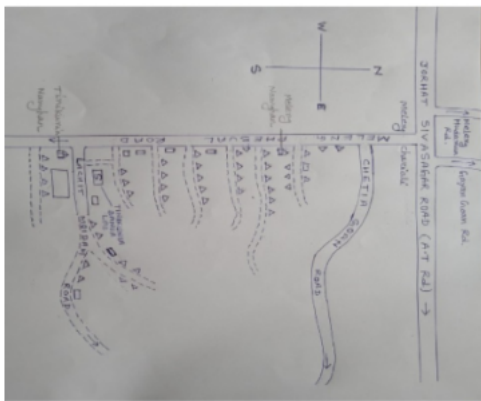

Nazri Naksha