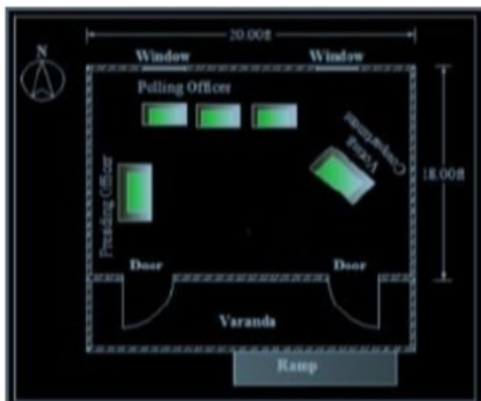

নিৰ্বাচক পঞ্জীয়ন বিষয়াৰ স্বাক্ষৰ

Nazri Naksha

Google Map View

Polling Station Building Front View

ভোটগ্রহন কেন্দ্ৰৰ সন্মুখৰ দৃশ্য

Cad View

Key MAP View

1 নাম : বৃহিত নায়ক পিতাৰ নাম: বিনোদ নায়ক ঘৰ নং : ৩৪ বয়স : 32 লিঙ্গ : পুৰুষ	CKF0264887 ফটো উপলব্ধ	2 নাম : বপৱতী গুৱালা গোসাঁই স্বামীৰ নাম: সঞ্জীৱ গোসাঁই ঘৰ নং : ৫৩ বয়স : 27 লিঙ্গ : মহিলা	CKF0421644 ফটো উপলব্ধ	3 নাম : মীনা কৰ্মকাৰ স্বামীৰ নাম: আনন্দ কৰ্মকাৰ ঘৰ নং : ৬৬ বয়স : 25 লিঙ্গ : মহিলা	CKF0362400 ফটো উপলব্ধ
4 নাম : আনন্দ কালিন্দী পিতাৰ নাম: সঙ্কৰ কালিন্দী ঘৰ নং : ১০২ বয়স : 28 লিঙ্গ : পুৰুষ	CKF0283812 ফটো উপলব্ধ	5 নাম : লক্ষ্মী কালিন্দী পিতাৰ নাম: দেবেন কালিন্দী ঘৰ নং : ১০২ বয়স : 23 লিঙ্গ : মহিলা	CKF0469700 ফটো উপলব্ধ	6 নাম : ৰাম গোচাই পিতাৰ নাম: কচৰ গোচাই ঘৰ নং : ১১৩ বয়স : 38 লিঙ্গ : পুৰুষ	CKF0242388 ফটো উপলব্ধ
7 নাম : পদ্মা কালিন্দী স্বামীৰ নাম: ভেতী কালিন্দী ঘৰ নং : 122 বয়স : 27 লিঙ্গ : মহিলা	CKF0285791 ফটো উপলব্ধ	8 নাম : সঞ্জীৱ গোসাঁই পিতাৰ নাম: হোৰেন গোসাঁই ঘৰ নং : ১২৩ বয়স : 29 লিঙ্গ : পুৰুষ	CKF0328492 ফটো উপলব্ধ	9 নাম : ভাইটী কালিন্দী পিতাৰ নাম: দেবেন কালিন্দী ঘৰ নং : ১২৩ বয়স : 26 লিঙ্গ : পুৰুষ	CKF0249953 ফটো উপলব্ধ
10 নাম : মাইনা কালিন্দী স্বামীৰ নাম: সুনীল কালিন্দী ঘৰ নং : ১৩৫ বয়স : 29 লিঙ্গ : মহিলা	CKF0281824 ফটো উপলব্ধ	11 নাম : বাবুল বৰাইক পিতাৰ নাম: চানিকা বৰাইক ঘৰ নং : ১৪২ বয়স : 35 লিঙ্গ : পুৰুষ	CKF0373258 ফটো উপলব্ধ	12 নাম : বিনতী বৰাইক পিতাৰ নাম: গোলেশ্বৰ বৰাইক ঘৰ নং : ১৪৪ বয়স : 42 লিঙ্গ : মহিলা	CKF1348749 ফটো উপলব্ধ
13 নাম : জগু বৰাইক পিতাৰ নাম: গোলেশ্বৰ বৰাইক ঘৰ নং : ১৪৪ বয়স : 38 লিঙ্গ : পুৰুষ	CKF1348750 ফটো উপলব্ধ	14 নাম : ৰাজেশ বৰাইক পিতাৰ নাম: গোলেশ্বৰ বৰাইক ঘৰ নং : ১৪৪ বয়স : 34 লিঙ্গ : পুৰুষ	CKF1551504 ফটো উপলব্ধ	15 নাম : দীপক বৰাইক পিতাৰ নাম: গোলেশ্বৰ বৰাইক ঘৰ নং : ১৪৪ বয়স : 31 লিঙ্গ : পুৰুষ	CKF0148031 ফটো উপলব্ধ
16 নাম : বতী বৰাইক পিতাৰ নাম: গোলেশ্বৰ বৰাইক ঘৰ নং : ১৪৪ বয়স : 31 লিঙ্গ : মহিলা	CKF1551491 ফটো উপলব্ধ	17 নাম : পূৰ্ণিমা বৰাইক স্বামীৰ নাম: জগু বৰাইক ঘৰ নং : ১৪৪ বয়স : 30 লিঙ্গ : মহিলা	CKF0371062 ফটো উপলব্ধ	18 নাম : মনেশ্বৰী কালিন্দী স্বামীৰ নাম: চুকৰাম কালিন্দী ঘৰ নং : ১৪৭ বয়স : 60 লিঙ্গ : মহিলা	CKF1348807 ফটো উপলব্ধ
19 নাম : প্ৰমিলা কালিন্দী স্বামীৰ নাম: আনন্দ কালিন্দী ঘৰ নং : ১৪৭ বয়স : 38 লিঙ্গ : মহিলা	CKF1348818 ফটো উপলব্ধ	20 নাম : বিকাশ কালিন্দী পিতাৰ নাম: চুকৰাম কালিন্দী ঘৰ নং : ১৪৭ বয়স : 29 লিঙ্গ : পুৰুষ	CKF0371963 ফটো উপলব্ধ	21 নাম : বিপলা কালিন্দী স্বামীৰ নাম: বিকাশ কালিন্দী ঘৰ নং : ১৪৭ বয়স : 28 লিঙ্গ : মহিলা	CKF0371088 ফটো উপলব্ধ
22 নাম : মীৰা কালিন্দী স্বামীৰ নাম: গোলাপ কালিন্দী ঘৰ নং : ১৪৮ বয়স : 66 লিঙ্গ : মহিলা	CKF1348829 ফটো উপলব্ধ	23 নাম : কাজল কালিন্দী স্বামীৰ নাম: টিঙ্কু কালিন্দী ঘৰ নং : ১৪৮ বয়স : 44 লিঙ্গ : মহিলা	CKF1564938 ফটো উপলব্ধ	24 নাম : টিঙ্কু কালিন্দী মাতৃৰ নাম: মীৰা কালিন্দী ঘৰ নং : ১৪৮ বয়স : 36 লিঙ্গ : পুৰুষ	CKF1350909 ফটো উপলব্ধ
25 নাম : কৃষ্ণ কালিন্দী পিতাৰ নাম: গোলাপ কালিন্দী ঘৰ নং : ১৪৯ বয়স : 49 লিঙ্গ : পুৰুষ	CKF1348830 ফটো উপলব্ধ	26 নাম : লক্ষ্মী কালিন্দী স্বামীৰ নাম: কৃষ্ণ কালিন্দী ঘৰ নং : ১৪৯ বয়স : 41 লিঙ্গ : মহিলা	CKF1348841 ফটো উপলব্ধ	27 নাম : জুলি কালিন্দী পিতাৰ নাম: পৱন কালিন্দী ঘৰ নং : ১৫০ বয়স : 38 লিঙ্গ : মহিলা	CKF0136945 ফটো উপলব্ধ
28 নাম : ৰোহিত কালিন্দী পিতাৰ নাম: লীলা কালিন্দী ঘৰ নং : ১৫০ বয়স : 35 লিঙ্গ : পুৰুষ	CKF0373076 ফটো উপলব্ধ	29 নাম : ললীতা নায়ক স্বামীৰ নাম: সৰুবা কালিন্দী ঘৰ নং : ১৫১ বয়স : 47 লিঙ্গ : মহিলা	CKF1348885 ফটো উপলব্ধ	30 নাম : পল্লৱী নায়ক মাতৃৰ নাম: ললীতা নায়ক ঘৰ নং : ১৫১ বয়স : 31 লিঙ্গ : মহিলা	CKF1551515 ফটো উপলব্ধ