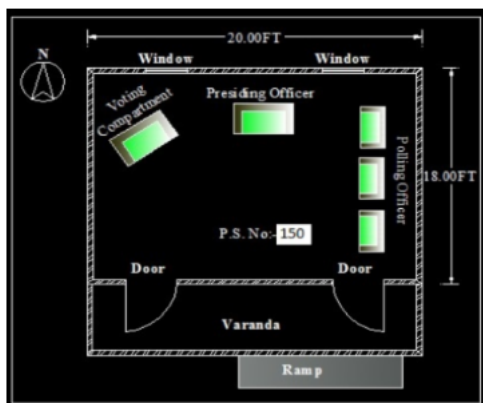

নিৰ্বাচক পঞ্জীয়ন বিষয়াৰ স্বাক্ষৰ

Nazri Naksha

Google Map View

Polling Station Building Front View

ভোটগ্ৰহন কেন্দ্ৰৰ সন্মুখৰ দৃশ্য

Cad View

Key MAP View

1 নাম : পূৰ্ণিমা বৰগোঁহাই স্বামীৰ নাম: সুৰেন বৰগোঁহাই ঘৰ নং : ১ বয়স : 44 লিঙ্গ : মহিলা	CKF1364585 ফটো উপলব্ধ	2 নাম : সোনমণি বৰগোঁহাই মাতৃৰ নাম: পুনিমা বৰগোঁহাই ঘৰ নং : ০১ বয়স : 31 লিঙ্গ : পুৰুষ	CKF0495218 ফটো উপলব্ধ	3 নাম : অংকুৰ বৰগোঁহাই পিতাৰ নাম: দীপক বৰগোঁহাই ঘৰ নং : 1 বয়স : 20 লিঙ্গ : পুৰুষ	EQS0089946 ফটো উপলব্ধ
4 নাম : ঘনকান্তি বৰগোঁহাই স্বামীৰ নাম: পদ্ম বৰগোঁহাই ঘৰ নং : ২ বয়স : 54 লিঙ্গ : মহিলা	CKF1364676 ফটো উপলব্ধ	5 নাম : কুঞ্জ বৰগোঁহাই স্বামীৰ নাম: প্ৰমোদ বৰগোঁহাই ঘৰ নং : ২ বয়স : 44 লিঙ্গ : মহিলা	CKF1364609 ফটো উপলব্ধ	6 নাম : অপূৰ্ব বৰগোঁহাই পিতাৰ নাম: লীলাৰাম বৰগোঁহাই ঘৰ নং : ২ বয়স : 44 লিঙ্গ : পুৰুষ	CKF1364610 ফটো উপলব্ধ
7 নাম : প্ৰশান্ত বৰগোঁহাই পিতাৰ নাম: লীলাৰাম বৰগোঁহাই ঘৰ নং : ২ বয়স : 41 লিঙ্গ : পুৰুষ	CKF1364621 ফটো উপলব্ধ	8 নাম : বীণা বৰগোঁহাই পিতাৰ নাম: লীলাৰাম বৰগোঁহাই ঘৰ নং : ২ বয়স : ৪৪ লিঙ্গ : মহিলা	CKF1364643 ফটো উপলব্ধ	9 নাম : বন্তি বৰগোঁহাই পিতাৰ নাম: পদ্ম বৰগোঁহাই ঘৰ নং : ২ বয়স : 38 লিঙ্গ : মহিলা	CKF1364687 ফটো উপলব্ধ
10 নাম : হেমন্ত বৰগোঁহাই পিতাৰ নাম: লীলাৰাম বৰগোঁহাই ঘৰ নং : ২ বয়স : 37 লিঙ্গ : পুৰুষ	CKF1364654 ফটো উপলব্ধ	11 নাম : মুকুট বৰগোঁহাই পিতাৰ নাম: লক্ষী বৰগোঁহাই ঘৰ নং : ৩ বয়স : 45 লিঙ্গ : পুৰুষ	CKF1364723 ফটো উপলব্ধ	12 নাম : ববী বৰগোঁহাই স্বামীৰ নাম: গোলাপ বৰগোঁহাই ঘৰ নং : ৩ বয়স : 41 লিঙ্গ : মহিলা	CKF1364734 ফটো উপলব্ধ
13 নাম : টুট বৰগোঁহাই স্বামীৰ নাম: মুকুট বৰগোঁহাই ঘৰ নং : ৩ বয়স : 38 লিঙ্গ : মহিলা	CKF1364745 ফটো উপলব্ধ	14 নাম : কুমুদ বৰগোঁহাই মাতৃৰ নাম: বাবী বৰগোঁহাই ঘৰ নং : ৩ বয়স : 30 লিঙ্গ : পুৰুষ	CKF0485805 ফটো উপলব্ধ	15 নাম : ৰাজীৱ বৰগোঁহাই পিতাৰ নাম: গোলাপ বৰগোঁহাই ঘৰ নং : ৩ বয়স : 28 লিঙ্গ : পুৰুষ	CKF0375857 ফটো উপলব্ধ
16 নাম : অভিজিত বৰগোঁহাই মাতৃৰ নাম: ববী বৰগোঁহাই ঘৰ নং : ৩ বয়স : 23 লিঙ্গ : পুৰুষ	EQS0010470 ফটো উপলব্ধ	17 নাম : বিদ্যাত বৰগোঁহাই পিতাৰ নাম: মুকুট বৰগোঁহাই ঘৰ নং : ৩ বয়স : 22 লিঙ্গ : পুৰুষ	EQS0010512 ফটো উপলব্ধ	18 নাম : অৰুণ বৰগোঁহাই মাতৃৰ নাম: ববী বৰগোঁহাই ঘৰ নং : ৩ বয়স : 21 লিঙ্গ : পুৰুষ	EQS0010488 ফটো উপলব্ধ
19 নাম : চান্দিনী বৰগোঁহাই স্বামীৰ নাম: কুমুদ বৰগোঁহাই ঘৰ নং : ৩ বয়স : 21 লিঙ্গ : মহিলা	EQS0010496 ফটো উপলব্ধ	20 নাম : মনোজ বৰগোঁহাই পিতাৰ নাম: নৰেন বৰগোঁহাই ঘৰ নং : ৪ বয়স : 37 লিঙ্গ : পুৰুষ	CKF1364778 ফটো উপলব্ধ	21 নাম : অমিয়া বৰুৱা স্বামীৰ নাম: আনন্দ বৰুৱা ঘৰ নং : ৫ বয়স : 74 লিঙ্গ : মহিলা	CKF1364803 ফটো উপলব্ধ
22 নাম : শচীন বৰুৱা পিতাৰ নাম: আনন্দ বৰুৱা ঘৰ নং : ৫ বয়স : 56 লিঙ্গ : পুৰুষ	CKF1364814 ফটো উপলব্ধ	23 নাম : প্ৰশান্ত কুমাৰ বৰুৱা পিতাৰ নাম: আনন্দ ৰাম বৰুৱা ঘৰ নং : ৫ বয়স : 44 লিঙ্গ : পুৰুষ	CKF1364836 ফটো উপলব্ধ	24 নাম : বিনিতা বৰুৱা স্বামীৰ নাম: শশী বৰুৱা ঘৰ নং : ৫ বয়স : 41 লিঙ্গ : মহিলা	CKF1364825 ফটো উপলব্ধ
25 নাম : ৰাণা বৰুৱা বৰুৱা পিতাৰ নাম: আনন্দ বৰুৱা ঘৰ নং : ৫ বয়স : 40 লিঙ্গ : পুৰুষ	CKF1364847 ফটো উপলব্ধ	26 নাম : ডিম্পী বৰা বৰুৱা স্বামীৰ নাম: ৰাণা বৰুৱা ঘৰ নং : ৫ বয়স : 35 লিঙ্গ : মহিলা	CKF0377150 ফটো উপলব্ধ	27 নাম : উজ্জ্বল বৰুৱা পিতাৰ নাম: শশী বৰুৱা ঘৰ নং : ৫ বয়স : 26 লিঙ্গ : পুৰুষ	CKF0389007 ফটো উপলব্ধ
28 নাম : যোগেন বৰুৱা পিতাৰ নাম: তেজেশ্বৰ বৰুৱা ঘৰ নং : ৬ বয়স : 69 লিঙ্গ : পুৰুষ	CKF1364870 ফটো উপলব্ধ	29 নাম : সাবিত্ৰী বৰুৱা স্বামীৰ নাম: তপন বৰুৱা ঘৰ নং : ৬ বয়স : 60 লিঙ্গ : মহিলা	CKF1364892 ফটো উপলব্ধ	30 নাম : ৰজনী বৰুৱা স্বামীৰ নাম: যোগেন বৰুৱা ঘৰ নং : ৬ বয়স : 54 লিঙ্গ : মহিলা	CKF1364881 ফটো উপলব্ধ