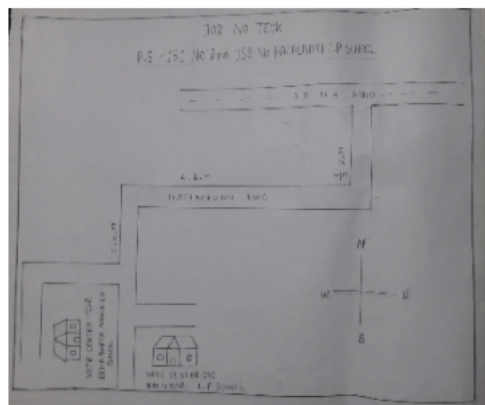

Nazri Naksha