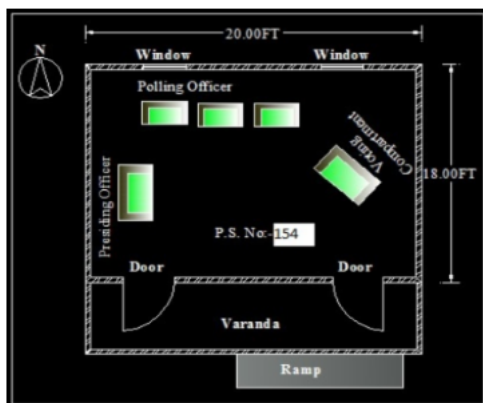

নিৰ্বাচক পঞ্জীয়ন বিষয়াৰ স্বাক্ষৰ

Nazri Naksha

Google Map View

Polling Station Building Front View

ভোটগ্ৰহন কেন্দ্ৰৰ সন্মুখৰ দৃশ্য

Cad View

Key MAP View

1 নাম : অঞ্জলী চাওৰা পিতাৰ নাম: হৰেন চাওৰা ঘৰ নং : 33 বয়স : 24 লিঙ্গ : মহিলা	CKF0484089 ফটো উপলব্ধ	2 নাম : নমিতা চাওৰা স্বামীৰ নাম: পূৰ্ণানন্দ চাওৰা ঘৰ নং : 39 বয়স : 47 লিঙ্গ : মহিলা	CKF1400960 ফটো উপলব্ধ	3 নাম : থানেশ্বৰ চাওৰা পিতাৰ নাম: ৰাজু চাওৰা ঘৰ নং : 53 বয়স : 41 লিঙ্গ : পুৰুষ	CKF1403947 ফটো উপলব্ধ
4 নাম : নিকিতা চাওৰা স্বামীৰ নাম: থানেশ্বৰ চাওৰা ঘৰ নং : 53 বয়স : 32 লিঙ্গ : মহিলা	CKF1552687 ফটো উপলব্ধ	5 নাম : অনিতা চাওৰা স্বামীৰ নাম: কিৰন চাওৰা ঘৰ নং : 66 বয়স : 30 লিঙ্গ : মহিলা	CKF1551082 ফটো উপলব্ধ	6 নাম : মোহন চাওৰা পিতাৰ নাম: গোলাপ চাওৰা ঘৰ নং : 78 বয়স : 43 লিঙ্গ : পুৰুষ	CKF1401485 ফটো উপলব্ধ
7 নাম : অনিতা চাওৰা স্বামীৰ নাম: কিৰন চাওৰা ঘৰ নং : 122 বয়স : 32 লিঙ্গ : মহিলা	EQS0085084 ফটো উপলব্ধ	8 নাম : কুন্ত চাওৰা পিতাৰ নাম: নবিন চাওৰা ঘৰ নং : 123 বয়স : 41 লিঙ্গ : মহিলা	CKF1401156 ফটো উপলব্ধ	9 নাম : জয়মতী চাওৰা স্বামীৰ নাম: গাঠিয়া চাওৰা ঘৰ নং : 182 বয়স : 47 লিঙ্গ : মহিলা	CKF1400404 ফটো উপলব্ধ
10 নাম : গঞ্জু চাওৰা পিতাৰ নাম: বেনা চাওৰা ঘৰ নং : 182 বয়স : 44 লিঙ্গ : পুৰুষ	CKF1400415 ফটো উপলব্ধ	11 নাম : বেণকা চাওৰা স্বামীৰ নাম: গঞ্জু চাওৰা ঘৰ নং : 182 বয়স : 41 লিঙ্গ : মহিলা	CKF1400426 ফটো উপলব্ধ	12 নাম : সবিতা চাওৰা স্বামীৰ নাম: ভোগেশ্বৰ চাওৰা ঘৰ নং : 182 বয়স : 29 লিঙ্গ : মহিলা	CKF0434878 ফটো উপলব্ধ
13 নাম : বৃগেশ্বৰ চাওৰা পিতাৰ নাম: বীনা চাওৰা ঘৰ নং : 182 বয়স : 28 লিঙ্গ : পুৰুষ	CKF0150284 ফটো উপলব্ধ	14 নাম : মিলন চাওৰা পিতাৰ নাম: গঞ্জু চাওৰা ঘৰ নং : 182 বয়স : 24 লিঙ্গ : পুৰুষ	CKF1571280 ফটো উপলব্ধ	15 নাম : ভাগ্যৱতী চাওৰা পিতাৰ নাম: গুঞ্জু চাওৰা ঘৰ নং : 182 বয়স : 22 লিঙ্গ : মহিলা	CKF1571199 ফটো উপলব্ধ
16 নাম : জীণা চাওৰা পিতাৰ নাম: আদায় চাওৰা ঘৰ নং : 183 বয়স : 41 লিঙ্গ : মহিলা	CKF1400437 ফটো উপলব্ধ	17 নাম : মাধব চাওৰা পিতাৰ নাম: লাল চাওৰা ঘৰ নং : 183 বয়স : 41 লিঙ্গ : পুৰুষ	CKF1400448 ফটো উপলব্ধ	18 নাম : দুখনী চাওৰা স্বামীৰ নাম: লক্ষ্মীন্দৰ চাওৰা ঘৰ নং : 183 বয়স : 39 লিঙ্গ : মহিলা	CKF1400460 ফটো উপলব্ধ
19 নাম : নোমল চাওৰা পিতাৰ নাম: আদাই চাওৰা ঘৰ নং : 183 বয়স : 31 লিঙ্গ : পুৰুষ	CKF0151225 ফটো উপলব্ধ	20 নাম : বনিতা চাওৰা স্বামীৰ নাম: নুমল চাওৰা ঘৰ নং : 183 বয়স : 28 লিঙ্গ : মহিলা	CKF0150144 ফটো উপলব্ধ	21 নাম : ভৃগেশ্বৰ চাওৰা পিতাৰ নাম: বৃৰগা চাওৰা ঘৰ নং : 183 বয়স : 23 লিঙ্গ : পুৰুষ	CKF1571173 ফটো উপলব্ধ
22 নাম : চুনিতা চাওৰা স্বামীৰ নাম: ভৃগেশ্বৰ চাওৰা ঘৰ নং : 183 বয়স : 22 লিঙ্গ : মহিলা	CKF1571256 ফটো উপলব্ধ	23 নাম : অজিত চাওৰা পিতাৰ নাম: আদাই চাওৰা ঘৰ নং : 188 বয়স : 49 লিঙ্গ : পুৰুষ	CKF1400471 ফটো উপলব্ধ	24 নাম : গীতালী চাওৰা স্বামীৰ নাম: অজিত চাওৰা ঘৰ নং : 188 বয়স : 44 লিঙ্গ : মহিলা	CKF1400482 ফটো উপলব্ধ
25 নাম : বিপ্লব চাওৰা পিতাৰ নাম: অজিত চাওৰা ঘৰ নং : 188 বয়স : 24 লিঙ্গ : পুৰুষ	CKF0345249 ফটো উপলব্ধ	26 নাম : ৰাজু চাওৰা পিতাৰ নাম: গমো চাওৰা ঘৰ নং : 188 বয়স : 57 লিঙ্গ : পুৰুষ	CKF1400493 ফটো উপলব্ধ	27 নাম : তোলাৰাম চাওৰা পিতাৰ নাম: ৰাজু চাওৰা ঘৰ নং : 188 বয়স : 29 লিঙ্গ : পুৰুষ	CKF1552698 ফটো উপলব্ধ
28 নাম : গনেশ ৰবিদাস পিতাৰ নাম: কৰম ৰবিদাস ঘৰ নং : 188 বয়স : 52 লিঙ্গ : পুৰুষ	CKF1400539 ফটো উপলব্ধ	29 নাম : হৰি ৰহি দাস পিতাৰ নাম: গণেশ ৰবিদাস ঘৰ নং : 188 বয়স : 44 লিঙ্গ : পুৰুষ	CKF1400551 ফটো উপলব্ধ	30 নাম : দিপা ৰহিদাস স্বামীৰ নাম: হৰি ৰহিদাস ঘৰ নং : 188 বয়স : 40 লিঙ্গ : মহিলা	CKF0145284 ফটো উপলব্ধ