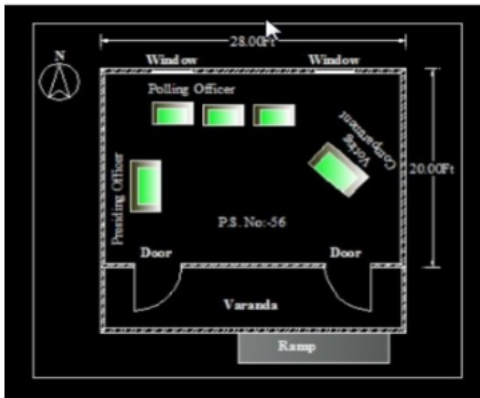

নিৰ্বাচক পঞ্জীয়ন বিষয়াৰ স্বাক্ষৰ

Nazri Naksha

Google Map View

Polling Station Building Front View

ভোটগ্ৰহন কেন্দ্ৰৰ সন্মুখৰ দৃশ্য

Cad View

Key MAP View

1 নাম : উৎপলা গোস্বামী স্বামীৰ নাম: ৰূপক গোস্বামী ঘৰ নং : ১ বয়স : 67 লিঙ্গ : মহিলা	DCZ0141895 ফটো উপলব্ধ	2 নাম : সুমিত্ৰা টাচা অন্যান্য: উতপলা গোস্বামী ঘৰ নং : ১ বয়স : 59 লিঙ্গ : মহিলা	DCZ0175489 ফটো উপলব্ধ	3 নাম : উপাসা গোস্বামী মাতৃৰ নাম: উতপলা গোস্বামী ঘৰ নং : ১ বয়স : 35 লিঙ্গ : মহিলা	DCZ0175695 ফটো উপলব্ধ
S 4 নাম : সুইটি বৰগোহাঁই পিতাৰ নাম: শ্ৰী নাথ বৰগোহাঁই ঘৰ নং : ১ বয়স : 21 লিঙ্গ : মহিলা	EQS0064444 ফটো উপলব্ধ	5 নাম : প্ৰাশৰজ্যা বৰা পিতাৰ নাম: লাখইদাৰ বৰা ঘৰ নং : ৩ বয়স : 21 লিঙ্গ : পুৰুষ	EQS0004358 ফটো উপলব্ধ	6 নাম : অজীত বৈশ্য পিতাৰ নাম: ৰূপেশ্বৰ বৈশ্য ঘৰ নং : ৫ বয়স : 67 লিঙ্গ : পুৰুষ	DCZ4234791 ফটো উপলব্ধ
7 নাম : ৰুণিমা বৈশ্য স্বামীৰ নাম: অজিত বৈশ্য ঘৰ নং : ৫ বয়স : 58 লিঙ্গ : মহিলা	DCZ4234804 ফটো উপলব্ধ	8 নাম : লক্ষেশ্বৰ গগৈ পিতাৰ নাম: বকুল চন্দ্ৰ গগৈ ঘৰ নং : 5 বয়স : 58 লিঙ্গ : পুৰুষ	DCZ4243316 ফটো উপলব্ধ	9 নাম : ৰূপালী গগৈ স্বামীৰ নাম: লক্ষেশ্বৰ গগৈ ঘৰ নং : 5 বয়স : 55 লিঙ্গ : মহিলা	DCZ4243305 ফটো উপলব্ধ
10 নাম : কমল জ্যোতি গগৈ পিতাৰ নাম: লক্ষেশ্বৰ গগৈ ঘৰ নং : 5 বয়স : 36 লিঙ্গ : পুৰুষ	DCZ4243349 ফটো উপলব্ধ	11 নাম : বিনোদ পৰাশৰ গগৈ পিতাৰ নাম: লক্ষেশ্বৰ গগৈ ঘৰ নং : 5 বয়স : 35 লিঙ্গ : পুৰুষ	DCZ4243929 ফটো উপলব্ধ	12 নাম : স্বপ্ননীল বৈশ্য পিতাৰ নাম: ড. অজিত বৈশ্য ঘৰ নং : ৫ বয়স : 33 লিঙ্গ : পুৰুষ	DCZ4244024 ফটো উপলব্ধ
13 নাম : বৰ্ণালী শইকীয়া গগৈ স্বামীৰ নাম: বিনোদ পৰাশৰ গগৈ ঘৰ নং : ৫ বয়স : 33 লিঙ্গ : মহিলা	DCZ4452835 ফটো উপলব্ধ	14 নাম : চুমী বড়া গগৈ স্বামীৰ নাম: কমলজ্যোতি গগৈ ঘৰ নং : ৫ বয়স : 29 লিঙ্গ : মহিলা	DCZ0354688 ফটো উপলব্ধ	15 নাম : অৰ্ণৱ জ্যোতি বৈশ্য পিতাৰ নাম: অজিত বৈশ্য ঘৰ নং : ৫ বয়স : 28 লিঙ্গ : পুৰুষ	DCZ0107177 ফটো উপলব্ধ
16 নাম : অভিজ্ঞান অসমীয়া পিতাৰ নাম: অনুপ কুমাৰ দাস ঘৰ নং : ৫ কু বয়স : 25 লিঙ্গ : পুৰুষ	DCZ0449314 ফটো উপলব্ধ	17 নাম : অনুপ কুমাৰ দাস পিতাৰ নাম: ধীৰেশ্বৰ দাস ঘৰ নং : ৫ কু বয়স : 61 লিঙ্গ : পুৰুষ	DCZ4234815 ফটো উপলব্ধ	18 নাম : সবিতা দাস স্বামীৰ নাম: অনুপ কুমাৰ দাস ঘৰ নং : ৫ কু বয়স : 56 লিঙ্গ : মহিলা	DCZ4234826 ফটো উপলব্ধ
S 19 নাম : বিমন বৰা পিতাৰ নাম: অজয় বৰা ঘৰ নং : ০২ বয়স : 22 লিঙ্গ : মহিলা	EQS0065748 ফটো উপলব্ধ	S 20 নাম : নিৰদা শইকীয়া স্বামীৰ নাম: টি শইকীয়া ঘৰ নং : ১ বয়স : 72 লিঙ্গ : মহিলা	DCZ4234940 ফটো উপলব্ধ	21 নাম : খনীন্দ্র শইকীয়া পিতাৰ নাম: অৰুন শইকীয়া ঘৰ নং : ১ বয়স : 45 লিঙ্গ : পুৰুষ	DCZ4243894 ফটো উপলব্ধ
22 নাম : পলাশ দেবনাথ পিতাৰ নাম: গজেন নাথ ঘৰ নং : ১০ বয়স : 63 লিঙ্গ : পুৰুষ	DCZ4234951 ফটো উপলব্ধ	23 নাম : নিবেদিতা দেবনাথ স্বামীৰ নাম: পলাশ দেবনাথ ঘৰ নং : ১০ বয়স : 58 লিঙ্গ : মহিলা	DCZ4234962 ফটো উপলব্ধ	24 নাম : আৰ্হাতা নাথ পিতাৰ নাম: পলাশ দেবনাথ ঘৰ নং : ১০ বয়স : 25 লিঙ্গ : মহিলা	DCZ0423434 ফটো উপলব্ধ
25 নাম : লোহিত দত্ত পিতাৰ নাম: নিকুঞ্জ দত্ত ঘৰ নং : ১১ বয়স : 69 লিঙ্গ : পুৰুষ	DCZ4234973 ফটো উপলব্ধ	26 নাম : বন্দনা দত্ত স্বামীৰ নাম: লোহিত দত্ত ঘৰ নং : ১১ বয়স : 58 লিঙ্গ : মহিলা	DCZ4234984 ফটো উপলব্ধ	27 নাম : কবিতা শৰ্মা স্বামীৰ নাম: ৰমেন্দ্ৰ নাথ শৰ্মা ঘৰ নং : ১১ বয়স : 50 লিঙ্গ : মহিলা	DCZ4234995 ফটো উপলব্ধ
28 নাম : প্ৰিয়ানুজা দত্ত পিতাৰ নাম: লোহিত দত্ত ঘৰ নং : ১১ বয়স : 35 লিঙ্গ : মহিলা	DCZ1837065 ফটো উপলব্ধ	29 নাম : জিষ্ণু কাশ্যপ দত্ত পিতাৰ নাম: লোহিত দত্ত ঘৰ নং : ১১ বয়স : 27 লিঙ্গ : পুৰুষ	DCZ0166645 ফটো উপলব্ধ	30 নাম : বিদিশা শৰ্মা পিতাৰ নাম: ৰমেন্দ্ৰ নাথ শৰ্মা ঘৰ নং : ১২ কু বয়স : 26 লিঙ্গ : মহিলা	DCZ0242131 ফটো উপলব্ধ