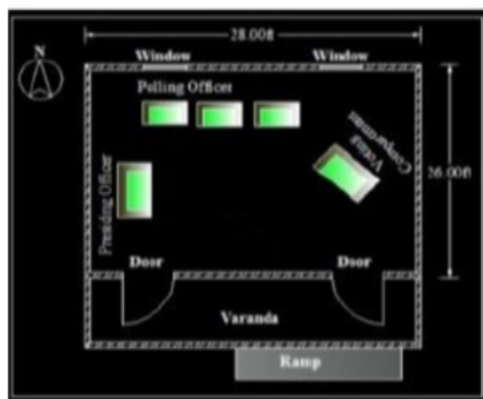

নিৰ্বাচক পঞ্জীয়ন বিষয়াৰ স্বাক্ষৰ

Nazri Naksha

Google Map View

Polling Station Building Front View

ভোটগ্ৰহন কেন্দ্ৰৰ সন্মুখৰ দৃশ্য

Cad View

Key MAP View

1 নাম : প্রসন্ন শইকীয়া পিতাৰ নাম: ফতিক শইকীয়া ঘৰ নং : 011 বয়স : 58 লিঙ্গ : পুৰুষ	CKF1226637 ফটো উপলব্ধ	2 নাম : বিজু শইকীয়া স্বামীৰ নাম: প্রসন্ন শইকীয়া ঘৰ নং : 011 বয়স : 44 লিঙ্গ : মহিলা	CKF1226648 ফটো উপলব্ধ	3 নাম : বজ্জমনি দাস স্বামীৰ নাম: বাহুল দাস ঘৰ নং : 011 বয়স : 32 লিঙ্গ : মহিলা	EQS0074138 ফটো উপলব্ধ
4 নাম : বাহুল দাস পিতাৰ নাম: লোকেশ্বৰ দাস ঘৰ নং : 011 বয়স : 31 লিঙ্গ : পুৰুষ	EQS0074112 ফটো উপলব্ধ	5 নাম : কাব্যশ্ৰী শইকীয়া পিতাৰ নাম: প্রসন্ন শইকীয়া ঘৰ নং : 011 বয়স : 20 লিঙ্গ : মহিলা	EQS0100248 ফটো উপলব্ধ	6 নাম : দেবজ্যোতি বৰা পিতাৰ নাম: বমাকান্ত বৰা ঘৰ নং : 19 বয়স : 34 লিঙ্গ : পুৰুষ	CKF0166645 ফটো উপলব্ধ
7 নাম : গীতাজ্জলী বৰা স্বামীৰ নাম: দেবজ্যোতি বৰা ঘৰ নং : 19 বয়স : 26 লিঙ্গ : মহিলা	CKF0166827 ফটো উপলব্ধ	8 নাম : সৰুমাঈ দাস পিতাৰ নাম: কমল বৃন্ডিয়াল ঘৰ নং : 19 বয়স : 58 লিঙ্গ : মহিলা	CKF0352088 ফটো উপলব্ধ	9 নাম : দেবলীনা শইকীয়া স্বামীৰ নাম: লক্ষী বৰপাত্ৰ ঘৰ নং : 022 বয়স : 25 লিঙ্গ : মহিলা	EQS0078097 ফটো উপলব্ধ
10 নাম : অনিল শইকীয়া পিতাৰ নাম: কণ্ঠিল শইকীয়া ঘৰ নং : 29 বয়স : 64 লিঙ্গ : পুৰুষ	CKF1225770 ফটো উপলব্ধ	11 নাম : বুবুল শইকীয়া পিতাৰ নাম: অনিল শইকীয়া ঘৰ নং : 29 বয়স : 38 লিঙ্গ : পুৰুষ	CKF1233596 ফটো উপলব্ধ	12 নাম : মঞ্জীতা বৰা স্বামীৰ নাম: জয়ন্ত বৰা ঘৰ নং : 25 বয়স : 37 লিঙ্গ : মহিলা	CKF0422071 ফটো উপলব্ধ
13 নাম : আব্দুল বহমান পিতাৰ নাম: হাবিবুৰ বহমান ঘৰ নং : 27 বয়স : 36 লিঙ্গ : পুৰুষ	EQS0086587 ফটো উপলব্ধ	14 নাম : হাফিজা খাতুন স্বামীৰ নাম: আব্দুল বহমান ঘৰ নং : 27 বয়স : 27 লিঙ্গ : মহিলা	EQS0041640 ফটো উপলব্ধ	15 নাম : দিব্য বৰপাত্ৰ স্বামীৰ নাম: জীবন বৰপাত্ৰ ঘৰ নং : 28 বয়স : 67 লিঙ্গ : মহিলা	CKF1225792 ফটো উপলব্ধ
E 16 নাম : জীবন বৰপাত্ৰ পিতাৰ নাম: অঞ্জলি বৰপাত্ৰ ঘৰ নং : 28 বয়স : 64 লিঙ্গ : পুৰুষ	CKF1225781 ফটো উপলব্ধ	# 17 নাম : যদমনি বৰপাত্ৰগোঁহাই পিতাৰ নাম: জীবন বৰপাত্ৰ ঘৰ নং : 28 বয়স : 40 লিঙ্গ : পুৰুষ	CKF1225805 ফটো উপলব্ধ	18 নাম : ইন্দুশ্ৰী গগৈ স্বামীৰ নাম: জদুমণি বৰপাত্ৰ গোঁহাই ঘৰ নং : 28 বয়স : 42 লিঙ্গ : মহিলা	CKF1225827 ফটো উপলব্ধ
19 নাম : লক্ষী বৰপাত্ৰ পিতাৰ নাম: জীবন বৰপাত্ৰ ঘৰ নং : 28 বয়স : 40 লিঙ্গ : পুৰুষ	CKF1225816 ফটো উপলব্ধ	# 20 নাম : লনী শইকীয়া স্বামীৰ নাম: মাধব শইকীয়া ঘৰ নং : 90 বয়স : 67 লিঙ্গ : মহিলা	CKF1225838 ফটো উপলব্ধ	21 নাম : দীপকিৰণ শইকীয়া পিতাৰ নাম: মাধব শইকীয়া ঘৰ নং : 90 বয়স : 52 লিঙ্গ : পুৰুষ	CKF1225849 ফটো উপলব্ধ
# 22 নাম : লাট শইকীয়া পিতাৰ নাম: মাধব শইকীয়া ঘৰ নং : 90 বয়স : 39 লিঙ্গ : পুৰুষ	CKF1233109 ফটো উপলব্ধ	# 23 নাম : বিপ্লব শইকীয়া পিতাৰ নাম: মাধব শইকীয়া ঘৰ নং : 90 বয়স : 34 লিঙ্গ : পুৰুষ	CKF1233085 ফটো উপলব্ধ	# 24 নাম : মুনমী গগৈ শইকীয়া স্বামীৰ নাম: লাট শইকীয়া ঘৰ নং : 90 বয়স : 38 লিঙ্গ : মহিলা	CKF0195503 ফটো উপলব্ধ
25 নাম : প্রদীপ শইকীয়া পিতাৰ নাম: ফতিক শইকীয়া ঘৰ নং : 91 বয়স : 58 লিঙ্গ : পুৰুষ	CKF1225850 ফটো উপলব্ধ	26 নাম : মনোজ শইকীয়া স্বামীৰ নাম: প্রদীপ শইকীয়া ঘৰ নং : 91 বয়স : 57 লিঙ্গ : মহিলা	CKF1225861 ফটো উপলব্ধ	27 নাম : পৰাগ শইকীয়া পিতাৰ নাম: প্রদীপ শইকীয়া ঘৰ নং : 91 বয়স : 35 লিঙ্গ : পুৰুষ	CKF0140483 ফটো উপলব্ধ
28 নাম : প্রশান্ত শইকীয়া পিতাৰ নাম: প্রদীপ শইকীয়া ঘৰ নং : 91 বয়স : 33 লিঙ্গ : পুৰুষ	CKF0140541 ফটো উপলব্ধ	29 নাম : অঞ্জনা বড়া স্বামীৰ নাম: নৰেন বৰা ঘৰ নং : 92 বয়স : 49 লিঙ্গ : মহিলা	CKF0195560 ফটো উপলব্ধ	30 নাম : বিনা শইকীয়া স্বামীৰ নাম: কমেলেেশ্বৰ শইকীয়া ঘৰ নং : 99 বয়স : 63 লিঙ্গ : মহিলা	CKF1581834 ফটো উপলব্ধ