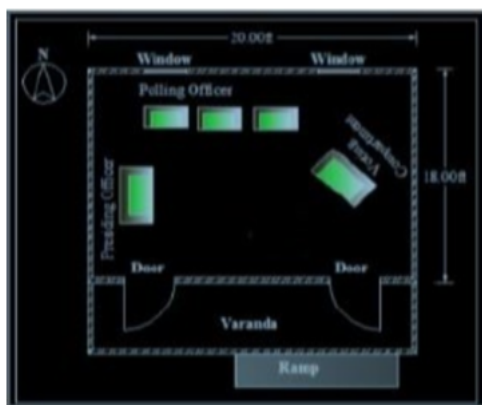

নিৰ্বাচক পঞ্জীয়ন বিষয়াৰ স্বাক্ষৰ

Nazri Naksha

Google Map View

Polling Station Building Front View

ভোটগ্ৰহন কেন্দ্ৰৰ সন্মুখৰ দৃশ্য

Cad View

Key MAP View

1 নাম : অঞ্জলি বৰা পিতাৰ নাম : আজিত বৰা ঘৰ নং : 00 বয়স : 30 লিঙ্গ : পুৰুষ	CKF0066068 ফটো উপলব্ধ	2 নাম : পূন্য লতা বৰুৱা স্বামীৰ নাম : গদাধৰ বৰুৱা ঘৰ নং : 1 বয়স : 72 লিঙ্গ : মহিলা	CKF1234577 ফটো উপলব্ধ	3 নাম : অচ্যুত বৰুৱা পিতাৰ নাম : গদাধৰ বৰুৱা ঘৰ নং : 1 বয়স : 48 লিঙ্গ : পুৰুষ	CKF1234599 ফটো উপলব্ধ
4 নাম : প্ৰাঞ্জলি বৰুৱা পিতাৰ নাম : গদাধৰ বৰুৱা ঘৰ নং : 1 বয়স : 45 লিঙ্গ : পুৰুষ	CKF1234602 ফটো উপলব্ধ	5 নাম : মঃ কুতুবউদ্দিন আহমেদ পিতাৰ নাম : আলহাজ খিৰাজউদ্দিন আহমেদ ঘৰ নং : 1ক বয়স : 64 লিঙ্গ : পুৰুষ	CKF0379651 ফটো উপলব্ধ	6 নাম : এলিজা বেগম স্বামীৰ নাম : কুতুবউদ্দিন আহমেদ ঘৰ নং : 1ক বয়স : 62 লিঙ্গ : মহিলা	KXM0004908 ফটো উপলব্ধ
7 নাম : মঃ আচিফ কামাল আহমেদ পিতাৰ নাম : মঃ কুতুবউদ্দিন আহমেদ ঘৰ নং : 1ক বয়স : 28 লিঙ্গ : পুৰুষ	CKF0441816 ফটো উপলব্ধ	8 নাম : ইনজামামুল আহমেদ পিতাৰ নাম : কুতুবউদ্দিন আহমেদ ঘৰ নং : 1ক বয়স : 25 লিঙ্গ : পুৰুষ	CKF0340406 ফটো উপলব্ধ	9 নাম : অৰুণ গগৈ পিতাৰ নাম : সূৰ্যেশ্বৰ গগৈ ঘৰ নং : 2 বয়স : 52 লিঙ্গ : পুৰুষ	CKF1234613 ফটো উপলব্ধ
10 নাম : সৰজনী গগৈ স্বামীৰ নাম : অৰুণ গগৈ ঘৰ নং : 2 বয়স : 50 লিঙ্গ : মহিলা	CKF1234624 ফটো উপলব্ধ	11 নাম : প্ৰবীন হাতীবৰুৱা পিতাৰ নাম : চুচেন হাতীবৰুৱা ঘৰ নং : 3 বয়স : 56 লিঙ্গ : পুৰুষ	CKF1234635 ফটো উপলব্ধ	12 নাম : অনৰূপা হাতীবৰুৱা স্বামীৰ নাম : প্ৰবীন হাতীবৰুৱা ঘৰ নং : 3 বয়স : 52 লিঙ্গ : মহিলা	CKF1234646 ফটো উপলব্ধ
13 নাম : চাওলিন হাতীবৰুৱা পিতাৰ নাম : প্ৰবীন হাতীবৰুৱা ঘৰ নং : 3 বয়স : 32 লিঙ্গ : পুৰুষ	CKF1548932 ফটো উপলব্ধ	14 নাম : অচিন্ত বৰা পিতাৰ নাম : ভুতুক বৰা ঘৰ নং : 8 বয়স : 57 লিঙ্গ : পুৰুষ	CKF1234657 ফটো উপলব্ধ	15 নাম : দিষ্টী বৰা স্বামীৰ নাম : অচিন্ত বৰা ঘৰ নং : 8 বয়স : 52 লিঙ্গ : মহিলা	CKF1234668 ফটো উপলব্ধ
16 নাম : ৰিভা বৰা পিতাৰ নাম : ভুতুক বৰা ঘৰ নং : 5 বয়স : 52 লিঙ্গ : মহিলা	CKF1234691 ফটো উপলব্ধ	17 নাম : দুলাল বৰা পিতাৰ নাম : ভুতুক বৰা ঘৰ নং : 5 বয়স : 51 লিঙ্গ : পুৰুষ	CKF1234679 ফটো উপলব্ধ	18 নাম : ৰঞ্জ বৰা স্বামীৰ নাম : দুলাল বৰা ঘৰ নং : 5 বয়স : 47 লিঙ্গ : মহিলা	CKF1234680 ফটো উপলব্ধ
19 নাম : বিতু বৰা পিতাৰ নাম : দুলাল বৰা ঘৰ নং : 5 বয়স : 34 লিঙ্গ : পুৰুষ	CKF0367904 ফটো উপলব্ধ	20 নাম : পূবালী চেতিয়া বৰা স্বামীৰ নাম : বিতু বৰা ঘৰ নং : 5 বয়স : 31 লিঙ্গ : মহিলা	CKF0367896 ফটো উপলব্ধ	21 নাম : বন্দীপা বৰা পিতাৰ নাম : দুলাল বৰা ঘৰ নং : 5 বয়স : 29 লিঙ্গ : মহিলা	CKF0367862 ফটো উপলব্ধ
22 নাম : ৰিণা বৰা স্বামীৰ নাম : কৃষ্ণ বৰা ঘৰ নং : 6 বয়স : 42 লিঙ্গ : মহিলা	CKF1234759 ফটো উপলব্ধ	23 নাম : বাবুল বৰা পিতাৰ নাম : নবীন বৰা ঘৰ নং : 6 বয়স : 42 লিঙ্গ : পুৰুষ	CKF1234726 ফটো উপলব্ধ	24 নাম : মনী বৰা স্বামীৰ নাম : বাবুল বৰা ঘৰ নং : 6 বয়স : 42 লিঙ্গ : মহিলা	CKF1234748 ফটো উপলব্ধ
25 নাম : কৃষ্ণ বৰা পিতাৰ নাম : নবীন বৰা ঘৰ নং : 6 বয়স : 40 লিঙ্গ : পুৰুষ	CKF1234737 ফটো উপলব্ধ	26 নাম : ৰঞ্জিম বৰা পিতাৰ নাম : কৃষ্ণ বৰা ঘৰ নং : 0৬ বয়স : 27 লিঙ্গ : পুৰুষ	CKF0382507 ফটো উপলব্ধ	E 27 নাম : থগীৰাম বৰা পিতাৰ নাম : দেউৰাম বৰা ঘৰ নং : 07 বয়স : 92 লিঙ্গ : পুৰুষ	CKF1234760 ফটো উপলব্ধ
28 নাম : চুৰেশ বৰা পিতাৰ নাম : থগীৰাম বৰা ঘৰ নং : 7 বয়স : 62 লিঙ্গ : পুৰুষ	CKF1234771 ফটো উপলব্ধ	29 নাম : প্ৰতিভা বৰা স্বামীৰ নাম : চুৰেশ বৰা ঘৰ নং : 7 বয়স : 52 লিঙ্গ : মহিলা	CKF1234782 ফটো উপলব্ধ	30 নাম : নৰেন বৰা পিতাৰ নাম : থগীৰাম বৰা ঘৰ নং : 9 বয়স : 50 লিঙ্গ : পুৰুষ	CKF1234793 ফটো উপলব্ধ