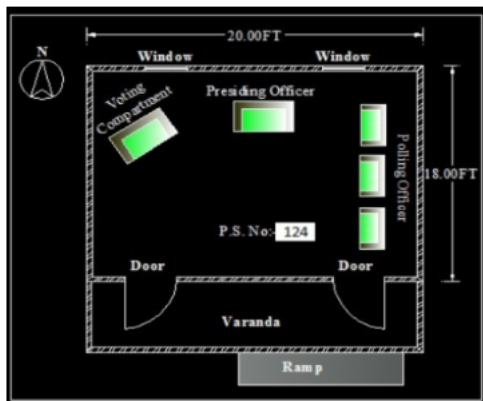

নিৰ্বাচক পঞ্জীয়ন বিষয়াৰ স্বাক্ষৰ

Nazri Naksha

Google Map View

Polling Station Building Front View

ভোটগ্ৰহন কেন্দ্ৰৰ সন্মুখৰ দৃশ্য

Cad View

Key MAP View

1 নাম : পুলিন চন্দ্ৰ বৰা পিতাৰ নাম: অকন বৰা ঘৰ নং : ১ বয়স : 64 লিঙ্গ : পুৰুষ	CKF1114563 ফটো উপলব্ধ	2 নাম : অঞ্জনা বৰা স্বামীৰ নাম: পুলিন বৰা ঘৰ নং : ১ বয়স : 49 লিঙ্গ : মহিলা	CKF1114574 ফটো উপলব্ধ	# 3 নাম : কৌস্তভ কুল্যান বৰা পিতাৰ নাম: পুলিন চন্দ্ৰ বড়া ঘৰ নং : 01 বয়স : 31 লিঙ্গ : পুৰুষ	CKF1121580 ফটো উপলব্ধ
4 নাম : কুন্টল কৌশিক বৰা পিতাৰ নাম: পুলিন বৰা ঘৰ নং : ১ বয়স : 26 লিঙ্গ : পুৰুষ	CKF0240119 ফটো উপলব্ধ	5 নাম : মাকন বৰা পিতাৰ নাম: সুৰেন চন্দ্ৰ বৰা ঘৰ নং : ২ বয়স : 71 লিঙ্গ : মহিলা	CKF1114609 ফটো উপলব্ধ	6 নাম : কুঞ্জলতা বৰা স্বামীৰ নাম: অনিল বৰা ঘৰ নং : ২ বয়স : 61 লিঙ্গ : মহিলা	CKF1114621 ফটো উপলব্ধ
7 নাম : অমৰ জ্যোতি বৰা পিতাৰ নাম: সুৰেন চন্দ্ৰ বৰা ঘৰ নং : ২ বয়স : 52 লিঙ্গ : পুৰুষ	CKF1114632 ফটো উপলব্ধ	8 নাম : ৰাজশ্ৰী দত্ত বৰা পিতাৰ নাম: অমৰ জ্যোতি বৰা ঘৰ নং : ২ বয়স : 42 লিঙ্গ : মহিলা	CKF1121864 ফটো উপলব্ধ	9 নাম : অনিতা বৰা পিতাৰ নাম: সুৰেন্দ্ৰ বৰা ঘৰ নং : ২ বয়স : 38 লিঙ্গ : মহিলা	CKF1114643 ফটো উপলব্ধ
S 10 নাম : চুলতানা বেগম পিতাৰ নাম: গুচমান আলি ঘৰ নং : ২ বয়স : 24 লিঙ্গ : মহিলা	CKF0417907 ফটো উপলব্ধ	11 নাম : ঘনশ্যাম বৰা পিতাৰ নাম: অকন বৰা ঘৰ নং : ৩ বয়স : 69 লিঙ্গ : পুৰুষ	CKF1114654 ফটো উপলব্ধ	12 নাম : নিৰ বৰা স্বামীৰ নাম: ঘনশ্যাম বৰা ঘৰ নং : ৩ বয়স : 64 লিঙ্গ : মহিলা	CKF1114665 ফটো উপলব্ধ
13 নাম : চফিকা বেগম স্বামীৰ নাম: ৰফিকুল হুছেইন ঘৰ নং : ৩ বয়স : 62 লিঙ্গ : মহিলা	CKF0207548 ফটো উপলব্ধ	14 নাম : দুলাল চন্দ্ৰ শ্বইকীয়া অন্যান্য: জুলী শ্বইকীয়া ঘৰ নং : ৩ বয়স : 57 লিঙ্গ : পুৰুষ	CKF0346957 ফটো উপলব্ধ	15 নাম : ইয়াচিন আলি পিতাৰ নাম: চামচেৰ আলি ঘৰ নং : ৩ বয়স : 51 লিঙ্গ : পুৰুষ	CKF1114687 ফটো উপলব্ধ
16 নাম : নবজ্যোতি বৰা পিতাৰ নাম: ঘনশ্যাম বৰা ঘৰ নং : ৩ বয়স : 37 লিঙ্গ : পুৰুষ	CKF1114676 ফটো উপলব্ধ	17 নাম : ৰশ্মিৰেখা বড়া স্বামীৰ নাম: নবজ্যোতি বড়া ঘৰ নং : ৩ বয়স : 35 লিঙ্গ : মহিলা	CKF1121411 ফটো উপলব্ধ	18 নাম : ধ্ৰুবজ্যোতি বৰা পিতাৰ নাম: ঘনশ্যাম বৰা ঘৰ নং : ৩ বয়স : 29 লিঙ্গ : পুৰুষ	CKF1563106 ফটো উপলব্ধ
19 নাম : জাহানা বেগম স্বামীৰ নাম: ইয়াচিন আলি ঘৰ নং : ৪ বয়স : 38 লিঙ্গ : মহিলা	CKF1114698 ফটো উপলব্ধ	20 নাম : ইয়াজিন আলি পিতাৰ নাম: চনচেৰ আলি ঘৰ নং : ৪ বয়স : 36 লিঙ্গ : পুৰুষ	CKF1121386 ফটো উপলব্ধ	21 নাম : গালিবুৰ ৰহমান পিতাৰ নাম: হবিবুৰ ৰহমান ঘৰ নং : 4 বয়স : 23 লিঙ্গ : পুৰুষ	CKF0368928 ফটো উপলব্ধ
22 নাম : কুলচম বেগম স্বামীৰ নাম: হাবিবুৰ ৰহমান ঘৰ নং : ৪ বয়স : 38 লিঙ্গ : মহিলা	CKF0148304 ফটো উপলব্ধ	23 নাম : মুস্তাফিজুৰ ৰহমান পিতাৰ নাম: হাবিবুৰ ৰহমান ঘৰ নং : ৪ বয়স : 26 লিঙ্গ : পুৰুষ	CKF0148254 ফটো উপলব্ধ	24 নাম : বগাই আলি পিতাৰ নাম: সুস্তী আলি ঘৰ নং : ৪ বয়স : 58 লিঙ্গ : পুৰুষ	CKF0294264 ফটো উপলব্ধ
25 নাম : ৰচিদা বেগম স্বামীৰ নাম: বগাই আলি ঘৰ নং : ৪ বয়স : 54 লিঙ্গ : মহিলা	CKF0294223 ফটো উপলব্ধ	26 নাম : হবিবুৰ ৰহমান পিতাৰ নাম: ইউচুফ আলি ঘৰ নং : ৪ বয়স : 49 লিঙ্গ : পুৰুষ	CKF1114701 ফটো উপলব্ধ	27 নাম : জেচমিনাৰা বেগম পিতাৰ নাম: খাদিম হুছেইন ঘৰ নং : ৪ বয়স : 46 লিঙ্গ : মহিলা	CKF1114712 ফটো উপলব্ধ
28 নাম : ৰেকিবুল আলি পিতাৰ নাম: তাজনুৰ আলি ঘৰ নং : ৫ বয়স : 36 লিঙ্গ : পুৰুষ	CKF0236125 ফটো উপলব্ধ	29 নাম : লেতিফুল হুছেইন বৰা পিতাৰ নাম: দেৰাজুল হুছেইন বৰা ঘৰ নং : ৬ বয়স : 59 লিঙ্গ : পুৰুষ	CKF1114723 ফটো উপলব্ধ	30 নাম : মাৰজিনা বেগম স্বামীৰ নাম: লেটিফুল হুছেইন ঘৰ নং : ৬ বয়স : 54 লিঙ্গ : মহিলা	CKF1114734 ফটো উপলব্ধ