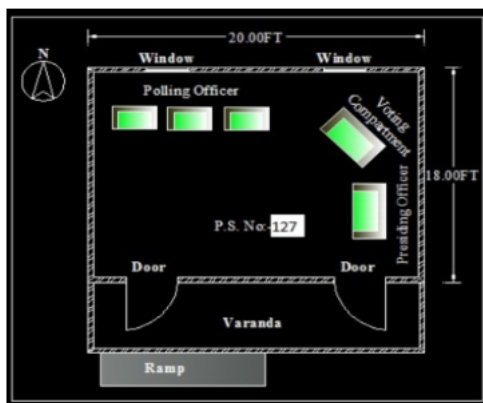

নিৰ্বাচক পঞ্জীয়ন বিষয়াৰ স্বাক্ষৰ

Nazri Naksha

Google Map View

Polling Station Building Front View

ভোটগ্ৰহন কেন্দ্ৰৰ সন্মুখৰ দৃশ্য

Cad View

Key MAP View

1	CKF1575406	নাম : মানস বুঢ়াগোঁহাই পিতাৰ নাম: শ্ৰীনব জ্যোতি বুঢ়াগোঁহাই ঘৰ নং : ১২ বয়স : 22 লিঙ্গ : পুৰুষ	ফটো উপলব্ধ	2	CKF0186007	নাম : কল্যান বুঢ়াগোঁহাই পিতাৰ নাম: মৌহিন বুঢ়াগোঁহাই ঘৰ নং : ১১৯ বয়স : 26 লিঙ্গ : পুৰুষ	ফটো উপলব্ধ	3	CKF0359935	নাম : শিখামনি বুঢ়াগোঁহাই স্বামীৰ নাম: দেবজিত বুঢ়াগোঁহাই ঘৰ নং : ২৪ বয়স : 38 লিঙ্গ : মহিলা	ফটো উপলব্ধ
4	CKF1575570	নাম : কৃষ্ণা বুঢ়াগোঁহাই পিতাৰ নাম: বুবুল বুঢ়াগোঁহাই ঘৰ নং : ৩৩ বয়স : 21 লিঙ্গ : মহিলা	ফটো উপলব্ধ	# 5	CKF1144598	নাম : বিজু চুতীয়া পিতাৰ নাম: টংকেশ্বৰ বৰবৰুৱা ঘৰ নং : 65 বয়স : 42 লিঙ্গ : মহিলা	ফটো উপলব্ধ	6	CKF0445494	নাম : বিচিত্ৰা বৰা স্বামীৰ নাম: পৰান জ্যোতি বৰা ঘৰ নং : ৬৬ বয়স : 25 লিঙ্গ : মহিলা	ফটো উপলব্ধ
7	CKF1575711	নাম : কপিল বুঢ়াগোঁহাই পিতাৰ নাম: জগত বুঢ়াগোঁহাই ঘৰ নং : ৬৮ বয়স : 22 লিঙ্গ : পুৰুষ	ফটো উপলব্ধ	8	CKF1584739	নাম : ৰাহুল বুঢ়াগোঁহাই পিতাৰ নাম: উত্তম বুঢ়াগোঁহাই ঘৰ নং : ৬৬ বয়স : 21 লিঙ্গ : পুৰুষ	ফটো উপলব্ধ	9	CKF0443150	নাম : কবিতা দত্ত শইকিয়া স্বামীৰ নাম: প্ৰাঞ্জল শইকিয়া ঘৰ নং : ৬৮ বয়স : 34 লিঙ্গ : মহিলা	ফটো উপলব্ধ
10	CKF0443127	নাম : সঞ্জিতা শীল শইকিয়া স্বামীৰ নাম: প্ৰাঞ্জিত শইকিয়া ঘৰ নং : ৬৮ বয়স : 26 লিঙ্গ : মহিলা	ফটো উপলব্ধ	11	CKF0443192	নাম : বিদ্যুত বৰা পিতাৰ নাম: জিতু বৰা ঘৰ নং : ৮০ বয়স : 23 লিঙ্গ : পুৰুষ	ফটো উপলব্ধ	12	CKF1144565	নাম : টংকেশ্বৰ বৰবৰুৱা পিতাৰ নাম: দুগেশ্বৰ বৰবৰুৱা ঘৰ নং : ৯৩ বয়স : 64 লিঙ্গ : পুৰুষ	ফটো উপলব্ধ
13	CKF1144601	নাম : বিজয় বৰবৰুৱা পিতাৰ নাম: টংকেশ্বৰ বৰবৰুৱা ঘৰ নং : ৯৩ বয়স : 49 লিঙ্গ : পুৰুষ	ফটো উপলব্ধ	# 14	CKF1144576	নাম : নিকুঞ্জ বৰবৰুৱা স্বামীৰ নাম: টংকেশ্বৰ বৰবৰুৱা ঘৰ নং : ৯৩ বয়স : 44 লিঙ্গ : মহিলা	ফটো উপলব্ধ	15	CKF1144612	নাম : অজয় বৰবৰুৱা পিতাৰ নাম: টংকেশ্বৰ বৰবৰুৱা ঘৰ নং : ৯৩ বয়স : 39 লিঙ্গ : পুৰুষ	ফটো উপলব্ধ
16	CKF0241430	নাম : ৰক্তিমা খনিকৰ বৰবৰুৱা স্বামীৰ নাম: বিজয় বৰবৰুৱা ঘৰ নং : ৯৩ বয়স : 33 লিঙ্গ : মহিলা	ফটো উপলব্ধ	17	CKF1144645	নাম : অনিল বৰবৰুৱা পিতাৰ নাম: বুদ্ধেশ্বৰ বৰবৰুৱা ঘৰ নং : ৯৪ বয়স : 68 লিঙ্গ : পুৰুষ	ফটো উপলব্ধ	18	CKF1144634	নাম : অৰুণা বৰবৰুৱা স্বামীৰ নাম: বুদ্ধেশ্বৰ বৰবৰুৱা ঘৰ নং : ৯৪ বয়স : 67 লিঙ্গ : মহিলা	ফটো উপলব্ধ
19	CKF1144656	নাম : পদ্মা বৰবৰুৱা স্বামীৰ নাম: অনিল বৰবৰুৱা ঘৰ নং : ৯৪ বয়স : 64 লিঙ্গ : মহিলা	ফটো উপলব্ধ	20	CKF1144689	নাম : গিৰিশ বৰবৰুৱা পিতাৰ নাম: বুদ্ধেশ্বৰ বৰবৰুৱা ঘৰ নং : ৯৪ বয়স : 43 লিঙ্গ : পুৰুষ	ফটো উপলব্ধ	21	CKF1144703	নাম : পূৰ্ণ বৰবৰুৱা পিতাৰ নাম: অনিল বৰবৰুৱা ঘৰ নং : ৯৪ বয়স : 41 লিঙ্গ : পুৰুষ	ফটো উপলব্ধ
22	CKF1144690	নাম : পদ্ম বৰবৰুৱা পিতাৰ নাম: বুদ্ধেশ্বৰ বৰবৰুৱা ঘৰ নং : ৯৪ বয়স : 37 লিঙ্গ : পুৰুষ	ফটো উপলব্ধ	23	CKF0112599	নাম : মুনমি ফুকন স্বামীৰ নাম: গিৰিশ বৰবৰুৱা ঘৰ নং : ৯৪ বয়স : 29 লিঙ্গ : মহিলা	ফটো উপলব্ধ	24	CKF1144747	নাম : অংকুৰ বুঢ়াগোঁহাই পিতাৰ নাম: উষ্মবুধৰ বুঢ়াগোঁহাই ঘৰ নং : ৯৫ বয়স : 44 লিঙ্গ : পুৰুষ	ফটো উপলব্ধ
25	CKF1150998	নাম : ভাৰতী বুঢ়াগোঁহাই স্বামীৰ নাম: অংকুৰ বুঢ়াগোঁহাই ঘৰ নং : ৯৫ বয়স : 31 লিঙ্গ : মহিলা	ফটো উপলব্ধ	S 26	CKF1151140	নাম : চৰিতা বুঢ়াগোঁহাই পিতাৰ নাম: উষ্মবুধৰ বুঢ়াগোঁহাই ঘৰ নং : ৯৫ বয়স : 29 লিঙ্গ : মহিলা	ফটো উপলব্ধ	27	CKF1144758	নাম : হেমলতা বুঢ়াগোঁহাই স্বামীৰ নাম: সোনাৰাম বুঢ়াগোঁহাই ঘৰ নং : ৯৬ বয়স : 79 লিঙ্গ : মহিলা	ফটো উপলব্ধ
28	CKF1144769	নাম : ৰঞ্জমনি বুঢ়াগোঁহাই পিতাৰ নাম: সোনাৰাম বুঢ়াগোঁহাই ঘৰ নং : ৯৬ বয়স : 47 লিঙ্গ : মহিলা	ফটো উপলব্ধ	29	CKF0443101	নাম : মানস ফুকন পিতাৰ নাম: কুমুদ ফুকন ঘৰ নং : ৯৬ বয়স : 30 লিঙ্গ : পুৰুষ	ফটো উপলব্ধ	30	CKF0443085	নাম : ৰশ্মি ভূঞা ফুকন স্বামীৰ নাম: মানস ফুকন ঘৰ নং : ৯৬ বয়স : 29 লিঙ্গ : মহিলা	ফটো উপলব্ধ