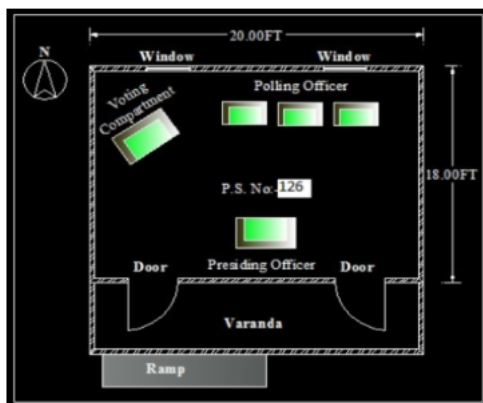

নিৰ্বাচক পঞ্জীয়ন বিষয়াৰ স্বাক্ষৰ

Nazri Naksha

Google Map View

Polling Station Building Front View

ভোটগ্ৰহন কেন্দ্ৰৰ সন্মুখৰ দৃশ্য

Cad View

Key MAP View

1	CKF1134572	নাম : হেমিদ বৰবৰা পিতাৰ নাম: মমতাজ বৰবৰা ঘৰ নং : ১ বয়স : 69 লিঙ্গ : পুৰুষ	ফটো উপলব্ধ	2	CKF1134583	নাম : বহমত আলি পিতাৰ নাম: আব্বাচ আলি ঘৰ নং : ১ বয়স : 64 লিঙ্গ : পুৰুষ	ফটো উপলব্ধ	3	CKF1134594	নাম : জাহিৰা বেগম স্বামীৰ নাম: বহমত আলি ঘৰ নং : ১ বয়স : 54 লিঙ্গ : মহিলা	ফটো উপলব্ধ	
4	CKF1134607	নাম : চফিকুল হুছেইন পিতাৰ নাম: জাফৰ আলি ঘৰ নং : ১ বয়স : 47 লিঙ্গ : পুৰুষ	ফটো উপলব্ধ	5	CKF1134618	নাম : বুছনা বেগম স্বামীৰ নাম: চফিকুল বৰবৰা ঘৰ নং : ১ বয়স : 44 লিঙ্গ : মহিলা	ফটো উপলব্ধ	6	CKF0292862	নাম : আব্বাচ আলি পিতাৰ নাম: বেজেক আলী ঘৰ নং : ১ বয়স : 44 লিঙ্গ : পুৰুষ	ফটো উপলব্ধ	
7	CKF0153668	নাম : ফজলুৰ বহমান পিতাৰ নাম: আচাৰ আলি ঘৰ নং : ১ বয়স : 34 লিঙ্গ : পুৰুষ	ফটো উপলব্ধ	8	CKF1141317	নাম : যাচমিন বেগম পিতাৰ নাম: আব্দুল আৱাল ঘৰ নং : ১ বয়স : 33 লিঙ্গ : মহিলা	ফটো উপলব্ধ	9	CKF0344622	নাম : নিলোফা বেগম স্বামীৰ নাম: চফিকুল হুছেইন ঘৰ নং : ১ বয়স : 25 লিঙ্গ : মহিলা	ফটো উপলব্ধ	
10	CKF1134629	নাম : ইনামুদ্দিন আহমেদ পিতাৰ নাম: চামচুদ্দিন আহমেদ ঘৰ নং : ২ বয়স : 64 লিঙ্গ : পুৰুষ	ফটো উপলব্ধ	11	CKF1134630	নাম : নাৱজ চুলতানা বেগম স্বামীৰ নাম: ইনামুদ্দিন আহমেদ ঘৰ নং : ২ বয়স : 59 লিঙ্গ : মহিলা	ফটো উপলব্ধ	12	CKF1134641	নাম : মেহমুদ্দিন আহমেদ পিতাৰ নাম: ইনামুদ্দিন আহমেদ ঘৰ নং : ২ বয়স : 41 লিঙ্গ : পুৰুষ	ফটো উপলব্ধ	
13	CKF0189266	নাম : চাইমা বান বেগম পিতাৰ নাম: ইনামুদ্দিন আহমেদ ঘৰ নং : ২ বয়স : 34 লিঙ্গ : মহিলা	ফটো উপলব্ধ	14	CKF1134652	নাম : মাহমুদ্দিন আহমেদ পিতাৰ নাম: ইনামুদ্দিন আহমেদ ঘৰ নং : ২ বয়স : 34 লিঙ্গ : পুৰুষ	ফটো উপলব্ধ	15	EQS0090407	নাম : খতেজা বেগম স্বামীৰ নাম: কাছিম আলি ঘৰ নং : ২ বয়স : 33 লিঙ্গ : মহিলা	ফটো উপলব্ধ	
16	CKF0189456	নাম : বেগম আছা আহাদ স্বামীৰ নাম: মেহমুদ্দিন আহমেদ ঘৰ নং : ২ বয়স : 31 লিঙ্গ : মহিলা	ফটো উপলব্ধ	17	CKF1578483	নাম : চাহিল আহমেদ পিতাৰ নাম: হামিদুৰ বহমান ঘৰ নং : ২ বয়স : 23 লিঙ্গ : পুৰুষ	ফটো উপলব্ধ	#	18	CKF1594084	নাম : নিহা আহমেদ স্বামীৰ নাম: মাহমুদ্দিন আহমেদ ঘৰ নং : ২ বয়স : 29 লিঙ্গ : মহিলা	ফটো উপলব্ধ
19	CKF0189589	নাম : চৰিফুল হুছেইন পিতাৰ নাম: নুৰুল হুছেইন ঘৰ নং : ২ বয়স : 28 লিঙ্গ : পুৰুষ	ফটো উপলব্ধ	20	CKF0226332	নাম : চাজিদ আহমেদ পিতাৰ নাম: হামিদুৰ বহমান ঘৰ নং : ২ বয়স : 25 লিঙ্গ : পুৰুষ	ফটো উপলব্ধ	21	CKF0254516	নাম : জাকিৰ হুছেইন পিতাৰ নাম: নুৰুল হুছেইন ঘৰ নং : ২ বয়স : 34 লিঙ্গ : পুৰুষ	ফটো উপলব্ধ	
22	CKF0327387	নাম : নুৰ ইছলাম হুছেইন পিতাৰ নাম: নুৰুল হুছেইন ঘৰ নং : ২ বয়স : 25 লিঙ্গ : পুৰুষ	ফটো উপলব্ধ	23	CKF1134663	নাম : হামিদুৰ আহমেদ পিতাৰ নাম: চামচুদ্দিন বহমান ঘৰ নং : ২ বয়স : 57 লিঙ্গ : পুৰুষ	ফটো উপলব্ধ	24	CKF1141179	নাম : নুৰুল হুছেইন পিতাৰ নাম: আহমদ হুছেইন ঘৰ নং : ২ বয়স : 51 লিঙ্গ : পুৰুষ	ফটো উপলব্ধ	
25	CKF1134674	নাম : চাহেৰা বেগম পিতাৰ নাম: হামিদুৰ বহমান ঘৰ নং : ২ বয়স : 49 লিঙ্গ : মহিলা	ফটো উপলব্ধ	26	CKF1134685	নাম : বিউতি বেগম স্বামীৰ নাম: নুৰুল বহমান ঘৰ নং : ২ বয়স : 46 লিঙ্গ : মহিলা	ফটো উপলব্ধ	27	CKF1134696	নাম : চেহিদা বেগম স্বামীৰ নাম: নুৰুল হুছেইন ঘৰ নং : ২ বয়স : 46 লিঙ্গ : মহিলা	ফটো উপলব্ধ	
28	CKF1141953	নাম : কাচিম আলী পিতাৰ নাম: জামিৰতদ্দিন আহমেদ ঘৰ নং : ২ বয়স : 46 লিঙ্গ : পুৰুষ	ফটো উপলব্ধ	29	CKF1141715	নাম : বুচনা বেগম পিতাৰ নাম: জাকিৰ হুছেইন ঘৰ নং : ৩ বয়স : 30 লিঙ্গ : মহিলা	ফটো উপলব্ধ	30	CKF1134721	নাম : চৈয়দ মোচাদ্দিকুৰ বহমান পিতাৰ নাম: চৈয়দ নুৰুৰ বহমান ঘৰ নং : ৩ বয়স : 65 লিঙ্গ : পুৰুষ	ফটো উপলব্ধ	