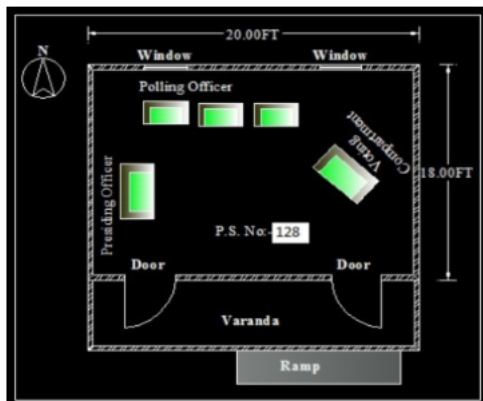

নিৰ্বাচক পঞ্জীয়ন বিষয়াৰ স্বাক্ষৰ

Nazri Naksha

Google Map View

Polling Station Building Front View

ভোটগ্ৰহন কেন্দ্ৰৰ সন্মুখৰ দৃশ্য

Cad View

Key MAP View

1	CKF1154569	ফটো উপলব্ধ	নাম : আব্দুল আৰল পিতাৰ নাম: আব্দুল গনি ঘৰ নং : ১ বয়স : 65 লিঙ্গ : পুৰুষ	2	CKF1154570	ফটো উপলব্ধ	নাম : জহুৰা বেগম স্বামীৰ নাম: আব্দুল আৰল ঘৰ নং : ১ বয়স : 61 লিঙ্গ : মহিলা	3	CKF1161917	ফটো উপলব্ধ	নাম : মোজাম্মিল হক পিতাৰ নাম: আব্দুল আৰল ঘৰ নং : ১ বয়স : 32 লিঙ্গ : পুৰুষ
4	CKF1154592	ফটো উপলব্ধ	নাম : নুৰচন বেগম স্বামীৰ নাম: নুৰ আলম ঘৰ নং : ২ বয়স : 64 লিঙ্গ : মহিলা	5	CKF1154605	ফটো উপলব্ধ	নাম : নুৰ হাচান আহমেদ পিতাৰ নাম: নুৰ আলম ঘৰ নং : ২ বয়স : 42 লিঙ্গ : পুৰুষ	6	CKF1154616	ফটো উপলব্ধ	নাম : জাচনাৰা বেগমছাহ স্বামীৰ নাম: নুৰ হাচান ঘৰ নং : ২ বয়স : 39 লিঙ্গ : মহিলা
7	CKF1154627	ফটো উপলব্ধ	নাম : ইয়াচিন ছাহ পিতাৰ নাম: নুৰ হাচান ঘৰ নং : ২ বয়স : 39 লিঙ্গ : মহিলা	8	CKF0137794	ফটো উপলব্ধ	নাম : বীতা বেগম স্বামীৰ নাম: মুবিন বহমান ঘৰ নং : ২ বয়স : 34 লিঙ্গ : মহিলা	9	CKF0137372	ফটো উপলব্ধ	নাম : নাচিমা বেগম স্বামীৰ নাম: নুৰহাচান আহমেদ ঘৰ নং : ২ বয়স : 33 লিঙ্গ : মহিলা
10	CKF0137422	ফটো উপলব্ধ	নাম : নাচিমা বেগম স্বামীৰ নাম: ইয়াচিন বহমান ঘৰ নং : ২ বয়স : 33 লিঙ্গ : মহিলা	11	CKF0137463	ফটো উপলব্ধ	নাম : চাহবান চাহ পিতাৰ নাম: মহম্মদ আলম ঘৰ নং : ২ বয়স : 27 লিঙ্গ : পুৰুষ	12	CKF0137430	ফটো উপলব্ধ	নাম : শ্বেহনাচ চাহ পিতাৰ নাম: মহম্মদ আলম ঘৰ নং : ২ বয়স : 26 লিঙ্গ : মহিলা
13	CKF1575059	ফটো উপলব্ধ	নাম : হুচনে আৰা চুলতানা স্বামীৰ নাম: আচিফ আহমেদ ঘৰ নং : ২ বয়স : 25 লিঙ্গ : মহিলা	14	CKF1154638	ফটো উপলব্ধ	নাম : মদিনা চাহ স্বামীৰ নাম: নবী ৰচুল ঘৰ নং : ২ক বয়স : 79 লিঙ্গ : মহিলা	15	CKF1154661	ফটো উপলব্ধ	নাম : মাহমুদ আলম পিতাৰ নাম: নবী ৰচুল ঘৰ নং : ২ক বয়স : 67 লিঙ্গ : পুৰুষ
16	CKF1154649	ফটো উপলব্ধ	নাম : চাগিৰ আলম পিতাৰ নাম: নবী ৰচুল ঘৰ নং : ২ক বয়স : 59 লিঙ্গ : মহিলা	17	CKF1154672	ফটো উপলব্ধ	নাম : আনজুমা বেগম স্বামীৰ নাম: মাহমুদ আলম ঘৰ নং : ২ক বয়স : 54 লিঙ্গ : মহিলা	18	CKF1154650	ফটো উপলব্ধ	নাম : মহফিকা বেগম স্বামীৰ নাম: চাগিৰ আলম ঘৰ নং : ২ক বয়স : 49 লিঙ্গ : মহিলা
19	CKF1154694	ফটো উপলব্ধ	নাম : মুবিন বহমান পিতাৰ নাম: মাহমুদ আলম ঘৰ নং : ২ক বয়স : 37 লিঙ্গ : পুৰুষ	20	CKF1563479	ফটো উপলব্ধ	নাম : মঃ আচিফ আহমেদ পিতাৰ নাম: মঃ চাগিৰ আলম ঘৰ নং : ২ক বয়স : 28 লিঙ্গ : পুৰুষ	21	CKF1154707	ফটো উপলব্ধ	নাম : মাজিনা বেগম স্বামীৰ নাম: ৰফিউল হুছেইন ঘৰ নং : ৩ বয়স : 64 লিঙ্গ : মহিলা
22	CKF1154718	ফটো উপলব্ধ	নাম : চফিকুল হুছেইন পিতাৰ নাম: ৰফিউল হুছেইন ঘৰ নং : ৩ বয়স : 51 লিঙ্গ : পুৰুষ	23	CKF1154729	ফটো উপলব্ধ	নাম : জ্যোতা বেগম স্বামীৰ নাম: চফিকুল হুছেইন ঘৰ নং : ৩ বয়স : 43 লিঙ্গ : মহিলা	24	CKF1154730	ফটো উপলব্ধ	নাম : চৈয়দা চাবিলা বেগম স্বামীৰ নাম: আব্দুল মুনিম ঘৰ নং : ৪ বয়স : 47 লিঙ্গ : মহিলা
25	CKF0175554	ফটো উপলব্ধ	নাম : বুবহানুদ্দিন মিবানী পিতাৰ নাম: চৈয়দ আব্দুল মুনিম ঘৰ নং : ৪ বয়স : 28 লিঙ্গ : পুৰুষ	26	CKF1154741	ফটো উপলব্ধ	নাম : চৰিফ হুছেইন পিতাৰ নাম: মুহিবতদিন হুছেইন ঘৰ নং : ৫ বয়স : 57 লিঙ্গ : পুৰুষ	27	CKF1154752	ফটো উপলব্ধ	নাম : চৰিফান নিছা স্বামীৰ নাম: চৰিফ হুছেইন ঘৰ নং : ৫ বয়স : 49 লিঙ্গ : মহিলা
28	CKF1154763	ফটো উপলব্ধ	নাম : চাবিৰ হুছেইন পিতাৰ নাম: চৰিফ হুছেইন ঘৰ নং : ৫ বয়স : 33 লিঙ্গ : পুৰুষ	29	CKF0188540	ফটো উপলব্ধ	নাম : বুনা বেগম স্বামীৰ নাম: চাবিৰ হুছেইন ঘৰ নং : ৫ বয়স : 33 লিঙ্গ : মহিলা	30	CKF0443002	ফটো উপলব্ধ	নাম : চামিৰ হুছেইন পিতাৰ নাম: চৰিফ হুছেইন ঘৰ নং : ৫ বয়স : 25 লিঙ্গ : পুৰুষ