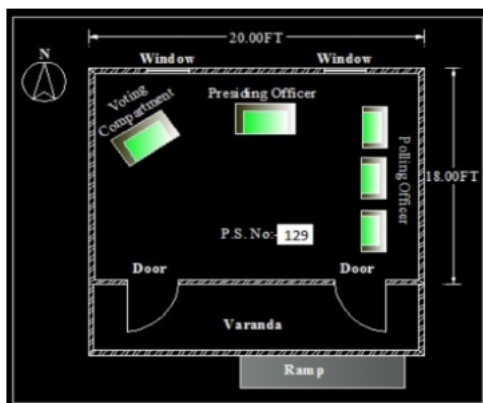

Nazri Naksha

Google Map View

Polling Station Building Front View

ভোটগ্ৰহন কেন্দ্ৰৰ সন্মুখৰ দৃশ্য

Cad View

Key MAP View

<p>E 1 CKF1164563</p> <p>নাম : হৰিবৰ বহমান পিতাৰ নাম: হৰিজুৰ বহমান ঘৰ নং : 1 বয়স : 96 লিঙ্গ : পুৰুষ</p> <p>ফটো উপলব্ধ</p>	<p>2 CKF1164609</p> <p>নাম : হিপজুৰ বহমান পিতাৰ নাম: হৰিবুৰ বহমান ঘৰ নং : 1 বয়স : 53 লিঙ্গ : পুৰুষ</p> <p>ফটো উপলব্ধ</p>	<p>#2 3 CKF1164621</p> <p>নাম : মঃ আফতাবুৰ বহমান পিতাৰ নাম: হৰিবুৰ বহমান ঘৰ নং : 1 বয়স : 47 লিঙ্গ : পুৰুষ</p> <p>ফটো উপলব্ধ</p>
<p>4 CKF1164632</p> <p>নাম : খেলিলুৰ বহমান পিতাৰ নাম: হৰিবুৰ বহমান ঘৰ নং : 1 বয়স : 44 লিঙ্গ : পুৰুষ</p> <p>ফটো উপলব্ধ</p>	<p>5 CKF1164610</p> <p>নাম : মফিদা বেগম পিতাৰ নাম: হিপজুৰ বহমান ঘৰ নং : 1 বয়স : 42 লিঙ্গ : মহিলা</p> <p>ফটো উপলব্ধ</p>	<p>#2 6 CKF0396051</p> <p>নাম : পম্পী বেগম স্বামীৰ নাম: মঃ আফতাবুৰ বহমান ঘৰ নং : 01 বয়স : 39 লিঙ্গ : মহিলা</p> <p>ফটো উপলব্ধ</p>
<p>7 CKF1172607</p> <p>নাম : চাবা আজুল চলতানা স্বামীৰ নাম: খেলিলুৰ বহমান ঘৰ নং : 1 বয়স : 33 লিঙ্গ : মহিলা</p> <p>ফটো উপলব্ধ</p>	<p>8 CKF0396028</p> <p>নাম : বাজিদুৰ বহমান পিতাৰ নাম: হিফজুৰ বহমান ঘৰ নং : 01 বয়স : 23 লিঙ্গ : পুৰুষ</p> <p>ফটো উপলব্ধ</p>	<p>9 EQS0086785</p> <p>নাম : মঃ আতাউৰ বহমান পিতাৰ নাম: দেবিৰতদিন আহমেদ ঘৰ নং : 01 বয়স : 65 লিঙ্গ : পুৰুষ</p> <p>ফটো উপলব্ধ</p>
<p>10 CKF1164643</p> <p>নাম : হাফিজুৰ বহমান পিতাৰ নাম: লতিফুল বহমান ঘৰ নং : 2 বয়স : 63 লিঙ্গ : পুৰুষ</p> <p>ফটো উপলব্ধ</p>	<p>11 EQS0086876</p> <p>নাম : ইলি বেগম স্বামীৰ নাম: আতাউৰ বহমান ঘৰ নং : 02 বয়স : 56 লিঙ্গ : মহিলা</p> <p>ফটো উপলব্ধ</p>	<p>E 12 CKF1164654</p> <p>নাম : মহফিকা বেগম স্বামীৰ নাম: হাফিজুৰ বহমান ঘৰ নং : 2 বয়স : 54 লিঙ্গ : মহিলা</p> <p>ফটো উপলব্ধ</p>
<p>13 CKF0259903</p> <p>নাম : ম. আবু চাহিদুৰ বহমান পিতাৰ নাম: ম. হাফিজুৰ বহমান ঘৰ নং : 2 বয়স : 33 লিঙ্গ : পুৰুষ</p> <p>ফটো উপলব্ধ</p>	<p>14 EQS0086728</p> <p>নাম : চাহিদুল বহমান পিতাৰ নাম: আতাউৰ বহমান ঘৰ নং : 02 বয়স : 29 লিঙ্গ : পুৰুষ</p> <p>ফটো উপলব্ধ</p>	<p>15 CKF0484105</p> <p>নাম : আব্দুল হান্নান পিতাৰ নাম: আব্দুল হেকিম ঘৰ নং : 2 বয়স : 23 লিঙ্গ : পুৰুষ</p> <p>ফটো উপলব্ধ</p>
<p># 16 CKF1164676</p> <p>নাম : দানিচ আহমেদ পিতাৰ নাম: কুদুৰুদ্দিন আহমেদ ঘৰ নং : 3 বয়স : 57 লিঙ্গ : পুৰুষ</p> <p>ফটো উপলব্ধ</p>	<p>17 CKF1164687</p> <p>নাম : মাৰ্জিনা বেগম স্বামীৰ নাম: দানিছ আহমেদ ঘৰ নং : 3 বয়স : 46 লিঙ্গ : মহিলা</p> <p>ফটো উপলব্ধ</p>	<p>18 CKF0150755</p> <p>নাম : আব মুস্তাক আহমেদ পিতাৰ নাম: দানিচ আহমেদ ঘৰ নং : 3 বয়স : 26 লিঙ্গ : পুৰুষ</p> <p>ফটো উপলব্ধ</p>
<p>19 CKF0256701</p> <p>নাম : আমিৰ আহমেদ পিতাৰ নাম: দানিচ আহমেদ ঘৰ নং : 3 বয়স : 24 লিঙ্গ : পুৰুষ</p> <p>ফটো উপলব্ধ</p>	<p>E 20 CKF1164698</p> <p>নাম : চফিয়ন নিছ স্বামীৰ নাম: মুহিবতদিন আহমেদ ঘৰ নং : 8 বয়স : 79 লিঙ্গ : মহিলা</p> <p>ফটো উপলব্ধ</p>	<p>21 CKF1164701</p> <p>নাম : মুকিবৰ বহমান পিতাৰ নাম: মুহিবোদদীন বোক্ষা ন ঘৰ নং : 8 বয়স : 59 লিঙ্গ : পুৰুষ</p> <p>ফটো উপলব্ধ</p>
<p>22 CKF1164712</p> <p>নাম : বাহেনা বেগম স্বামীৰ নাম: মুকিবুৰ বহমান ঘৰ নং : 8 বয়স : 49 লিঙ্গ : মহিলা</p> <p>ফটো উপলব্ধ</p>	<p>23 CKF1164723</p> <p>নাম : নেকিবুৰ বহমান পিতাৰ নাম: মুকিবুৰ বহমান ঘৰ নং : 8 বয়স : 37 লিঙ্গ : পুৰুষ</p> <p>ফটো উপলব্ধ</p>	<p>24 CKF0442939</p> <p>নাম : পাৰবিন চলতানা স্বামীৰ নাম: মুফি. জু. বহমান ঘৰ নং : 08 বয়স : 37 লিঙ্গ : মহিলা</p> <p>ফটো উপলব্ধ</p>
<p>25 CKF1164734</p> <p>নাম : মইনুল বহমান পিতাৰ নাম: মুকিবুৰ বহমান ঘৰ নং : 8 বয়স : 34 লিঙ্গ : পুৰুষ</p> <p>ফটো উপলব্ধ</p>	<p>26 CKF1172301</p> <p>নাম : আছমিনা বেগম স্বামীৰ নাম: নেকিবুৰ বহমান ঘৰ নং : 8 বয়স : 31 লিঙ্গ : মহিলা</p> <p>ফটো উপলব্ধ</p>	<p>27 CKF1164745</p> <p>নাম : চহিফতদিন পিতাৰ নাম: মুহিবতদিন আহমেদ ঘৰ নং : 5 বয়স : 54 লিঙ্গ : পুৰুষ</p> <p>ফটো উপলব্ধ</p>
<p>28 CKF1164756</p> <p>নাম : মফিদা বেগম স্বামীৰ নাম: চহিফতদিন আহমেদ ঘৰ নং : 5 বয়স : 49 লিঙ্গ : মহিলা</p> <p>ফটো উপলব্ধ</p>	<p>29 CKF1172345</p> <p>নাম : নুৰজাহান বেগম পিতাৰ নাম: চহিফতদিন আহমেদ ঘৰ নং : 5 বয়স : 35 লিঙ্গ : পুৰুষ</p> <p>ফটো উপলব্ধ</p>	<p>30 CKF1164767</p> <p>নাম : বচিৰ আহমেদ পিতাৰ নাম: চহিফতদিন আহমেদ ঘৰ নং : 5 বয়স : 32 লিঙ্গ : পুৰুষ</p> <p>ফটো উপলব্ধ</p>