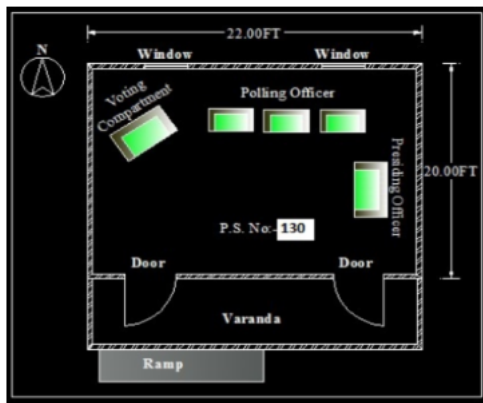

নিৰ্বাচক পঞ্জীয়ন বিষয়াৰ স্বাক্ষৰ

Nazri Naksha

Google Map View

Polling Station Building Front View

ভোটগ্ৰহন কেন্দ্ৰৰ সন্মুখৰ দৃশ্য

Cad View

Key MAP View

1 নাম : অমিয়া বৰপাত্ৰ স্বামীৰ নাম: নিমল বৰপাত্ৰ ঘৰ নং : ১ বয়স : 67 লিঙ্গ : মহিলা	CKF1174578 ফটো উপলব্ধ	2 নাম : নকুল বৰপাত্ৰ পিতাৰ নাম: মিনৰাম বৰপাত্ৰ ঘৰ নং : ১ বয়স : 66 লিঙ্গ : পুৰুষ	CKF1174614 ফটো উপলব্ধ	3 নাম : মিনা বৰপাত্ৰ স্বামীৰ নাম: নকুল বৰপাত্ৰ ঘৰ নং : ১ বয়স : 62 লিঙ্গ : মহিলা	CKF1174625 ফটো উপলব্ধ
4 নাম : কুমুদ বৰপাত্ৰ পিতাৰ নাম: নকুল বৰপাত্ৰ ঘৰ নং : ১ বয়স : 60 লিঙ্গ : পুৰুষ	CKF1174636 ফটো উপলব্ধ	5 নাম : বুলু বৰপাত্ৰ স্বামীৰ নাম: কুমুদ বৰপাত্ৰ ঘৰ নং : ১ বয়স : 57 লিঙ্গ : মহিলা	CKF1174647 ফটো উপলব্ধ	6 নাম : ববীন বৰপাত্ৰ পিতাৰ নাম: নিমল বৰপাত্ৰ ঘৰ নং : ১ বয়স : 40 লিঙ্গ : পুৰুষ	CKF1174590 ফটো উপলব্ধ
7 নাম : পপী বৰপাত্ৰ গগৈ স্বামীৰ নাম: ববীন বৰপাত্ৰ ঘৰ নং : ১ বয়স : 32 লিঙ্গ : মহিলা	CKF1179799 ফটো উপলব্ধ	8 নাম : আলুক বৰপাত্ৰ পিতাৰ নাম: নকুল বৰপাত্ৰ ঘৰ নং : ১ বয়স : 31 লিঙ্গ : পুৰুষ	CKF0240028 ফটো উপলব্ধ	9 নাম : সংগীতা বৰপাত্ৰ স্বামীৰ নাম: আলোক বৰপাত্ৰ ঘৰ নং : ১ বয়স : 25 লিঙ্গ : মহিলা	CKF0172320 ফটো উপলব্ধ
10 নাম : সোণমণি কোঁৱৰ স্বামীৰ নাম: অৰণি বৰপাত্ৰ ঘৰ নং : ১ বয়স : 25 লিঙ্গ : মহিলা	CKF0327452 ফটো উপলব্ধ	11 নাম : শান্তনু বৰপাত্ৰ পিতাৰ নাম: কুমুদ বৰপাত্ৰ ঘৰ নং : 01 বয়স : 23 লিঙ্গ : পুৰুষ	CKF1595024 ফটো উপলব্ধ	12 নাম : অৰণি বৰপাত্ৰ পিতাৰ নাম: নকুল বৰপাত্ৰ ঘৰ নং : ১ কু বয়স : 32 লিঙ্গ : পুৰুষ	CKF0327460 ফটো উপলব্ধ
S 13 নাম : পল্লৱী বৰপাত্ৰ পিতাৰ নাম: কুমুদ বৰপাত্ৰ ঘৰ নং : ১ বয়স : 82 লিঙ্গ : মহিলা	CKF1179539 ফটো উপলব্ধ	14 নাম : বনজিত বৰগোহাঁই পিতাৰ নাম: নন্দেশ্বৰ বৰগোহাঁই ঘৰ নং : ২ বয়স : 52 লিঙ্গ : পুৰুষ	CKF1174669 ফটো উপলব্ধ	15 নাম : জিতু বৰগোহাঁই পিতাৰ নাম: নন্দেশ্বৰ বৰগোহাঁই ঘৰ নং : ২ বয়স : 51 লিঙ্গ : পুৰুষ	CKF1174681 ফটো উপলব্ধ
16 নাম : মাম কোঁৱৰ বৰগোহাঁই স্বামীৰ নাম: বনজিত বৰগোহাঁই ঘৰ নং : ২ বয়স : 47 লিঙ্গ : মহিলা	CKF1174670 ফটো উপলব্ধ	17 নাম : মমি বৰগোহাঁই স্বামীৰ নাম: জিতু বৰগোহাঁই ঘৰ নং : ২ বয়স : 42 লিঙ্গ : মহিলা	CKF1174692 ফটো উপলব্ধ	18 নাম : পাৰ্থ প্ৰতিম গগৈ পিতাৰ নাম: ভৱনাথ গগৈ ঘৰ নং : ২ বয়স : 33 লিঙ্গ : পুৰুষ	CKF1179960 ফটো উপলব্ধ
19 নাম : সিদ্ধাৰ্থ বৰগোহাঁই পিতাৰ নাম: বনজিত বৰগোহাঁই ঘৰ নং : ২ বয়স : 26 লিঙ্গ : পুৰুষ	CKF0138370 ফটো উপলব্ধ	20 নাম : বাহুল বৰগোহাঁই পিতাৰ নাম: বঞ্জীত বৰগোহাঁই ঘৰ নং : ২ বয়স : 23 লিঙ্গ : পুৰুষ	EQS0009530 ফটো উপলব্ধ	21 নাম : ভানু দত্ত পিতাৰ নাম: চুৰেণ দত্ত ঘৰ নং : ৩ বয়স : 59 লিঙ্গ : পুৰুষ	CKF1174716 ফটো উপলব্ধ
22 নাম : আলমণি দত্ত স্বামীৰ নাম: ভানু দত্ত ঘৰ নং : ৩ বয়স : 57 লিঙ্গ : মহিলা	CKF1174727 ফটো উপলব্ধ	23 নাম : বিজু দত্ত পিতাৰ নাম: ভানু দত্ত ঘৰ নং : ৩ বয়স : 42 লিঙ্গ : মহিলা	CKF1174738 ফটো উপলব্ধ	24 নাম : সঞ্জু দত্ত পিতাৰ নাম: ভানু দত্ত ঘৰ নং : ৩ বয়স : 39 লিঙ্গ : পুৰুষ	CKF1174749 ফটো উপলব্ধ
25 নাম : দিলীপ দে পিতাৰ নাম: নলিনী দে ঘৰ নং : ৫ বয়স : 46 লিঙ্গ : পুৰুষ	CKF1174783 ফটো উপলব্ধ	26 নাম : প্ৰদীপ কুমাৰ দে পিতাৰ নাম: নলিনী দে ঘৰ নং : ৫ বয়স : 43 লিঙ্গ : পুৰুষ	CKF1174807 ফটো উপলব্ধ	27 নাম : বেনকা দে পিতাৰ নাম: নলিনী দে ঘৰ নং : ৫ বয়স : 42 লিঙ্গ : মহিলা	CKF1174794 ফটো উপলব্ধ
28 নাম : টিনা দে স্বামীৰ নাম: প্ৰদীপ দে ঘৰ নং : 5 বয়স : 40 লিঙ্গ : মহিলা	EQS0054130 ফটো উপলব্ধ	29 নাম : ববীন দে পিতাৰ নাম: পৰেশ দে ঘৰ নং : ৬ বয়স : 64 লিঙ্গ : পুৰুষ	CKF1174818 ফটো উপলব্ধ	30 নাম : বাজেশ দে পিতাৰ নাম: ববীন দে ঘৰ নং : ৬ বয়স : 44 লিঙ্গ : পুৰুষ	CKF1174830 ফটো উপলব্ধ