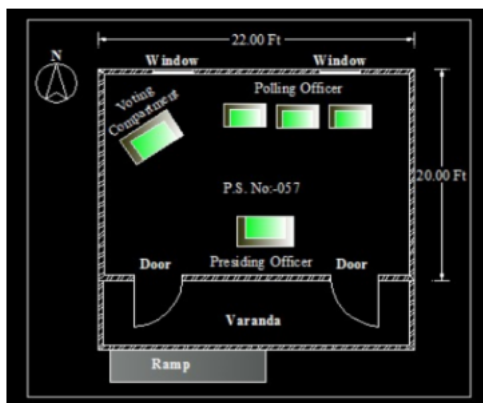

নিৰ্বাচক পঞ্জীয়ন বিষয়াৰ স্বাক্ষৰ

Nazri Naksha

Google Map View

Polling Station Building Front View

ভোটগ্ৰহন কেন্দ্ৰৰ সন্মুখৰ দৃশ্য

Cad View

Key MAP View

1 নাম : শুভম বৰুৱা পিতাৰ নাম: পৰীক্ষিত বৰুৱা ঘৰ নং : 00 বয়স : 19 লিঙ্গ : পুৰুষ	EQS0094409 ফটো উপলব্ধ	2 নাম : ববিন চন্দ্ৰ বৰদলৈ পিতাৰ নাম: ডিম্বেশ্বৰ বৰদলৈ ঘৰ নং : 1 ক বয়স : 71 লিঙ্গ : পুৰুষ	DCZ0175406 ফটো উপলব্ধ	3 নাম : মুকলি দেৱী স্বামীৰ নাম: গোবিন চন্দ্ৰ শৰ্মা বৰদলৈ ঘৰ নং : 1 খ বয়স : 59 লিঙ্গ : মহিলা	DCZ0175448 ফটো উপলব্ধ
4 নাম : আলোক বৰুৱা পিতাৰ নাম: দুলালী চন্দ্ৰ বৰুৱা ঘৰ নং : 1 বয়স : 45 লিঙ্গ : পুৰুষ	DCZ4445776 ফটো উপলব্ধ	5 নাম : শান্তনু কাশ্যপ পিতাৰ নাম: ববিন চন্দ্ৰ বৰদলৈ ঘৰ নং : 1 ক বয়স : 37 লিঙ্গ : পুৰুষ	DCZ0175679 ফটো উপলব্ধ	6 নাম : হিমাদ্ৰী গোস্বামী স্বামীৰ নাম: জ্ঞানদীপ মহন্ত ঘৰ নং : 1 ক বয়স : 41 লিঙ্গ : মহিলা	DCZ0469775 ফটো উপলব্ধ
7 নাম : শুভ চন্দ্ৰ মহন্ত পিতাৰ নাম: জীৱেশ্বৰ মহন্ত ঘৰ নং : 1 বয়স : 76 লিঙ্গ : পুৰুষ	DCZ4344029 ফটো উপলব্ধ	8 নাম : ইন্দ্ৰ বেখা ভৰালী স্বামীৰ নাম: বাপাকন ভৰালী ঘৰ নং : 1 গ বয়স : 72 লিঙ্গ : মহিলা	DCZ1837123 ফটো উপলব্ধ	9 নাম : ৰেন মহন্ত স্বামীৰ নাম: শুভ চন্দ্ৰ মহন্ত ঘৰ নং : 1 ক বয়স : 64 লিঙ্গ : মহিলা	DCZ4344018 ফটো উপলব্ধ
10 নাম : দিপাক্ষৰ ভৰালী পিতাৰ নাম: বাপাকন ভৰালী ঘৰ নং : 1 খ বয়স : 43 লিঙ্গ : পুৰুষ	DCZ1837178 ফটো উপলব্ধ	11 নাম : জ্ঞানদীপ মহন্ত পিতাৰ নাম: শুভ চন্দ্ৰ মহন্ত ঘৰ নং : 1 ক বয়স : 42 লিঙ্গ : পুৰুষ	DCZ4344030 ফটো উপলব্ধ	12 নাম : অজিত কলিতা পিতাৰ নাম: ললিত কলিতা ঘৰ নং : 1 ক বয়স : 38 লিঙ্গ : পুৰুষ	DCZ4343957 ফটো উপলব্ধ
S 13 নাম : ভাস্কৰ মহন্ত পিতাৰ নাম: শুভ চন্দ্ৰ মহন্ত ঘৰ নং : 1 ক বয়স : 87 লিঙ্গ : পুৰুষ	DCZ4344041 ফটো উপলব্ধ	14 নাম : মামন চেতীয়া কলিতা স্বামীৰ নাম: অজিত কলিতা ঘৰ নং : 1 ক বয়স : 36 লিঙ্গ : মহিলা	DCZ4343968 ফটো উপলব্ধ	15 নাম : গুৰিয়া কুমাৰী পিতাৰ নাম: মোহন সাহ ঘৰ নং : 2 বয়স : 22 লিঙ্গ : মহিলা	EQS0094532 ফটো উপলব্ধ
16 নাম : চফকত উল আলম পিতাৰ নাম: মহিবুৰ আলম ঘৰ নং : 03 বয়স : 74 লিঙ্গ : পুৰুষ	DCZ4334901 ফটো উপলব্ধ	17 নাম : জাহিৰা আলম স্বামীৰ নাম: শাফকাত উল আলম ঘৰ নং : 03 বয়স : 63 লিঙ্গ : মহিলা	DCZ4334912 ফটো উপলব্ধ	18 নাম : পম্পী শৰ্মা স্বামীৰ নাম: বিজয় শৰ্মা ঘৰ নং : 8 বয়স : 47 লিঙ্গ : মহিলা	DCZ4343991 ফটো উপলব্ধ
19 নাম : সতীশ চন্দ্ৰ ৰায় পিতাৰ নাম: ভবেশ্বৰ ৰায় ঘৰ নং : 9 বয়স : 70 লিঙ্গ : পুৰুষ	DCZ4138641 ফটো উপলব্ধ	20 নাম : কমলা ৰায় স্বামীৰ নাম: সতীশ চন্দ্ৰ ৰায় ঘৰ নং : 9 বয়স : 62 লিঙ্গ : মহিলা	DCZ4138652 ফটো উপলব্ধ	21 নাম : কুষ্টিনা বৰপাত্ৰ পিতাৰ নাম: জিতেন বৰপাত্ৰ ঘৰ নং : 9 বয়স : 23 লিঙ্গ : মহিলা	EQS0059527 ফটো উপলব্ধ
22 নাম : প্ৰনতি বৰপাত্ৰগোহাঁই পিতাৰ নাম: ৰমেন বৰপাত্ৰগোহাঁই ঘৰ নং : 9 ক বয়স : 38 লিঙ্গ : মহিলা	DCZ0122879 ফটো উপলব্ধ	23 নাম : ঋশব বৰপাত্ৰ গোহাঁই পিতাৰ নাম: ৰমেন বৰপাত্ৰগোহাঁই ঘৰ নং : 9 ক বয়স : 35 লিঙ্গ : পুৰুষ	DCZ0122606 ফটো উপলব্ধ	24 নাম : গোবিন পাছোৱান পিতাৰ নাম: জাৰীয়া পাছোৱান ঘৰ নং : 9 খ বয়স : 66 লিঙ্গ : পুৰুষ	DCZ4334569 ফটো উপলব্ধ
25 নাম : মৰমী বৰুৱা পাছোৱান স্বামীৰ নাম: গোবিন পাছোৱান ঘৰ নং : 9 খ বয়স : 62 লিঙ্গ : মহিলা	DCZ4334570 ফটো উপলব্ধ	26 নাম : কুশল কু. শইকীয়া পিতাৰ নাম: জগত চন্দ্ৰ শইকীয়া ঘৰ নং : 9 খ বয়স : 83 লিঙ্গ : পুৰুষ	DCZ4334581 ফটো উপলব্ধ	27 নাম : শান্তনু কুমাৰ শইকীয়া পিতাৰ নাম: কুশল কুমাৰ শইকীয়া ঘৰ নং : 9 খ বয়স : 56 লিঙ্গ : পুৰুষ	DCZ4344052 ফটো উপলব্ধ
28 নাম : সুশান্ত কু. শইকীয়া পিতাৰ নাম: কুশল কু. শইকীয়া ঘৰ নং : 9 খ বয়স : 54 লিঙ্গ : পুৰুষ	DCZ4334605 ফটো উপলব্ধ	29 নাম : ৰঞ্জন ৰায় পিতাৰ নাম: সুলাচ ৰায় ঘৰ নং : ৮ বয়স : 25 লিঙ্গ : পুৰুষ	DCZ0398701 ফটো উপলব্ধ	30 নাম : শচীন পূৰ্ব পিতাৰ নাম: নগেন্দ্ৰ পূৰ্ব ঘৰ নং : 9 ক বয়স : 20 লিঙ্গ : পুৰুষ	EQS0059121 ফটো উপলব্ধ