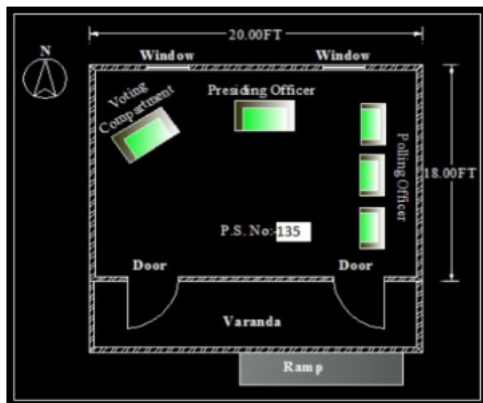

নিৰ্বাচক পঞ্জীয়ন বিষয়াৰ স্বাক্ষৰ

Nazri Naksha

Google Map View

Polling Station Building Front View

ভোটগ্ৰহন কেন্দ্ৰৰ সন্মুখৰ দৃশ্য

Cad View

Key MAP View

1 নাম : দিপিকা দত্ত স্বামীৰ নাম: লুহিত দত্ত ঘৰ নং : 012 বয়স : 32 লিঙ্গ : মহিলা	EQS0072348 ফটো উপলব্ধ	2 নাম : বিদিপ কুমাৰ নেওগ পিতাৰ নাম: প্ৰবীন নেওগ ঘৰ নং : 19 বয়স : 22 লিঙ্গ : পুৰুষ	EQS0095315 ফটো উপলব্ধ	3 নাম : অভিজিত হাজৰিকা পিতাৰ নাম: দিন হাজৰিকা ঘৰ নং : 022 বয়স : 35 লিঙ্গ : পুৰুষ	EQS0093153 ফটো উপলব্ধ
4 নাম : ৰুমী শইকীয়া বৰা স্বামীৰ নাম: মুদুপবন বৰা ঘৰ নং : 22 বয়স : 33 লিঙ্গ : মহিলা	CKF0170431 ফটো উপলব্ধ	5 নাম : ৰিতুমণি বৰা কলিতা স্বামীৰ নাম: হিৰেন কলিতা ঘৰ নং : 22 বয়স : 27 লিঙ্গ : মহিলা	CKF1573096 ফটো উপলব্ধ	6 নাম : হেমন্ত দত্ত পিতাৰ নাম: ৰেৱতী দত্ত ঘৰ নং : 31 বয়স : 37 লিঙ্গ : পুৰুষ	CKF0303610 ফটো উপলব্ধ
7 নাম : ডলী দত্ত স্বামীৰ নাম: হেমন্ত দত্ত ঘৰ নং : 31 বয়স : 31 লিঙ্গ : মহিলা	CKF0303818 ফটো উপলব্ধ	8 নাম : পৰিসিতা কলিতা দত্ত স্বামীৰ নাম: তিলেশ্বৰ দত্ত ঘৰ নং : 39 বয়স : 30 লিঙ্গ : মহিলা	EQS0071423 ফটো উপলব্ধ	9 নাম : বগী দত্ত স্বামীৰ নাম: বিনন্দ দত্ত ঘৰ নং : 43 বয়স : 61 লিঙ্গ : মহিলা	EQS0092569 ফটো উপলব্ধ
10 নাম : জুন দত্ত স্বামীৰ নাম: নিৰ্মল দত্ত ঘৰ নং : 44 বয়স : 57 লিঙ্গ : মহিলা	EQS0072140 ফটো উপলব্ধ	11 নাম : অৰ্চনা হাজৰিকা স্বামীৰ নাম: বিজিত হাজৰিকা ঘৰ নং : 44 বয়স : 28 লিঙ্গ : মহিলা	EQS0077883 ফটো উপলব্ধ	12 নাম : পূৰ্বী দত্ত গায়ন স্বামীৰ নাম: প্ৰসূনা কান্তি গায়ন ঘৰ নং : 70 বয়স : 27 লিঙ্গ : মহিলা	CKF1587120 ফটো উপলব্ধ
13 নাম : প্ৰিয়াক্ষা শইকীয়া স্বামীৰ নাম: প্ৰানজিত শইকীয়া ঘৰ নং : 108 বয়স : 29 লিঙ্গ : মহিলা	CKF0270041 ফটো উপলব্ধ	14 নাম : প্ৰশান্ত কলিতা পিতাৰ নাম: মুনু কলিতা ঘৰ নং : 112 বয়স : 27 লিঙ্গ : পুৰুষ	EQS0077966 ফটো উপলব্ধ	15 নাম : মুনউ কলিতা স্বামীৰ নাম: কমল কলিতা ঘৰ নং : 114 বয়স : 54 লিঙ্গ : মহিলা	EQS0085464 ফটো উপলব্ধ
16 নাম : সত্যজিত কলিতা পিতাৰ নাম: কমল কলিতা ঘৰ নং : 114 বয়স : 33 লিঙ্গ : পুৰুষ	EQS0085449 ফটো উপলব্ধ	17 নাম : প্ৰবেন দত্ত পিতাৰ নাম: মাটিৰাম দত্ত ঘৰ নং : 132 বয়স : 66 লিঙ্গ : পুৰুষ	CKF0303081 ফটো উপলব্ধ	18 নাম : নিজৰা দত্ত স্বামীৰ নাম: প্ৰবেন দত্ত ঘৰ নং : 132 বয়স : 53 লিঙ্গ : মহিলা	CKF0303479 ফটো উপলব্ধ
19 নাম : মনজিত দত্ত পিতাৰ নাম: প্ৰবীণ দত্ত ঘৰ নং : 132 বয়স : 31 লিঙ্গ : পুৰুষ	CKF0303727 ফটো উপলব্ধ	20 নাম : চুম্পা দত্ত মাতৃৰ নাম: নিজৰা দত্ত ঘৰ নং : 132 বয়স : 29 লিঙ্গ : মহিলা	CKF0325472 ফটো উপলব্ধ	21 নাম : জয়গুৰাম কলিতা পিতাৰ নাম: সবুলৰা কলিতা ঘৰ নং : 132 বয়স : 68 লিঙ্গ : পুৰুষ	CKF3438560 ফটো উপলব্ধ
E 22 নাম : পৰি হাতীৰবুৱা স্বামীৰ নাম: প্ৰজ্ঞা হাতীৰবুৱা ঘৰ নং : 206 বয়স : 34 লিঙ্গ : মহিলা	CKF0268300 ফটো উপলব্ধ	23 নাম : দিপাক্ষৰ বৰা পিতাৰ নাম: বলীন বৰা ঘৰ নং : 208 বয়স : 25 লিঙ্গ : পুৰুষ	CKF0257071 ফটো উপলব্ধ	R 24 নাম : ৰূপা নেওগ স্বামীৰ নাম: বৃদ্ধিৰ নেওগ ঘৰ নং : 228 বয়স : 31 লিঙ্গ : মহিলা	CKF0271601 ফটো উপলব্ধ
25 নাম : প্ৰসূনা কান্তি গায়ন পিতাৰ নাম: বিপুল গায়ন ঘৰ নং : 216 বয়স : 23 লিঙ্গ : পুৰুষ	CKF0275834 ফটো উপলব্ধ	26 নাম : ৰুবি নেওগ স্বামীৰ নাম: প্ৰবীন নেওগ ঘৰ নং : 225 KH বয়স : 43 লিঙ্গ : মহিলা	CKF0170035 ফটো উপলব্ধ	27 নাম : ৰুকি বৰা পিতাৰ নাম: ৰবিন বৰা ঘৰ নং : 229 বয়স : 22 লিঙ্গ : পুৰুষ	CKF0447169 ফটো উপলব্ধ
28 নাম : অংকুৰ বৰা পিতাৰ নাম: প্ৰফুল্ল বৰা ঘৰ নং : 230 বয়স : 25 লিঙ্গ : পুৰুষ	CKF0325308 ফটো উপলব্ধ	29 নাম : বেদান্ত বৰা পিতাৰ নাম: মদন বৰা ঘৰ নং : 231 বয়স : 29 লিঙ্গ : পুৰুষ	CKF0170522 ফটো উপলব্ধ	30 নাম : বিপু বৰা পিতাৰ নাম: মদন বৰা ঘৰ নং : 231 বয়স : 26 লিঙ্গ : পুৰুষ	CKF0282178 ফটো উপলব্ধ