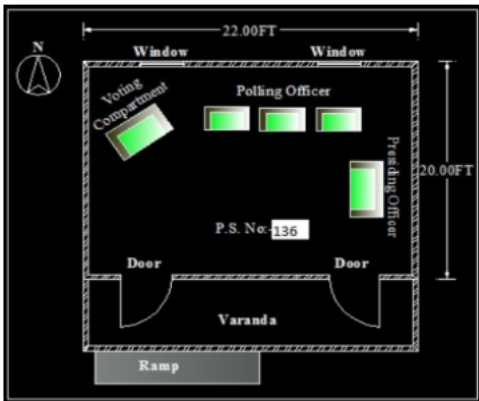

নিৰ্বাচক পঞ্জীয়ন বিষয়াৰ স্বাক্ষৰ

Nazri Naksha

Google Map View

Polling Station Building Front View

ভোটগ্ৰহন কেন্দ্ৰৰ সন্মুখৰ দৃশ্য

Cad View

Key MAP View

<p>E 1 CKF1184561</p> <p>নাম : বিনন্দ শইকীয়া পিতাৰ নাম : জয়ৰাম শইকীয়া ঘৰ নং : 1 বয়স : 88 লিঙ্গ : পুৰুষ</p> <p>ফটো উপলব্ধ</p>	<p>2 CKF1184572</p> <p>নাম : নিকুঞ্জ শইকীয়া স্বামীৰ নাম : বিনন্দ শইকীয়া ঘৰ নং : 1 বয়স : 68 লিঙ্গ : মহিলা</p> <p>ফটো উপলব্ধ</p>	<p>3 CKF1184583</p> <p>নাম : অজয় শইকীয়া পিতাৰ নাম : বিনন্দ শইকীয়া ঘৰ নং : 1 বয়স : 47 লিঙ্গ : পুৰুষ</p> <p>ফটো উপলব্ধ</p>
<p>4 CKF1184594</p> <p>নাম : সঞ্জয় শইকীয়া পিতাৰ নাম : বিনন্দ শইকীয়া ঘৰ নং : 1 বয়স : 40 লিঙ্গ : পুৰুষ</p> <p>ফটো উপলব্ধ</p>	<p>5 CKF0153627</p> <p>নাম : জয়শ্ৰী শইকীয়া স্বামীৰ নাম : অজয় শইকীয়া ঘৰ নং : 1 বয়স : 39 লিঙ্গ : মহিলা</p> <p>ফটো উপলব্ধ</p>	<p>6 CKF0153718</p> <p>নাম : সীমা শইকীয়া স্বামীৰ নাম : সঞ্জয় শইকীয়া ঘৰ নং : 1 বয়স : 33 লিঙ্গ : মহিলা</p> <p>ফটো উপলব্ধ</p>
<p>7 CKF0169813</p> <p>নাম : আকাশ বৰা পিতাৰ নাম : খোগেশ্বৰ বৰা ঘৰ নং : 1 বয়স : 25 লিঙ্গ : পুৰুষ</p> <p>ফটো উপলব্ধ</p>	<p>8 CKF1195795</p> <p>নাম : খগেশ্বৰ বৰা পিতাৰ নাম : মুহিধৰ বৰা ঘৰ নং : 1 বয়স : 70 লিঙ্গ : পুৰুষ</p> <p>ফটো উপলব্ধ</p>	<p>9 CKF0008499</p> <p>নাম : নিৰ বৰা স্বামীৰ নাম : খগেশ্বৰ বৰা ঘৰ নং : 1 বয়স : 56 লিঙ্গ : মহিলা</p> <p>ফটো উপলব্ধ</p>
<p>10 CKF0008500</p> <p>নাম : পদ্মিনী বৰা পিতাৰ নাম : খগেশ্বৰ বৰা ঘৰ নং : 1 বয়স : 33 লিঙ্গ : মহিলা</p> <p>ফটো উপলব্ধ</p>	<p>11 CKF0008501</p> <p>নাম : মালা বৰা পিতাৰ নাম : খগেশ্বৰ বৰা ঘৰ নং : 1 বয়স : 31 লিঙ্গ : মহিলা</p> <p>ফটো উপলব্ধ</p>	<p>12 CKF0008502</p> <p>নাম : সূৰ্য্য কুমাৰ বৰা পিতাৰ নাম : খগেশ্বৰ বৰা ঘৰ নং : 1 বয়স : 30 লিঙ্গ : পুৰুষ</p> <p>ফটো উপলব্ধ</p>
<p>13 CKF1184630</p> <p>নাম : বিভা দাস স্বামীৰ নাম : লেৰেলা দাস ঘৰ নং : 2 বয়স : 63 লিঙ্গ : মহিলা</p> <p>ফটো উপলব্ধ</p>	<p>14 CKF1184641</p> <p>নাম : জগন্নাথ দাস পিতাৰ নাম : লেৰেলা দাস ঘৰ নং : 2 বয়স : 44 লিঙ্গ : পুৰুষ</p> <p>ফটো উপলব্ধ</p>	<p>15 CKF1568153</p> <p>নাম : অবিনাশ দাস পিতাৰ নাম : জগন্নাথ দাস ঘৰ নং : 2 বয়স : 22 লিঙ্গ : পুৰুষ</p> <p>ফটো উপলব্ধ</p>
<p>16 CKF1184685</p> <p>নাম : আৰতি চিল স্বামীৰ নাম : বাবুল চিল ঘৰ নং : 2 বয়স : 65 লিঙ্গ : মহিলা</p> <p>ফটো উপলব্ধ</p>	<p>17 CKF1184663</p> <p>নাম : নীতাস্ৰী দাস স্বামীৰ নাম : জগন্নাথ দাস ঘৰ নং : 2 বয়স : 42 লিঙ্গ : মহিলা</p> <p>ফটো উপলব্ধ</p>	<p>#2 18 CKF0008503</p> <p>নাম : ধ্ৰুৱজ্যোতি চিল পিতাৰ নাম : বাবুল চিল ঘৰ নং : 2 বয়স : 34 লিঙ্গ : পুৰুষ</p> <p>ফটো উপলব্ধ</p>
<p>19 CKF1184732</p> <p>নাম : ভান শৰ্মা স্বামীৰ নাম : নৃপেন শৰ্মা ঘৰ নং : 3 বয়স : 70 লিঙ্গ : মহিলা</p> <p>ফটো উপলব্ধ</p>	<p>20 CKF1184743</p> <p>নাম : মুণাংগ শৰ্মা পিতাৰ নাম : নৃপেন শৰ্মা ঘৰ নং : 3 বয়স : 48 লিঙ্গ : পুৰুষ</p> <p>ফটো উপলব্ধ</p>	<p># 21 CKF1184754</p> <p>নাম : মাধুৰ্য্য শৰ্মা পিতাৰ নাম : নৃপেন চন্দ্ৰ শৰ্মা ঘৰ নং : 3 বয়স : 45 লিঙ্গ : পুৰুষ</p> <p>ফটো উপলব্ধ</p>
<p>#2 22 CKF1547757</p> <p>নাম : মঞ্জু বৰঠাকুৰ শৰ্মা স্বামীৰ নাম : মাধুৰ্য্য শৰ্মা ঘৰ নং : 3 বয়স : 44 লিঙ্গ : মহিলা</p> <p>ফটো উপলব্ধ</p>	<p>R 23 CKF0008504</p> <p>নাম : যোগমায়া বৰা স্বামীৰ নাম : বলীন বৰা ঘৰ নং : 3 বয়স : 42 লিঙ্গ : মহিলা</p> <p>ফটো উপলব্ধ</p>	<p>24 CKF1547768</p> <p>নাম : মুন্সায়ী শৰ্মা পিতাৰ নাম : নৃপেন চন্দ্ৰ শৰ্মা ঘৰ নং : 3 বয়স : 34 লিঙ্গ : মহিলা</p> <p>ফটো উপলব্ধ</p>
<p>25 CKF1184765</p> <p>নাম : দুৰ্লভ শ্ৰুতিকৰ পিতাৰ নাম : শৰত শ্ৰুতিকৰ ঘৰ নং : 3 বয়স : 60 লিঙ্গ : পুৰুষ</p> <p>ফটো উপলব্ধ</p>	<p>26 CKF1184776</p> <p>নাম : নিৰ্মালী শ্ৰুতিকৰ স্বামীৰ নাম : দুৰ্লভ শ্ৰুতিকৰ ঘৰ নং : 3 বয়স : 55 লিঙ্গ : মহিলা</p> <p>ফটো উপলব্ধ</p>	<p>E 27 CKF1184787</p> <p>নাম : ভবেন চক্ৰৱৰ্তী পিতাৰ নাম : উদয় চক্ৰৱৰ্তী ঘৰ নং : 8 বয়স : 67 লিঙ্গ : পুৰুষ</p> <p>ফটো উপলব্ধ</p>
<p>28 CKF1184798</p> <p>নাম : মিনা চক্ৰৱৰ্তী স্বামীৰ নাম : ভবেন চক্ৰৱৰ্তী ঘৰ নং : 8 বয়স : 58 লিঙ্গ : মহিলা</p> <p>ফটো উপলব্ধ</p>	<p>29 CKF1184801</p> <p>নাম : বিকাশ চক্ৰৱৰ্তী পিতাৰ নাম : ভবেন চক্ৰৱৰ্তী ঘৰ নং : 8 বয়স : 36 লিঙ্গ : পুৰুষ</p> <p>ফটো উপলব্ধ</p>	<p>30 CKF0442681</p> <p>নাম : সঙ্গীতা বৰঠাকুৰ স্বামীৰ নাম : বিকাশ চক্ৰৱৰ্তী ঘৰ নং : 8 বয়স : 25 লিঙ্গ : মহিলা</p> <p>ফটো উপলব্ধ</p>