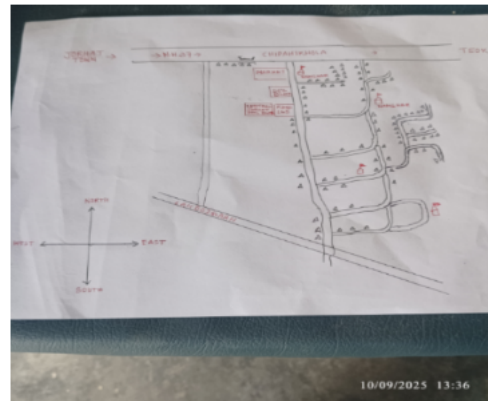

নিৰ্বাচক পঞ্জীয়ন বিষয়াৰ স্বাক্ষৰ

Nazri Naksha

Google Map View

Polling Station Building Front View

ভোটগ্ৰহন কেন্দ্ৰৰ সন্মুখৰ দৃশ্য

Cad View

Key MAP View

<p>E 1 CKF1184561</p> <p>নাম : বিনন্দ শইকীয়া পিতাৰ নাম : জয়ৰাম শইকীয়া ঘৰ নং : 1 বয়স : 88 লিঙ্গ : পুৰুষ</p> <p>ফটো উপলব্ধ</p>	<p>2 CKF1184572</p> <p>নাম : নিকুঞ্জ শইকীয়া স্বামীৰ নাম : বিনন্দ শইকীয়া ঘৰ নং : 1 বয়স : 68 লিঙ্গ : মহিলা</p> <p>ফটো উপলব্ধ</p>	<p>3 CKF1184583</p> <p>নাম : অজয় শইকীয়া পিতাৰ নাম : বিনন্দ শইকীয়া ঘৰ নং : 1 বয়স : 47 লিঙ্গ : পুৰুষ</p> <p>ফটো উপলব্ধ</p>
<p>4 CKF1184594</p> <p>নাম : সঞ্জয় শইকীয়া পিতাৰ নাম : বিনন্দ শইকীয়া ঘৰ নং : 1 বয়স : 40 লিঙ্গ : পুৰুষ</p> <p>ফটো উপলব্ধ</p>	<p>5 CKF0153627</p> <p>নাম : জয়শ্ৰী শইকীয়া স্বামীৰ নাম : অজয় শইকীয়া ঘৰ নং : 1 বয়স : 39 লিঙ্গ : মহিলা</p> <p>ফটো উপলব্ধ</p>	<p>6 CKF0153718</p> <p>নাম : সীমা শইকীয়া স্বামীৰ নাম : সঞ্জয় শইকীয়া ঘৰ নং : 1 বয়স : 33 লিঙ্গ : মহিলা</p> <p>ফটো উপলব্ধ</p>
<p>7 CKF0169813</p> <p>নাম : আকাশ বৰা পিতাৰ নাম : খোগেশ্বৰ বৰা ঘৰ নং : 1 বয়স : 25 লিঙ্গ : পুৰুষ</p> <p>ফটো উপলব্ধ</p>	<p>8 CKF1195795</p> <p>নাম : খগেশ্বৰ বৰা পিতাৰ নাম : মুহিধৰ বৰা ঘৰ নং : 1 বয়স : 70 লিঙ্গ : পুৰুষ</p> <p>ফটো উপলব্ধ</p>	<p>9 CKF0008499</p> <p>নাম : নিৰ বৰা স্বামীৰ নাম : খগেশ্বৰ বৰা ঘৰ নং : 1 বয়স : 56 লিঙ্গ : মহিলা</p> <p>ফটো উপলব্ধ</p>
<p>10 CKF0008500</p> <p>নাম : পদ্মিনী বৰা পিতাৰ নাম : খগেশ্বৰ বৰা ঘৰ নং : 1 বয়স : 33 লিঙ্গ : মহিলা</p> <p>ফটো উপলব্ধ</p>	<p>11 CKF0008501</p> <p>নাম : মালা বৰা পিতাৰ নাম : খগেশ্বৰ বৰা ঘৰ নং : 1 বয়স : 31 লিঙ্গ : মহিলা</p> <p>ফটো উপলব্ধ</p>	<p>12 CKF0008502</p> <p>নাম : সূৰ্য্য কুমাৰ বৰা পিতাৰ নাম : খগেশ্বৰ বৰা ঘৰ নং : 1 বয়স : 30 লিঙ্গ : পুৰুষ</p> <p>ফটো উপলব্ধ</p>
<p>13 CKF1184630</p> <p>নাম : বিভা দাস স্বামীৰ নাম : লেৰেলা দাস ঘৰ নং : 2 বয়স : 63 লিঙ্গ : মহিলা</p> <p>ফটো উপলব্ধ</p>	<p>14 CKF1184641</p> <p>নাম : জগন্নাথ দাস পিতাৰ নাম : লেৰেলা দাস ঘৰ নং : 2 বয়স : 44 লিঙ্গ : পুৰুষ</p> <p>ফটো উপলব্ধ</p>	<p>15 CKF1568153</p> <p>নাম : অবিনাশ দাস পিতাৰ নাম : জগন্নাথ দাস ঘৰ নং : 2 বয়স : 22 লিঙ্গ : পুৰুষ</p> <p>ফটো উপলব্ধ</p>
<p>16 CKF1184685</p> <p>নাম : আৰতি চিল স্বামীৰ নাম : বাবুল চিল ঘৰ নং : 2 বয়স : 65 লিঙ্গ : মহিলা</p> <p>ফটো উপলব্ধ</p>	<p>17 CKF1184663</p> <p>নাম : নীতাস্ৰী দাস স্বামীৰ নাম : জগন্নাথ দাস ঘৰ নং : 2 বয়স : 42 লিঙ্গ : মহিলা</p> <p>ফটো উপলব্ধ</p>	<p>#2 18 CKF0008503</p> <p>নাম : ধ্ৰুৱজ্যোতি চিল পিতাৰ নাম : বাবুল চিল ঘৰ নং : 2 বয়স : 34 লিঙ্গ : পুৰুষ</p> <p>ফটো উপলব্ধ</p>
<p>19 CKF1184732</p> <p>নাম : ভান শৰ্মা স্বামীৰ নাম : নৃপেন শৰ্মা ঘৰ নং : 3 বয়স : 70 লিঙ্গ : মহিলা</p> <p>ফটো উপলব্ধ</p>	<p>20 CKF1184743</p> <p>নাম : মুণাংগ শৰ্মা পিতাৰ নাম : নৃপেন শৰ্মা ঘৰ নং : 3 বয়স : 48 লিঙ্গ : পুৰুষ</p> <p>ফটো উপলব্ধ</p>	<p># 21 CKF1184754</p> <p>নাম : মাধুৰ্য্য শৰ্মা পিতাৰ নাম : নৃপেন চন্দ্ৰ শৰ্মা ঘৰ নং : 3 বয়স : 45 লিঙ্গ : পুৰুষ</p> <p>ফটো উপলব্ধ</p>
<p>#2 22 CKF1547757</p> <p>নাম : মঞ্জু বৰঠাকুৰ শৰ্মা স্বামীৰ নাম : মাধুৰ্য্য শৰ্মা ঘৰ নং : 3 বয়স : 44 লিঙ্গ : মহিলা</p> <p>ফটো উপলব্ধ</p>	<p>R 23 CKF0008504</p> <p>নাম : যোগমায়া বৰা স্বামীৰ নাম : বলীন বৰা ঘৰ নং : 3 বয়স : 42 লিঙ্গ : মহিলা</p> <p>ফটো উপলব্ধ</p>	<p>24 CKF1547768</p> <p>নাম : মুন্সায়ী শৰ্মা পিতাৰ নাম : নৃপেন চন্দ্ৰ শৰ্মা ঘৰ নং : 3 বয়স : 34 লিঙ্গ : মহিলা</p> <p>ফটো উপলব্ধ</p>
<p>25 CKF1184765</p> <p>নাম : দুৰ্লভ শ্ৰুতিকৰ পিতাৰ নাম : শৰত শ্ৰুতিকৰ ঘৰ নং : 3 বয়স : 60 লিঙ্গ : পুৰুষ</p> <p>ফটো উপলব্ধ</p>	<p>26 CKF1184776</p> <p>নাম : নিৰ্মালী শ্ৰুতিকৰ স্বামীৰ নাম : দুৰ্লভ শ্ৰুতিকৰ ঘৰ নং : 3 বয়স : 55 লিঙ্গ : মহিলা</p> <p>ফটো উপলব্ধ</p>	<p>E 27 CKF1184787</p> <p>নাম : ভবেন চক্ৰৱৰ্তী পিতাৰ নাম : উদয় চক্ৰৱৰ্তী ঘৰ নং : 8 বয়স : 67 লিঙ্গ : পুৰুষ</p> <p>ফটো উপলব্ধ</p>
<p>28 CKF1184798</p> <p>নাম : মিনা চক্ৰৱৰ্তী স্বামীৰ নাম : ভবেন চক্ৰৱৰ্তী ঘৰ নং : 8 বয়স : 58 লিঙ্গ : মহিলা</p> <p>ফটো উপলব্ধ</p>	<p>29 CKF1184801</p> <p>নাম : বিকাশ চক্ৰৱৰ্তী পিতাৰ নাম : ভবেন চক্ৰৱৰ্তী ঘৰ নং : 8 বয়স : 36 লিঙ্গ : পুৰুষ</p> <p>ফটো উপলব্ধ</p>	<p>30 CKF0442681</p> <p>নাম : সঙ্গীতা বৰঠাকুৰ স্বামীৰ নাম : বিকাশ চক্ৰৱৰ্তী ঘৰ নং : 8 বয়স : 25 লিঙ্গ : মহিলা</p> <p>ফটো উপলব্ধ</p>