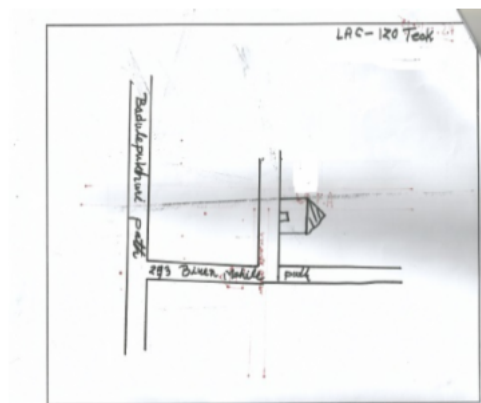

নিৰ্বাচক পঞ্জীয়ন বিষয়াৰ স্বাক্ষৰ

Nazri Naksha

Google Map View

Polling Station Building Front View

ভোটগ্ৰহন কেন্দ্ৰৰ সন্মুখৰ দৃশ্য

Cad View

Key MAP View

1 নাম : চন্দ্ৰাবতী বৰুৱা স্বামীৰ নাম : কোঁশেশ্বৰ বৰুৱা ঘৰ নং : ১ বয়স : 65 লিঙ্গ : মহিলা	CKF1194565 ফটো উপলব্ধ	2 নাম : নৰেন বৰুৱা পিতাৰ নাম : কুঁহেশ্বৰ বৰুৱা ঘৰ নং : ১ বয়স : 42 লিঙ্গ : পুৰুষ	CKF1194576 ফটো উপলব্ধ	3 নাম : নিৰন বৰুৱা পিতাৰ নাম : কোঁশেশ্বৰ বৰুৱা ঘৰ নং : ১ বয়স : 41 লিঙ্গ : পুৰুষ	CKF1194587 ফটো উপলব্ধ
4 নাম : চিমন্ত বৰুৱা পিতাৰ নাম : কোঁশেশ্বৰ বৰুৱা ঘৰ নং : 1 বয়স : 39 লিঙ্গ : পুৰুষ	CKF1194598 ফটো উপলব্ধ	5 নাম : পলী দিহিঙ্গীয়া স্বামীৰ নাম : চিমন্ত বৰুৱা ঘৰ নং : ১ বয়স : 38 লিঙ্গ : মহিলা	EQS0028381 ফটো উপলব্ধ	6 নাম : জ্যোতি গগৈ বৰুৱা স্বামীৰ নাম : নৰেন বৰুৱা ঘৰ নং : ১ বয়স : 33 লিঙ্গ : মহিলা	CKF1194601 ফটো উপলব্ধ
7 নাম : জিনামনী শইকিয়া বৰুৱা স্বামীৰ নাম : নিৰন বৰুৱা ঘৰ নং : ১ বয়স : 32 লিঙ্গ : মহিলা	CKF1199399 ফটো উপলব্ধ	8 নাম : ঠগেশ্বৰী বৰুৱা স্বামীৰ নাম : গিৰিধৰ বৰুৱা ঘৰ নং : ২ বয়স : 64 লিঙ্গ : মহিলা	CKF1194645 ফটো উপলব্ধ	9 নাম : বিতুল বৰুৱা পিতাৰ নাম : গিৰিধৰ বৰুৱা ঘৰ নং : ২ বয়স : 39 লিঙ্গ : পুৰুষ	CKF1194667 ফটো উপলব্ধ
10 নাম : কিৰণময়ী বৰুৱা স্বামীৰ নাম : নৰেন বৰুৱা ঘৰ নং : ২ বয়স : 35 লিঙ্গ : মহিলা	CKF1194612 ফটো উপলব্ধ	11 নাম : কৰবী বৰুৱা গগৈ স্বামীৰ নাম : বিতুল বৰুৱা ঘৰ নং : ২ বয়স : 33 লিঙ্গ : মহিলা	CKF1194623 ফটো উপলব্ধ	12 নাম : সুৰজিত বৰুৱা মাতৃৰ নাম : যোগমীয়া বৰুৱা ঘৰ নং : ৩ বয়স : 35 লিঙ্গ : পুৰুষ	CKF1194690 ফটো উপলব্ধ
13 নাম : দেৱজিত বৰুৱা পিতাৰ নাম : নোমল বৰুৱা ঘৰ নং : ৩ বয়স : 33 লিঙ্গ : পুৰুষ	CKF1194703 ফটো উপলব্ধ	14 নাম : পেৰিস্মীতা হাজৰিকা বৰুৱা স্বামীৰ নাম : দেৱজিত বৰুৱা ঘৰ নং : ৩ বয়স : 29 লিঙ্গ : মহিলা	CKF1547882 ফটো উপলব্ধ	15 নাম : দিপীকা হাজৰিকা বৰুৱা স্বামীৰ নাম : সুৰজিত বৰুৱা ঘৰ নং : ৩ বয়স : 26 লিঙ্গ : মহিলা	CKF0139311 ফটো উপলব্ধ
16 নাম : সুমিতা বৰুৱা স্বামীৰ নাম : অতুল বৰুৱা ঘৰ নং : 8 বয়স : 52 লিঙ্গ : মহিলা	CKF1194714 ফটো উপলব্ধ	17 নাম : চন্দ্ৰকান্ত বৰুৱা পিতাৰ নাম : অতুল বৰুৱা ঘৰ নং : 8 বয়স : 46 লিঙ্গ : পুৰুষ	CKF1194725 ফটো উপলব্ধ	18 নাম : কুসুম বৰা বৰুৱা স্বামীৰ নাম : চন্দ্ৰ কান্ত বৰুৱা ঘৰ নং : 8 বয়স : 41 লিঙ্গ : মহিলা	CKF1547906 ফটো উপলব্ধ
19 নাম : গোপাল বৰুৱা পিতাৰ নাম : অতুল বৰুৱা ঘৰ নং : 8 বয়স : 37 লিঙ্গ : পুৰুষ	CKF1194747 ফটো উপলব্ধ	20 নাম : ভাগীকন বোৰআ স্বামীৰ নাম : গোবিন্দ বৰুৱা ঘৰ নং : 8 বয়স : 35 লিঙ্গ : মহিলা	CKF1194758 ফটো উপলব্ধ	21 নাম : সৰস্বতী নেৱাৰ বৰুৱা স্বামীৰ নাম : অংকুশ বৰুৱা ঘৰ নং : 8 বয়স : 33 লিঙ্গ : মহিলা	CKF0082925 ফটো উপলব্ধ
22 নাম : নবীন চন্দ্ৰ বৰা পিতাৰ নাম : খগেশ্বৰ বৰা ঘৰ নং : ৫ বয়স : 55 লিঙ্গ : পুৰুষ	CKF1194770 ফটো উপলব্ধ	23 নাম : বিপিন বৰা পিতাৰ নাম : খগেশ্বৰ বৰা ঘৰ নং : ৫ বয়স : 54 লিঙ্গ : পুৰুষ	CKF1194805 ফটো উপলব্ধ	24 নাম : দিতি বৰা স্বামীৰ নাম : নবীন বৰা ঘৰ নং : ৫ বয়স : 49 লিঙ্গ : মহিলা	CKF1194781 ফটো উপলব্ধ
25 নাম : ইন্দিৰা বৰা স্বামীৰ নাম : প্ৰশান্ত কুনাৰ বৰা ঘৰ নং : ৫ বয়স : 47 লিঙ্গ : মহিলা	CKF1194850 ফটো উপলব্ধ	26 নাম : লোকেশ্বৰ বৰা পিতাৰ নাম : অশ্বেশ্বৰ বৰা ঘৰ নং : ৫ বয়স : 47 লিঙ্গ : পুৰুষ	CKF1194827 ফটো উপলব্ধ	27 নাম : শ্বোলী বৰা স্বামীৰ নাম : বিপিন বৰা ঘৰ নং : ৫ বয়স : 44 লিঙ্গ : মহিলা	CKF1194816 ফটো উপলব্ধ
28 নাম : দুৰ্গমনি বৰা স্বামীৰ নাম : লোকেশ্বৰ বৰা ঘৰ নং : ৫ বয়স : 39 লিঙ্গ : মহিলা	CKF1194838 ফটো উপলব্ধ	29 নাম : ফনিদ্ৰ বৰা পিতাৰ নাম : প্ৰশান্ত বৰা ঘৰ নং : ৫ বয়স : 29 লিঙ্গ : পুৰুষ	CKF0220897 ফটো উপলব্ধ	30 নাম : শৰত বড়া পিতাৰ নাম : প্ৰশান্ত কুমাৰ বড়া ঘৰ নং : ৫ বয়স : 27 লিঙ্গ : পুৰুষ	CKF0221028 ফটো উপলব্ধ