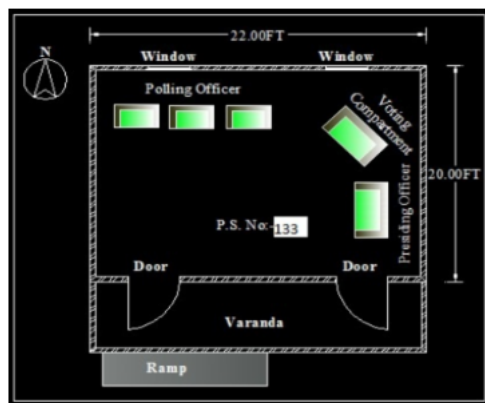

নিৰ্বাচক পঞ্জীয়ন বিষয়াৰ স্বাক্ষৰ

Nazri Naksha

Google Map View

Polling Station Building Front View

ভোটগ্ৰহন কেন্দ্ৰৰ সন্মুখৰ দৃশ্য

Cad View

Key MAP View

1 নাম : চন্দ্ৰাবতী বৰুৱা স্বামীৰ নাম : কোঁশেশ্বৰ বৰুৱা ঘৰ নং : ১ বয়স : 65 লিঙ্গ : মহিলা	CKF1194565 ফটো উপলব্ধ	2 নাম : নৰেন বৰুৱা পিতাৰ নাম : কুঁহেশ্বৰ বৰুৱা ঘৰ নং : ১ বয়স : 42 লিঙ্গ : পুৰুষ	CKF1194576 ফটো উপলব্ধ	3 নাম : নিৰন বৰুৱা পিতাৰ নাম : কোঁশেশ্বৰ বৰুৱা ঘৰ নং : ১ বয়স : 41 লিঙ্গ : পুৰুষ	CKF1194587 ফটো উপলব্ধ
4 নাম : চিমন্ত বৰুৱা পিতাৰ নাম : কোঁশেশ্বৰ বৰুৱা ঘৰ নং : 1 বয়স : 39 লিঙ্গ : পুৰুষ	CKF1194598 ফটো উপলব্ধ	5 নাম : পলী দিহিঙ্গীয়া স্বামীৰ নাম : চিমন্ত বৰুৱা ঘৰ নং : ১ বয়স : 38 লিঙ্গ : মহিলা	EQS0028381 ফটো উপলব্ধ	6 নাম : জ্যোতি গগৈ বৰুৱা স্বামীৰ নাম : নৰেন বৰুৱা ঘৰ নং : ১ বয়স : 33 লিঙ্গ : মহিলা	CKF1194601 ফটো উপলব্ধ
7 নাম : জিনামনী শইকিয়া বৰুৱা স্বামীৰ নাম : নিৰন বৰুৱা ঘৰ নং : ১ বয়স : 32 লিঙ্গ : মহিলা	CKF1199399 ফটো উপলব্ধ	8 নাম : ঠগেশ্বৰী বৰুৱা স্বামীৰ নাম : গিৰিধৰ বৰুৱা ঘৰ নং : ২ বয়স : 64 লিঙ্গ : মহিলা	CKF1194645 ফটো উপলব্ধ	9 নাম : বিতুল বৰুৱা পিতাৰ নাম : গিৰিধৰ বৰুৱা ঘৰ নং : ২ বয়স : 39 লিঙ্গ : পুৰুষ	CKF1194667 ফটো উপলব্ধ
10 নাম : কিৰণময়ী বৰুৱা স্বামীৰ নাম : নৰেন বৰুৱা ঘৰ নং : ২ বয়স : 35 লিঙ্গ : মহিলা	CKF1194612 ফটো উপলব্ধ	11 নাম : কৰবী বৰুৱা গগৈ স্বামীৰ নাম : বিতুল বৰুৱা ঘৰ নং : ২ বয়স : 33 লিঙ্গ : মহিলা	CKF1194623 ফটো উপলব্ধ	12 নাম : সুৰজিত বৰুৱা মাতৃৰ নাম : যোগমীয়া বৰুৱা ঘৰ নং : ৩ বয়স : 35 লিঙ্গ : পুৰুষ	CKF1194690 ফটো উপলব্ধ
13 নাম : দেৱজিত বৰুৱা পিতাৰ নাম : নোমল বৰুৱা ঘৰ নং : ৩ বয়স : 33 লিঙ্গ : পুৰুষ	CKF1194703 ফটো উপলব্ধ	14 নাম : পেৰিস্মীতা হাজৰিকা বৰুৱা স্বামীৰ নাম : দেৱজিত বৰুৱা ঘৰ নং : ৩ বয়স : 29 লিঙ্গ : মহিলা	CKF1547882 ফটো উপলব্ধ	15 নাম : দিপীকা হাজৰিকা বৰুৱা স্বামীৰ নাম : সুৰজিত বৰুৱা ঘৰ নং : ৩ বয়স : 26 লিঙ্গ : মহিলা	CKF0139311 ফটো উপলব্ধ
16 নাম : সুমিতা বৰুৱা স্বামীৰ নাম : অতুল বৰুৱা ঘৰ নং : 8 বয়স : 52 লিঙ্গ : মহিলা	CKF1194714 ফটো উপলব্ধ	17 নাম : চন্দ্ৰকান্ত বৰুৱা পিতাৰ নাম : অতুল বৰুৱা ঘৰ নং : 8 বয়স : 46 লিঙ্গ : পুৰুষ	CKF1194725 ফটো উপলব্ধ	18 নাম : কুসুম বৰা বৰুৱা স্বামীৰ নাম : চন্দ্ৰ কান্ত বৰুৱা ঘৰ নং : 8 বয়স : 41 লিঙ্গ : মহিলা	CKF1547906 ফটো উপলব্ধ
19 নাম : গোপাল বৰুৱা পিতাৰ নাম : অতুল বৰুৱা ঘৰ নং : 8 বয়স : 37 লিঙ্গ : পুৰুষ	CKF1194747 ফটো উপলব্ধ	20 নাম : ভাগীকন বোৰআ স্বামীৰ নাম : গোবিন্দ বৰুৱা ঘৰ নং : 8 বয়স : 35 লিঙ্গ : মহিলা	CKF1194758 ফটো উপলব্ধ	21 নাম : সৰস্বতী নেৱাৰ বৰুৱা স্বামীৰ নাম : অংকুশ বৰুৱা ঘৰ নং : 8 বয়স : 33 লিঙ্গ : মহিলা	CKF0082925 ফটো উপলব্ধ
22 নাম : নবীন চন্দ্ৰ বৰা পিতাৰ নাম : খগেশ্বৰ বৰা ঘৰ নং : ৫ বয়স : 55 লিঙ্গ : পুৰুষ	CKF1194770 ফটো উপলব্ধ	23 নাম : বিপিন বৰা পিতাৰ নাম : খগেশ্বৰ বৰা ঘৰ নং : ৫ বয়স : 54 লিঙ্গ : পুৰুষ	CKF1194805 ফটো উপলব্ধ	24 নাম : দিতি বৰা স্বামীৰ নাম : নবীন বৰা ঘৰ নং : ৫ বয়স : 49 লিঙ্গ : মহিলা	CKF1194781 ফটো উপলব্ধ
25 নাম : ইন্দিৰা বৰা স্বামীৰ নাম : প্ৰশান্ত কুনাৰ বৰা ঘৰ নং : ৫ বয়স : 47 লিঙ্গ : মহিলা	CKF1194850 ফটো উপলব্ধ	26 নাম : লোকেশ্বৰ বৰা পিতাৰ নাম : অশ্বেশ্বৰ বৰা ঘৰ নং : ৫ বয়স : 47 লিঙ্গ : পুৰুষ	CKF1194827 ফটো উপলব্ধ	27 নাম : শ্বোলী বৰা স্বামীৰ নাম : বিপিন বৰা ঘৰ নং : ৫ বয়স : 44 লিঙ্গ : মহিলা	CKF1194816 ফটো উপলব্ধ
28 নাম : দুৰ্গমনি বৰা স্বামীৰ নাম : লোকেশ্বৰ বৰা ঘৰ নং : ৫ বয়স : 39 লিঙ্গ : মহিলা	CKF1194838 ফটো উপলব্ধ	29 নাম : ফনিদ্ৰ বৰা পিতাৰ নাম : প্ৰশান্ত বৰা ঘৰ নং : ৫ বয়স : 29 লিঙ্গ : পুৰুষ	CKF0220897 ফটো উপলব্ধ	30 নাম : শৰত বড়া পিতাৰ নাম : প্ৰশান্ত কুমাৰ বড়া ঘৰ নং : ৫ বয়স : 27 লিঙ্গ : পুৰুষ	CKF0221028 ফটো উপলব্ধ