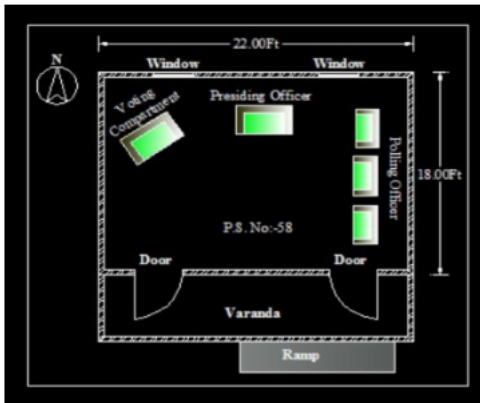

নিৰ্বাচক পঞ্জীয়ন বিষয়াৰ স্বাক্ষৰ

Nazri Naksha

Google Map View

Polling Station Building Front View

ভোটগ্ৰহন কেন্দ্ৰৰ সন্মুখৰ দৃশ্য

Cad View

Key MAP View

1 নাম : মমী ছেত্ৰী স্বামীৰ নাম : সঞ্জীৱ ছেত্ৰী ঘৰ নং : ১ বয়স : 29 লিঙ্গ : মহিলা	DCZ1117159 ফটো উপলব্ধ	2 নাম : শিল্পী শিখা শইকীয়া পিতাৰ নাম : ৰবিন শইকীয়া ঘৰ নং : ১ বয়স : 25 লিঙ্গ : মহিলা	DCZ0494948 ফটো উপলব্ধ	3 নাম : প্ৰিতম নাথ পিতাৰ নাম : উৎপল নাথ ঘৰ নং : ১ বয়স : 22 লিঙ্গ : পুৰুষ	DCZ1116854 ফটো উপলব্ধ
4 নাম : ৰাম শইকীয়া পিতাৰ নাম : সোনাৰাম শইকীয়া ঘৰ নং : 1 কু বয়স : 55 লিঙ্গ : পুৰুষ	DCZ4445094 ফটো উপলব্ধ	5 নাম : ৰেণু শইকীয়া পিতাৰ নাম : সোনাৰাম শইকীয়া ঘৰ নং : 1 কু বয়স : 46 লিঙ্গ : মহিলা	DCZ4445141 ফটো উপলব্ধ	6 নাম : শৈলেন শইকীয়া পিতাৰ নাম : সোনাৰাম শইকীয়া ঘৰ নং : 1 কু বয়স : 39 লিঙ্গ : পুৰুষ	DCZ4445118 ফটো উপলব্ধ
7 নাম : জয়ন্তী কলিতা স্বামীৰ নাম : ললিত কলিতা ঘৰ নং : ১ কু বয়স : 69 লিঙ্গ : মহিলা	DCZ0290718 ফটো উপলব্ধ	8 নাম : মনু গগৈ পিতাৰ নাম : ৰাজু গগৈ ঘৰ নং : ১ কু বয়স : 40 লিঙ্গ : পুৰুষ	DCZ0000406 ফটো উপলব্ধ	9 নাম : নিতুমনি গগৈ স্বামীৰ নাম : মনু গগৈ ঘৰ নং : ১ কু বয়স : 35 লিঙ্গ : মহিলা	DCZ0000539 ফটো উপলব্ধ
10 নাম : বন্দিতা দাস কলিতা স্বামীৰ নাম : বিজিত কলিতা ঘৰ নং : ১ কু বয়স : 29 লিঙ্গ : মহিলা	DCZ0291179 ফটো উপলব্ধ	E 11 নাম : ললিত কলিতা পিতাৰ নাম : লেবেলা কলিতা ঘৰ নং : ১ কু বয়স : ১৭ লিঙ্গ : পুৰুষ	DCZ4345395 ফটো উপলব্ধ	12 নাম : সঞ্জীৱ ছেত্ৰী পিতাৰ নাম : জগত ছেত্ৰী ঘৰ নং : ১ কু বয়স : 35 লিঙ্গ : পুৰুষ	DCZ4345475 ফটো উপলব্ধ
13 নাম : বিজিত কলিতা পিতাৰ নাম : ললিত কলিতা ঘৰ নং : ১ কু বয়স : 31 লিঙ্গ : পুৰুষ	DCZ1892917 ফটো উপলব্ধ	14 নাম : মোচতাক আহমেদ পিতাৰ নাম : মুচিবুদ্দিন আহমেদ ঘৰ নং : 10 বয়স : 48 লিঙ্গ : পুৰুষ	DCZ4343162 ফটো উপলব্ধ	S 15 নাম : অঞ্জলী ৰাজখোৱা স্বামীৰ নাম : মৃগেন্দ্ৰ নাৰায়ণ ৰাজখোৱা ঘৰ নং : ১ কু বয়স : 75 লিঙ্গ : মহিলা	LQZ0338806 ফটো উপলব্ধ
16 নাম : পম্পী হাজৰিকা বৰা স্বামীৰ নাম : পবন বৰা ঘৰ নং : ১১ বয়স : 30 লিঙ্গ : মহিলা	DCZ4470878 ফটো উপলব্ধ	17 নাম : সীমা দাস স্বামীৰ নাম : সঞ্জয় দাস ঘৰ নং : ১১ বয়স : 44 লিঙ্গ : মহিলা	DCZ0602375 ফটো উপলব্ধ	18 নাম : লখীকান্ত শইকীয়া পিতাৰ নাম : ৰবিন শইকীয়া ঘৰ নং : ১১ বয়স : 26 লিঙ্গ : পুৰুষ	DCZ0600932 ফটো উপলব্ধ
19 নাম : পদ্ম বাহাদুৰ ছেত্ৰী পিতাৰ নাম : ধন বাহাদুৰ ছেত্ৰী ঘৰ নং : 14 বয়স : 56 লিঙ্গ : পুৰুষ	DCZ0279851 ফটো উপলব্ধ	20 নাম : দিপালী ছেত্ৰী স্বামীৰ নাম : পদ্ম বাহাদুৰ ছেত্ৰী ঘৰ নং : 14 বয়স : 52 লিঙ্গ : মহিলা	DCZ0279810 ফটো উপলব্ধ	21 নাম : দীপ্তি ছেত্ৰী পিতাৰ নাম : পদ্ম বাহাদুৰ ছেত্ৰী ঘৰ নং : 14 বয়স : 33 লিঙ্গ : মহিলা	DCZ0279844 ফটো উপলব্ধ
22 নাম : অনপ ছেত্ৰী পিতাৰ নাম : পদ্ম বাহাদুৰ ছেত্ৰী ঘৰ নং : 14 বয়স : 31 লিঙ্গ : পুৰুষ	DCZ0279802 ফটো উপলব্ধ	23 নাম : ৰাজেন শইকীয়া পিতাৰ নাম : সোনাৰাম শইকীয়া ঘৰ নং : 15 বয়স : 57 লিঙ্গ : পুৰুষ	DCZ4445163 ফটো উপলব্ধ	24 নাম : কমলাক্ষী শইকীয়া নাথ স্বামীৰ নাম : দিব্যজ্যোতি শইকীয়া ঘৰ নং : 15 বয়স : 29 লিঙ্গ : মহিলা	DCZ0000869 ফটো উপলব্ধ
25 নাম : প্ৰতাপ প্ৰিয়ম শইকীয়া পিতাৰ নাম : কৃষ্ণা শইকীয়া ঘৰ নং : 15 বয়স : 23 লিঙ্গ : পুৰুষ	DZN1483726 ফটো উপলব্ধ	26 নাম : প্ৰশান্ত বৰা পিতাৰ নাম : হেমধৰ বৰা ঘৰ নং : 17 বয়স : 45 লিঙ্গ : পুৰুষ	GZC8341239 ফটো উপলব্ধ	27 নাম : বিজয় গগৈ পিতাৰ নাম : অতীন গগৈ ঘৰ নং : ২২ বয়স : 53 লিঙ্গ : পুৰুষ	DCZ4341359 ফটো উপলব্ধ
28 নাম : জিনা কলিতা গগৈ স্বামীৰ নাম : বিজয় গগৈ ঘৰ নং : ২২ বয়স : 51 লিঙ্গ : মহিলা	DCZ4341360 ফটো উপলব্ধ	29 নাম : কুশাংগী গগৈ পিতাৰ নাম : বিজয় গগৈ ঘৰ নং : ২২ বয়স : 26 লিঙ্গ : মহিলা	DCZ0476671 ফটো উপলব্ধ	30 নাম : লিলা বৰা স্বামীৰ নাম : লিলা বৰা ঘৰ নং : 41 বয়স : 55 লিঙ্গ : মহিলা	DCZ4445641 ফটো উপলব্ধ